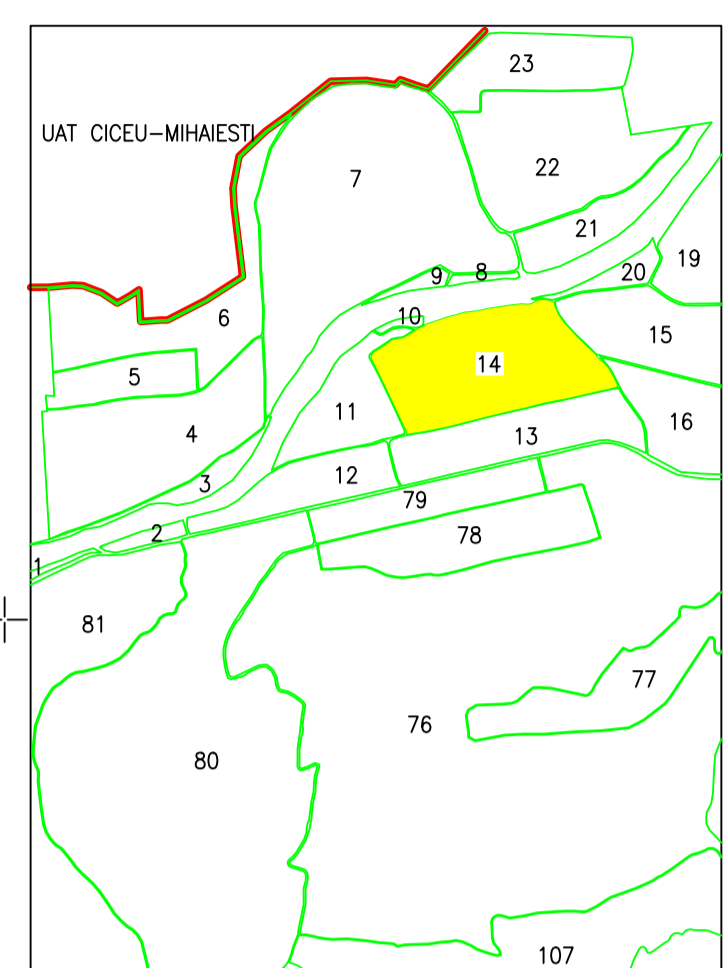

# PLAN CADASTRAL

UAT BRANIȘTEA, intravilan/extravilan, județul BISTRITA-NĂȘĂUD, sector 14

Scara:1:1000

DISPUNEREA SECTOARELOR CADASTRALE

## LEGENDA

- 14** Numar sector
- 110 Identificator cadastral
- 1A Categorie de folosinta
- Sector cadastral
- Imobil
- Drum
- - - - - limită parcelă
- - - - - constructii
- limita intravilan-extravilan
- limita imobile învecinate din baza de date ETERRA
- APĂ

Contrasemneaza:  
Primar COMUNA BRANIȘTEA  
MARTONOS TAMAS  
Data: decembrie 2024

Executant:  
SC.MAPCAD PROIECT S.R.L

COPIE SPRE PUBLICARE