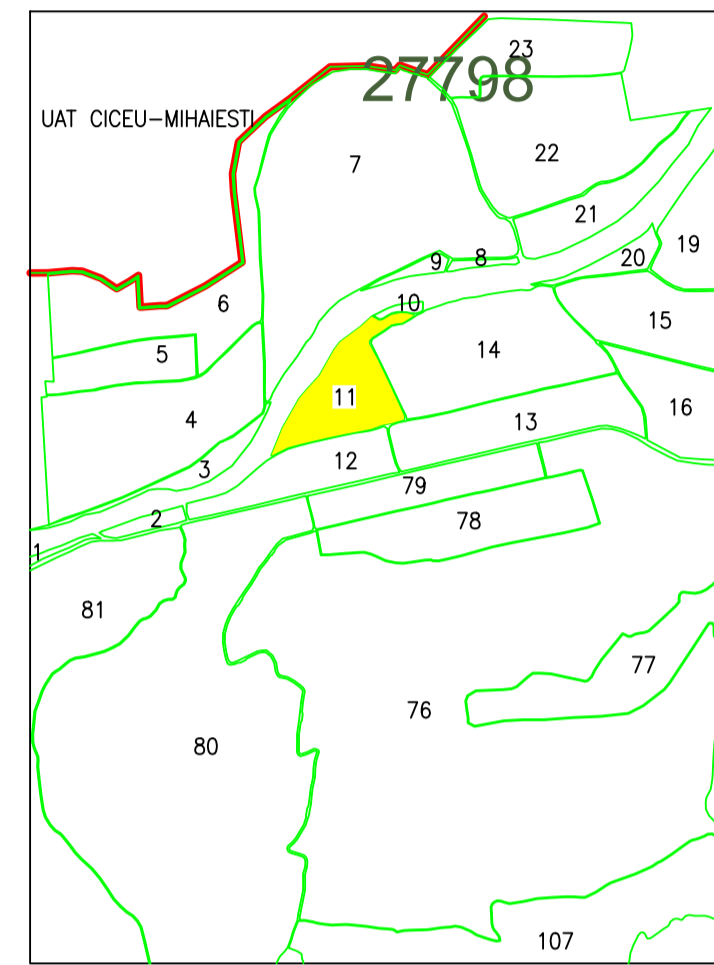

PLAN CADASTRAL
UAT BRANIȘTEA, extravilan BRANIȘTEA, județul BISTRITA-NĂȘĂUD, sector 11

Scara:1:1000

DISPUNEREA SECTOARELOR CADASTRALE

LEGENDA

- 11** Numar sector
- 80 Identificator cadastral
- 1A Categorie de folosinta
- Sector cadastral
- Imobil
- Drum
- constructii
- limita imobile învecinate din baza de date ETERRA
- limita intravilan-extravilan
- apă

Contrasemneaza:
Primar COMUNA BRANIȘTEA
MARTONOS TAMAS
Data: decembrie 2024

Executant:
SC.MAPCAD PROIECT S.R.L

COPIE SPRE PUBLICARE

nr. cad. 26060

nr. cad. 26060

nr. cad. 26060

11

DRUM EXPLOATARE