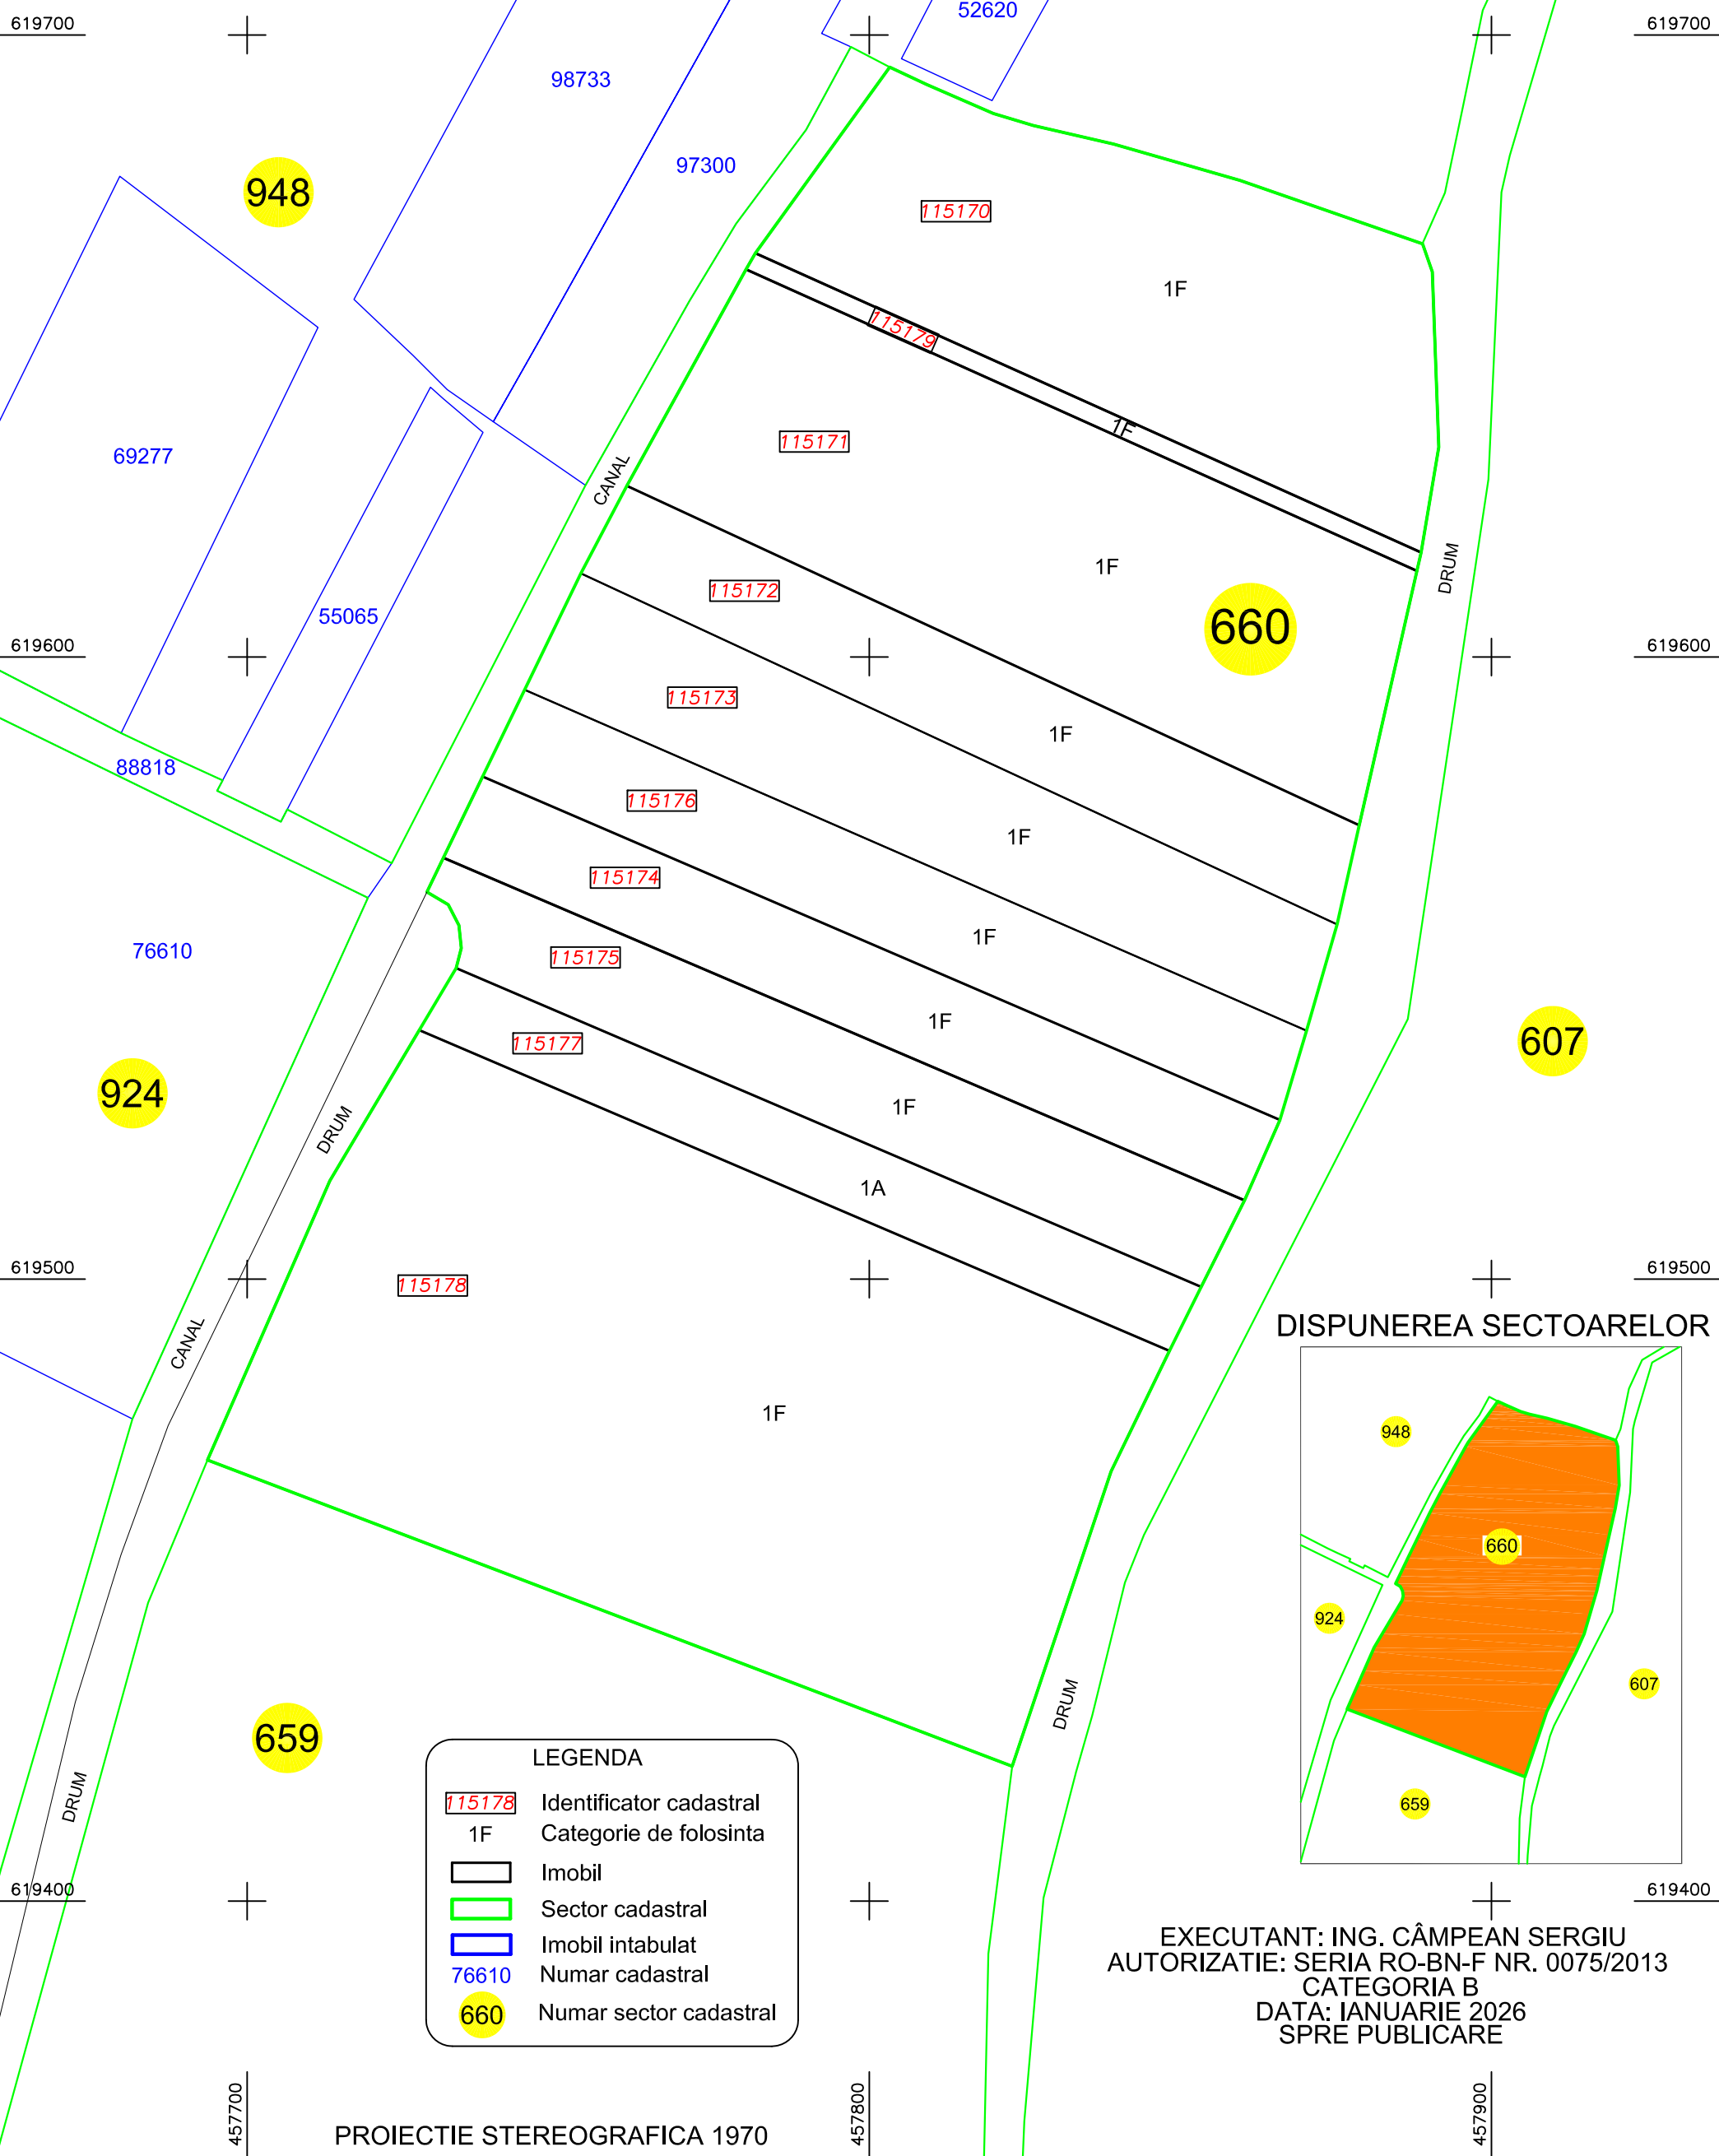

PLAN CADASTRAL
JUDETUL BISTRITA-NASAUD
U.A.T. BISTRITA, LOC. SARATA
SECTOR CADASTRAL NR. 660
SCARA 1:1000

948

948

607

660

924

659

LEGENDA	
115178	Identificator cadastral
1F	Categorie de folosinta
 	Imobil
 	Sector cadastral
 	Imobil intabulat
76610	Numar cadastral
660	Numar sector cadastral

DISPUNEREA SECTOARELOR

EXECUTANT: ING. CÂMPEAN SERGIU
 AUTORIZATIE: SERIA RO-BN-F NR. 0075/2013
 CATEGORIA B
 DATA: IANUARIE 2026
 SPRE PUBLICARE

PROIECTIE STEREOGRAFICA 1970