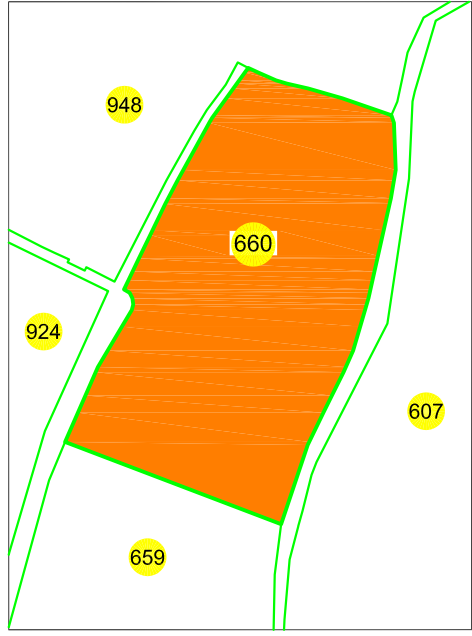

DISPUNEREA SECTOARELOR

EXECUTANT: ING. CÂMPEAN SERGIU
AUTORIZATIE: SERIA RO-BN-F NR. 0075/2013
CATEGORIA B
DATA: IANUARIE 2026
SPRE PUBLICARE

PROIECTIE STEREOGRAFICA 1970