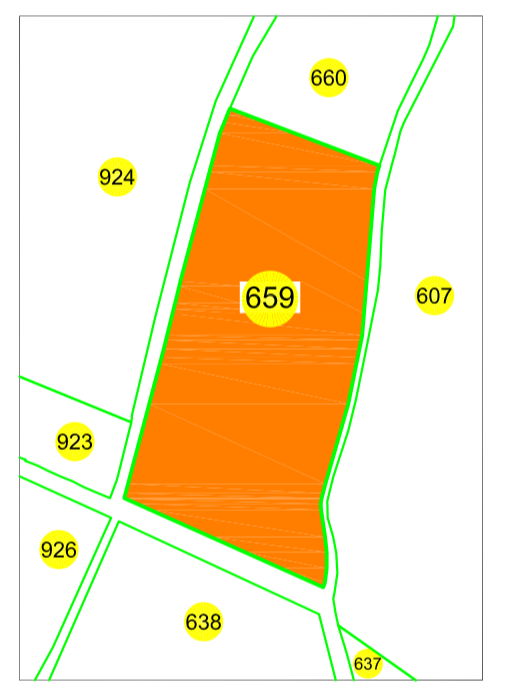

PLAN CADASTRAL  
 JUDETUL BISTRITA-NASAUD  
 U.A.T. BISTRITA, LOC. SARATA  
 SECTOR CADASTRAL NR. 659  
 SCARA 1:1000

DISPUNEREA SECTOARELOR

LEGENDA

115187	Identificator cadastral
1F	Categorie de folosinta
[Black outline]	Imobil
[Green outline]	Sector cadastral
[Blue outline]	Imobil intabulat
88820	Numar cadastral
659	Numar sector cadastral