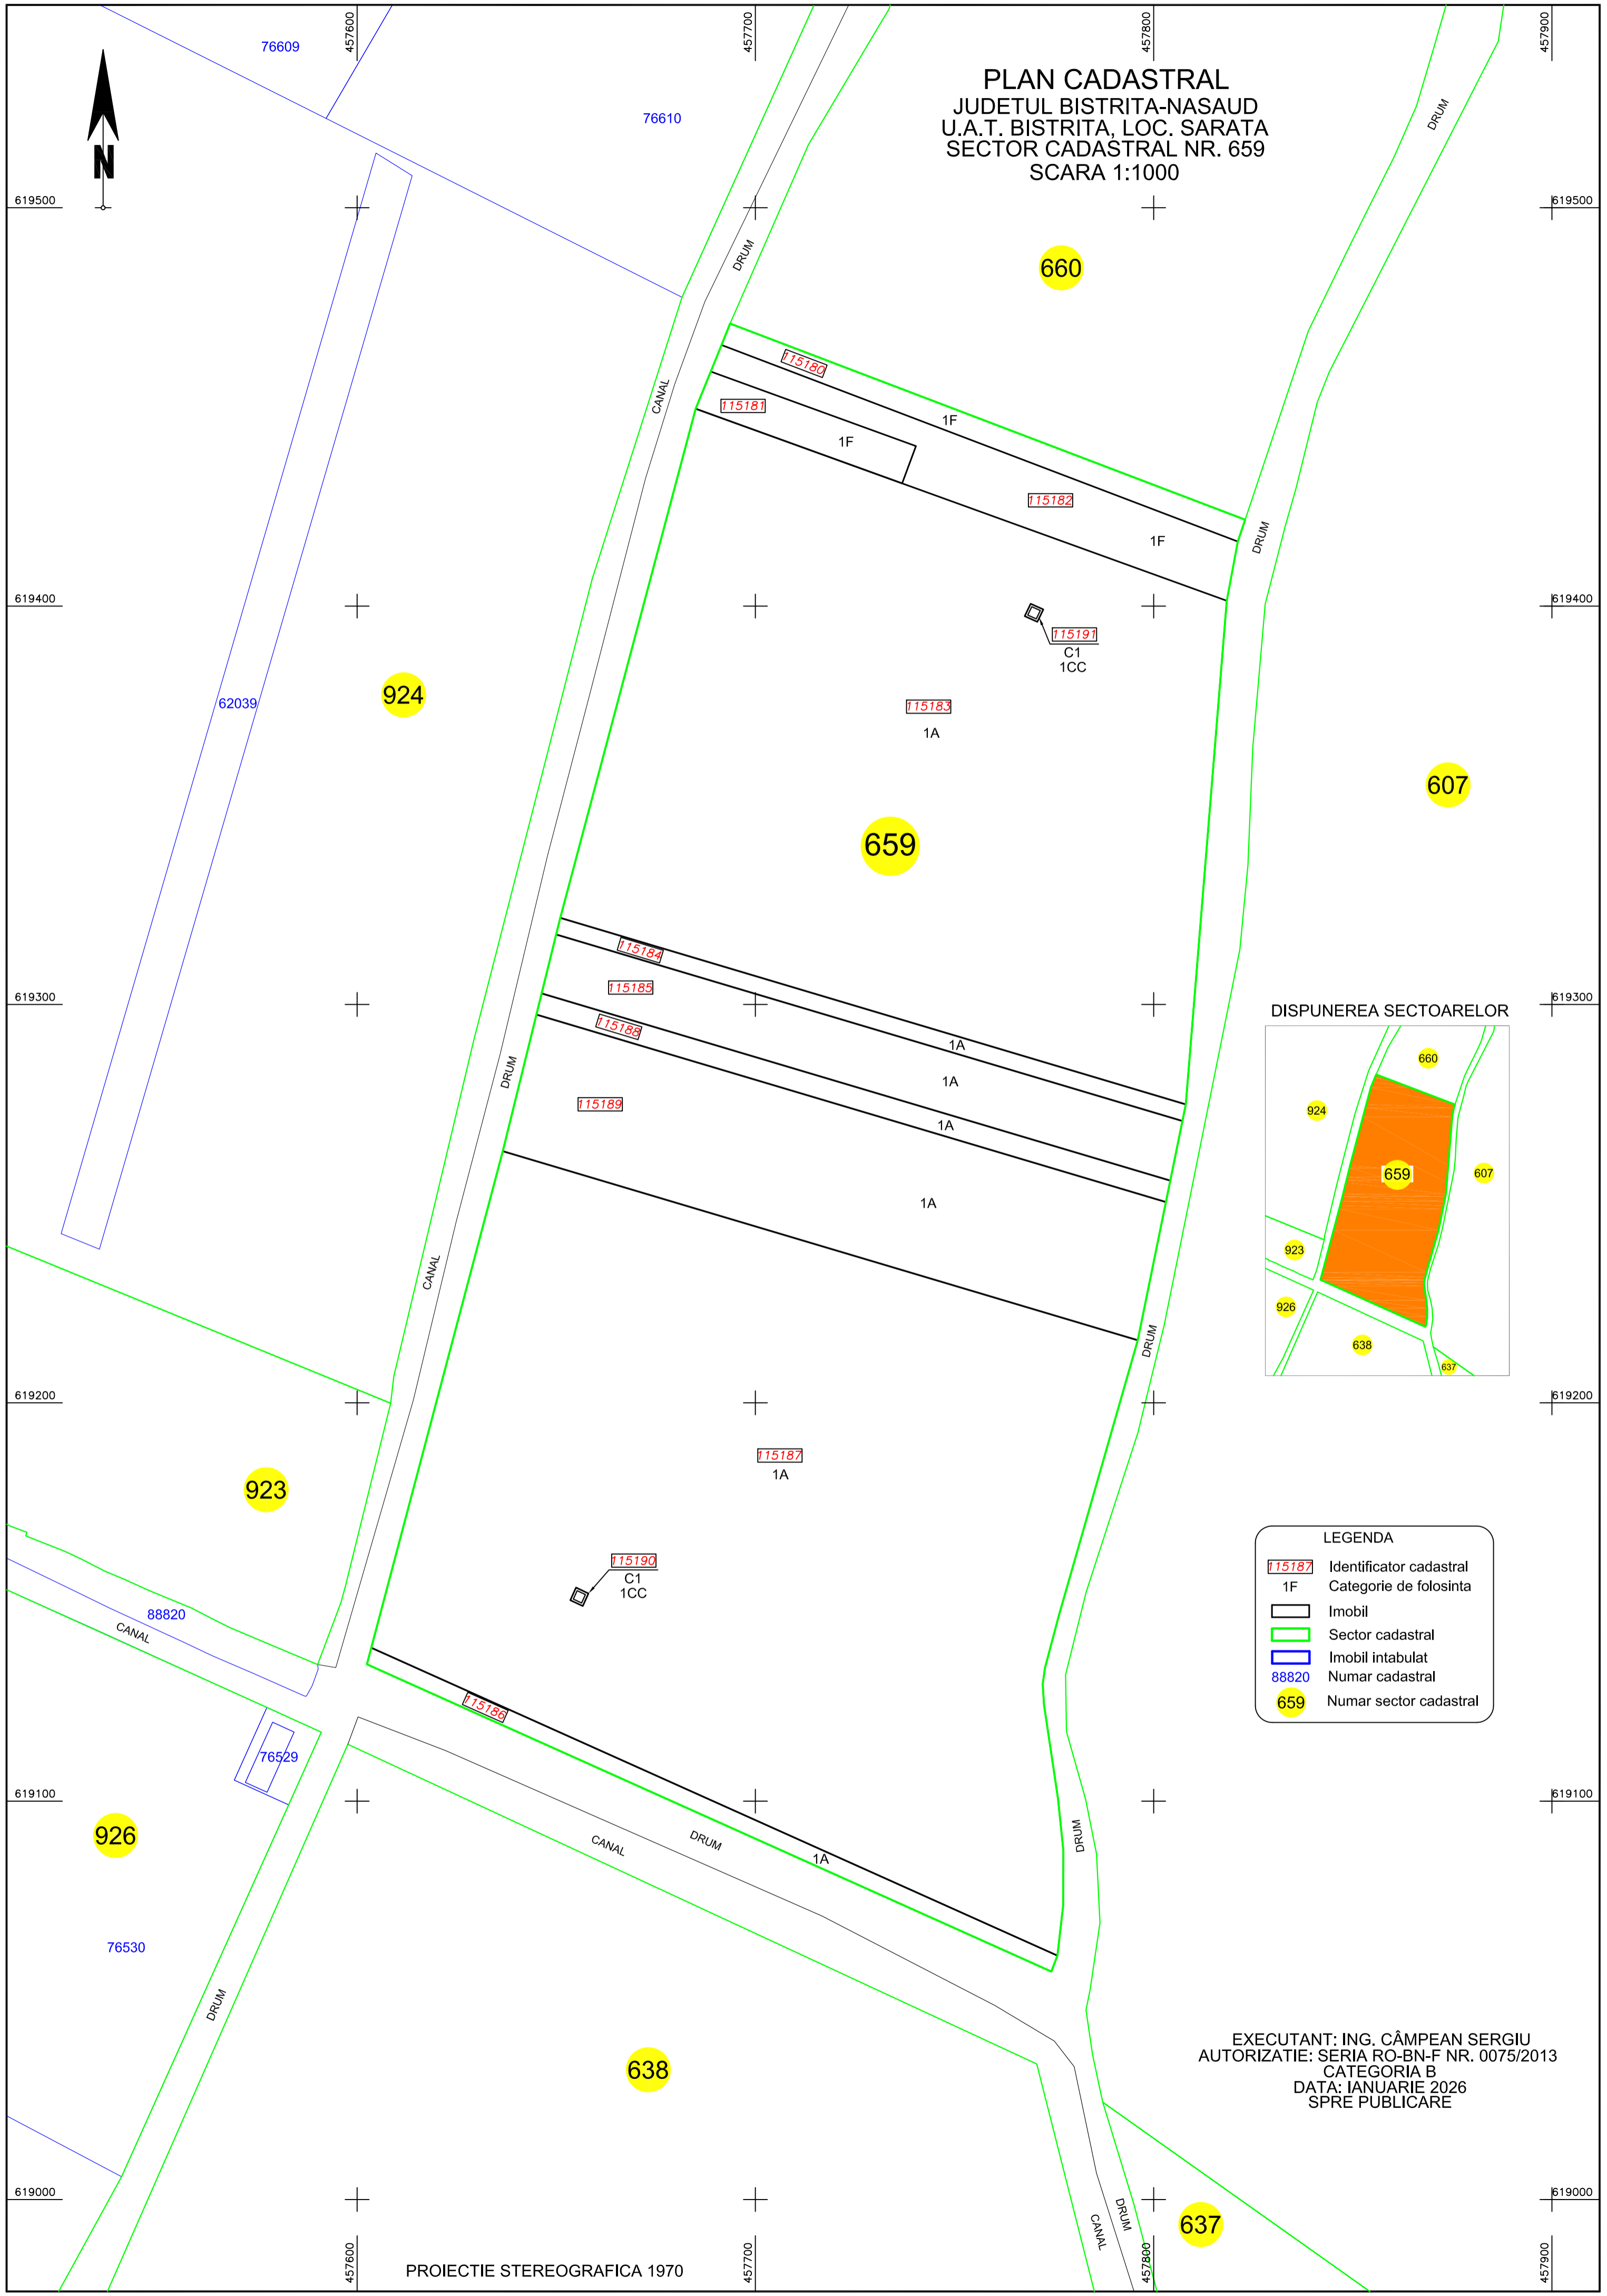

PLAN CADASTRAL  
 JUDETUL BISTRITA-NASAUD  
 U.A.T. BISTRITA, LOC. SARATA  
 SECTOR CADASTRAL NR. 659  
 SCARA 1:1000

DISPUNEREA SECTOARELOR

LEGENDA

115187	Identificator cadastral
1F	Categorie de folosinta
[Black outline]	Imobil
[Green outline]	Sector cadastral
[Blue outline]	Imobil intabulat
88820	Numar cadastral
659	Numar sector cadastral

EXECUTANT: ING. CÂMPEAN SERGIU  
 AUTORIZATIE: SERIA RO-BN-F NR. 0075/2013  
 CATEGORIA B  
 DATA: IANUARIE 2026  
 SPRE PUBLICARE