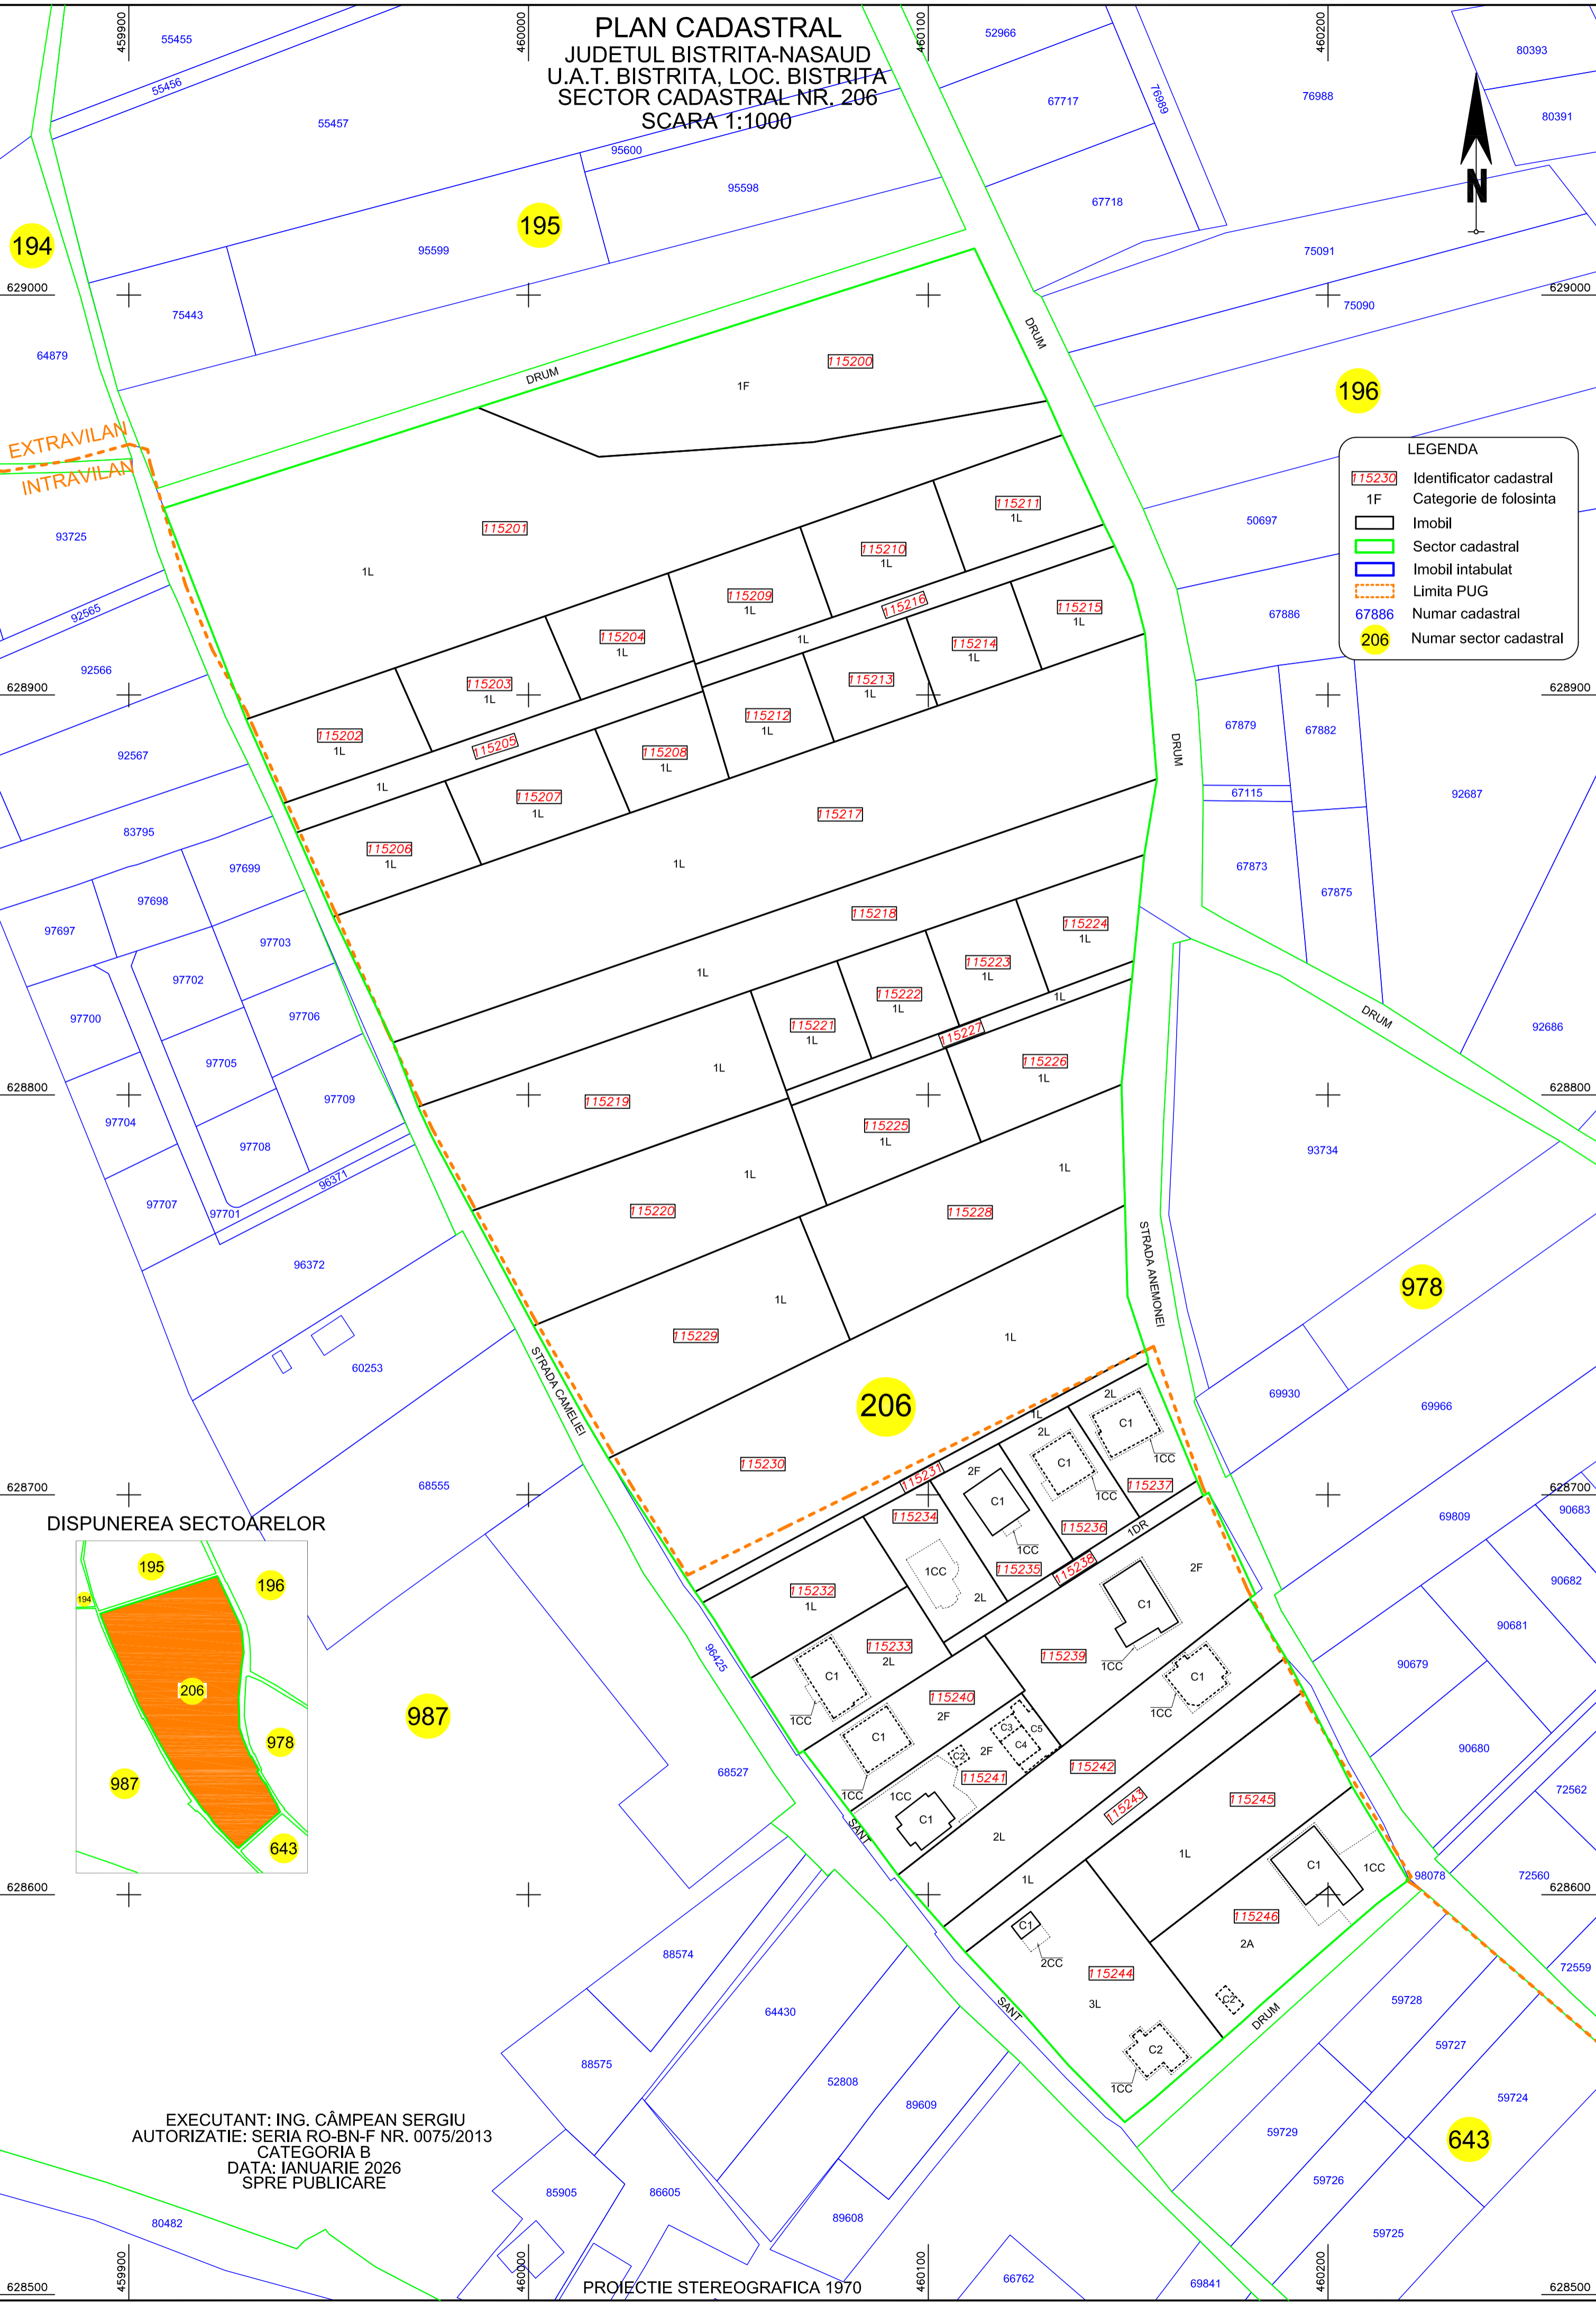

PLAN CADASTRAL
 JUDETUL BISTRITA-NASAUD
 U.A.T. BISTRITA, LOC. BISTRITA
 SECTOR CADASTRAL NR. 206
 SCARA 1:1000

LEGENDA

I15230	Identificator cadastral
1F	Categorie de folosinta
	Imobil
	Sector cadastral
	Imobil intabulat
	Limita PUG
67886	Numar cadastral
206	Numar sector cadastral

DISPUNEREA SECTOARELOR

EXECUTANT: ING. CÂMPEAN SERGIU
 AUTORIZATIE: SERIA RO-BN-F NR. 0075/2013
 CATEGORIA B
 DATA: IANUARIE 2026
 SPRE PUBLICARE