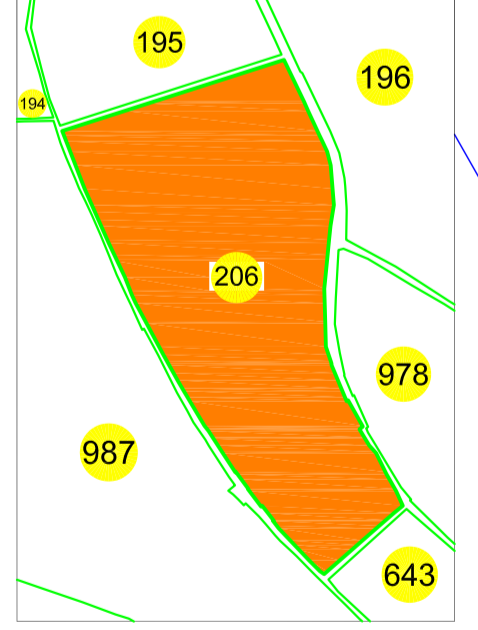

DISPUNEREA SECTOARELOR

EXECUTANT: ING. CÂMPEAN SERGIU
AUTORIZATIE: SERIA RO-BN-F NR. 0075/2013
CATEGORIA B
DATA: IANUARIE 2026
SPRE PUBLICARE