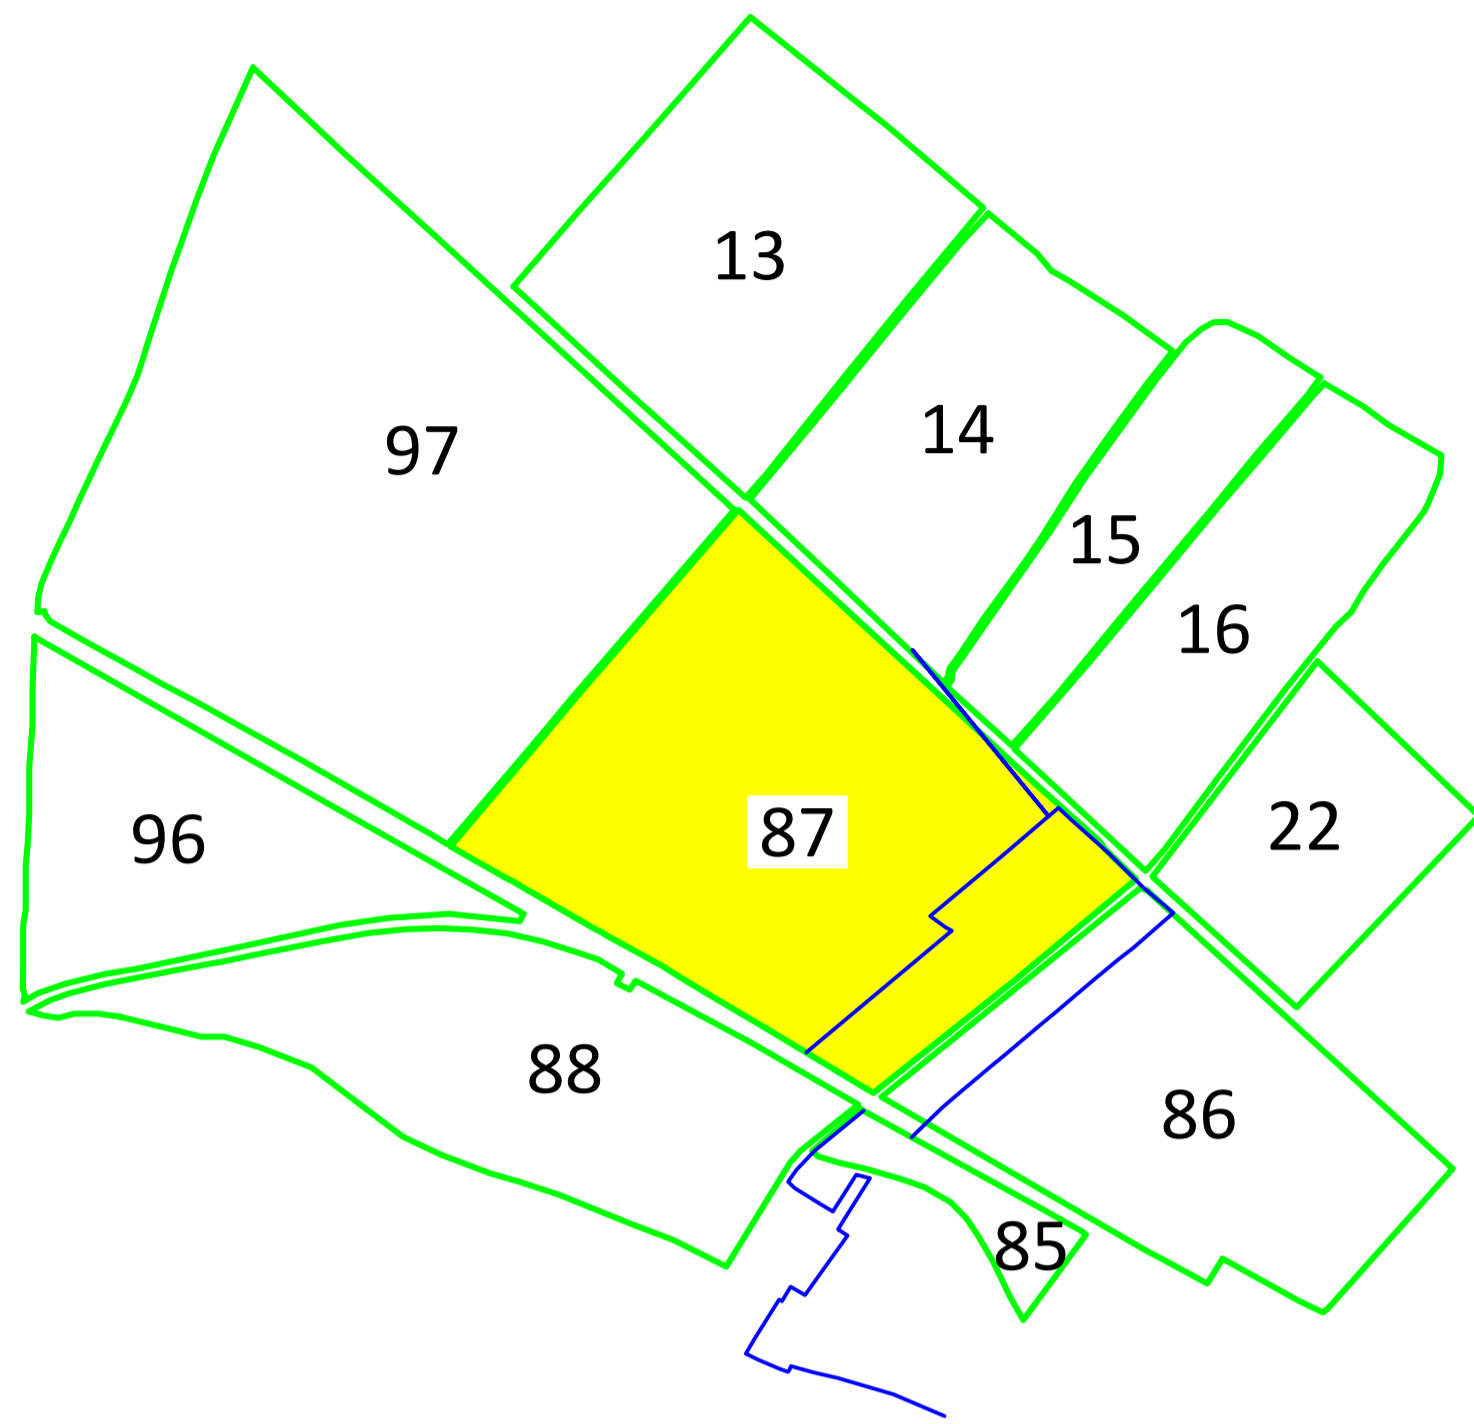

PLAN CADASTRAL
=SPRE PUBLICARE =

U.A.T.: ȘIEU-MĂGHERUȘ
JUDEȚUL: BISTRIȚA - NĂSĂUD
Sector cadastral nr. 87

DISPUNEREA SECTOARELOR CADASTRALE
PROIECȚIE STEREOGRAFICĂ 70

LEGENDA

- 87 Număr sector
- 1630 Identificator cadastral
- 1A Categorie de folosință
- Sector cadastral
- Imobil
- C1 Limită construcție cu caracter permanent
- Parcela
- Limita intravilan
- 6 Număr administrativ
- Hidrografie