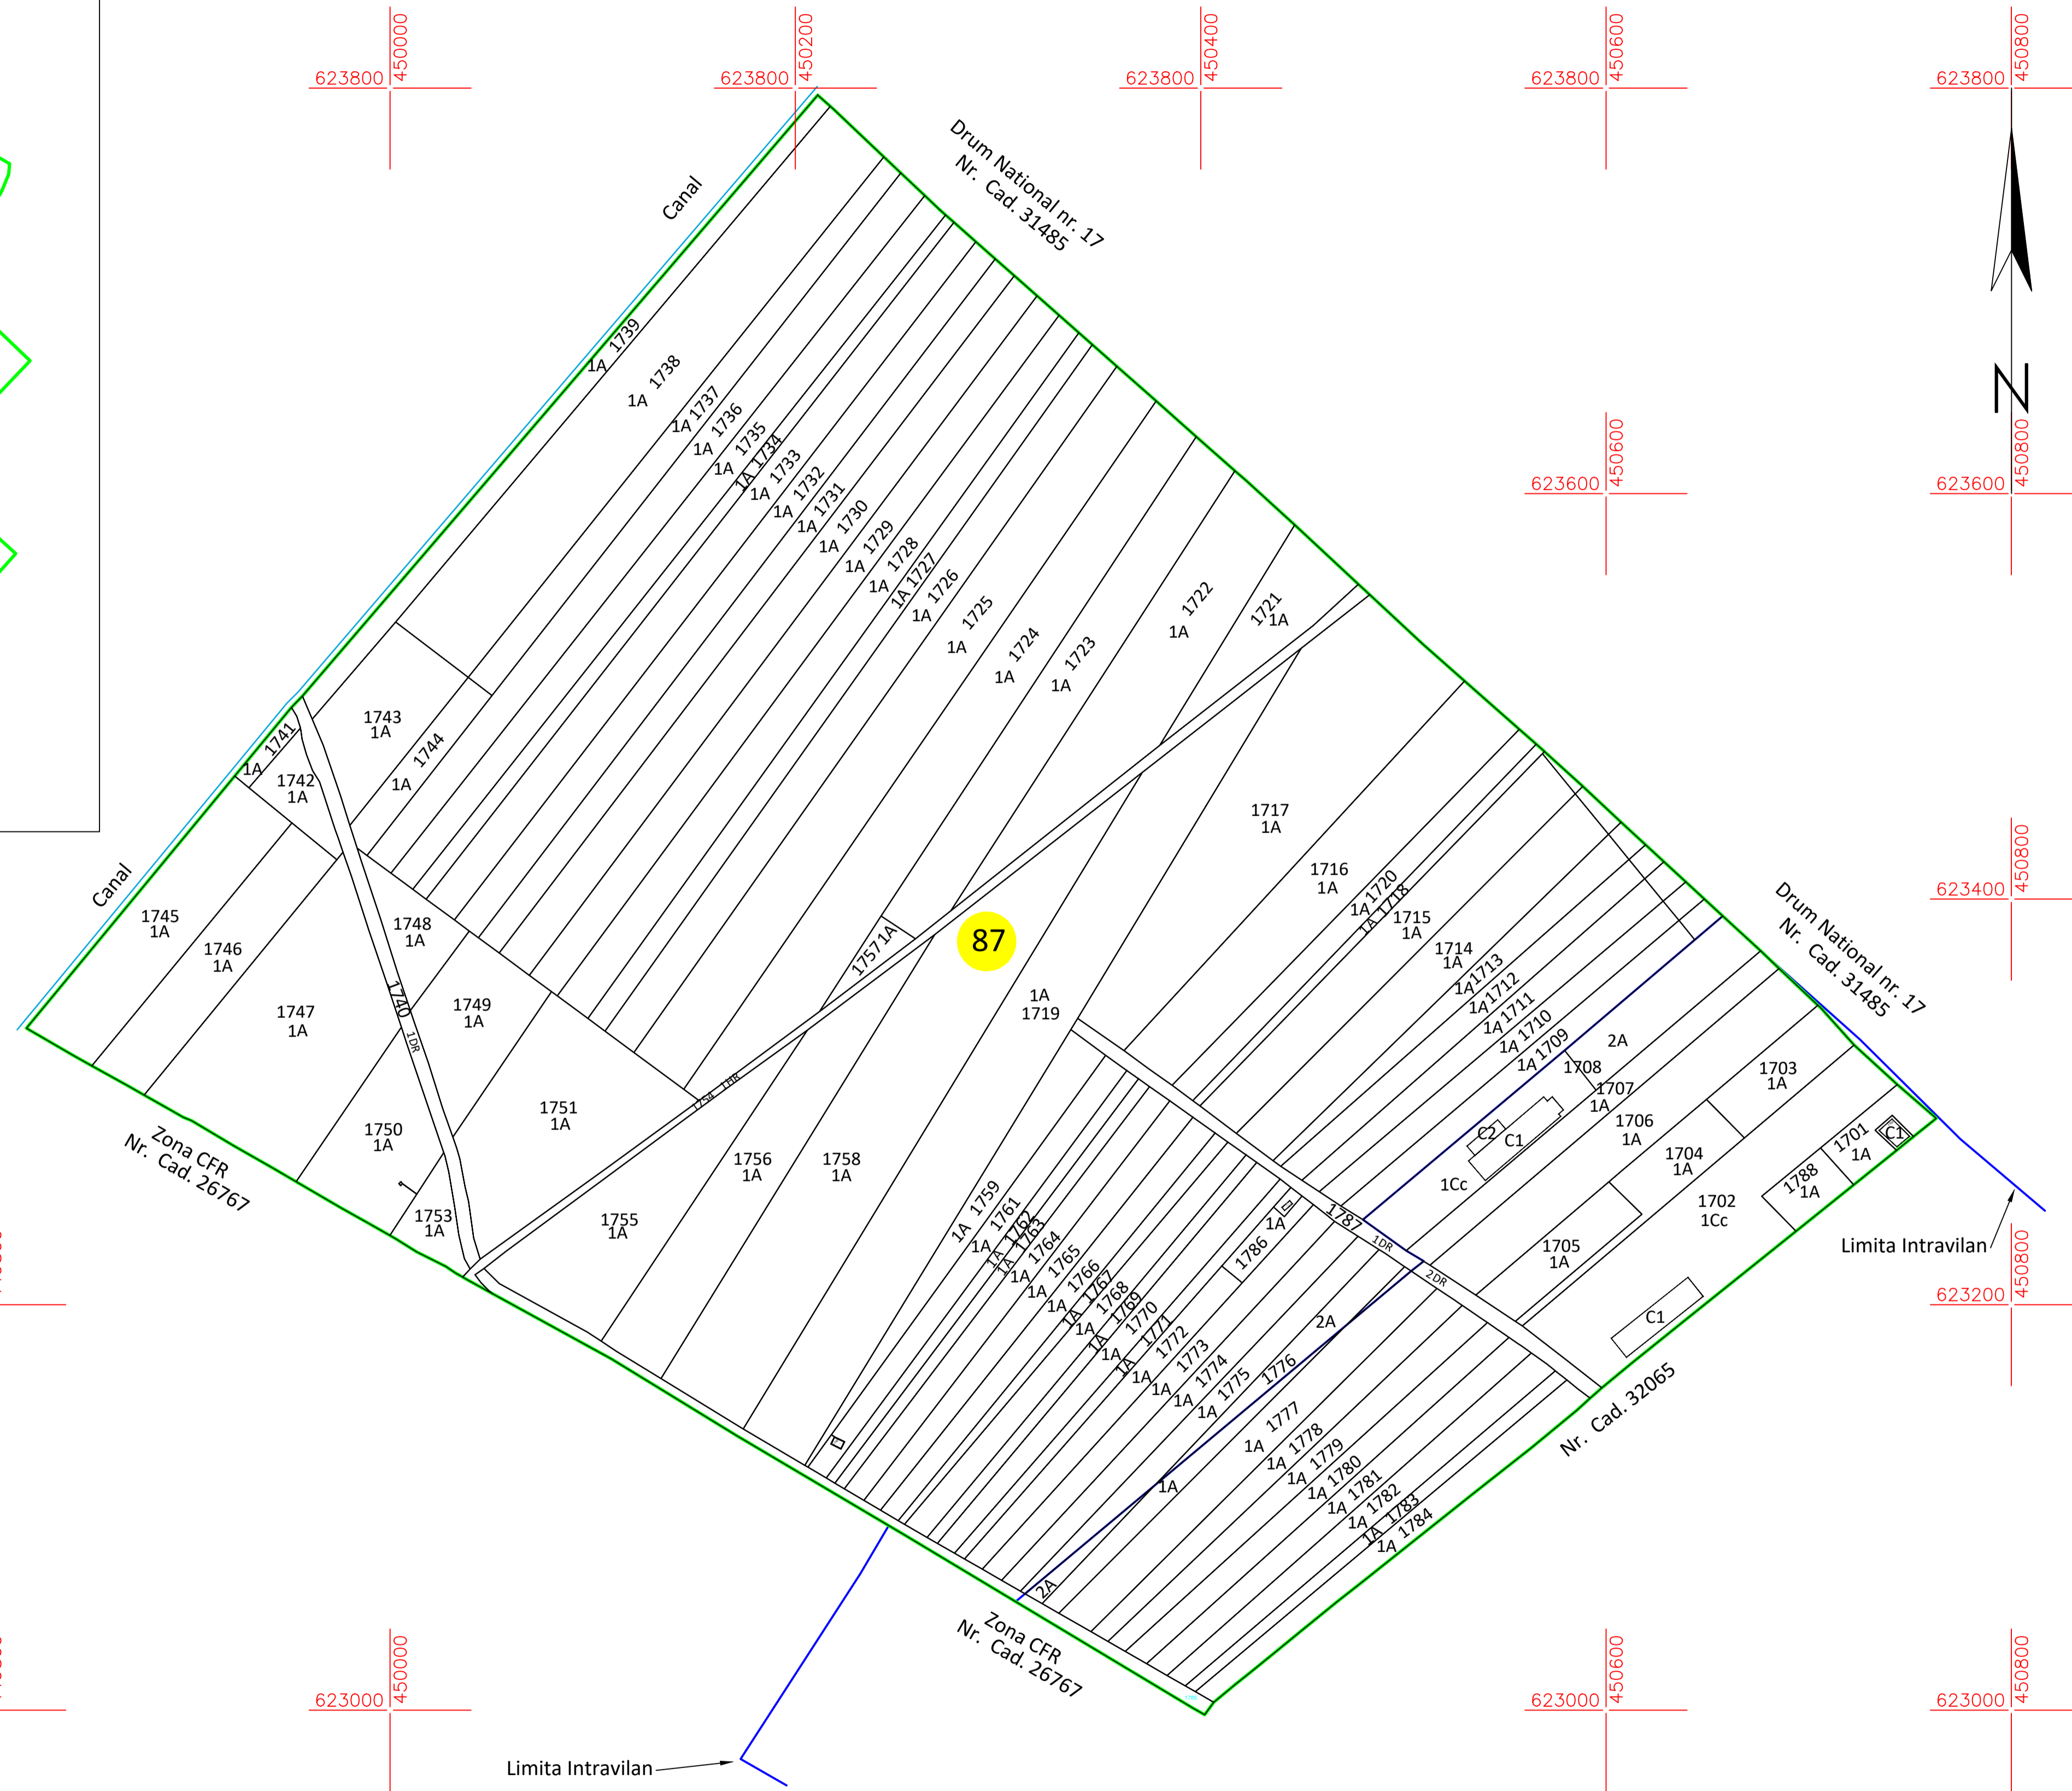

PLAN CADASTRAL
=SPRE PUBLICARE =

U.A.T.: ȘIEU-MĂGHERUȘ
JUDEȚUL: BISTRIȚA - NĂSĂUD
Sector cadastral nr. 87

DISPUNEREA SECTOARELOR CADASTRALE
PROIECȚIE STEREOGRAFICĂ 70

LEGENDA

- 87 Număr sector
- 1630 Identificator cadastral
- 1A Categorie de folosință
- Sector cadastral
- Imobil
- C1 Limită construcție cu caracter permanent
- Parcela
- Limita intravilan
- 6 Număr administrativ
- Hidrografie