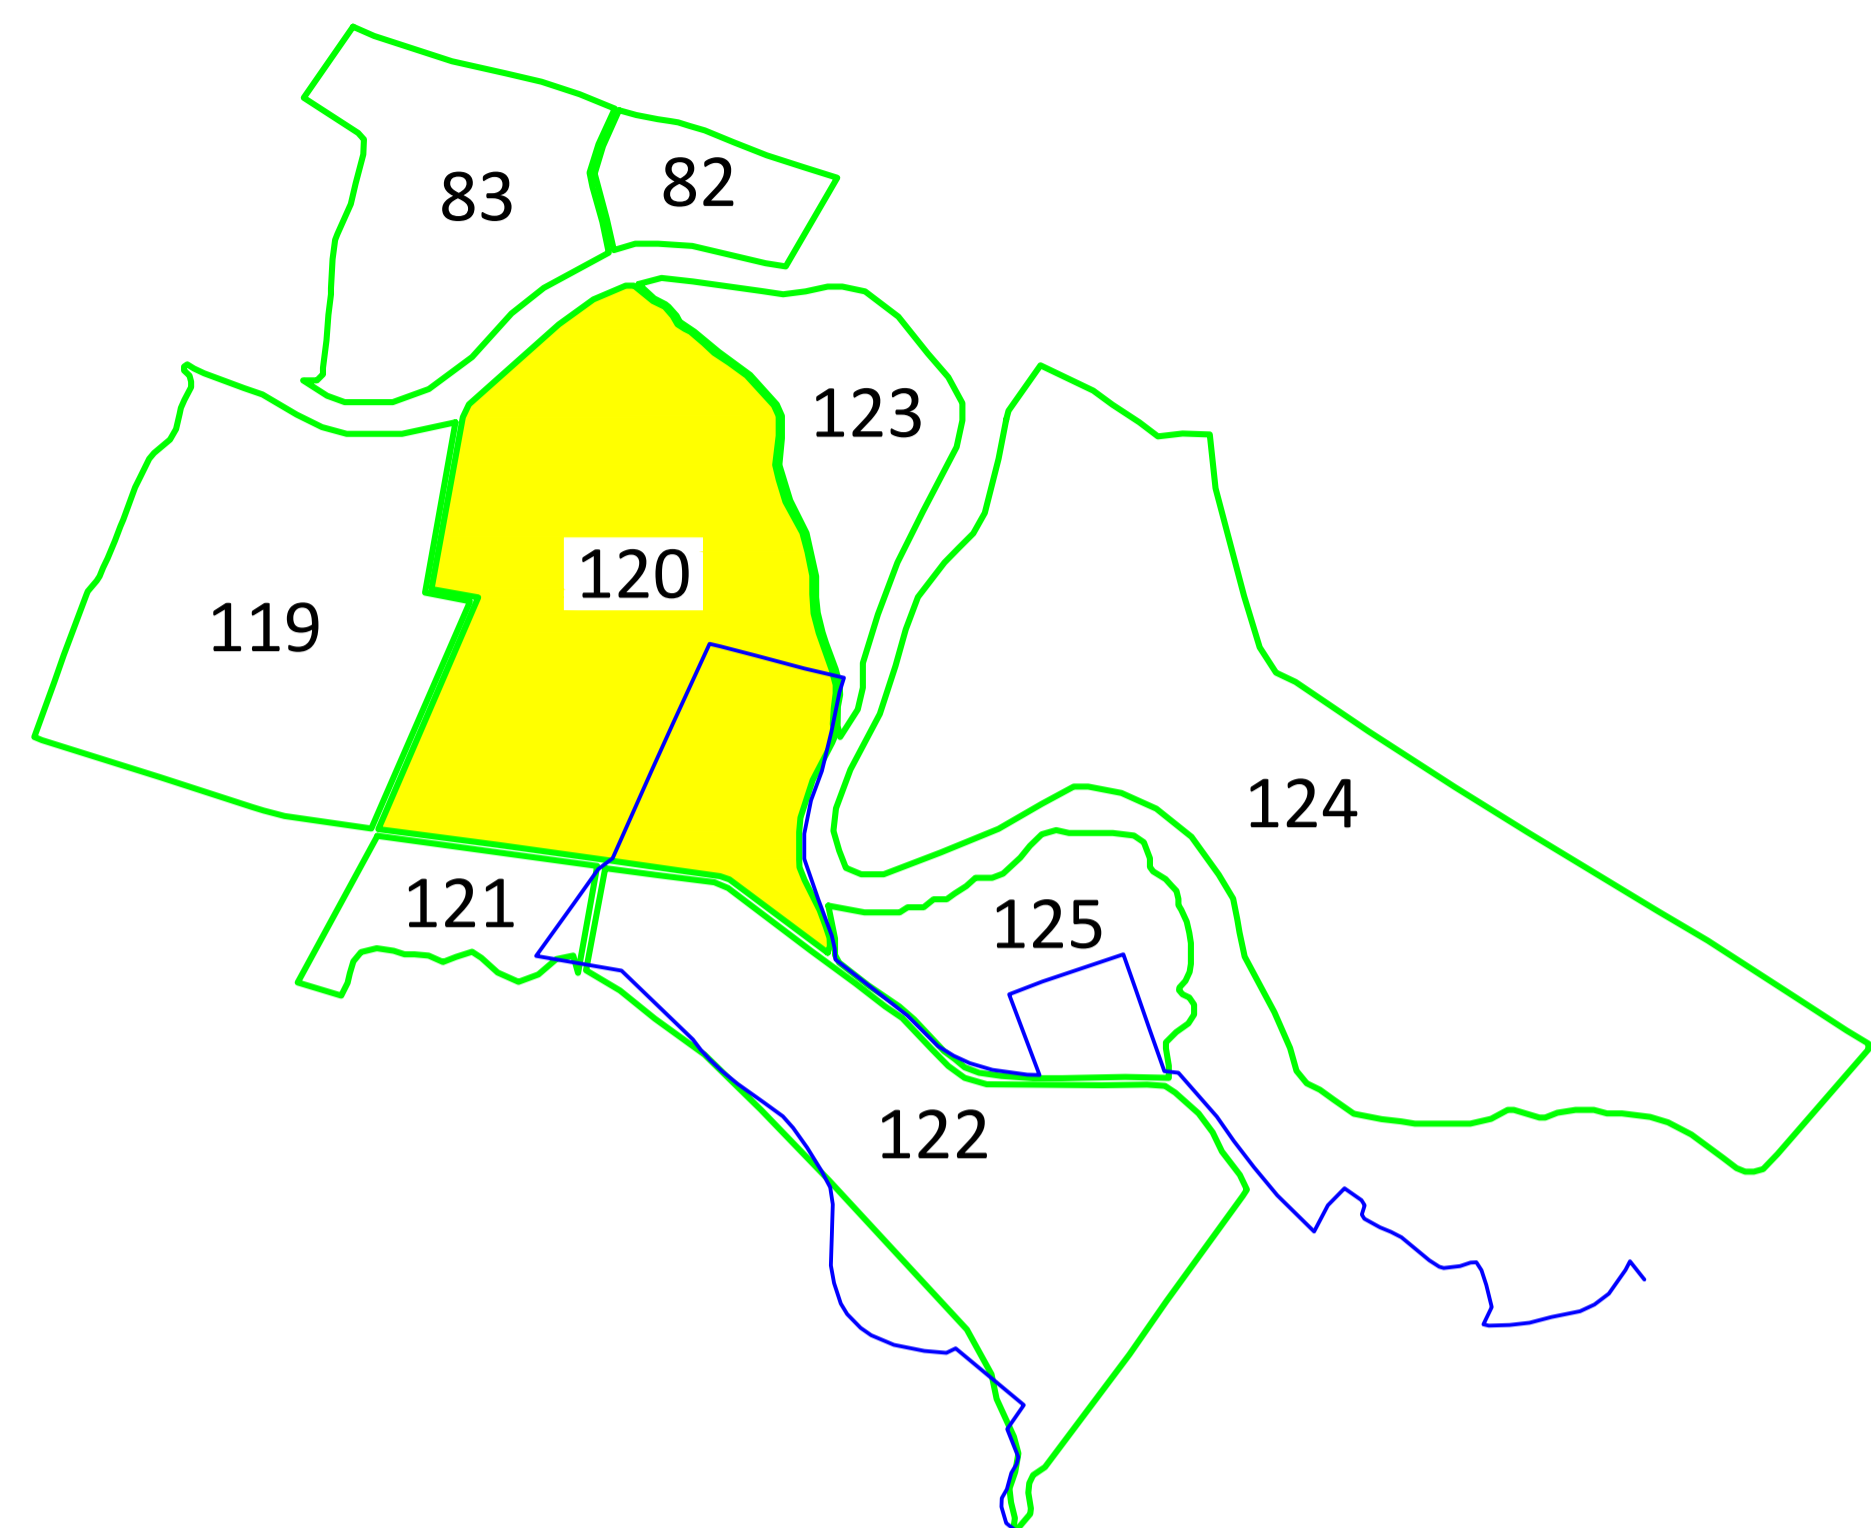

PLAN CADASTRAL  
=SPRE PUBLICARE =

DISPUNEREA SECTOARELOR CADASTRALE  
PROIEȚIE STEREOGRAFICĂ 70

- LEGENDA
- 120 Număr sector
  - 1630 Identificator cadastral
  - 1A Categorie de folosință
  - Sector cadastral
  - Imobil
  - c1 Limită construcție cu caracter permanent
  - Parcela
  - Limita intravilan
  - 6 Număr administrativ
  - Hidrografie

SCARA 1:2000  
Data: Decembrie, 2023

CONTRASEMNEAZĂ:  
Sorin Aurel MITITEAN  
PRIMARUL COMUNEI ȘIEU-MĂGHERUȘ

EXECUTANT:  
S.C TOPTEN INFO CONSULT S.R.L.  
Clasa III, Seria RO-BJ. NR. 2570/14.02.2023  
reprezentata prin Ing. Ciprian-George SBURATURA  
(certificat de autorizare Cat. D, Seria RO-B-F, Nr 1963/17.02.2017)