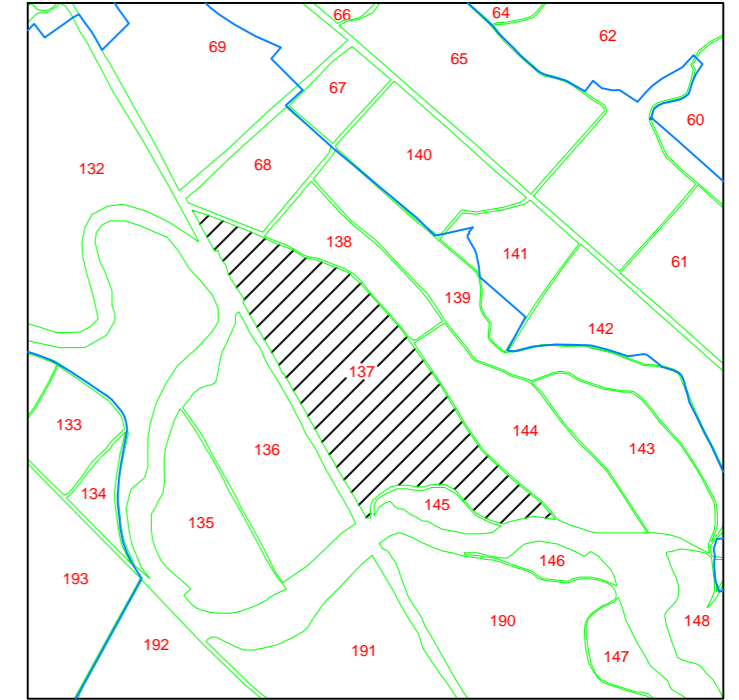

PLAN CADASTRAL  
UAT: ȘIEU-MĂGHERUȘ, Județul BISTRIȚA-NĂȘĂUD,  
Sector cadastral nr. 137  
Scara: 1:2000

DISPUNEREA SECTOARELOR

Legenda

- 137 Numar sector
- 2150 Identificator cadastral
- A Categoria de folosinta
- Sector cadastral
- Imobil
- Parcela
- Limita U.A.T.
- Limita intravilan