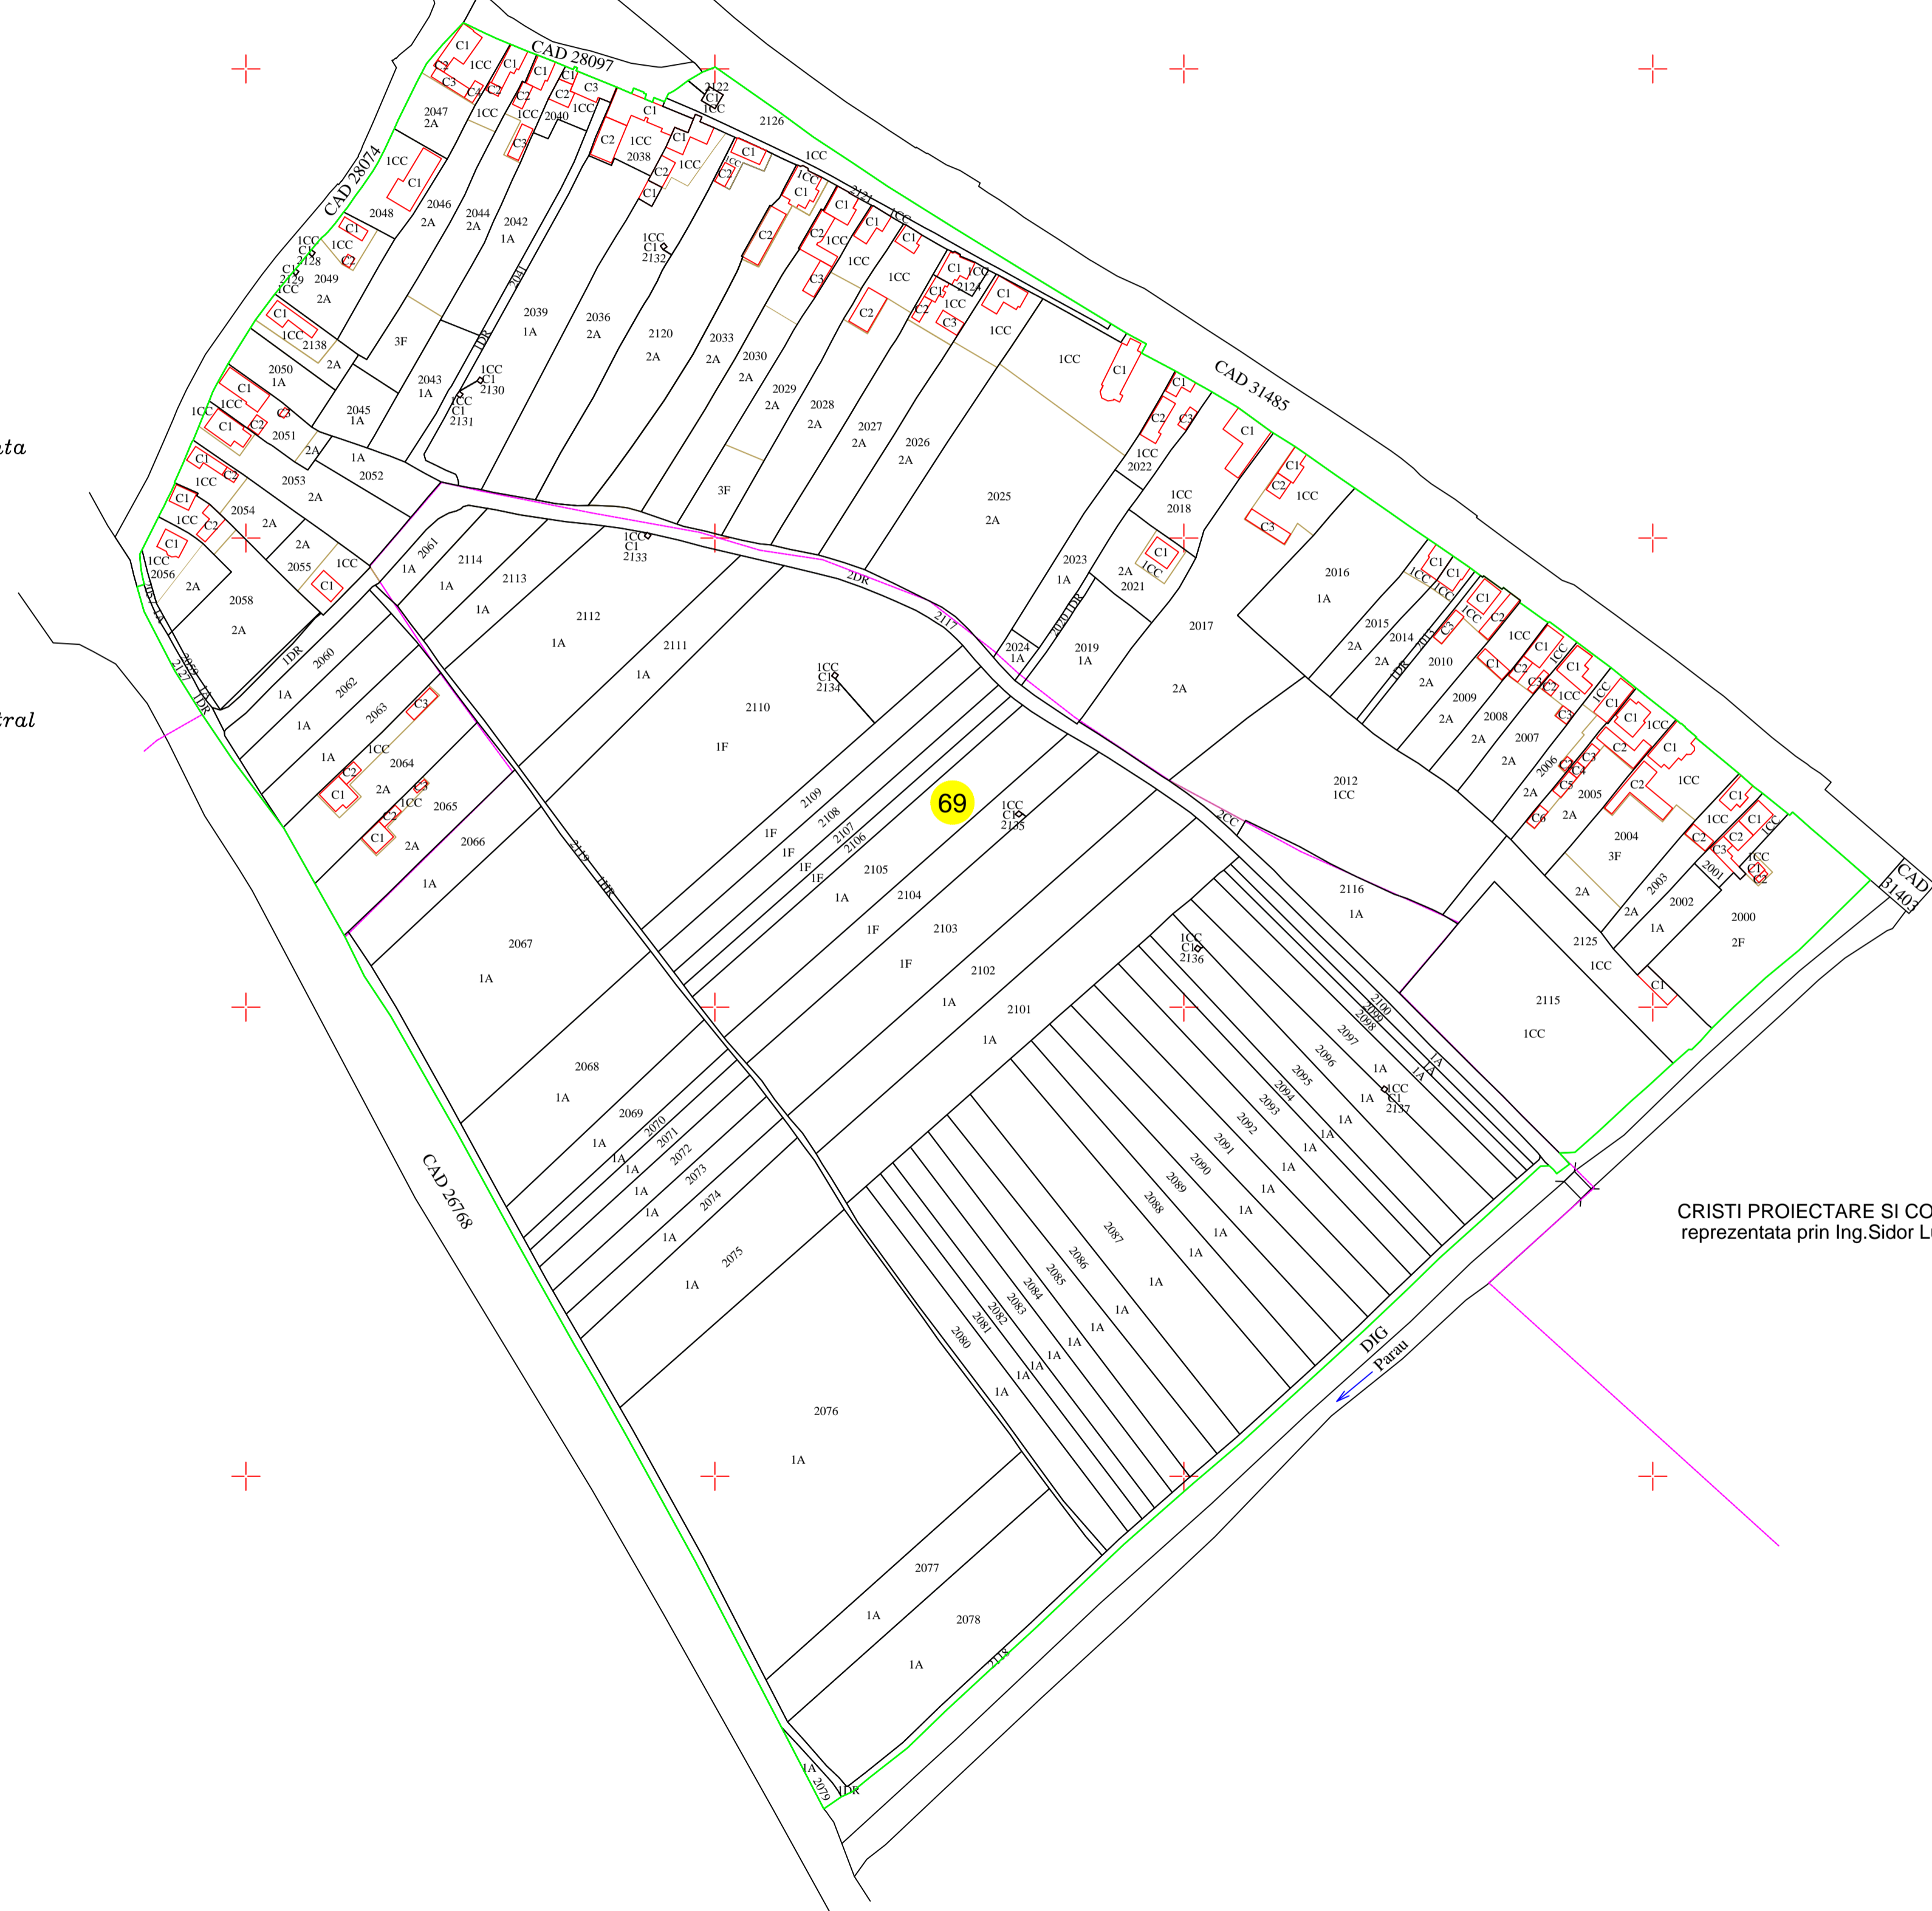

DISPUNEREA SECTOARELOR CADASTRALE  
PROIECȚIE STEREOGRAFICĂ 1970

**PLAN CADASTRAL**  
 UAT: Șieu-Măgheruș, județul: BISTRITA NASAUD, Sect. cad. 69  
 Sistem de proiecție: stereografic 1970  
 - Spre Publicare -

**LEGENDA**

- 2000 - Identificator
- 1A - Categorie de folosință
- C1 - Nr. construcție
- 69 - Sector Cadastral
- Limita Imobil
- Limita parcela
- Construcție
- Limita Sector cadastral
- Limita intravilan

Scara 1:2000  
 Data: NOIEMBRIE 2025