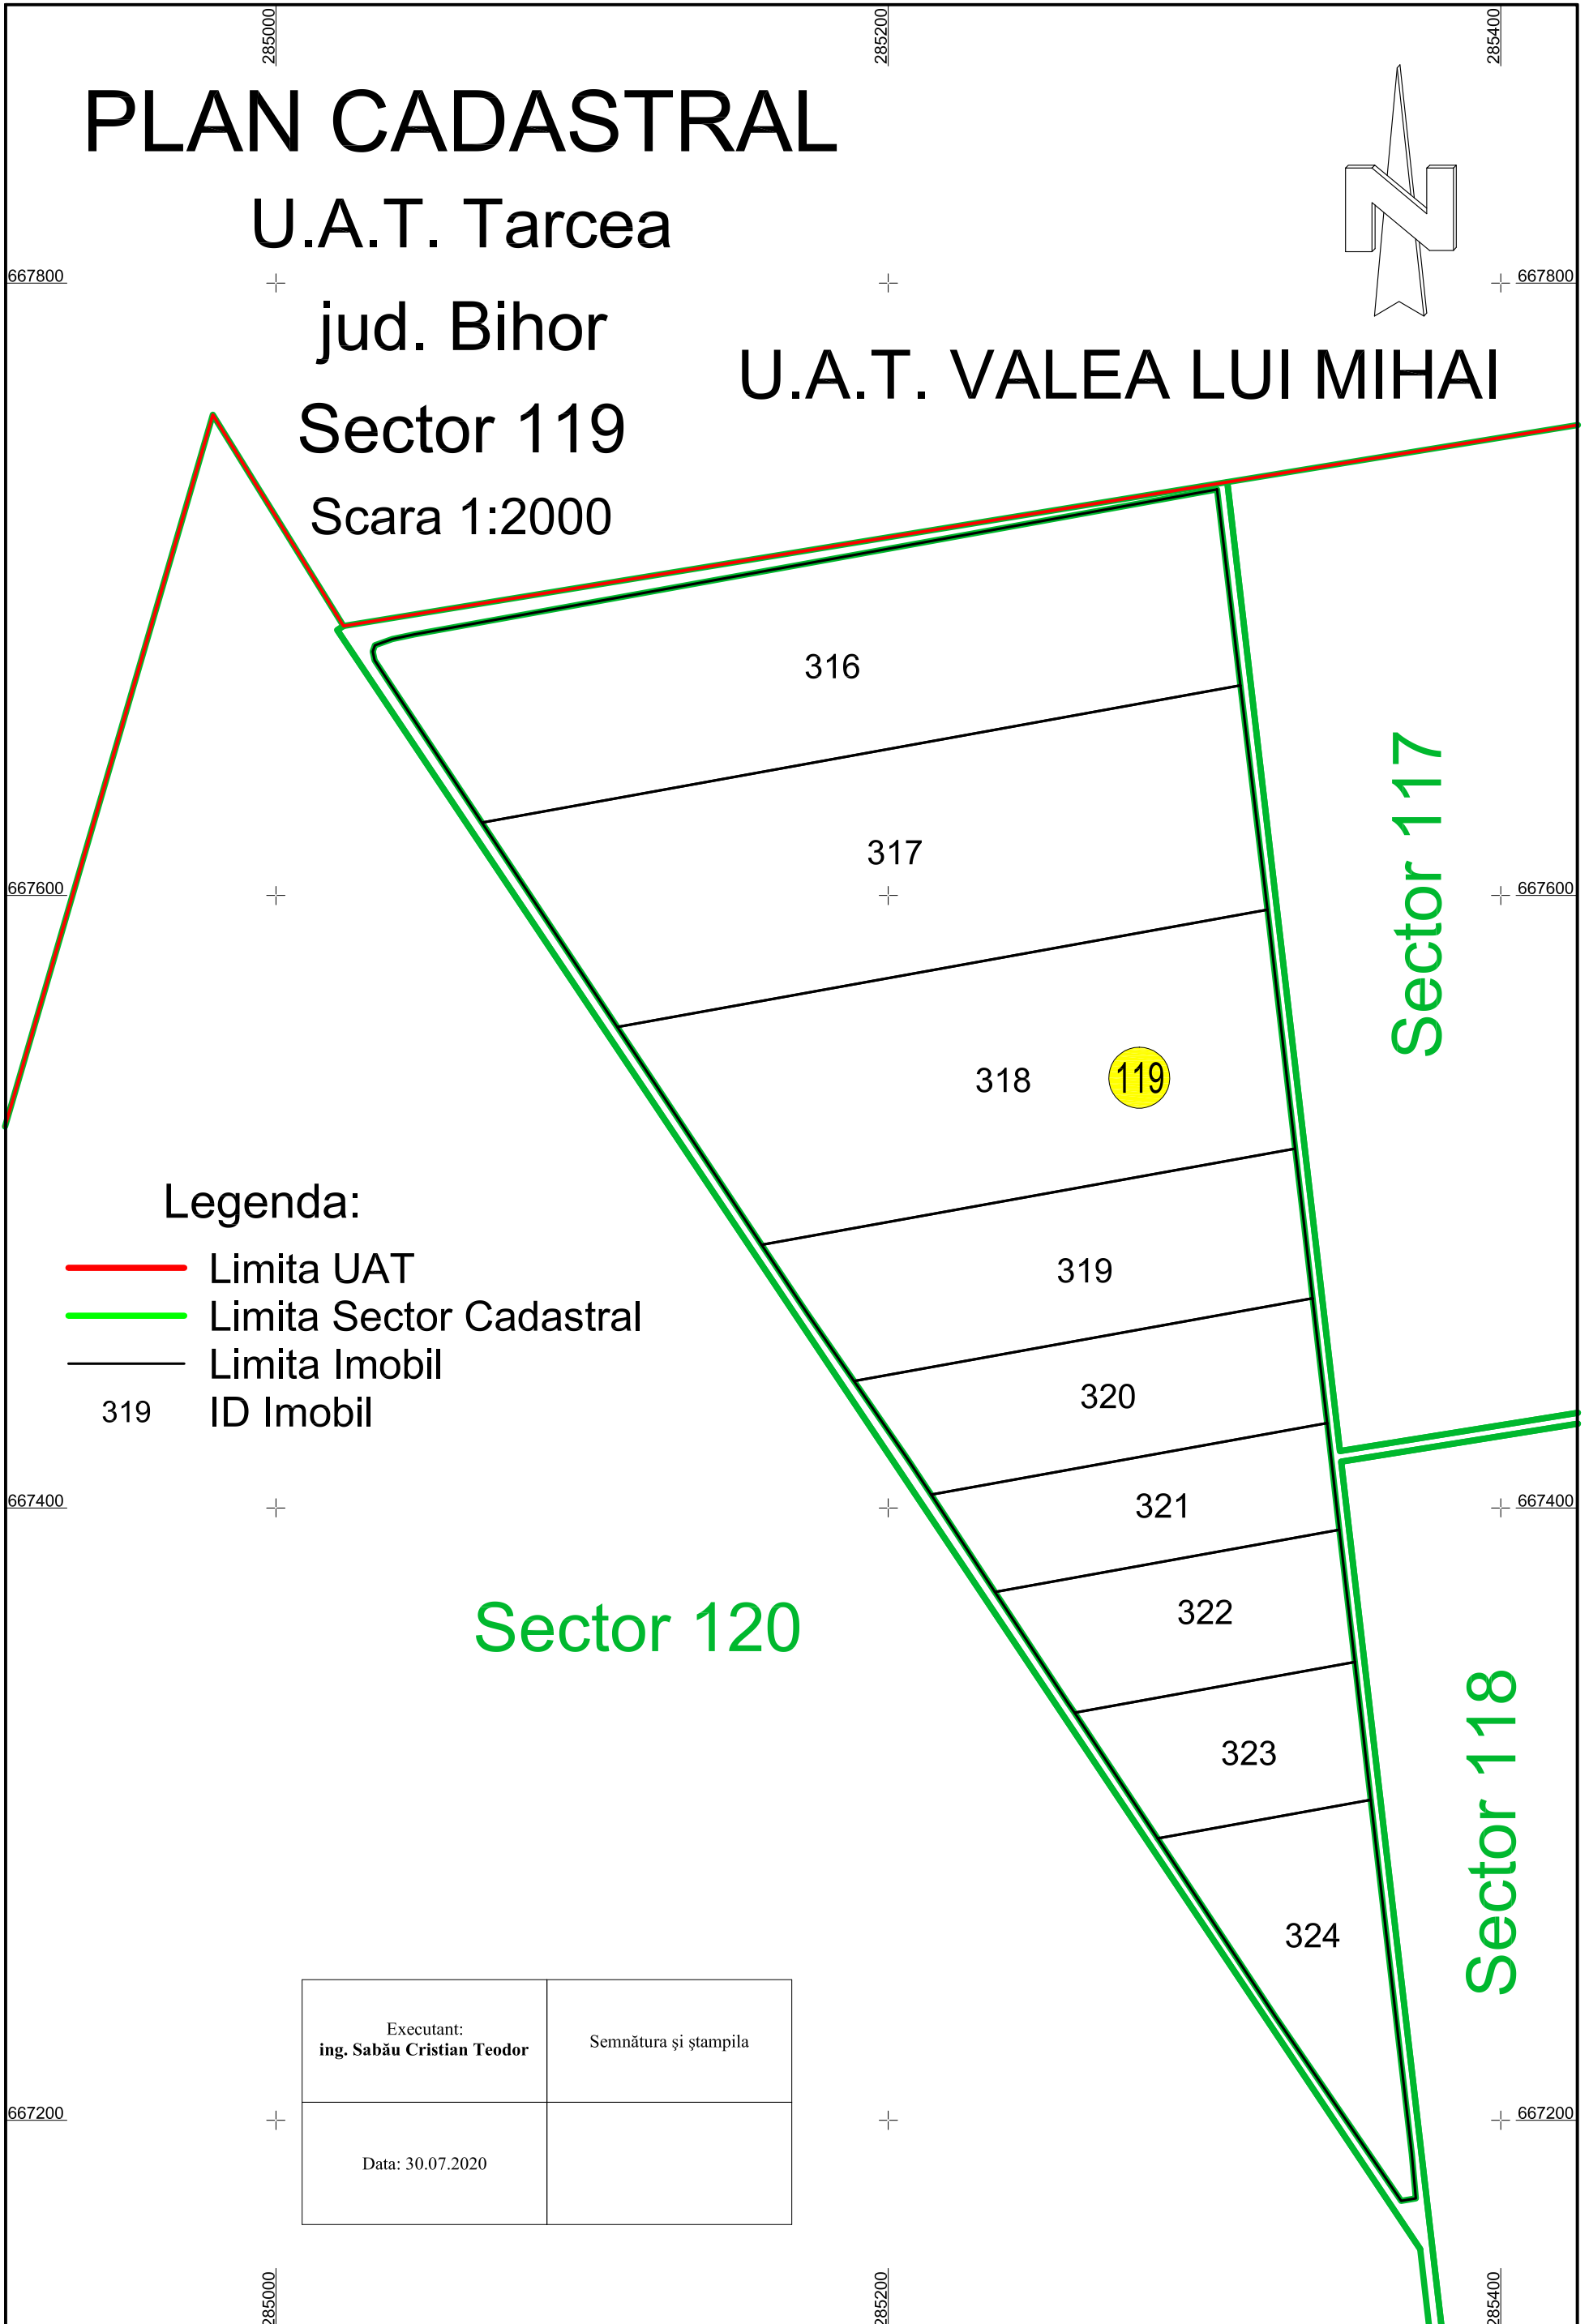

PLAN CADASTRAL

U.A.T. Tarcea

jud. Bihor

Sector 119

Scara 1:2000

U.A.T. VALEA LUI MIHAI

Legenda:

- Limita UAT
- Limita Sector Cadastral
- Limita Imobil
- 319 ID Imobil

Executant: ing. Sabău Cristian Teodor	Semnătura și ștampila
Data: 30.07.2020	