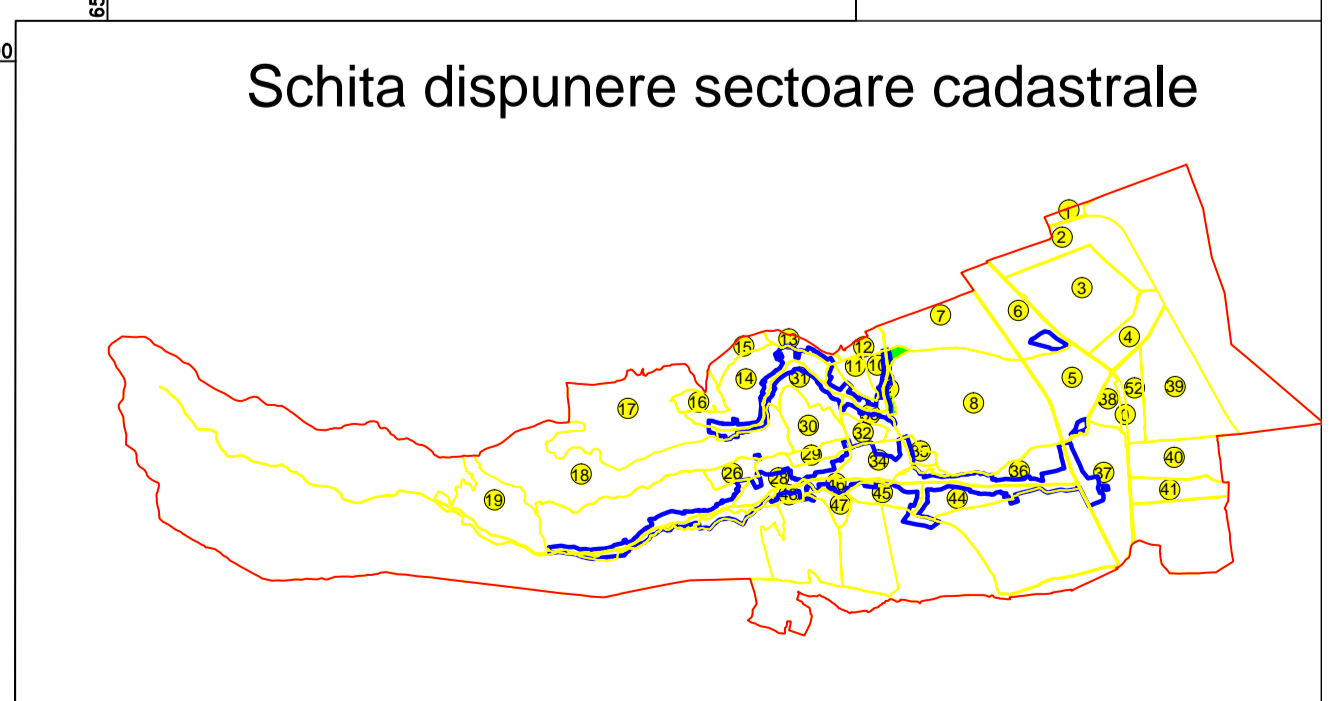

PLAN CADASTRAL
UAT VALEA SEACA, Judetul Bacau, Sector cadastral Nr.9
 Scara: 1:1000
 Sistem de proiectie STEREO 70

LEGENDA:	
	- Limita sector cadastral 9
	- Limita contur imobil
	- Limita constructii
	- Limita intravilan
9001	- ID-Imobil
	- Numar sector cadastral