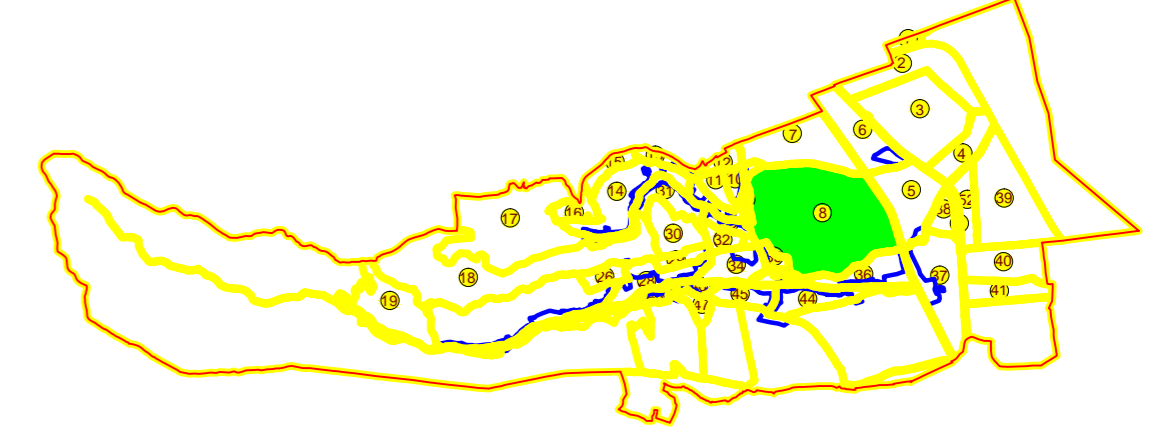

Executant:
S.C. HELMERT S.R.L.

Data :2026
"Spre Publicare"