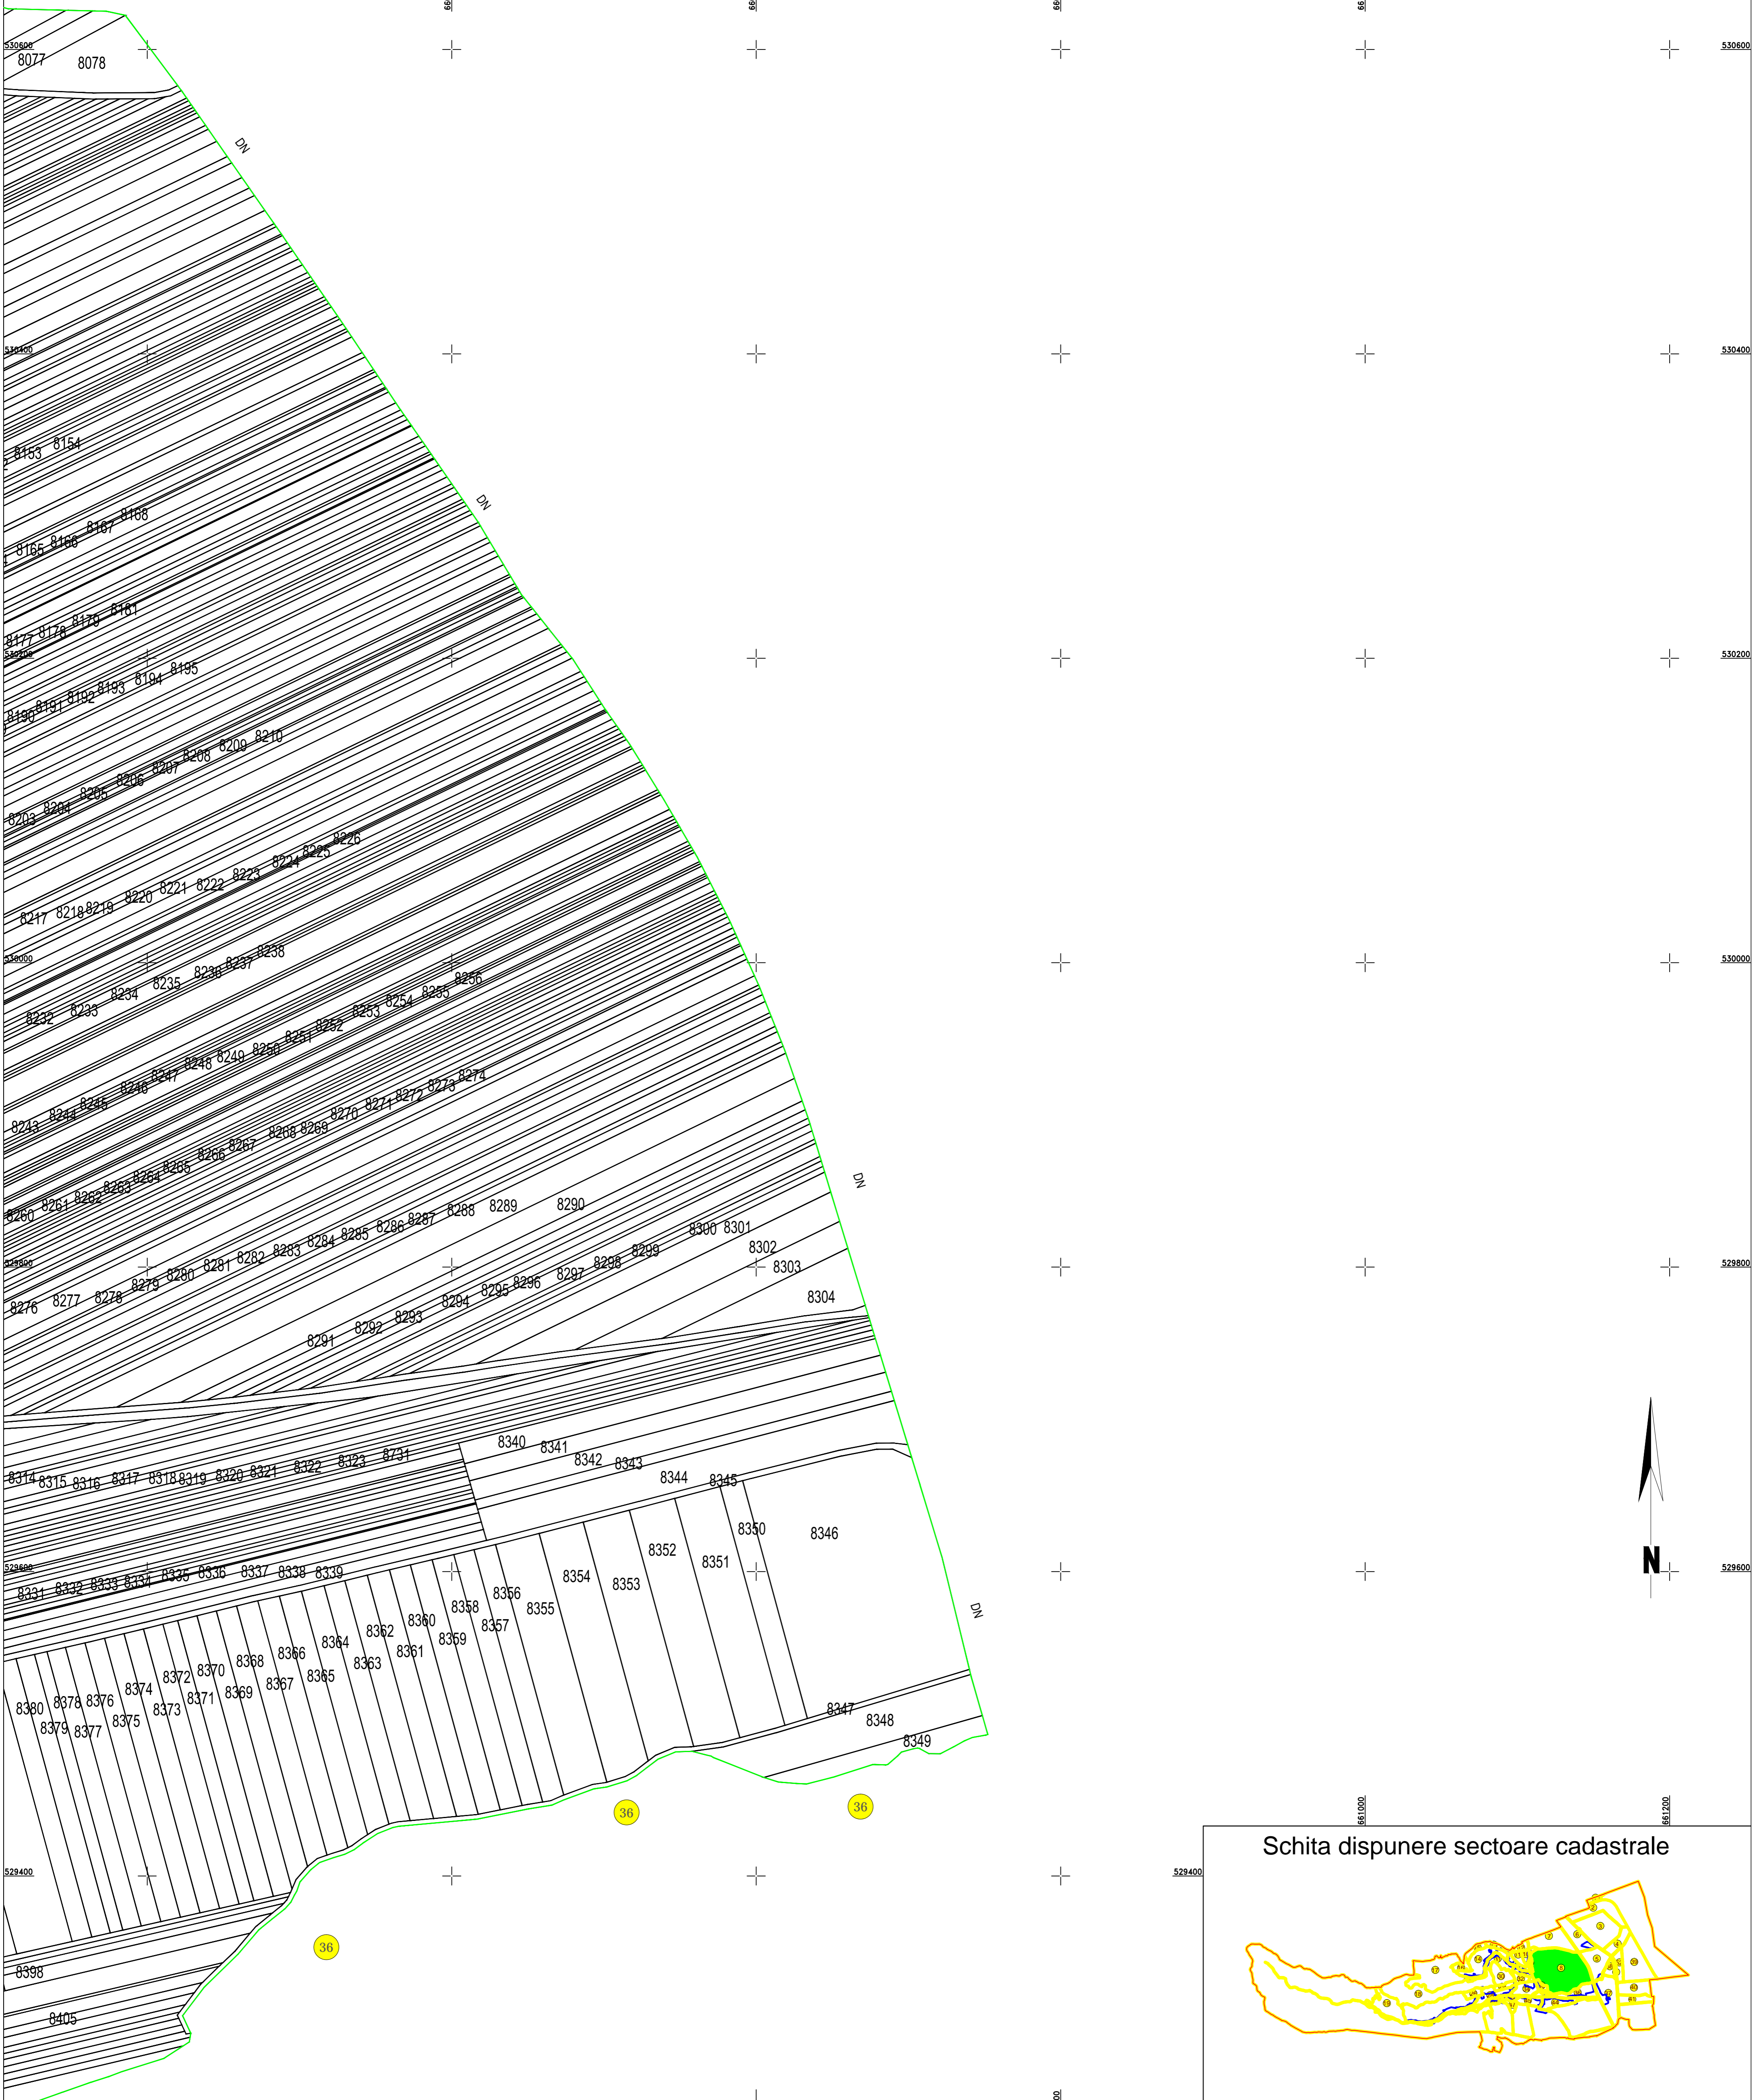

# PLAN CADASTRAL

## UAT VALEA SEACA, Judetul Bacau, Sector cadastral Nr.8

Scara: 1:2000

Sistem de proiectie STEREO 70

### Schema de racordare

LEGENDA:	
	Limita sector cadastral 8
	Limita contur imobil
	Limita constructii
	Limita intravilan
	Limita UAT
	ID-Imobil
	Numar sector cadastral