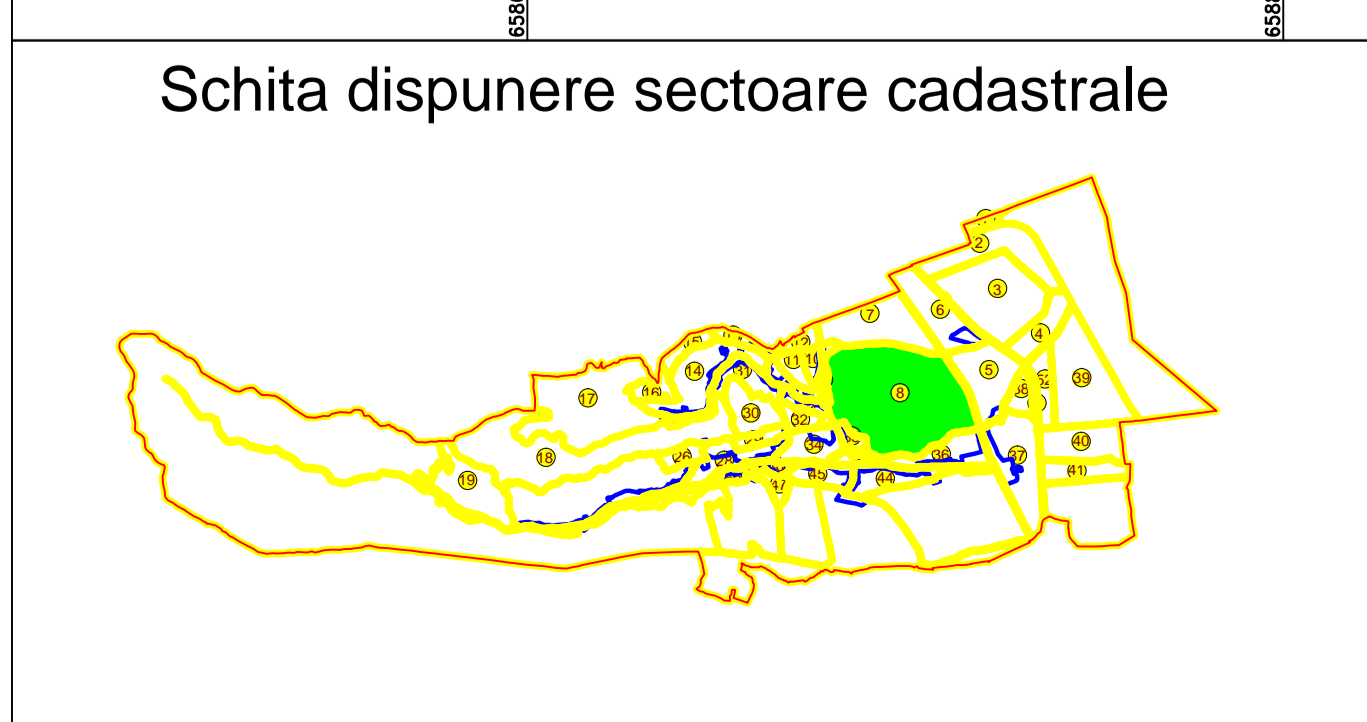

PLAN CADASTRAL
UAT VALEA SEACA, Judetul Bacau, Sector cadastral Nr.8
 Scara: 1:2000
 Sistem de proiectie STEREO 70

8

LEGENDA:

- Limita sector cadastral 8
- Limita sector vecin
- Limita constructii
- Limita intravilan
- Limita IUT
- ID-Imobil
- Numar sector cadastral