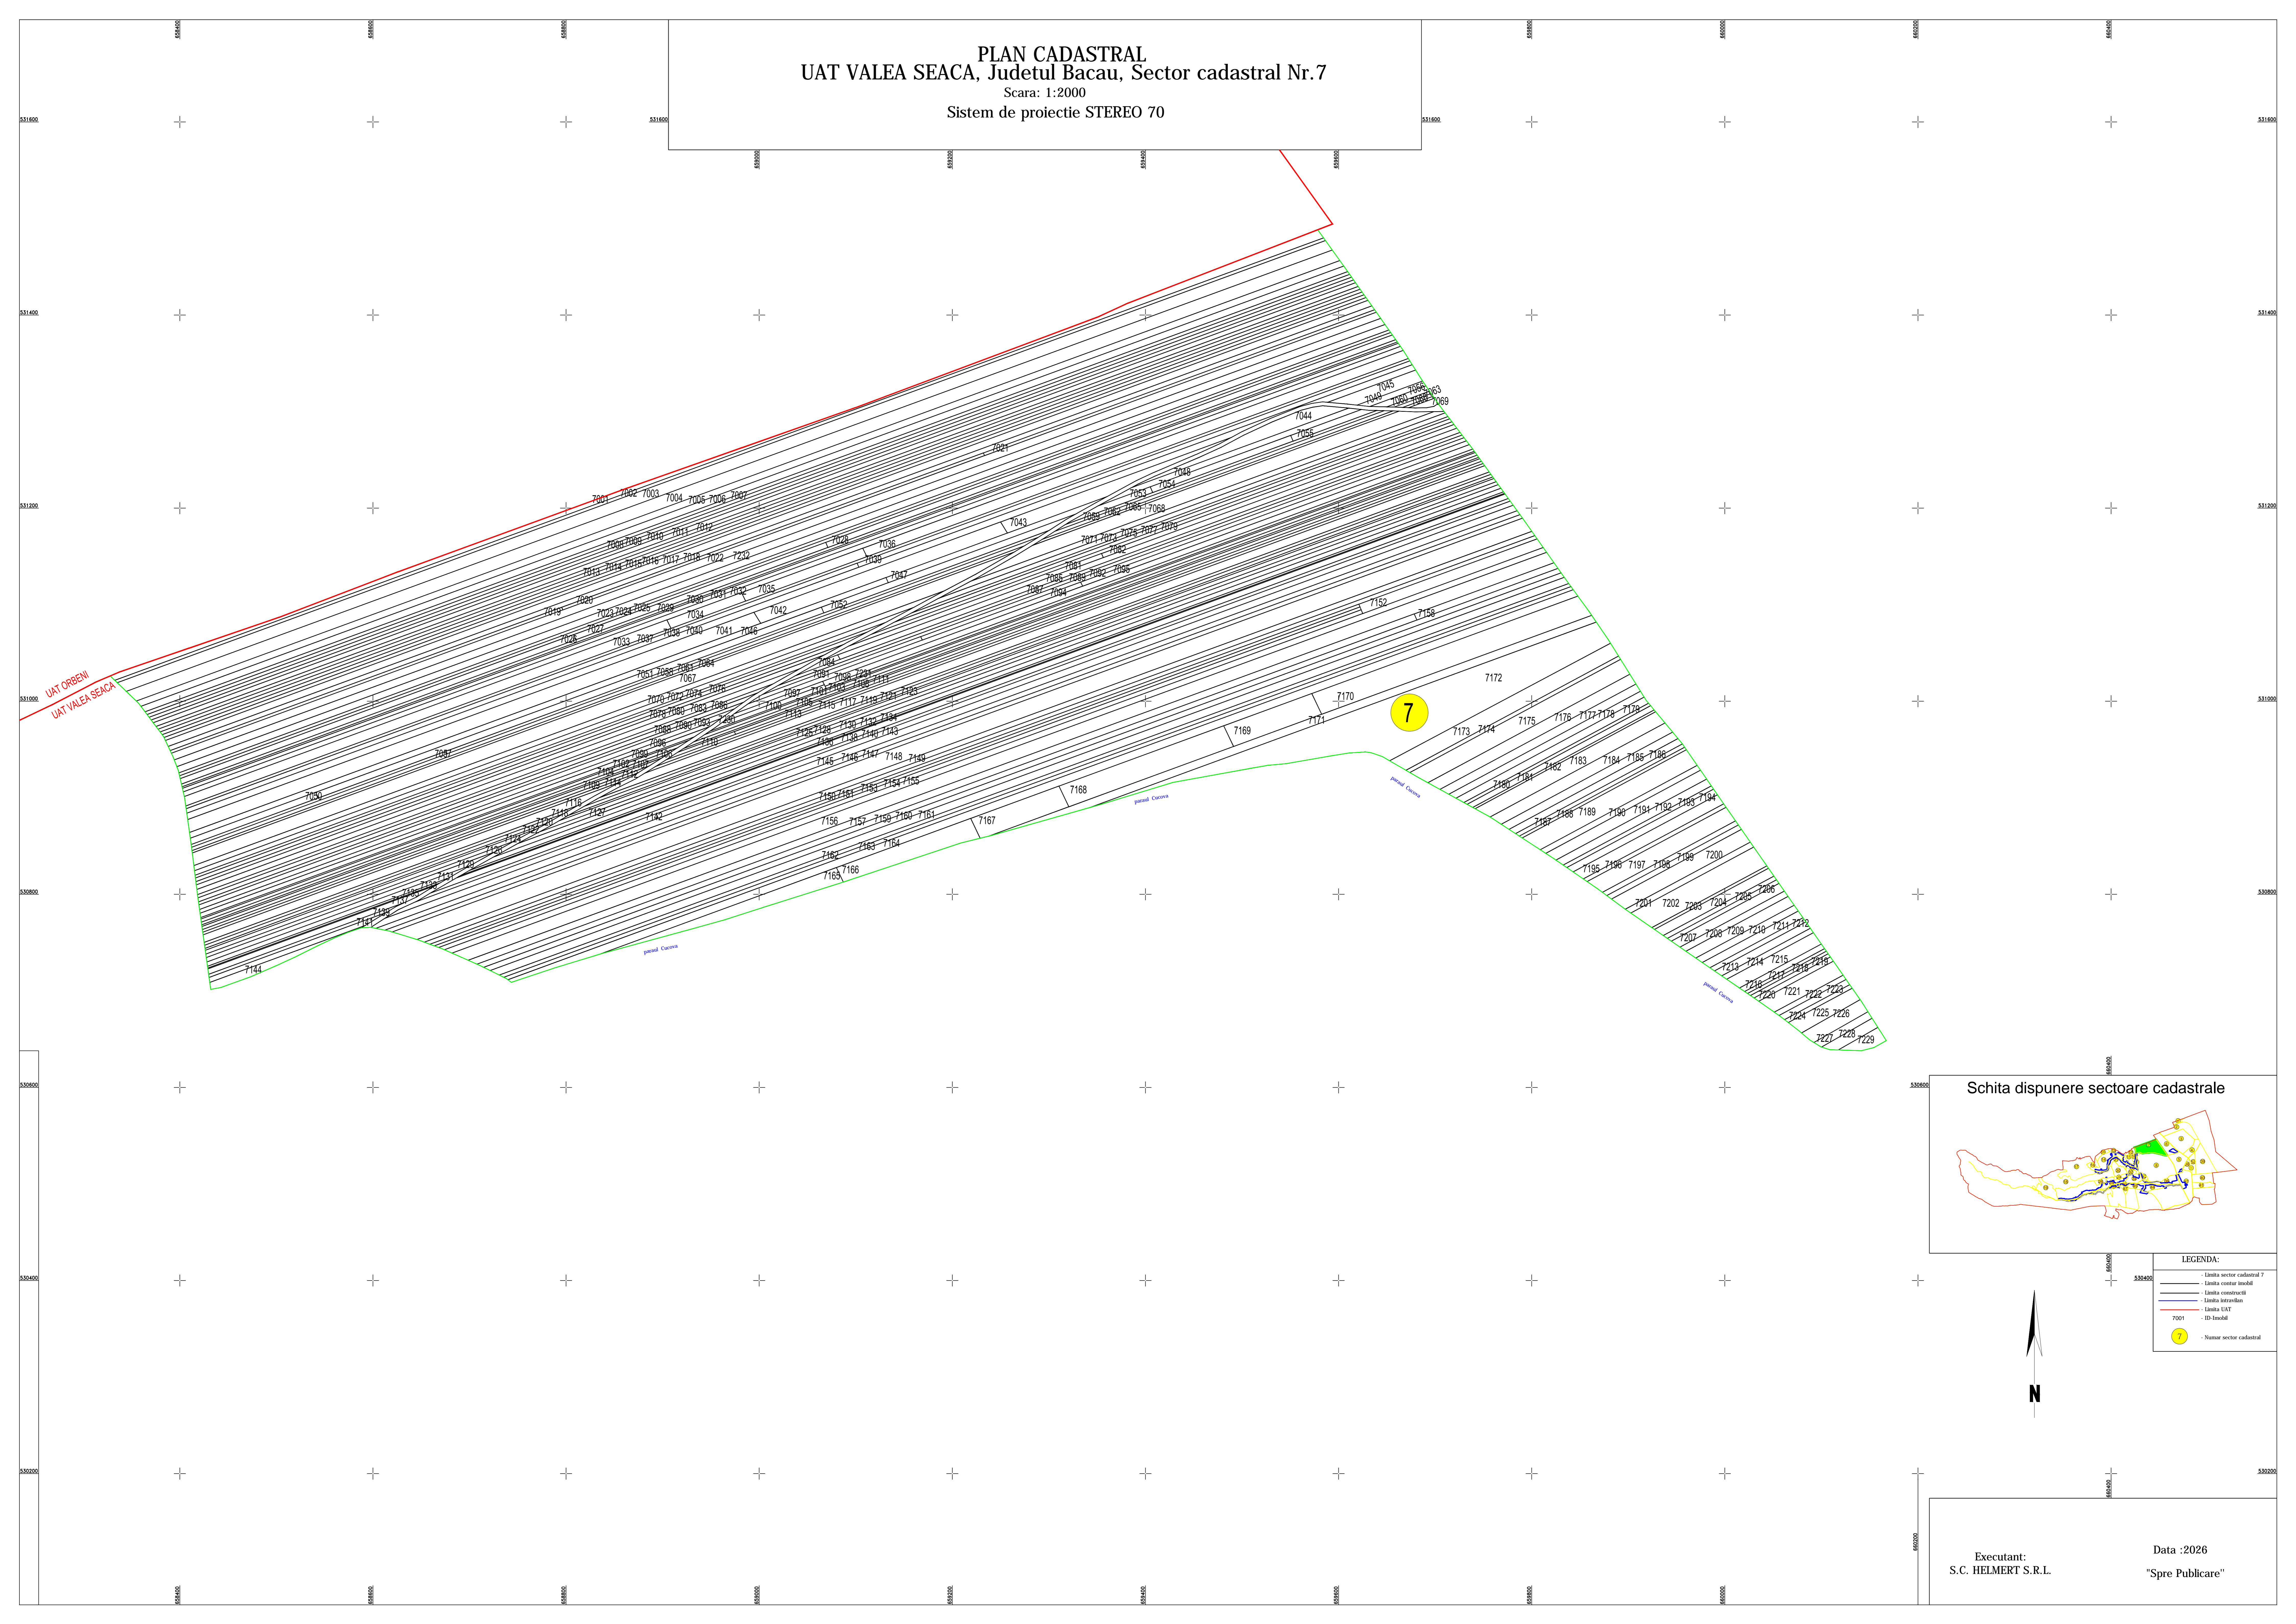

PLAN CADASTRAL
UAT VALEA SEACA, Judetul Bacau, Sector cadastral Nr.7
Scara: 1:2000
Sistem de proiectie STEREO 70

UAT ORBENI
UAT VALEA SEACA

7

LEGENDA:

- Limita sector cadastral 7
- Limita coasta imobil
- Limita constructii
- Limita terenului
- Limita UAT
- ID Imobil
- 7 - Numar sector cadastral