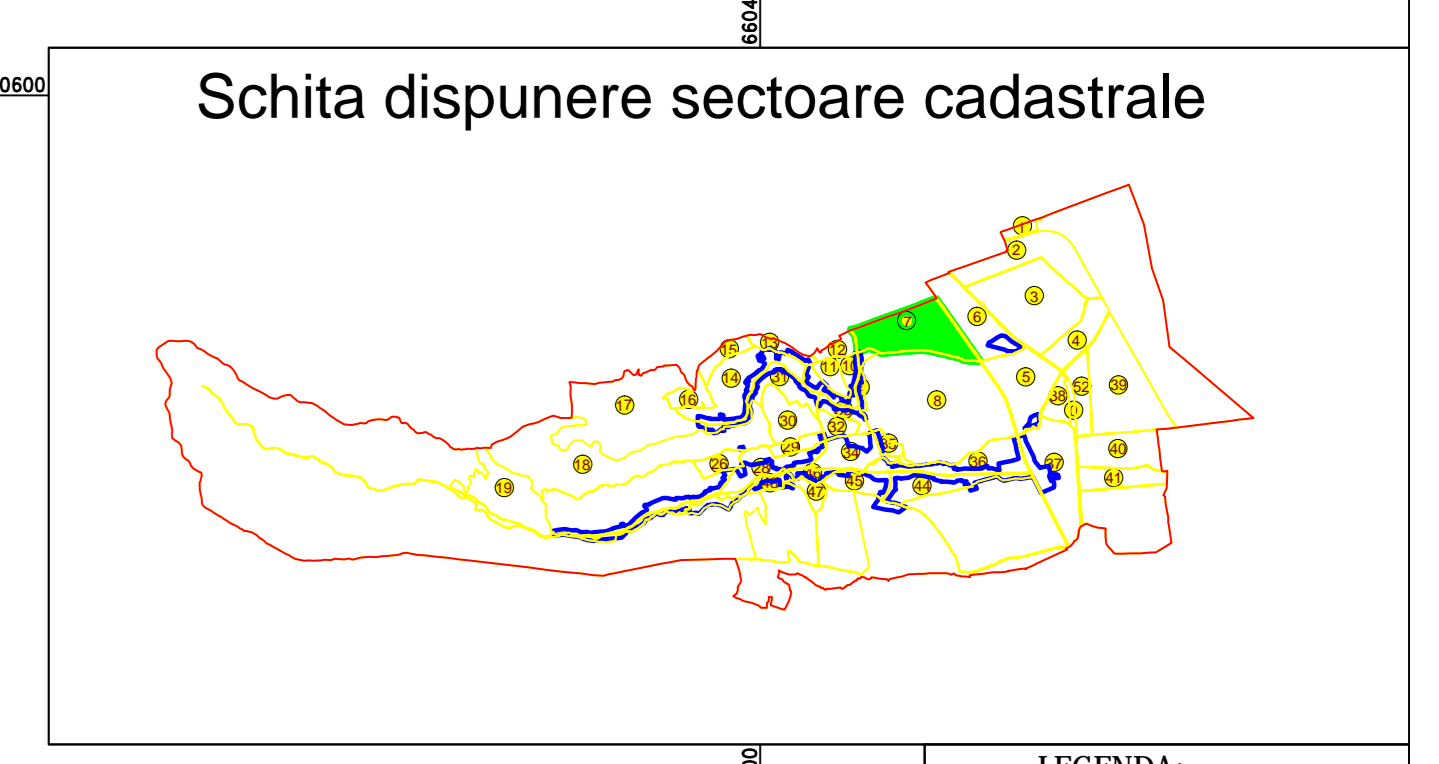

PLAN CADASTRAL
UAT VALEA SEACA, Judetul Bacau, Sector cadastral Nr.7
Scara: 1:2000
Sistem de proiectie STEREO 70

UAT ORBENI
UAT VALEA SEACA

7

LEGENDA:

- Limita sector cadastral 7
- Limita coasta imobil
- Limita constructii
- Limita terenului
- Limita UAT
- ID Imobil
- 7 - Numar sector cadastral