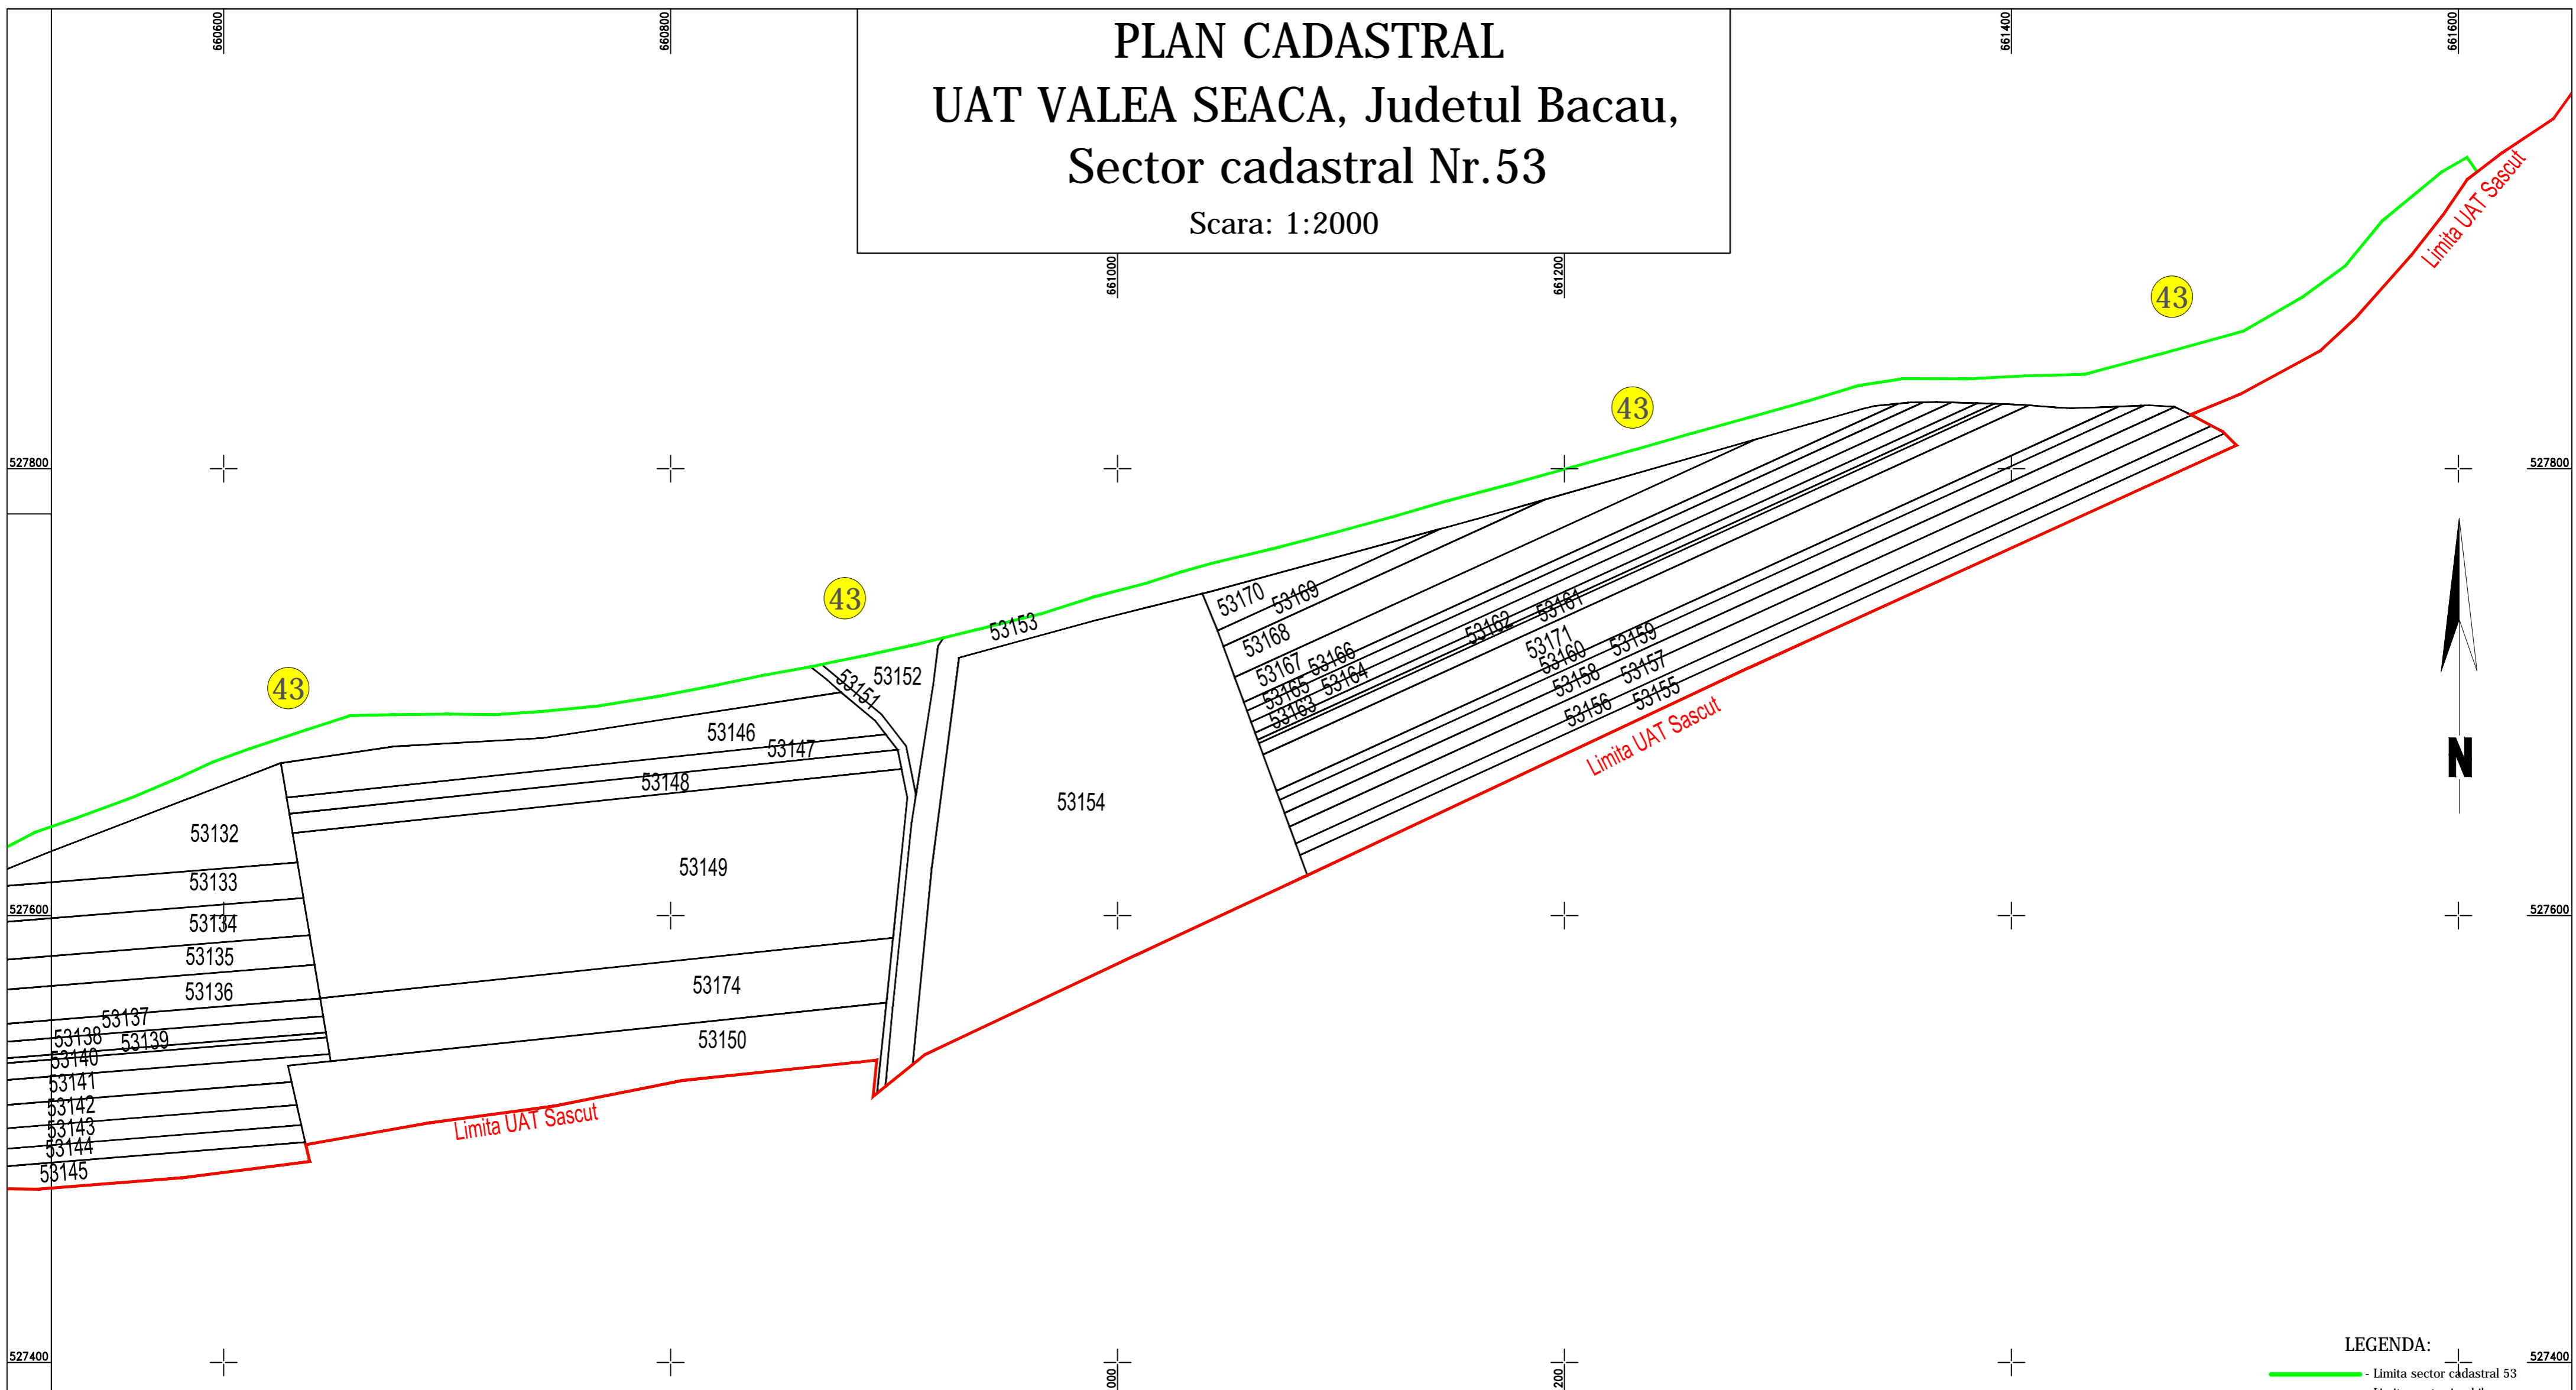

# PLAN CADASTRAL

## UAT VALEA SEACA, Judetul Bacau,

### Sector cadastral Nr.53

Scara: 1:2000

### Schita dispunere sectoare cadastrale