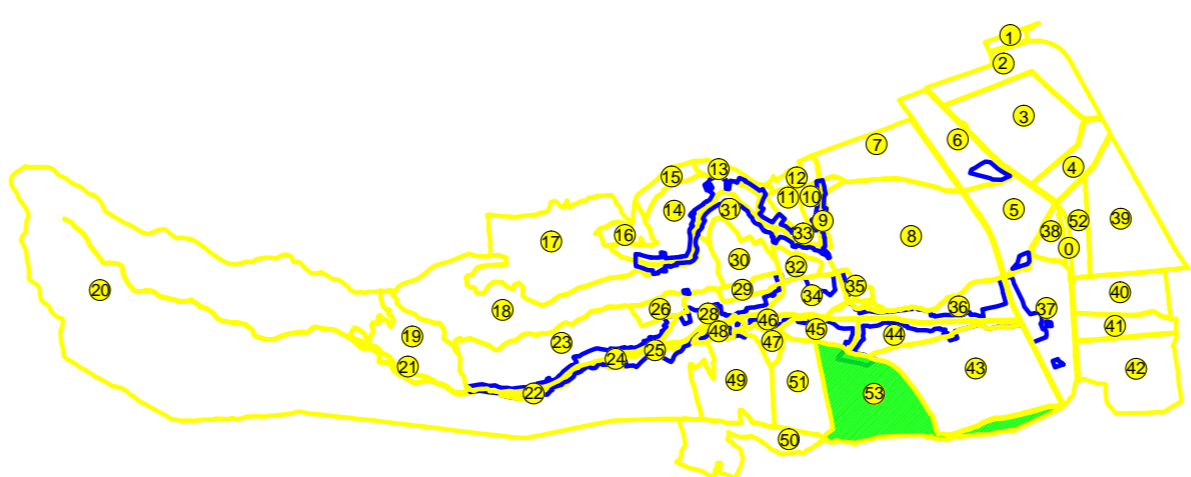

# PLAN CADASTRAL

## UAT VALEA SEACA, Judetul Bacau,

### Sector cadastral Nr.53

Scara: 1:2000

### Schita dispunere sectoare cadastrale