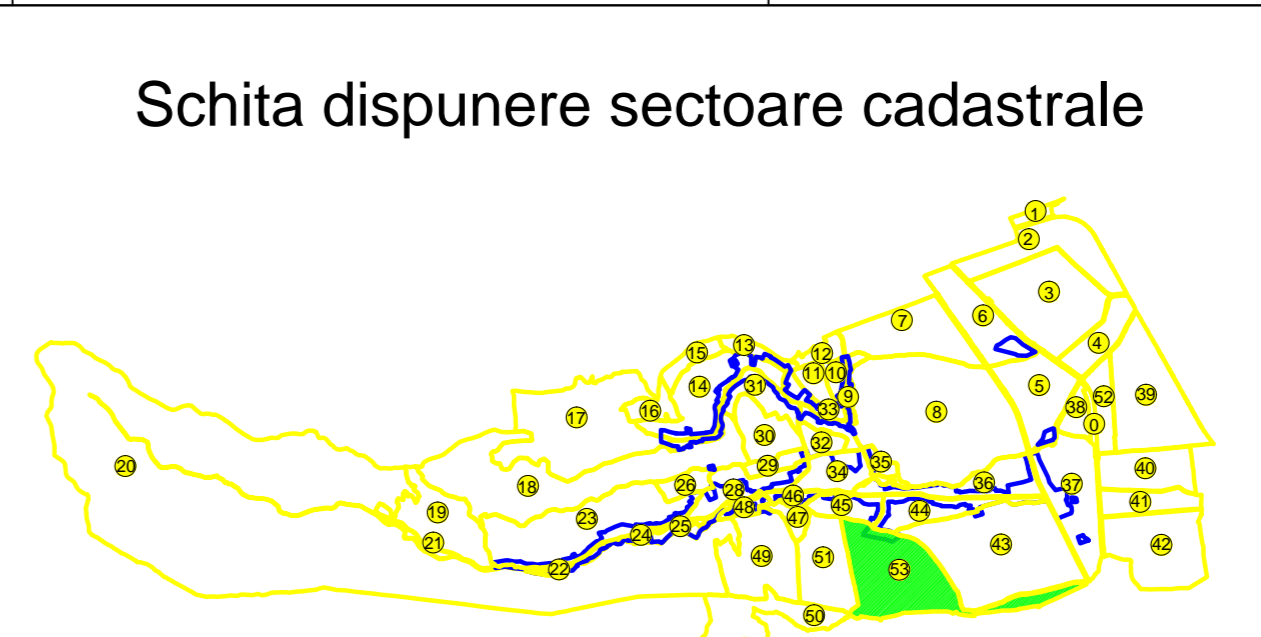

PLAN CADASTRAL
UAT VALEA SEACA, Judetul Bacau,
Sector cadastral Nr.53
Scara: 1:2000

Limta intravilan sat Valea Seaca

Limta intravilan sat Valea Seaca

Limta intravilan sat Valea Seaca

Limta UAT Sascut

Limta UAT Sascut

Limta UAT Sascut

Limta UAT Sascut

Limta UAT Sascut

Limta UAT Sascut