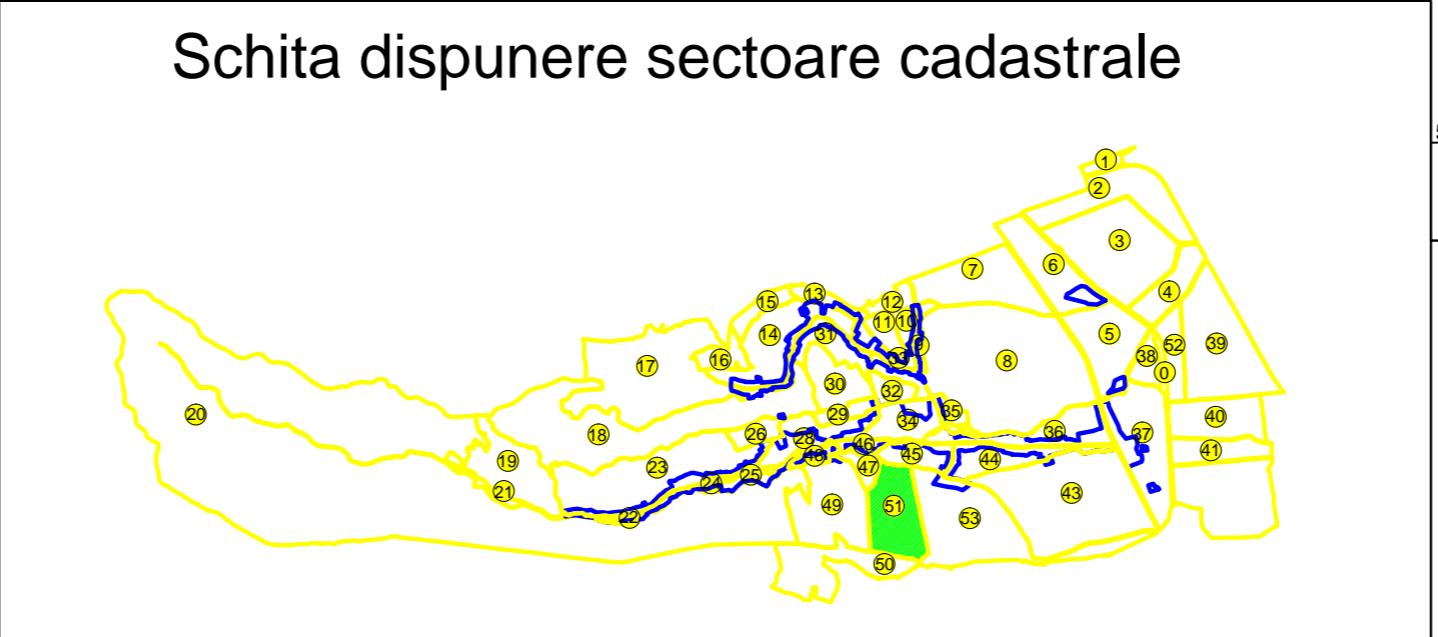

**PLAN CADASTRAL**  
**UAT VALEA SEACA, Judetul Bacau,**  
**Sector cadastral Nr.51**  
 Scara: 1:2000

- LEGENDA:**
- Limita sector cadastral 51
  - Limita contur imobil
  - 51001 - ID-Imobil
  - Numar sector cadastral

Executant:  
**S.C. HELMERT S.R.L.**

Data :11.2023  
 "Spre Publicare"

Sistem de proiectie STEREO 70