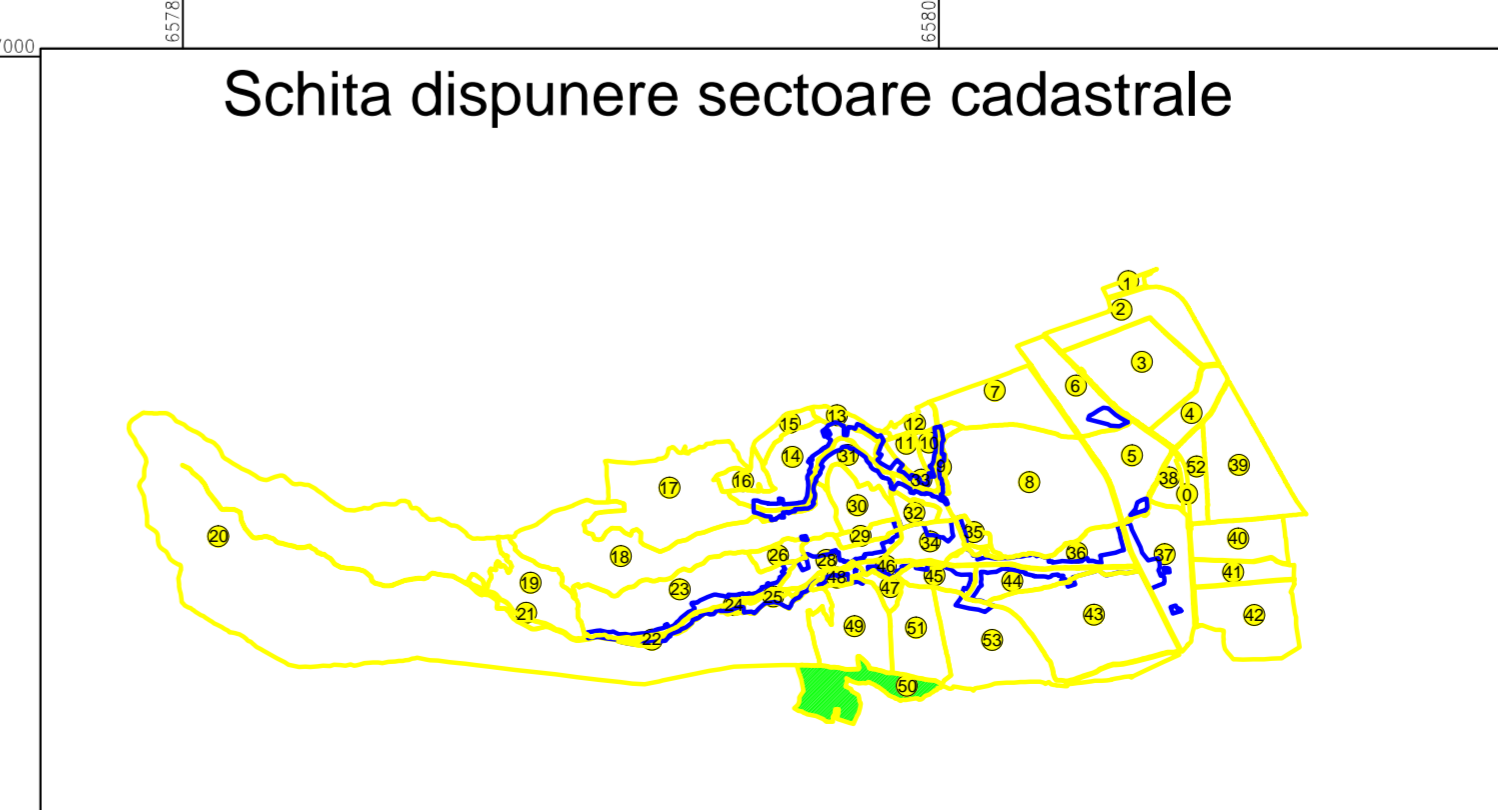

PLAN CADASTRAL  
UAT VALEA SEACA, Judetul Bacau, Sector cadastral Nr.50  
Scara: 1:2000  
Sistem de proiectie STEREO 70

- LEGENDA:
- Limia sector cadastral 50
  - Limia contur imobyl
  - Limia UAT
  - ID-Imobyl
  - 50001
  - 50
  - Numar sector cadastral