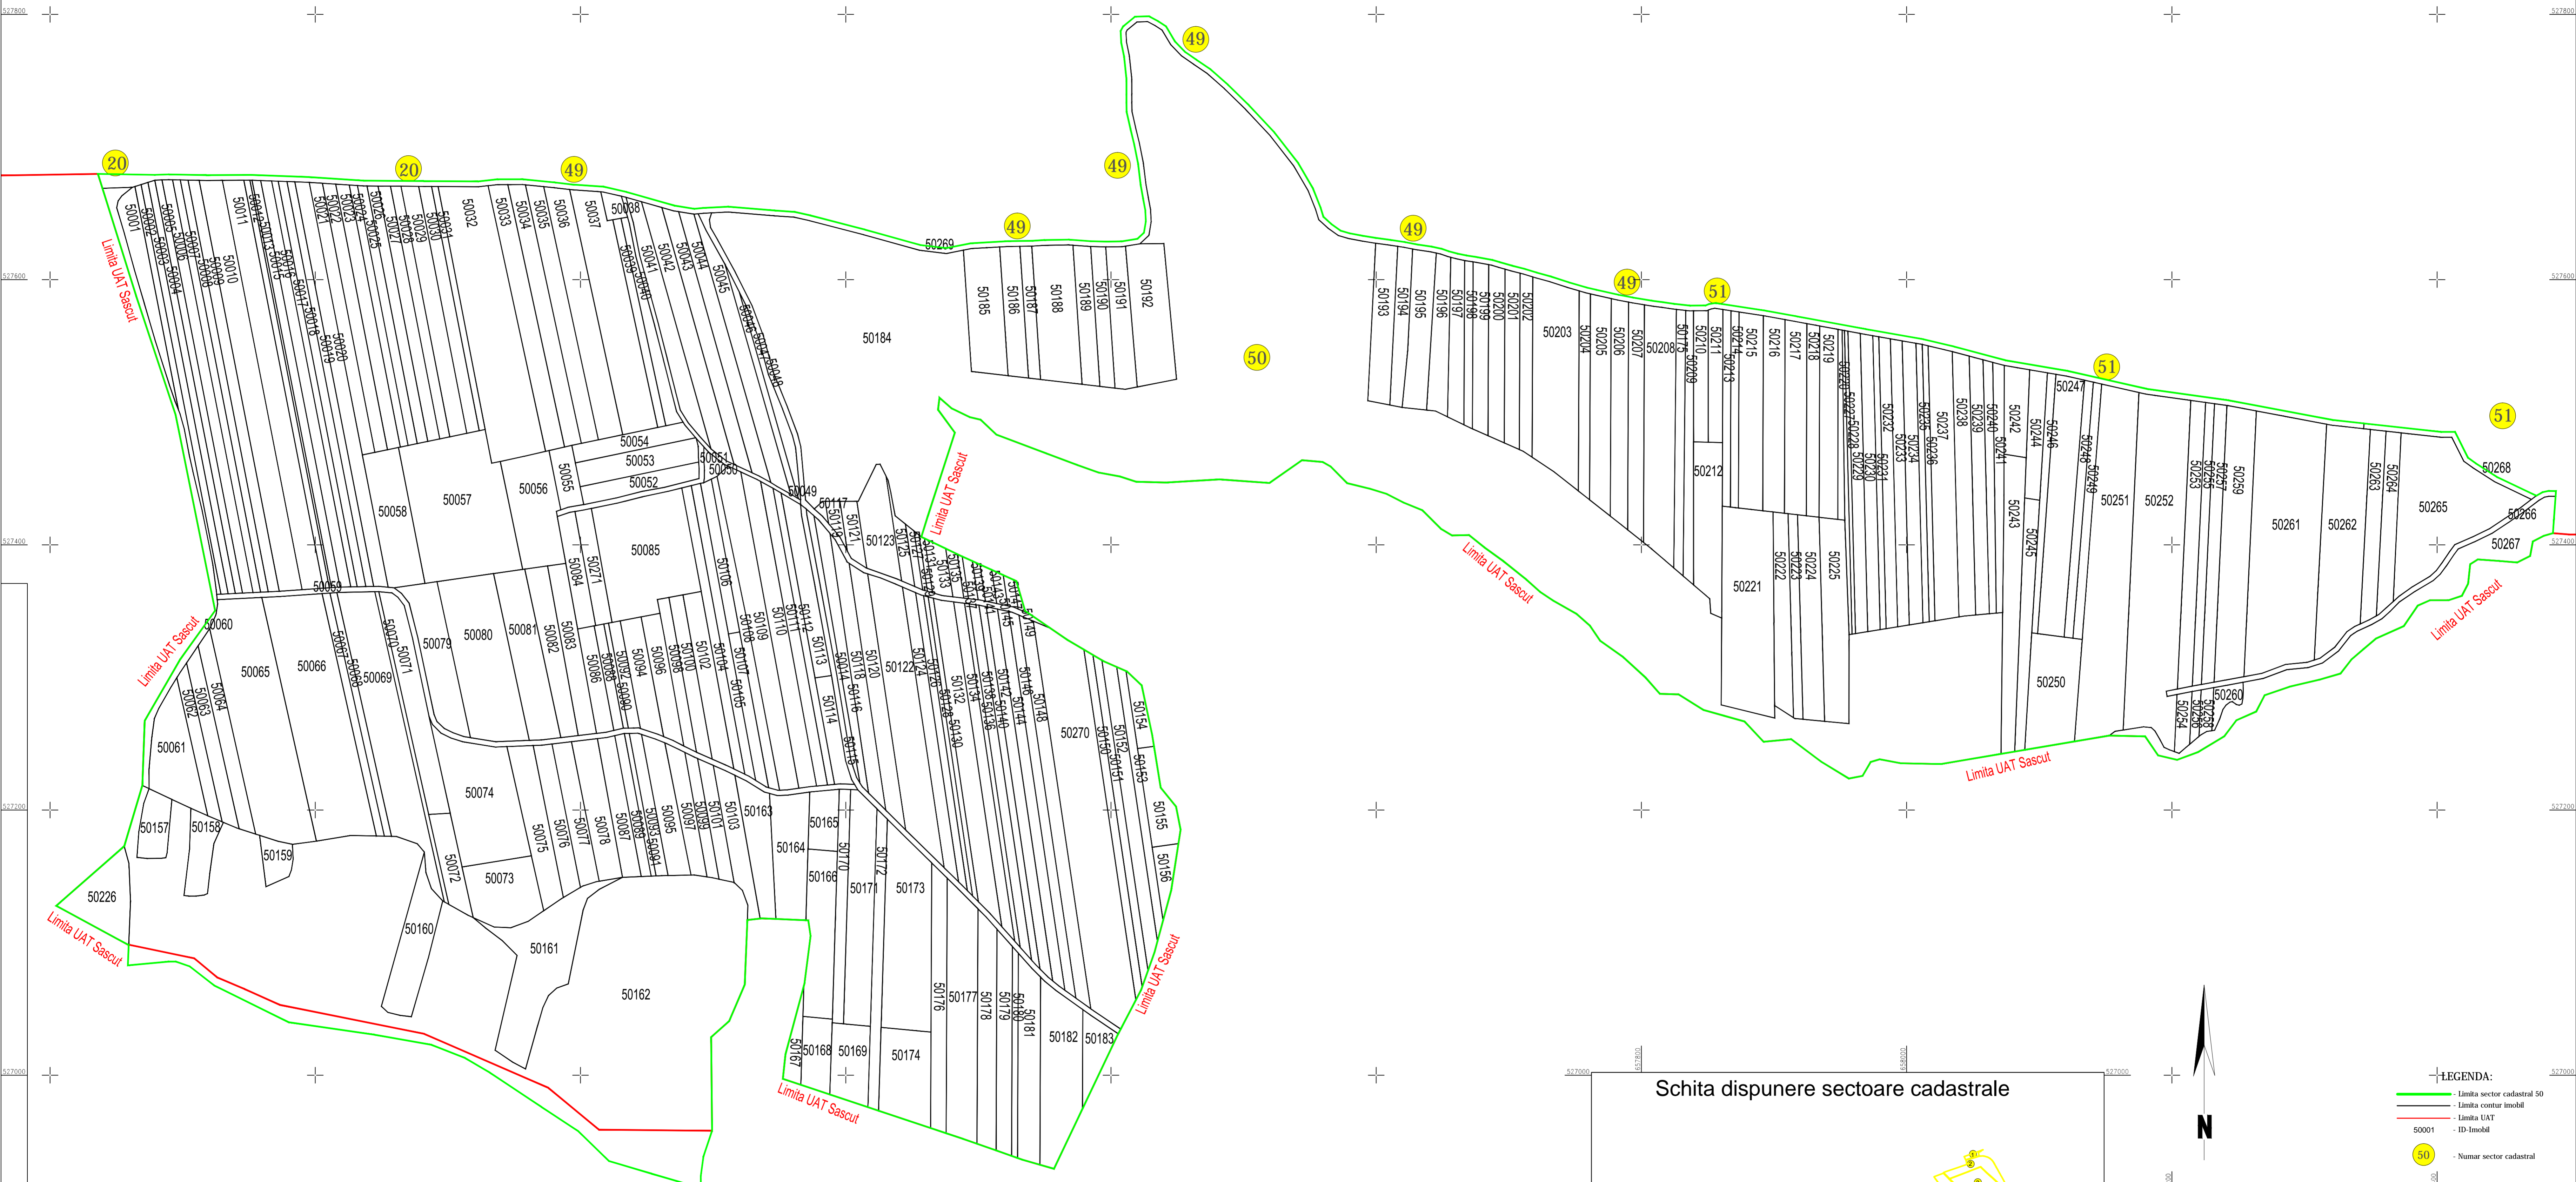

PLAN CADASTRAL  
UAT VALEA SEACA, Judetul Bacau, Sector cadastral Nr.50  
Scara: 1:2000  
Sistem de proiectie STEREO 70

- LEGENDA:
- Limia sector cadastral 50
  - Limia contur imobyl
  - Limia UAT
  - ID-Imobyl
  - 50001
  - 50
  - Numar sector cadastral

Executant:  
S.C. HELMERT S.R.L.

Data : 11.2023  
"Spre Publicare"