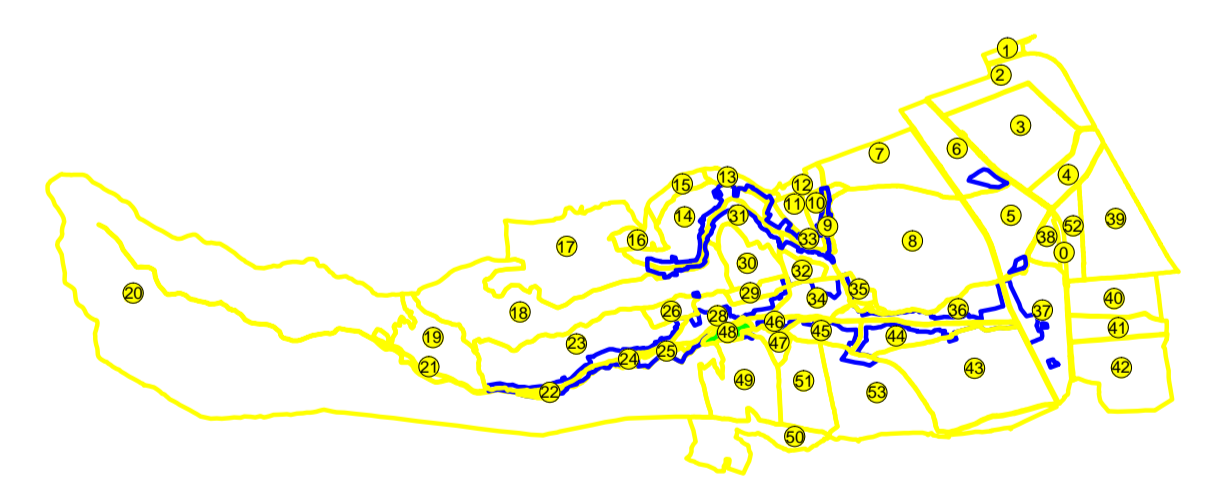

PLAN CADASTRAL
UAT VALEA SEACA, Judetul Bacau, Sector cadastral Nr.48
 Scara: 1:1000
 Sistem de proiectie STEREO 70

*Limita Intravilan
sat Valea Seaca*

*Limita Intravilan
sat Valea Seaca*

Schita dispunere sectoare cadastrale

- LEGENDA:**
- Limita sector cadastral 48
 - Limita contur imobil
 - Limita contur constructie
 - Limita intravilan
 - 48001 - ID-Imobil
 - 48 - Numar sector cadastral

Executant:
S.C. HELMERT S.R.L.

Data : 11.2023
"Spre Publicare"