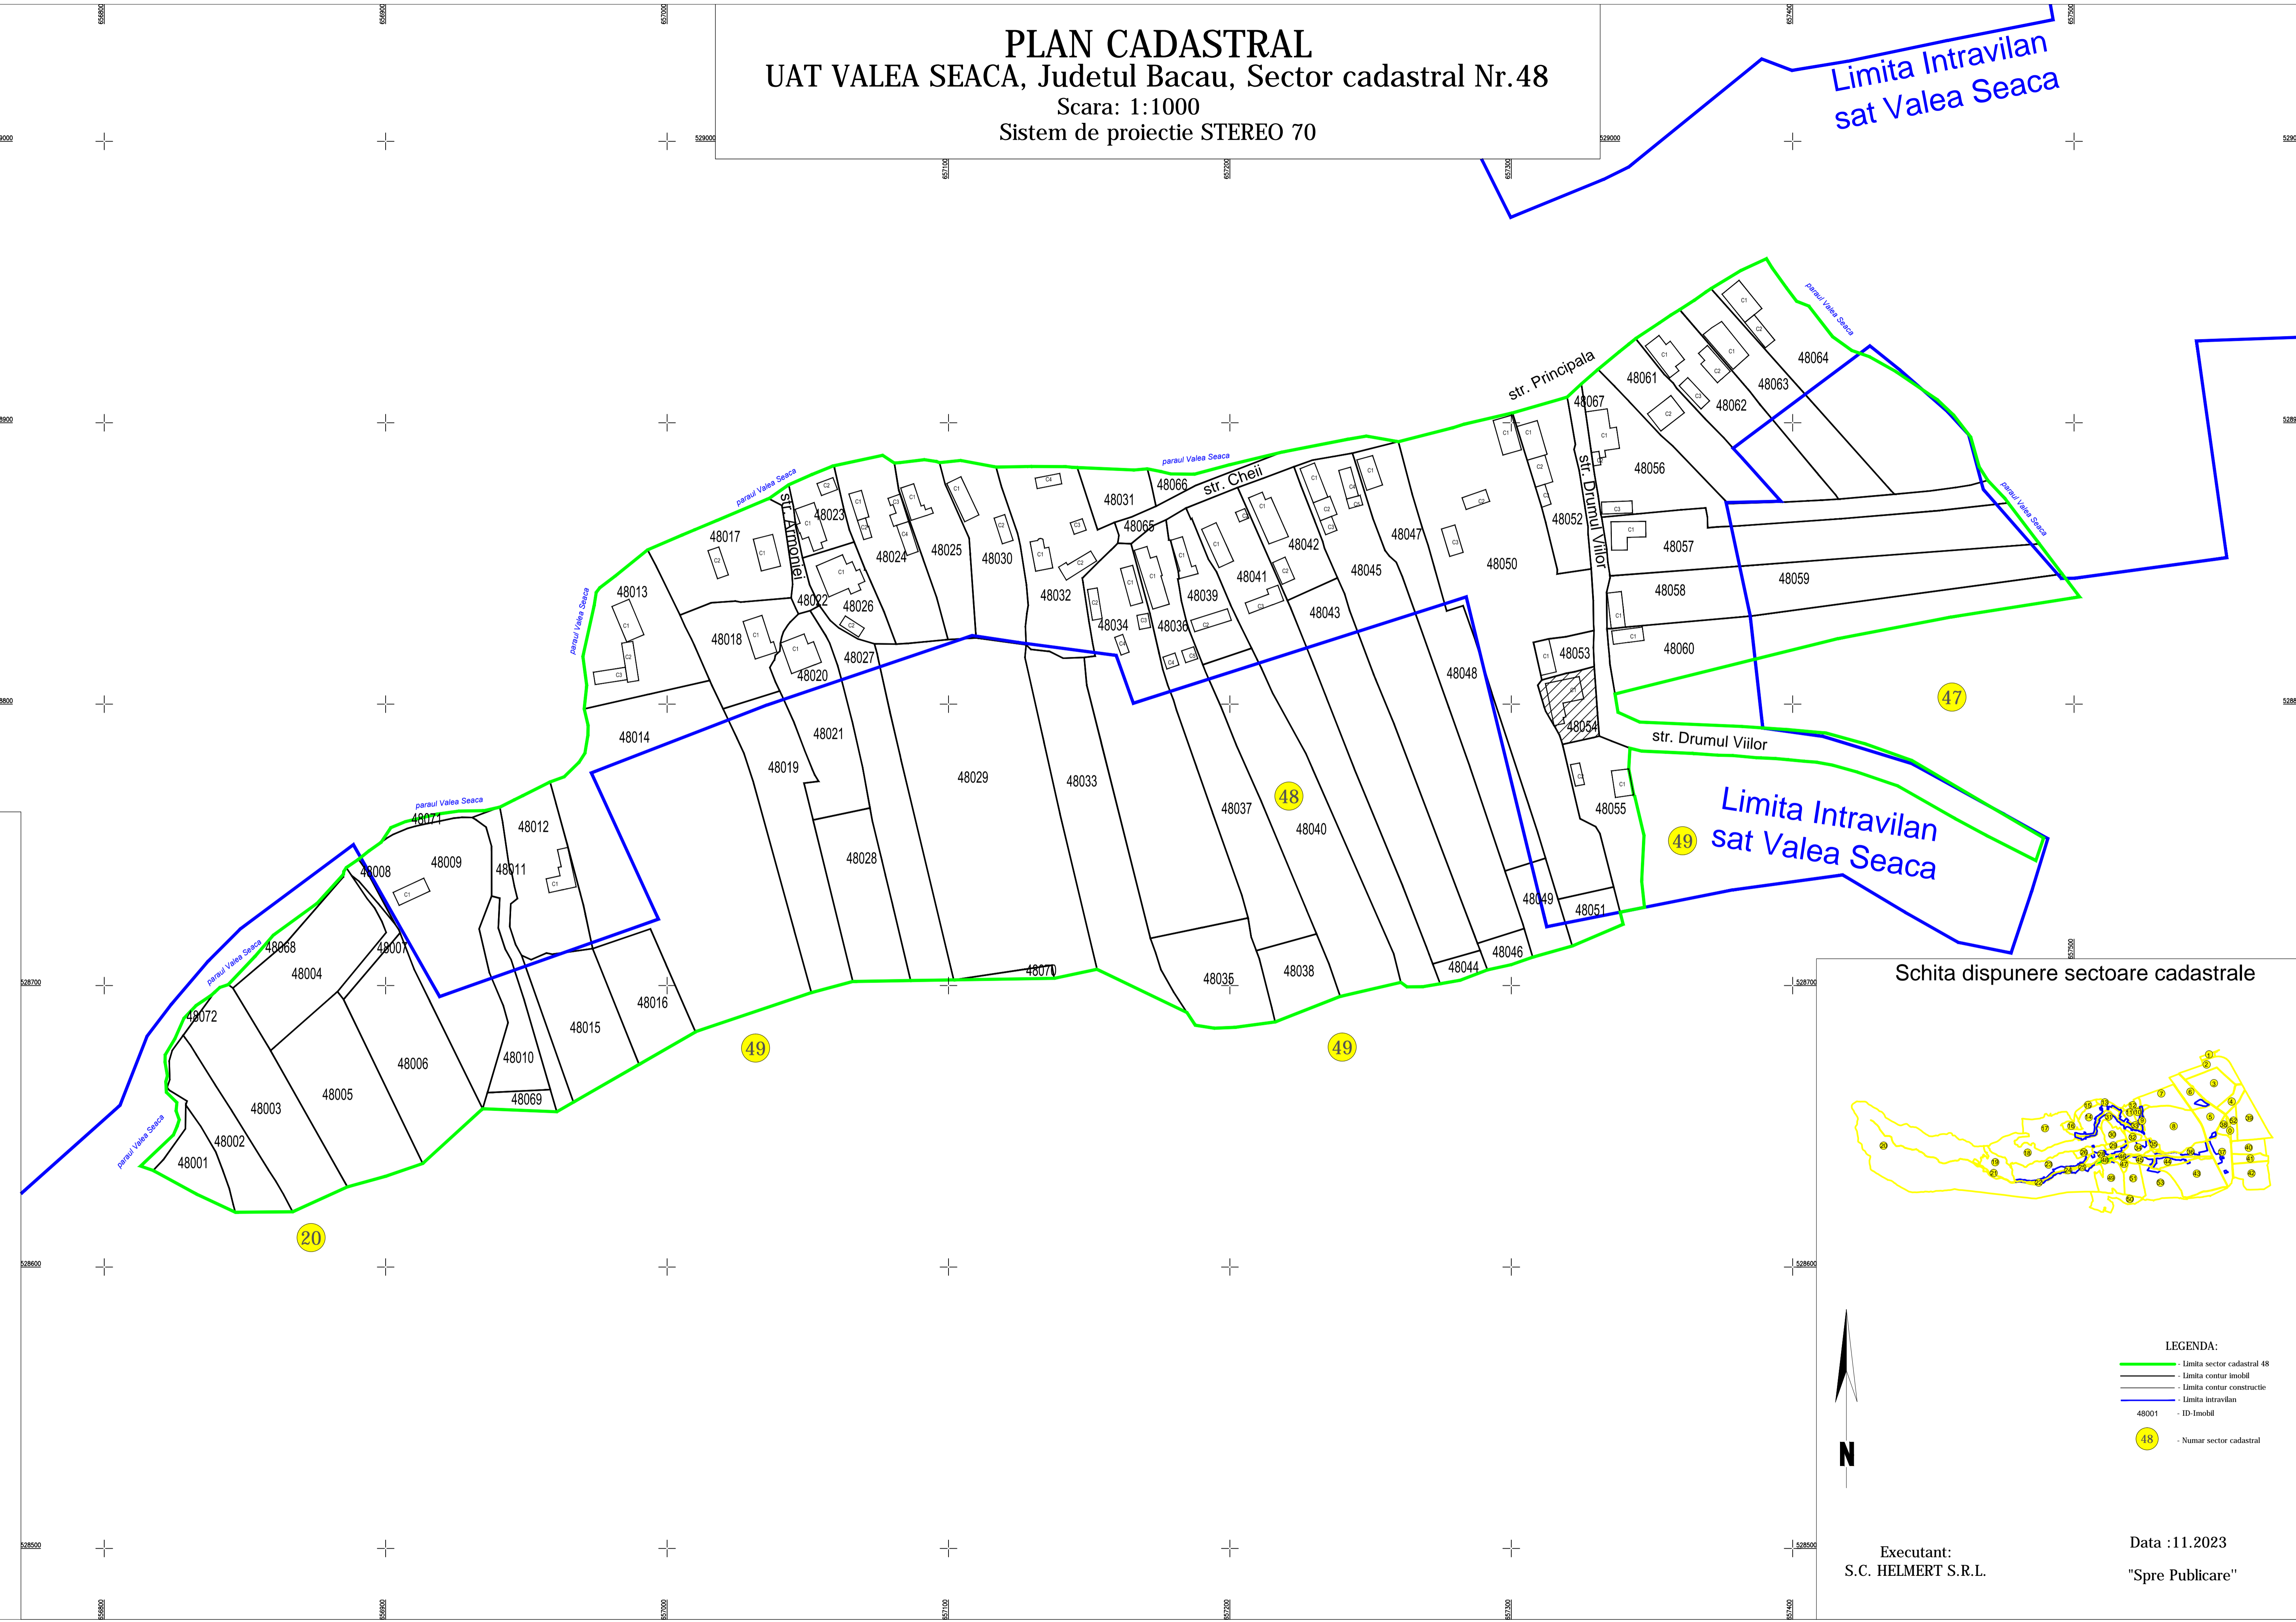

PLAN CADASTRAL
UAT VALEA SEACA, Judetul Bacau, Sector cadastral Nr.48
 Scara: 1:1000
 Sistem de proiectie STEREO 70

*Limita Intravilan
sat Valea Seaca*

*Limita Intravilan
sat Valea Seaca*

Schita dispunere sectoare cadastrale

- LEGENDA:**
- Limita sector cadastral 48
 - Limita contur imobil
 - Limita contur constructie
 - Limita intravilan
 - 48001 - ID-Imobil
 - 48 - Numar sector cadastral

Executant:
S.C. HELMERT S.R.L.

Data : 11.2023
"Spre Publicare"