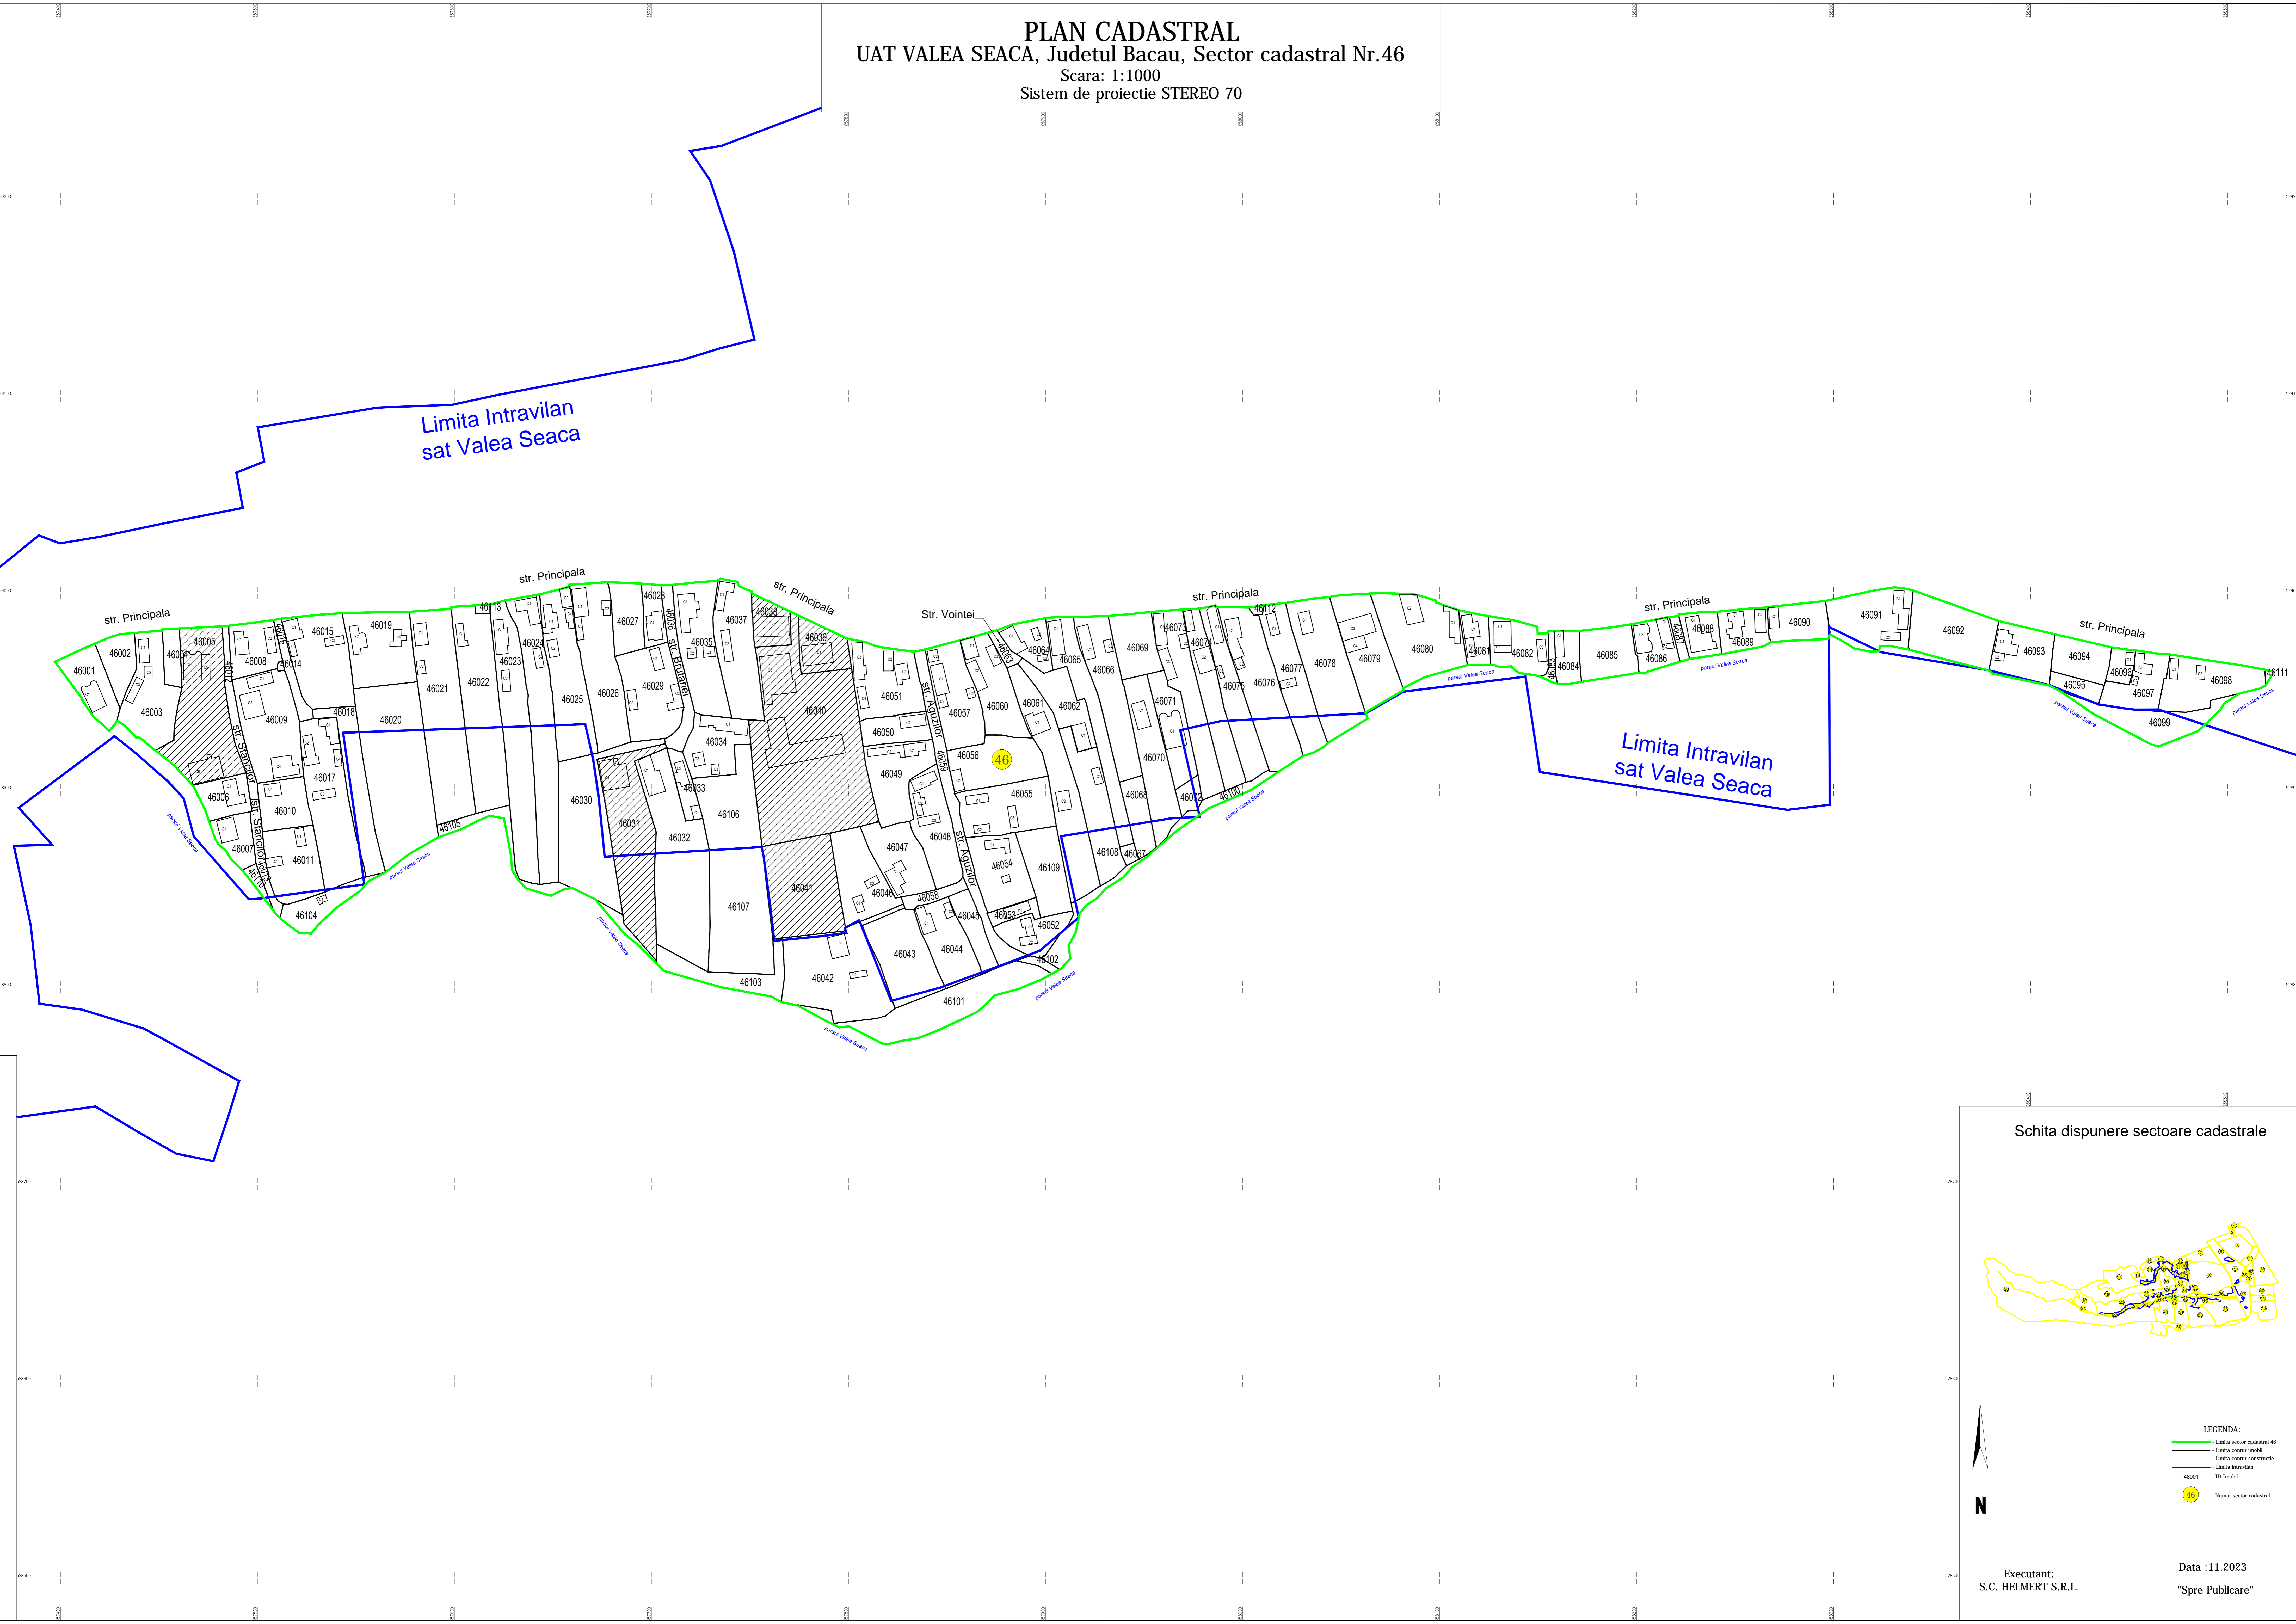

PLAN CADASTRAL
UAT VALEA SEACA, Judetul Bacau, Sector cadastral Nr.46
Scara: 1:1000
Sistem de proiectie STEREO 70

Limita Intravilan
sat Valea Seaca

Limita Intravilan
sat Valea Seaca

Schita dispunere sectoare cadastrale

Executant:
S.C. HELMERT S.R.L.

Data :11.2023
"Spre Publicare"