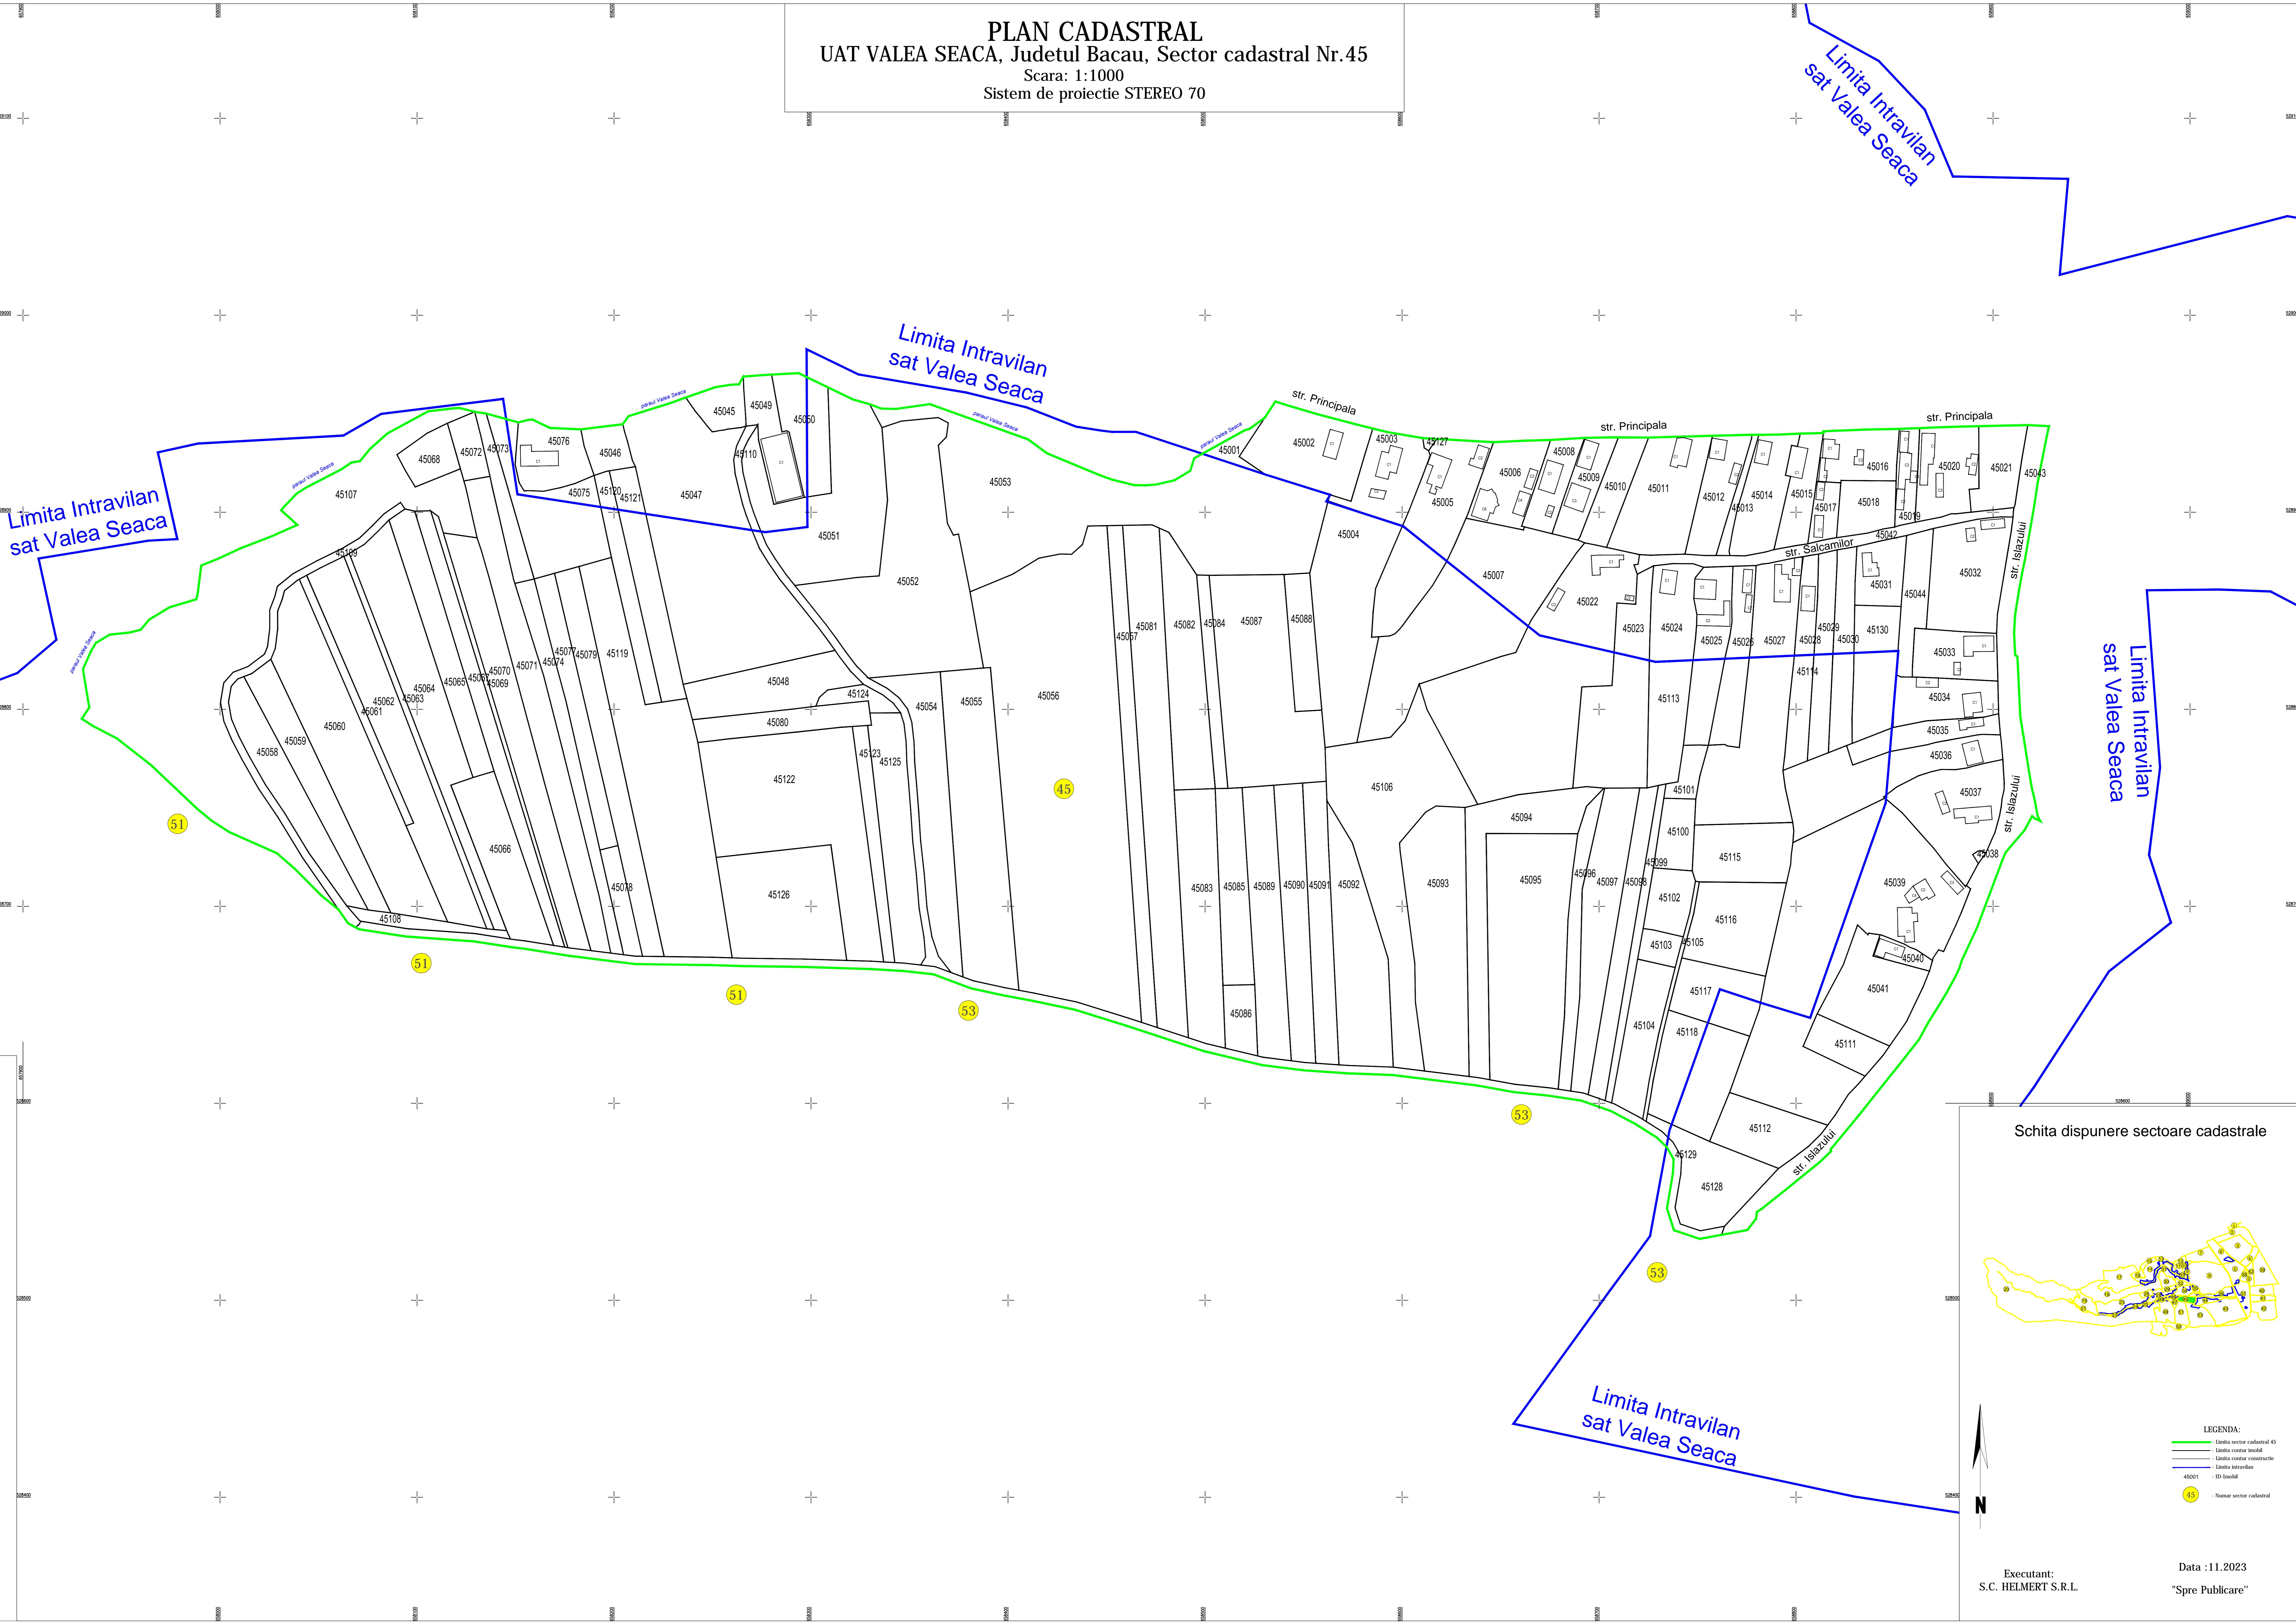

PLAN CADASTRAL
UAT VALEA SEACA, Judetul Bacau, Sector cadastral Nr.45
Scara: 1:1000
Sistem de proiectie STEREO 70

Schita dispunere sectoare cadastrale

LEGENDA:

- Limita sector cadastral 45
- Limita contur teren
- Limita contur constructii
- Limita intravilan
- 45001 ID teren
- 45 Numar sector cadastral

Executant:
S.C. HELMERT S.R.L.

Data :11.2023
"Spre Publicare"