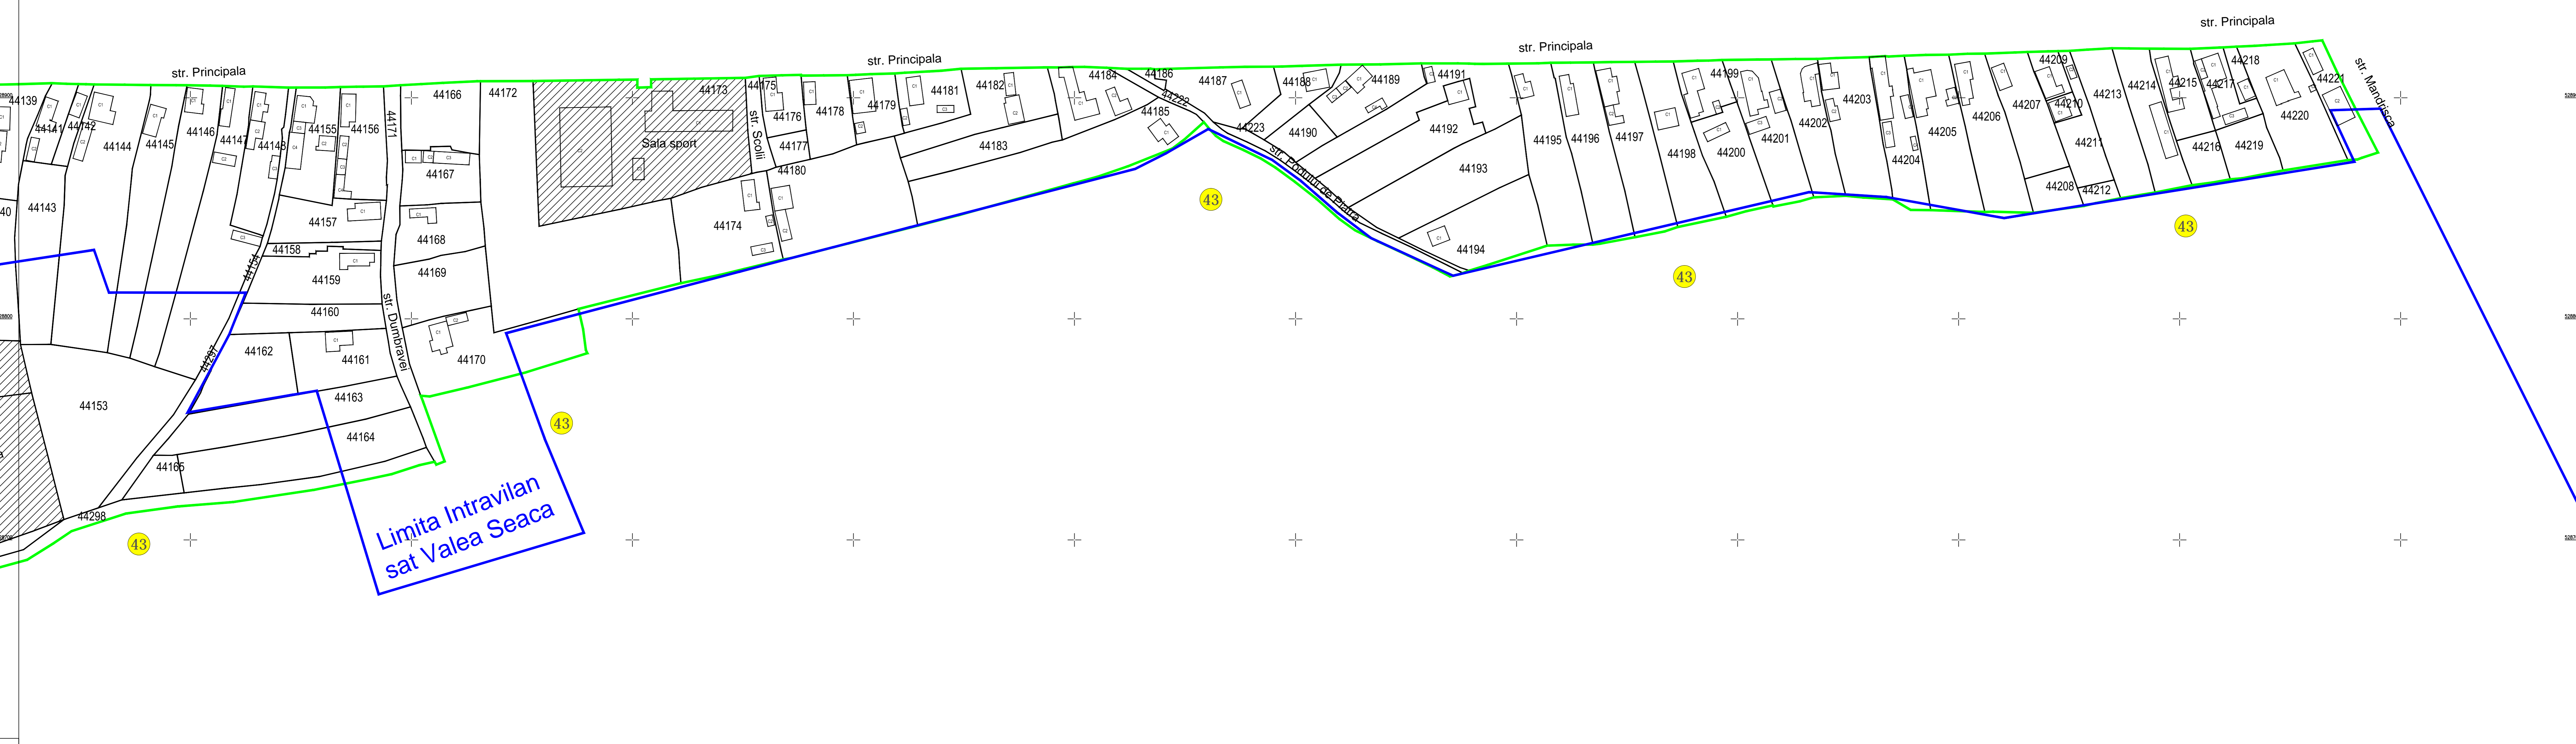

PLAN CADASTRAL
 UAT VALEA SEACA, Judetul Bacau, Sector cadastral Nr.44
 Scara: 1:1000
 Sistem de proiectie STEREO 70

Limita Intravilan
sat Valea Seaca

Limita Intravilan
sat Valea Seaca

Schita dispunere sectoare cadastrale

LEGENDA:

- Limita sector cadastral 44
- Limita constructiilor
- Limita constructiilor
- Limita intravilan
- ID Insusiri
- Numar sector cadastral

N

Executant:
S.C. HELMERT S.R.L.

Data :11.2023
"Spre Publicare" - Plansa 2