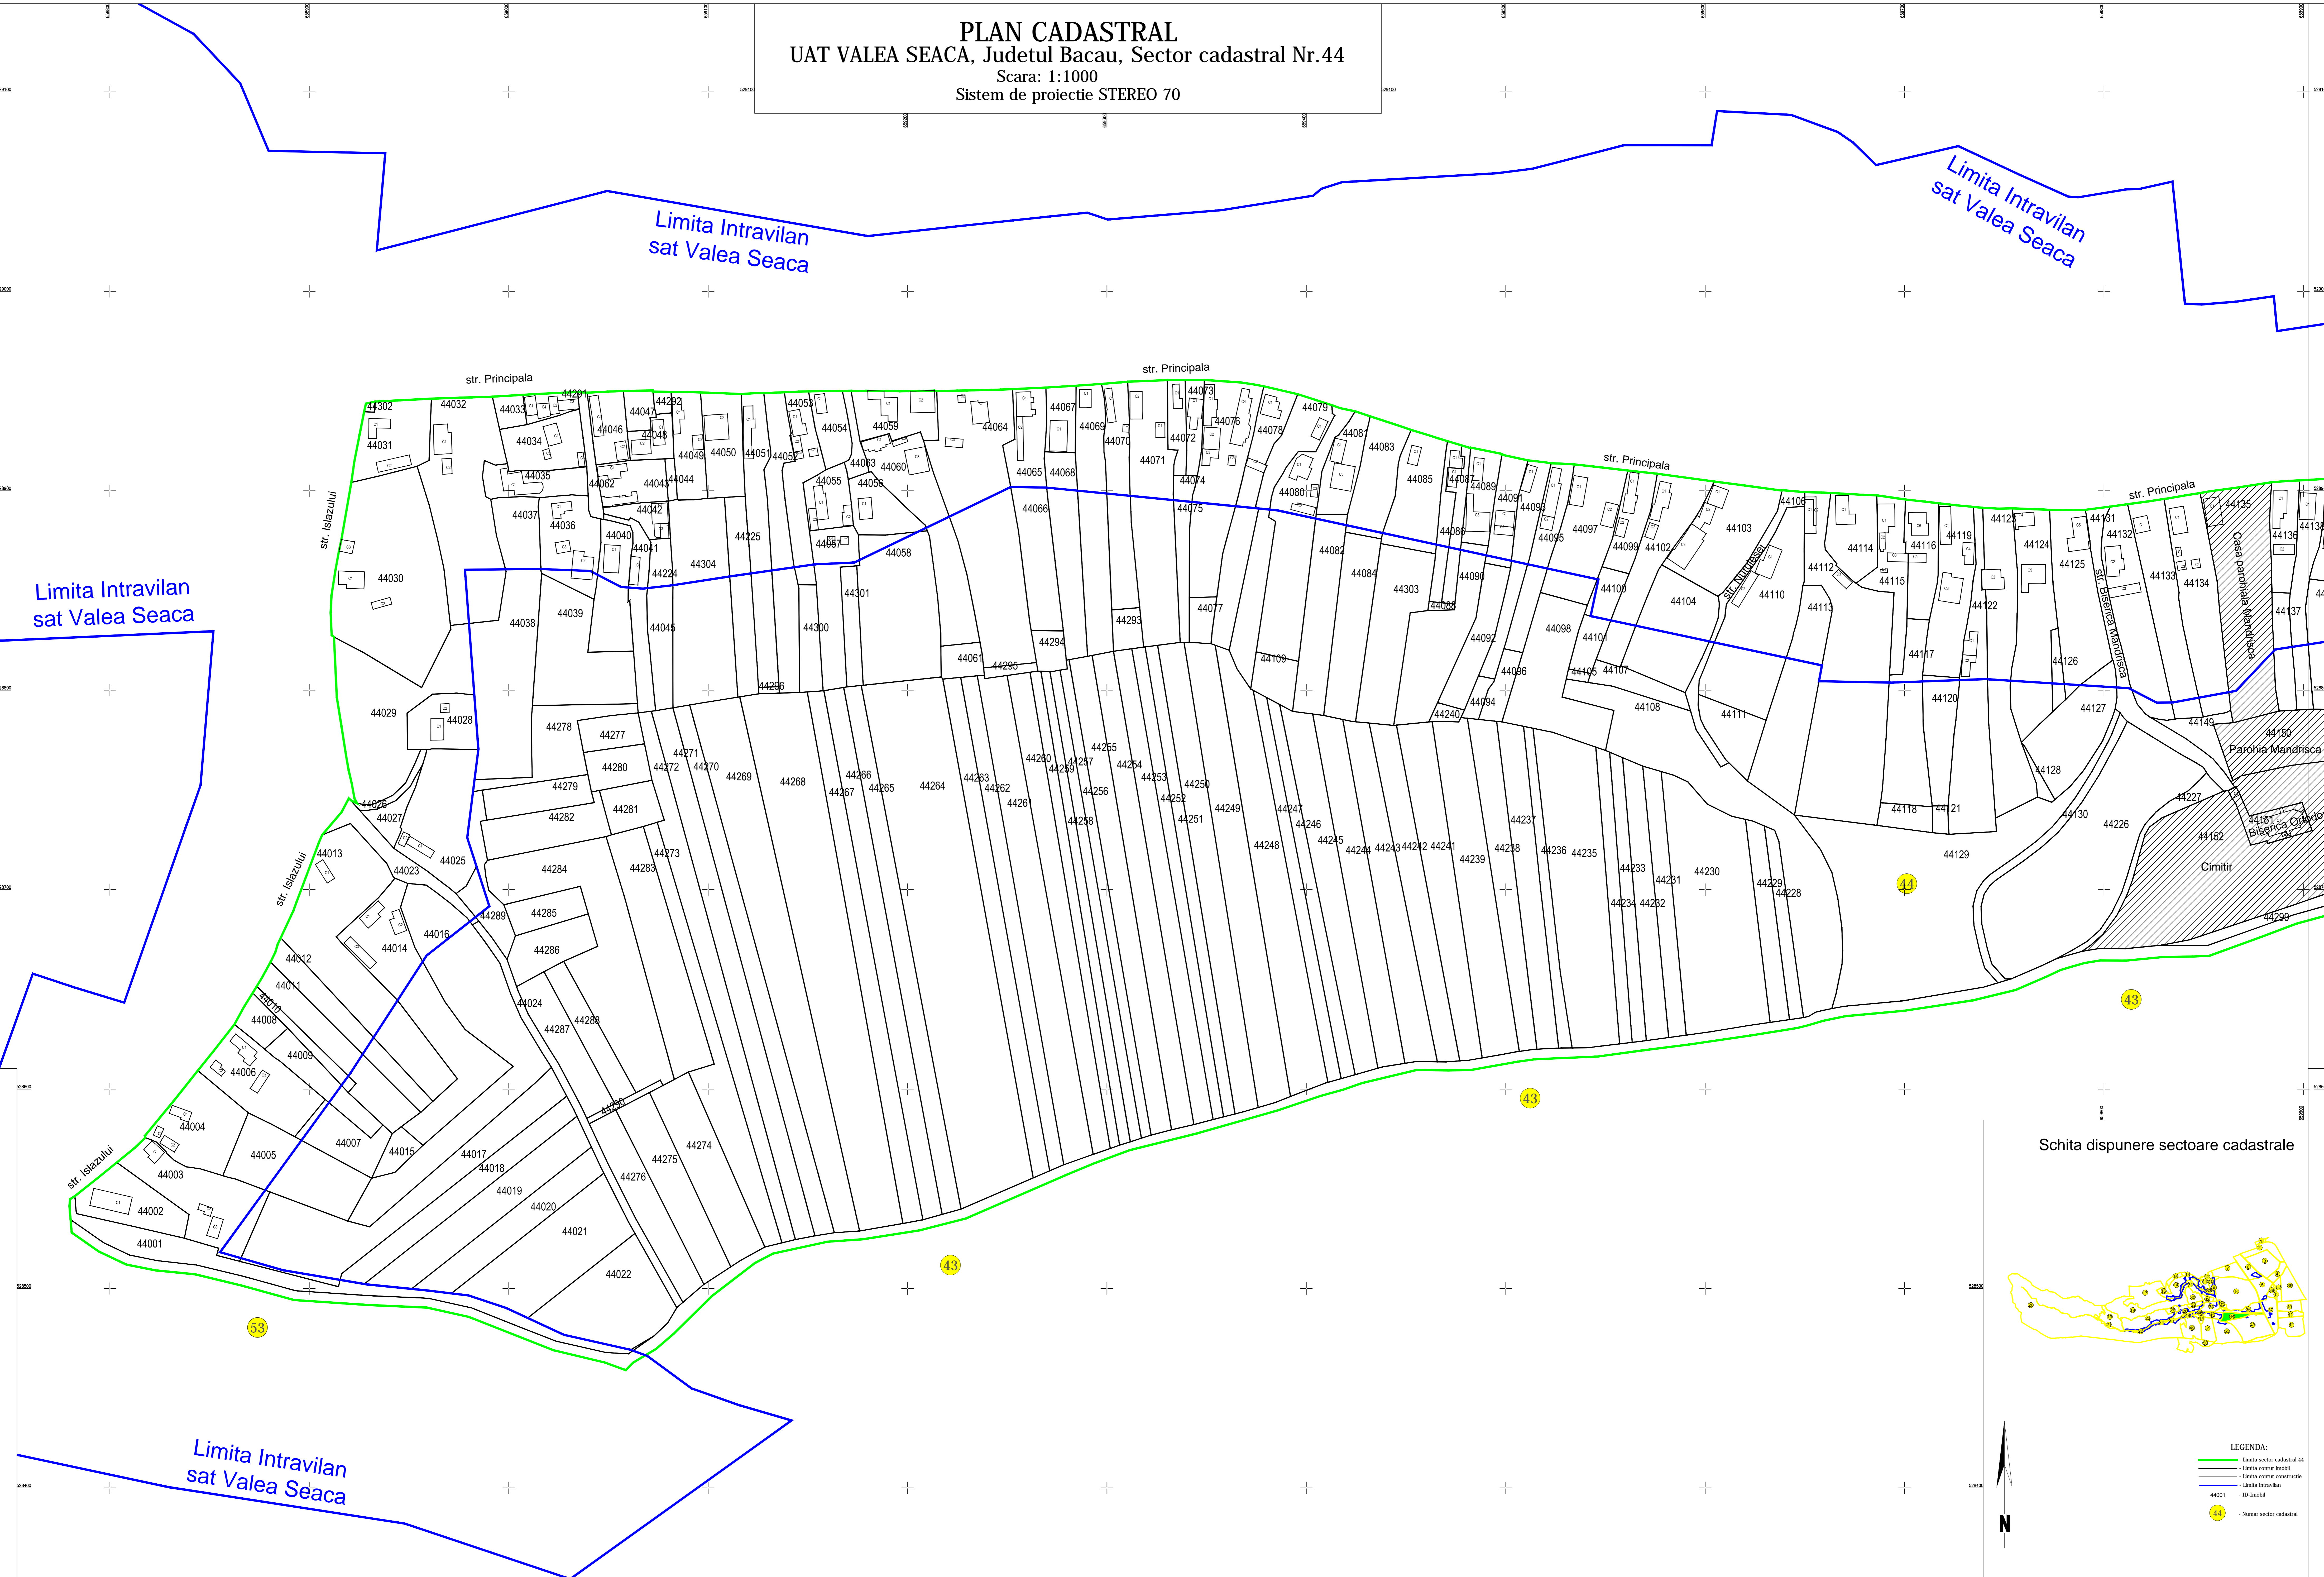

PLAN CADASTRAL
UAT VALEA SEACA, Judetul Bacau, Sector cadastral Nr.44
Scara: 1:1000
Sistem de proiectie STEREO 70

Schita dispunere sectoare cadastrale

LEGENDA:

- Limita sector cadastral 44
- Limita constructii
- Limita constructii
- Limita intravilan
- 44001 ID Insusii
- 44 Numar sector cadastral

Executant:
S.C. HELMERT S.R.L.

Data :11.2023
"Spre Publicare" - Plansa 1