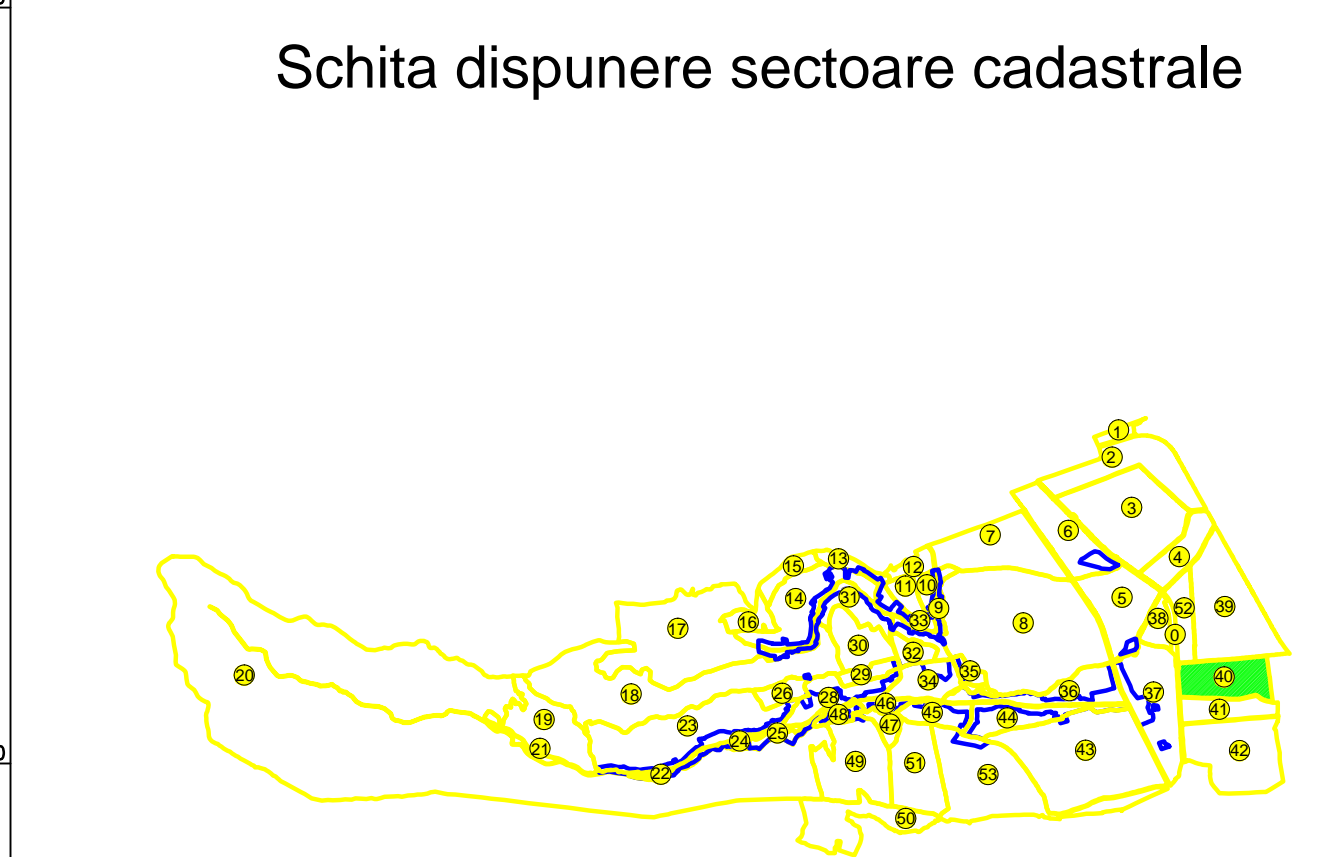

PLAN CADASTRAL  
UAT VALEA SEACA, Judetul Bacau, Sector cadastral Nr.40  
Scara: 1:1000  
Sistem de proiectie STEREO 70

Limita UAT Sascut

Limita UAT Sascut

Limita UAT Sascut

LEGENDA:  
- Limita sector cadastral 40  
- Limita comuna Iasca  
- Limita UAT  
- ID boala  
- Numar sector cadastral