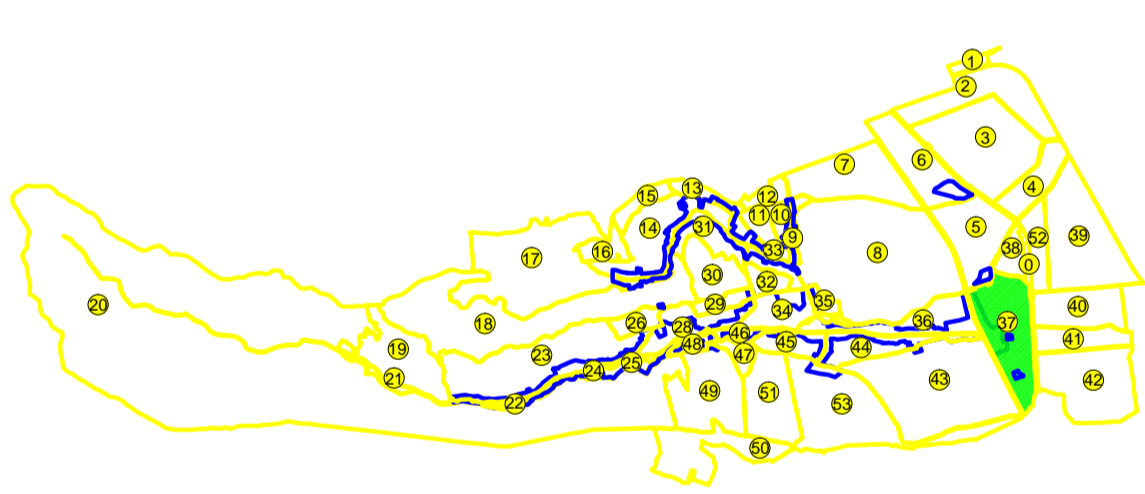

Executant:
S.C. HELMERT S.R.L.

Data : 11.2023
"Spre Publicare" -Plansa 2

PLAN CADASTRAL
UAT VALEA SEACA, Judetul Bacau, Sector cadastral Nr.37
Scara: 1:1000
Sistem de proiectie STEREO 70