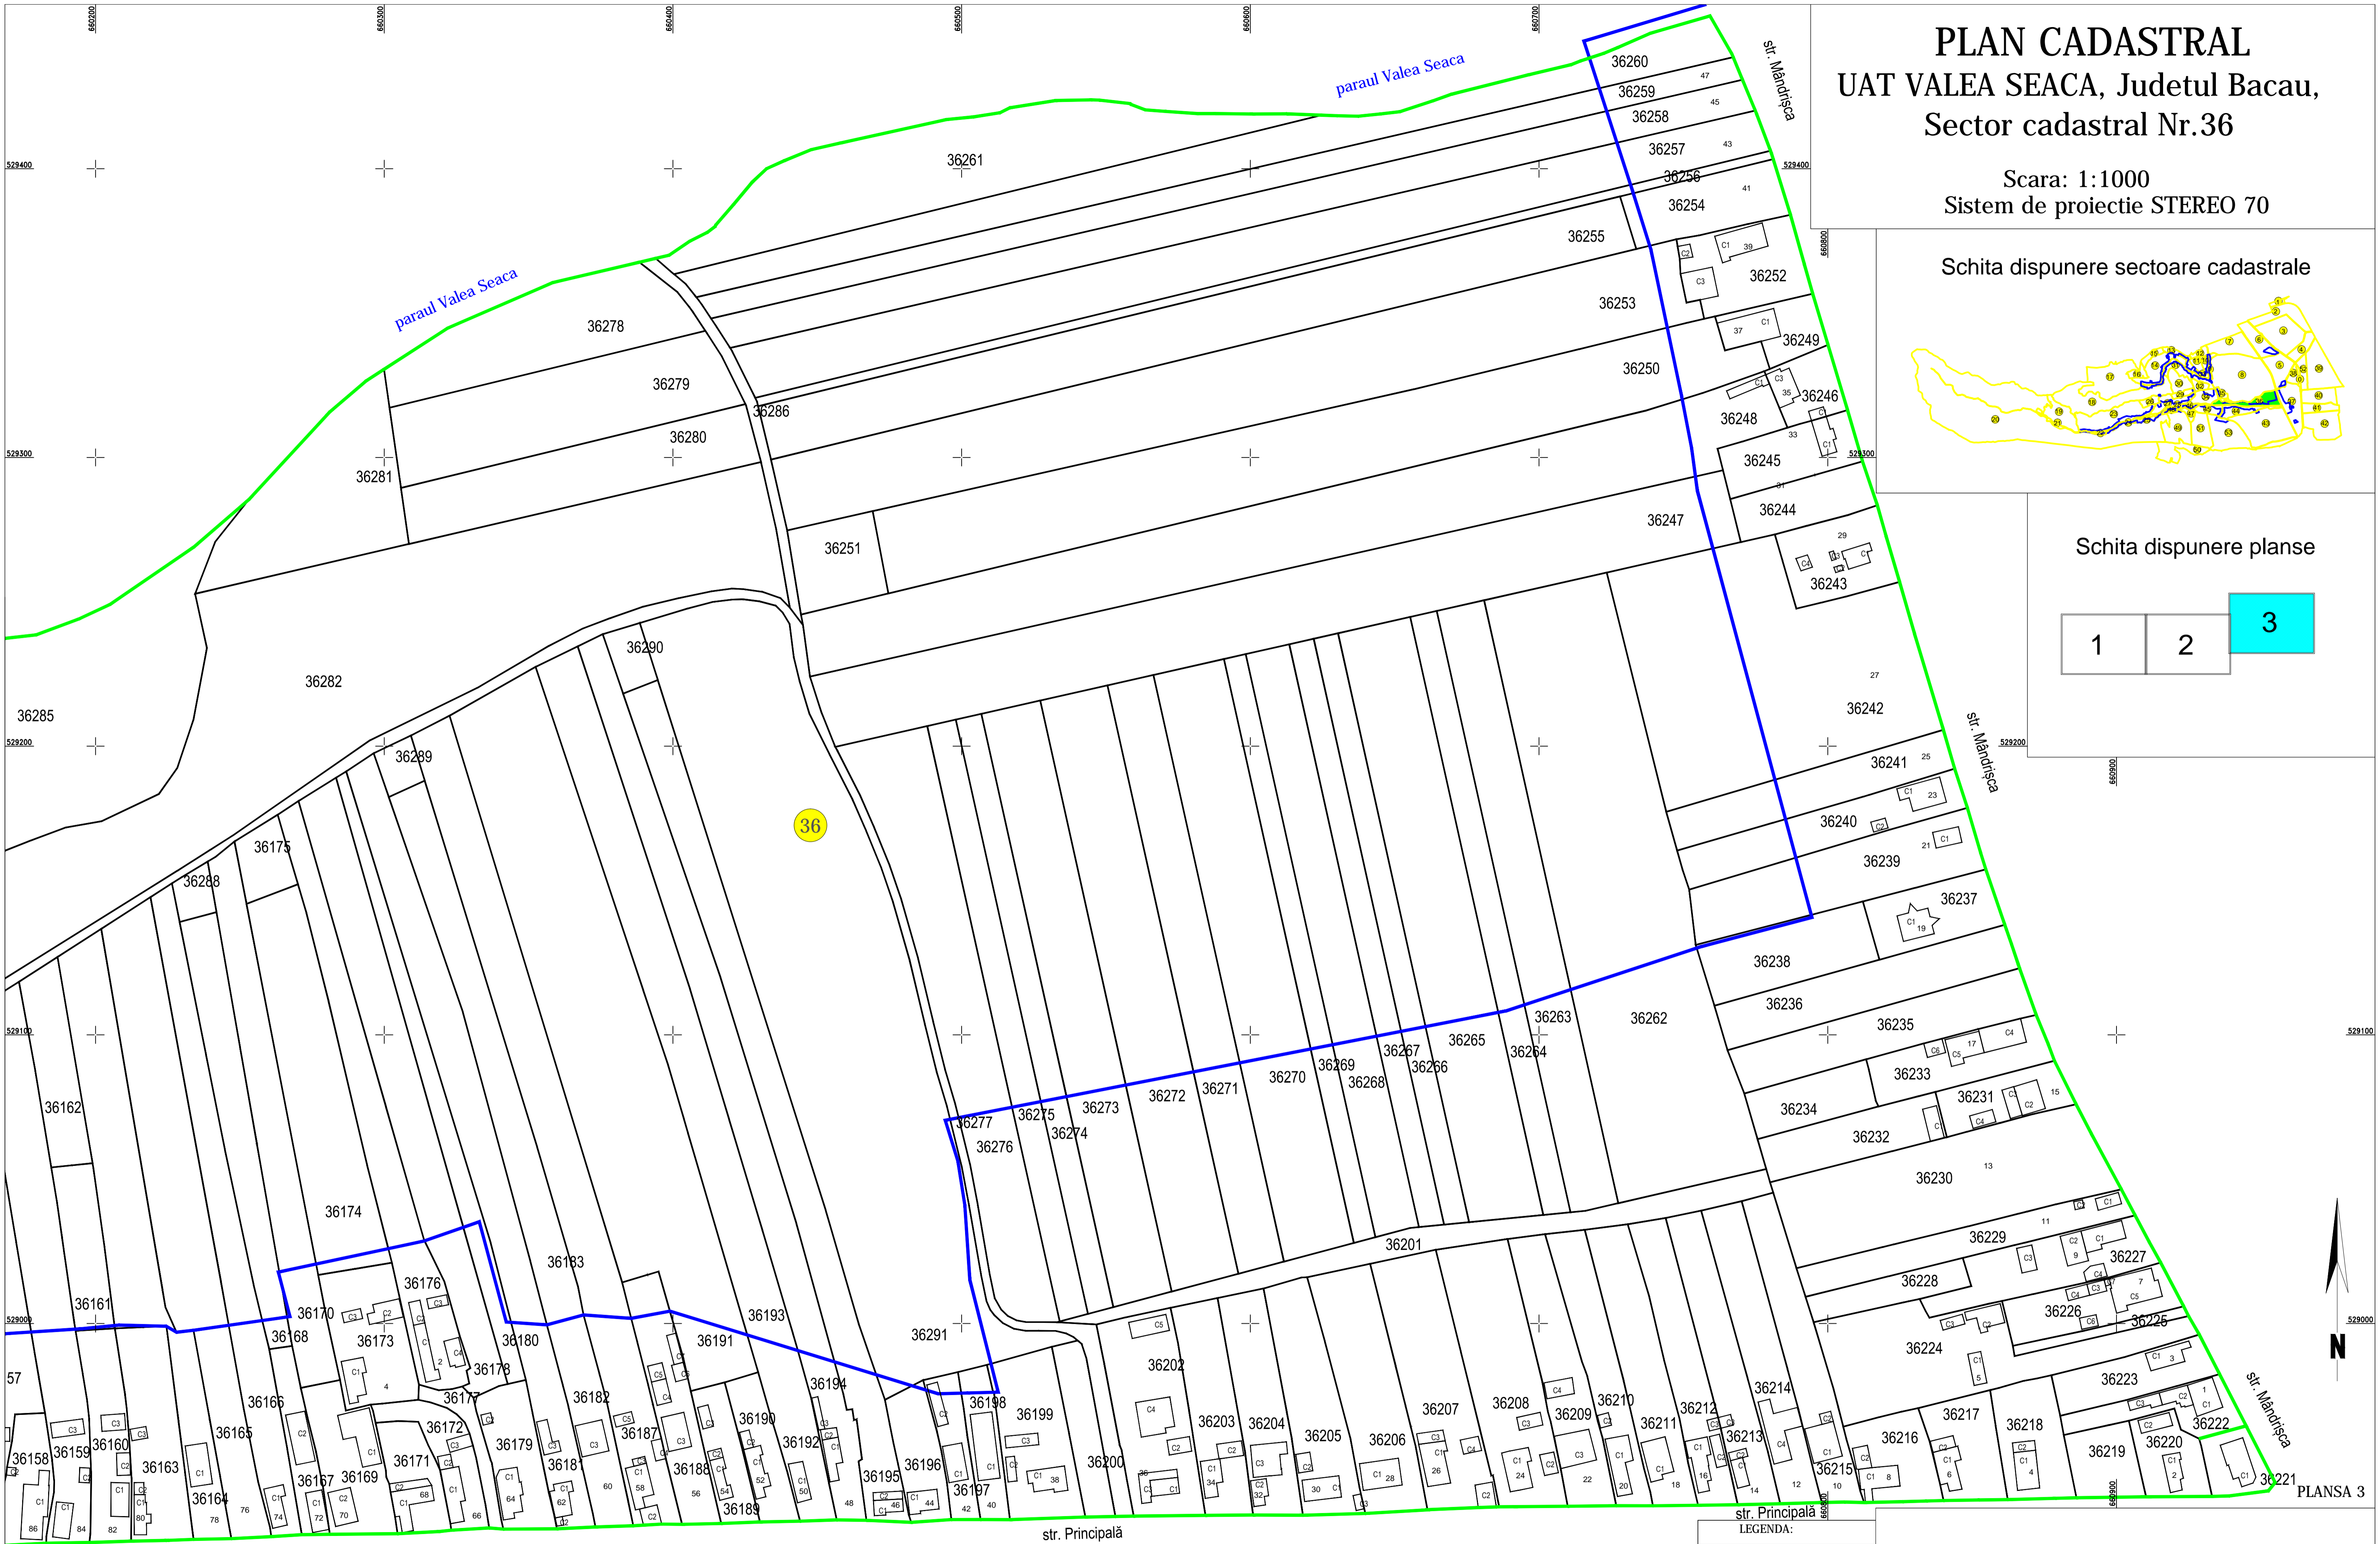

PLAN CADASTRAL

UAT VALEA SEACA, Judetul Bacau,

Sector cadastral Nr.36

Scara: 1:1000
Sistem de proiectie STEREO 70

Schita dispunere sectoare cadastrale

Schita dispunere planse

LEGENDA:

- Limita sector cadastral 36
- Limita contur imobil
- Limita constructii
- Limita intravilan
- 36001 - ID-Imobil
- 36 - Numar sector cadastral