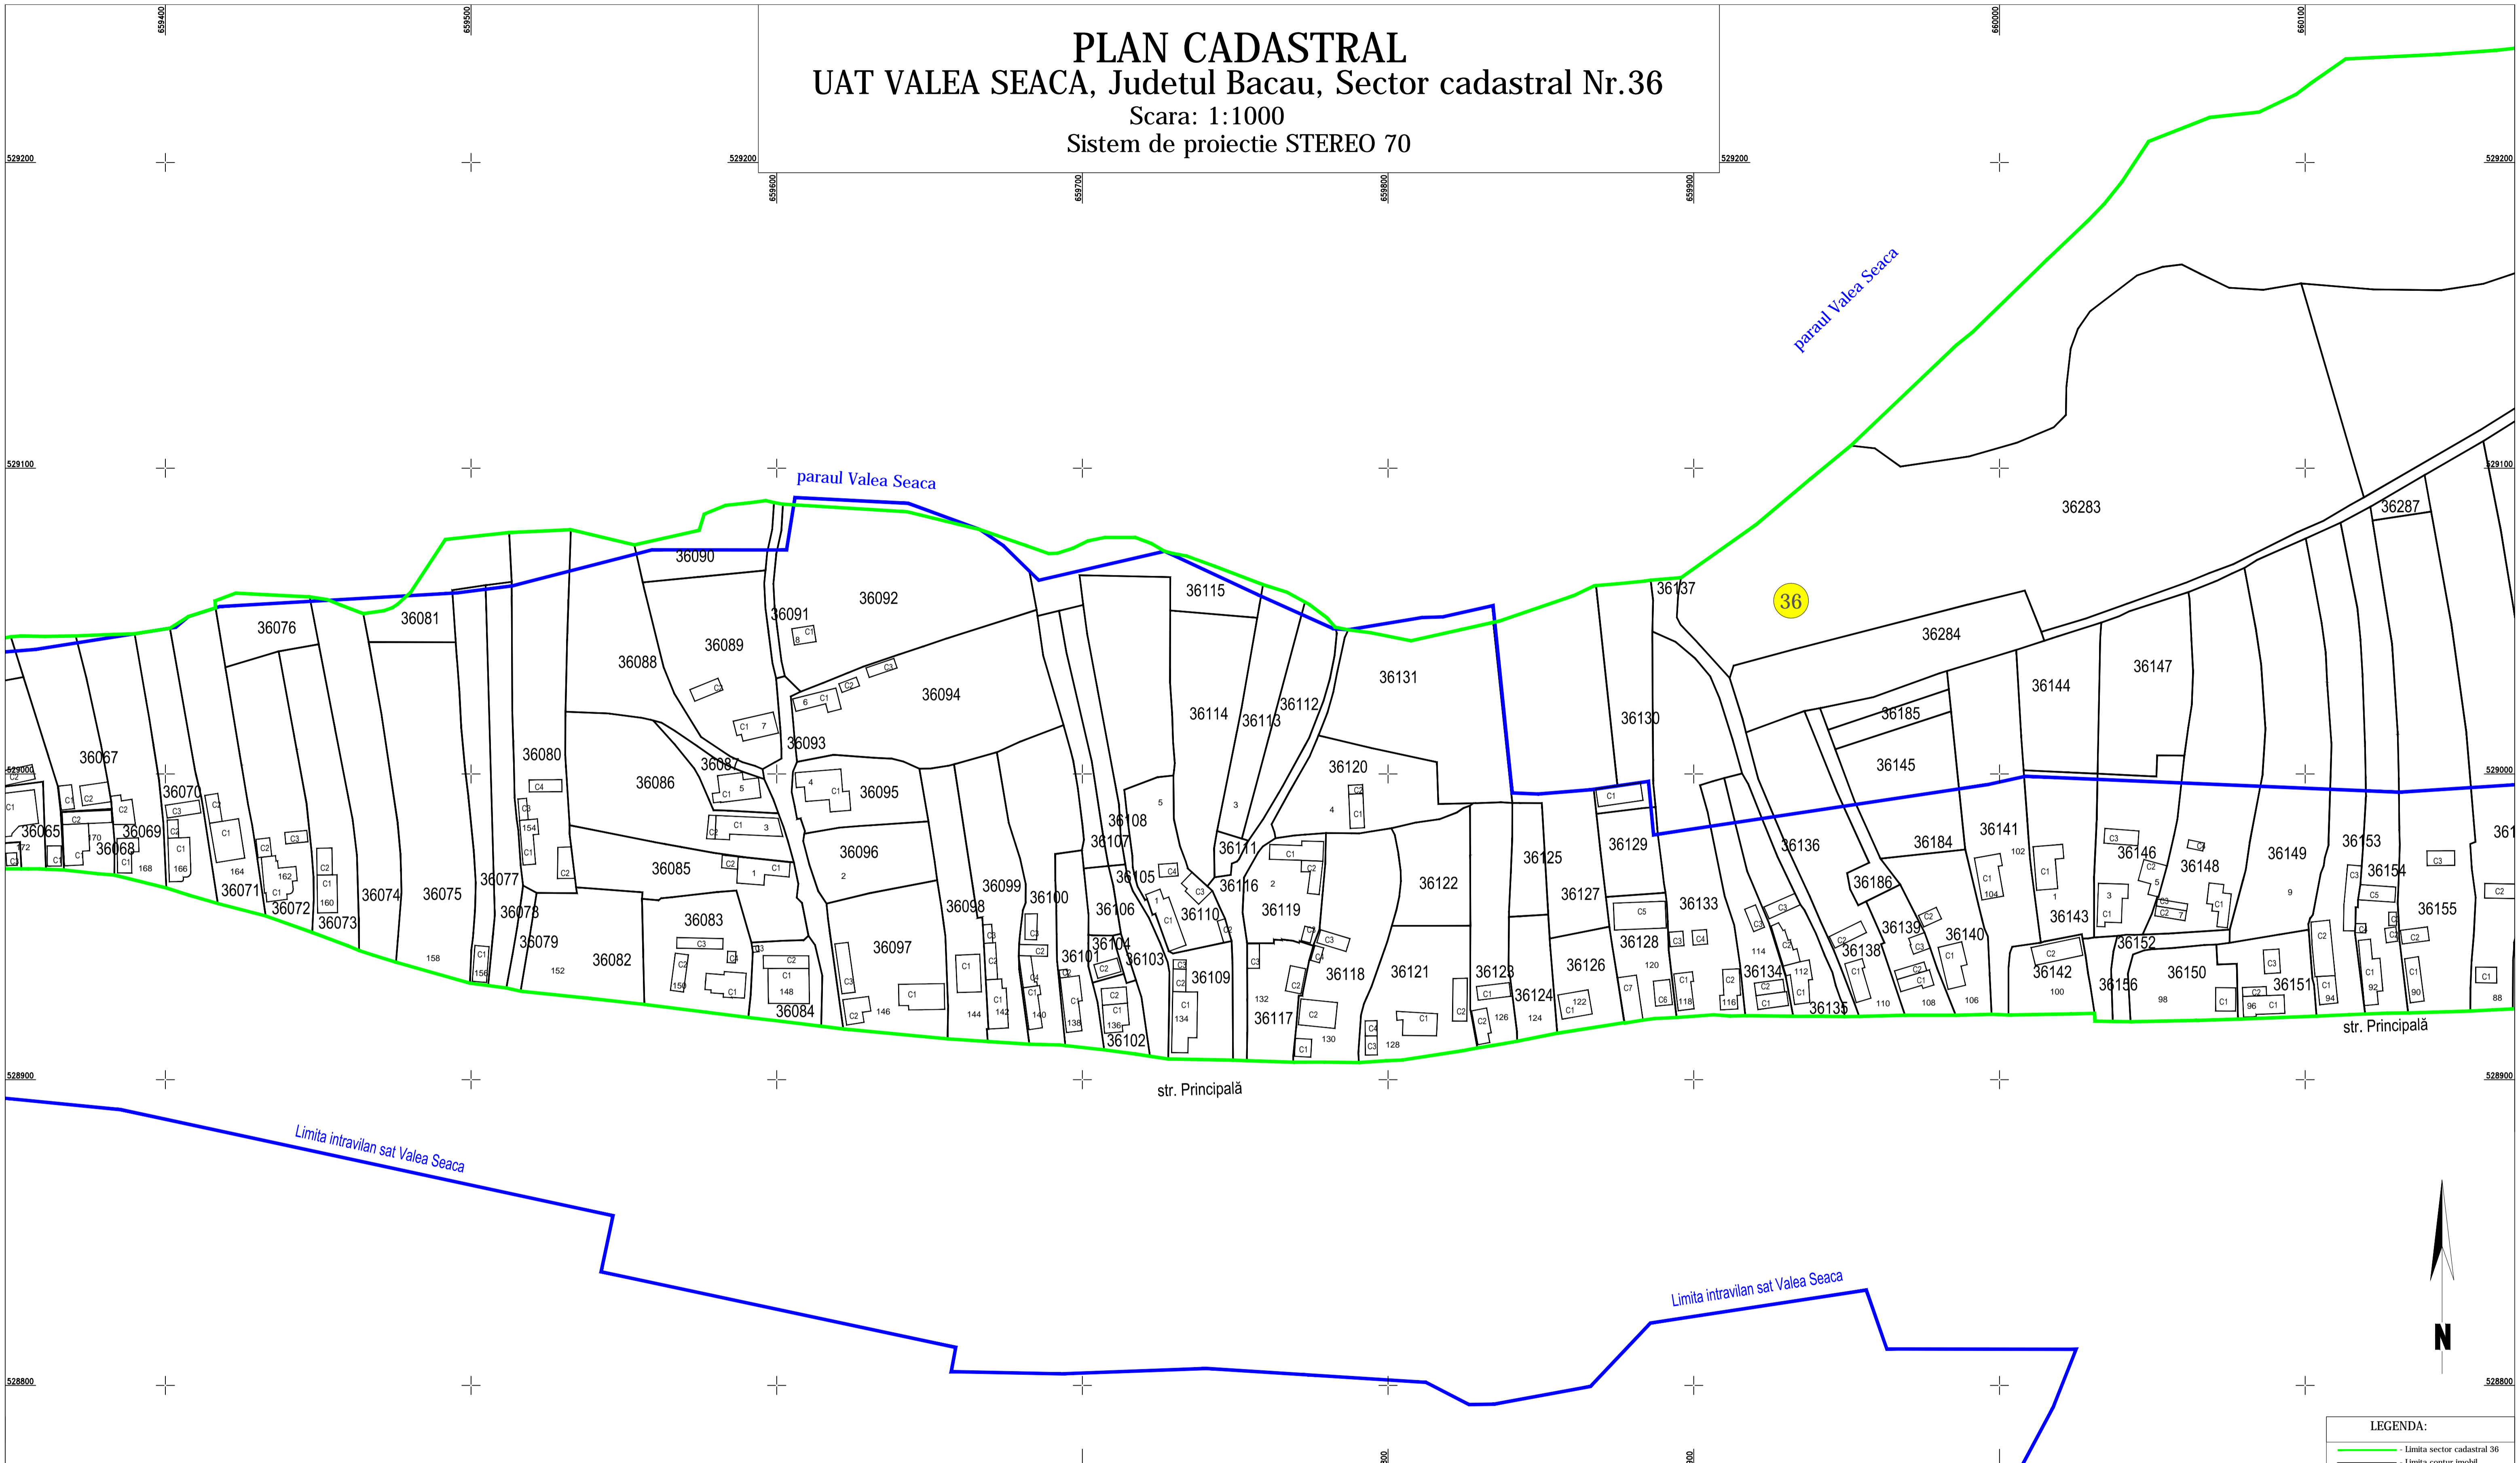

PLAN CADASTRAL
UAT VALEA SEACA, Judetul Bacau, Sector cadastral Nr.36
Scara: 1:1000
Sistem de proiectie STEREO 70

- LEGENDA:
- Limita sector cadastral 36
 - Limita contur imobil
 - Limita constructii
 - Limita intravilan
 - 36001 - ID-Imobil
 - 36 - Numar sector cadastral

PLANSĂ 2

Executant:
S.C. HELMERT S.R.L.

Data :05.2024
"Spre Publicare"