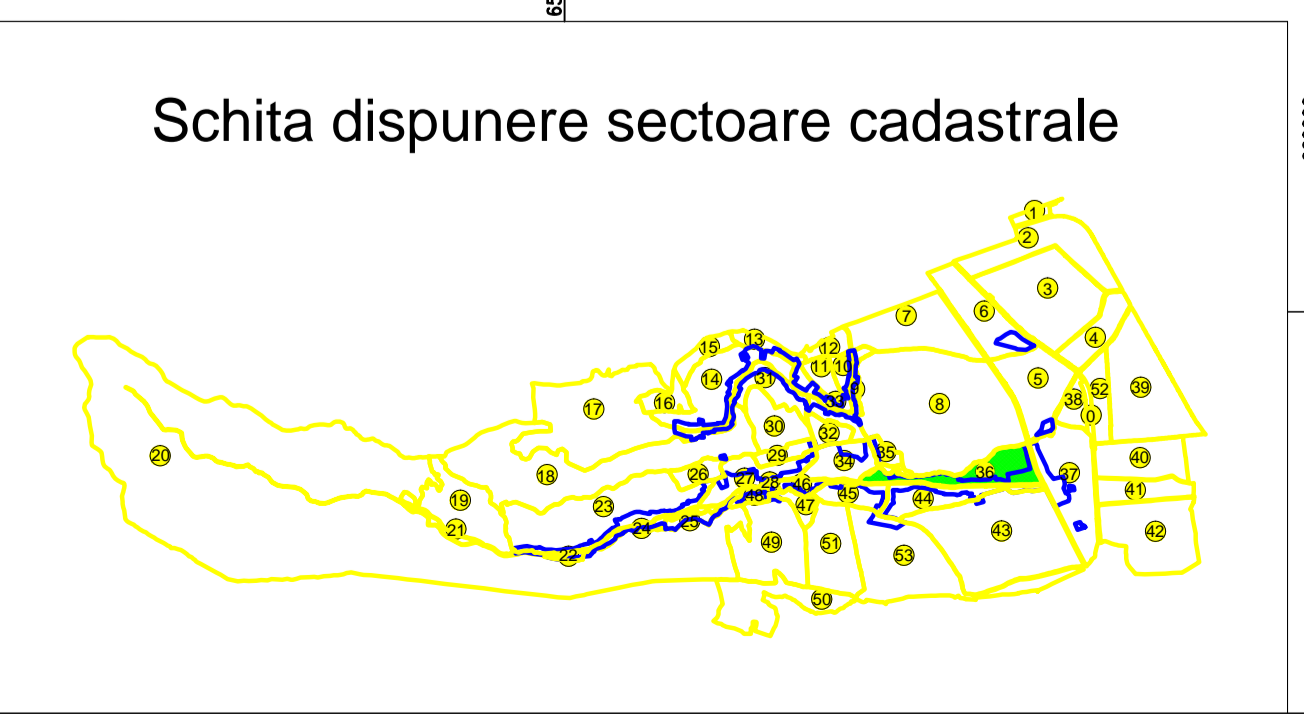

PLAN CADASTRAL
UAT VALEA SEACA, Judetul Bacau, Sector cadastral Nr.36
Scara: 1:1000
Sistem de proiectie STEREO 70

- LEGENDA:
- Limita sector cadastral 36
 - Limita contur imobil
 - Limita constructii
 - Limita intravilan
 - 36001 - ID-Imobil
 - 36 - Numar sector cadastral

PLANSĂ 2

Executant:
S.C. HELMERT S.R.L.

Data :05.2024
"Spre Publicare"