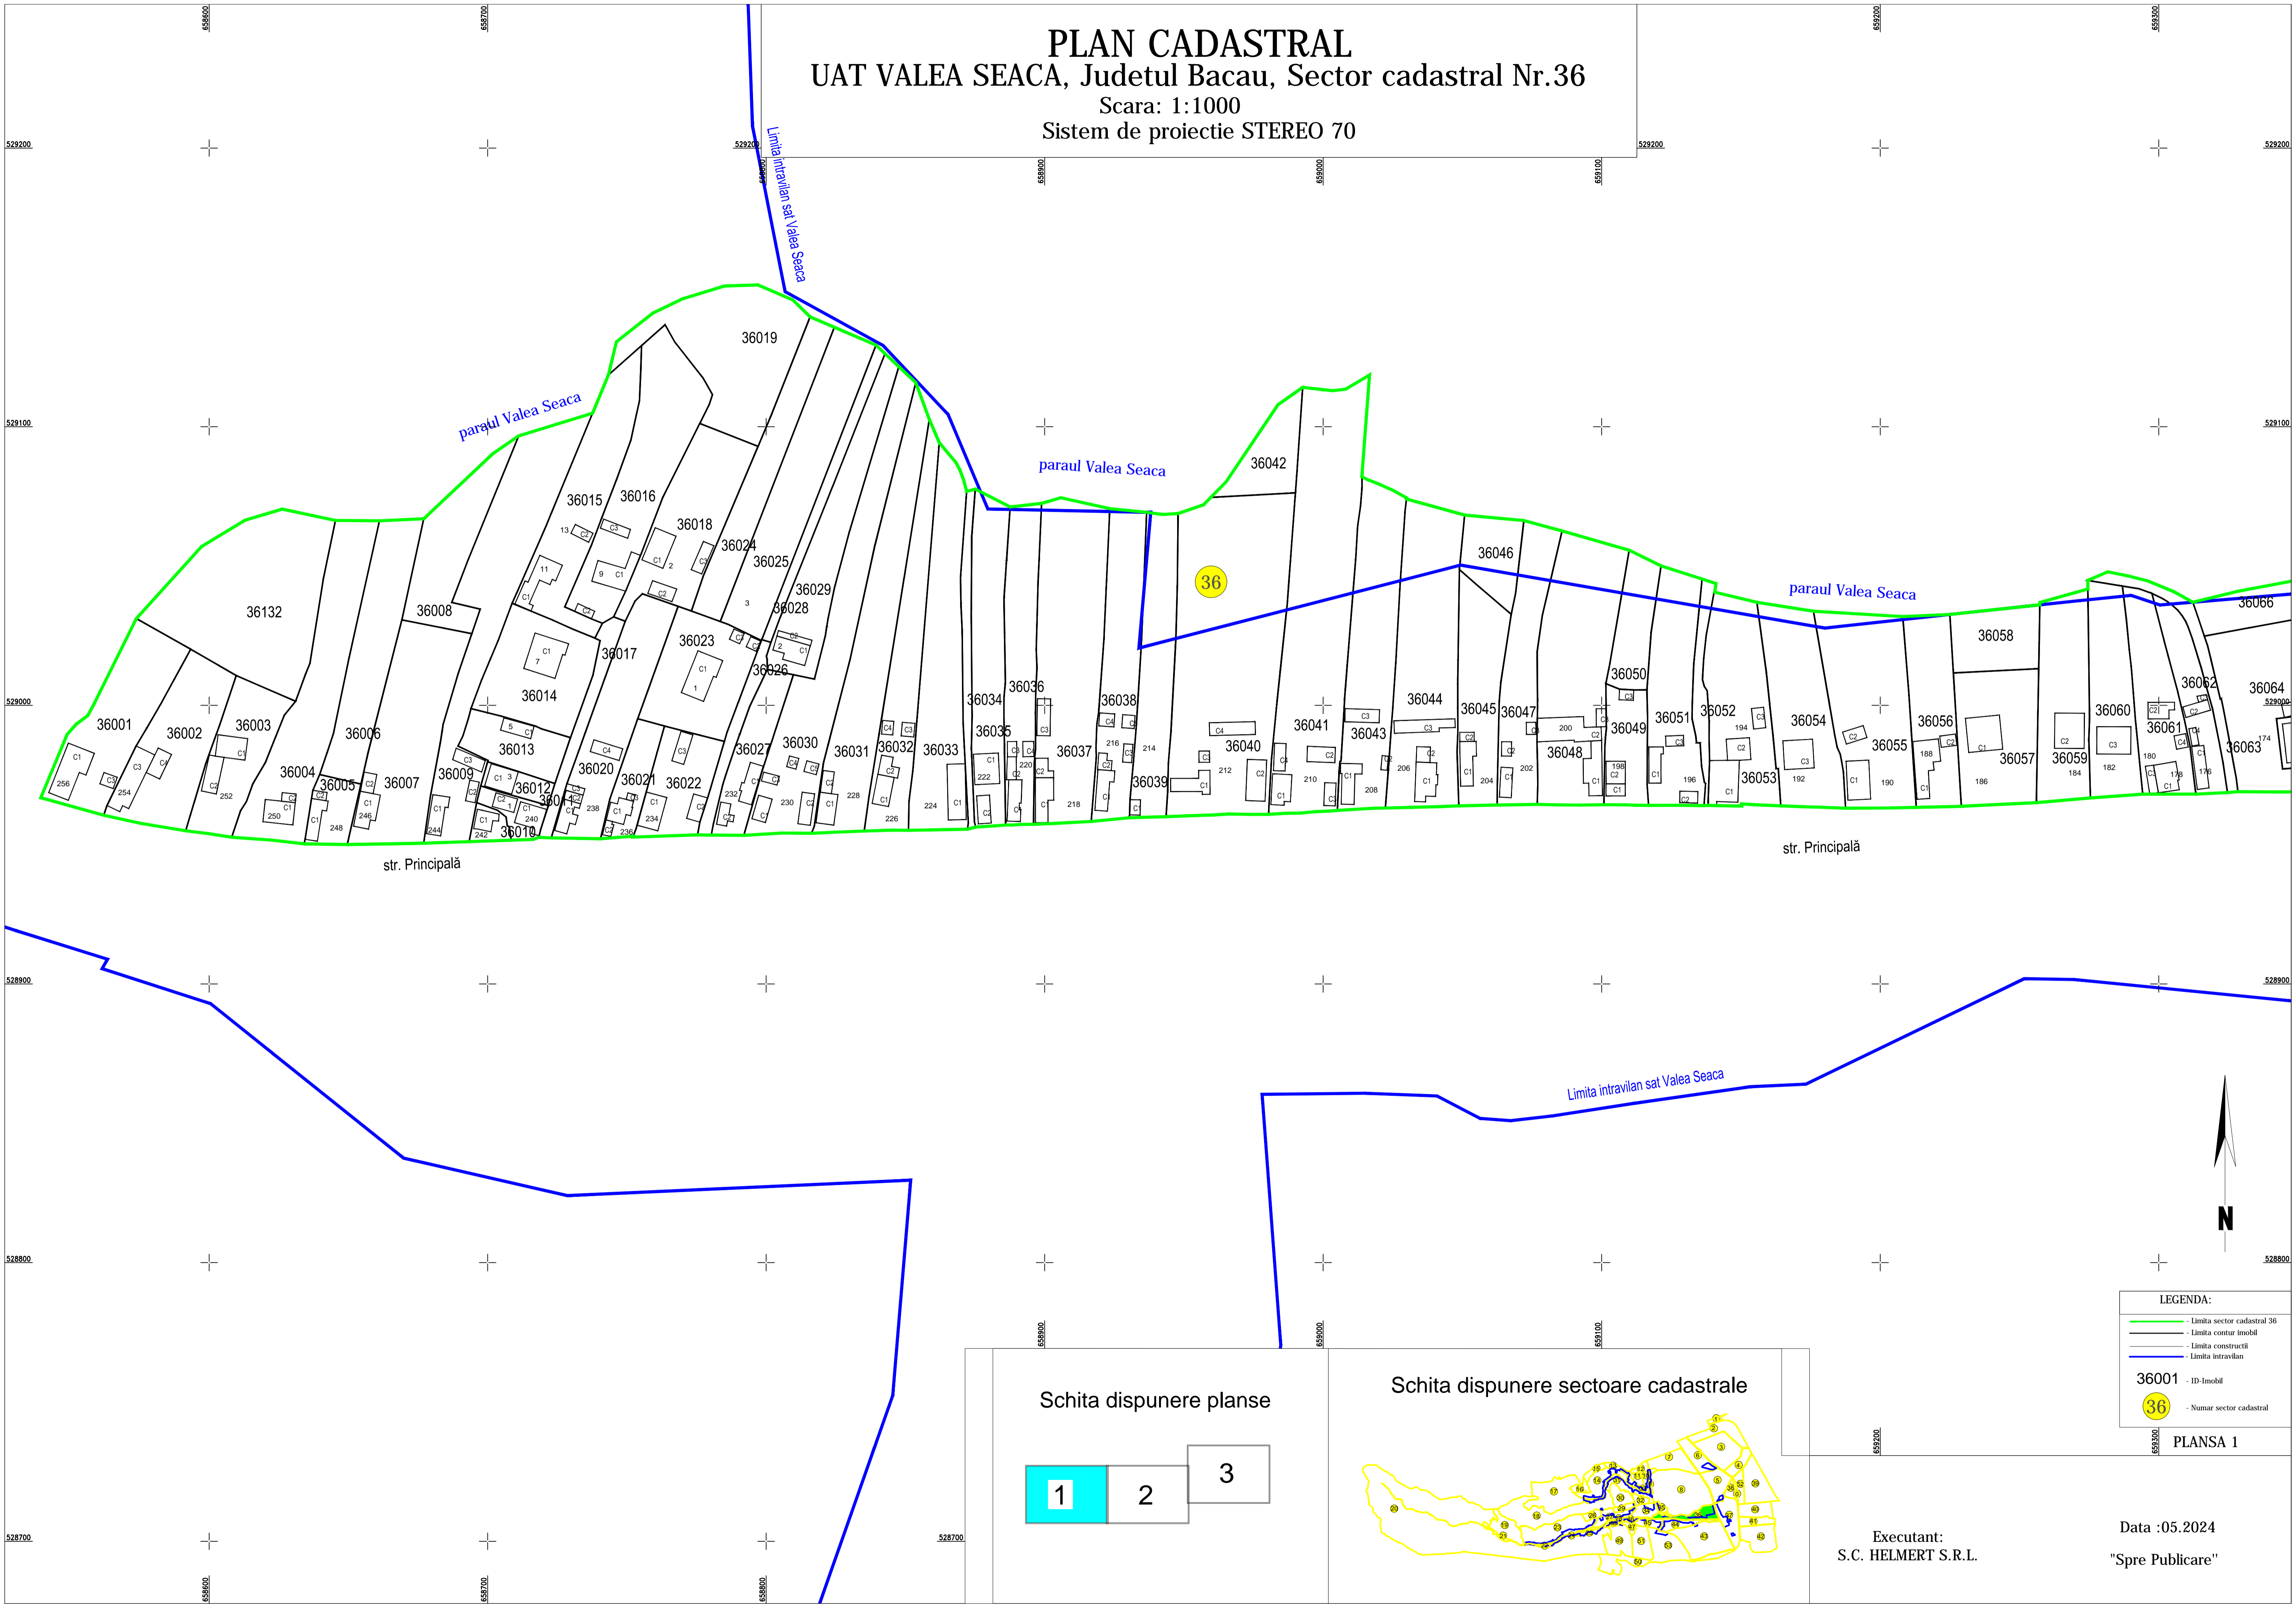

PLAN CADASTRAL

UAT VALEA SEACA, Judetul Bacau, Sector cadastral Nr.36

Scara: 1:1000
Sistem de proiectie STEREO 70

Schita dispunere planse

Schita dispunere sectoare cadastrale

LEGENDA:

- Limita sector cadastral 36
- Limita contur imobil
- Limita constructii
- Limita intravilan
- 36001 - ID-Imobil
- 36 - Numar sector cadastral

PLANSĂ 1

Executant:
S.C. HELMERT S.R.L.

Data :05.2024
"Spre Publicare"