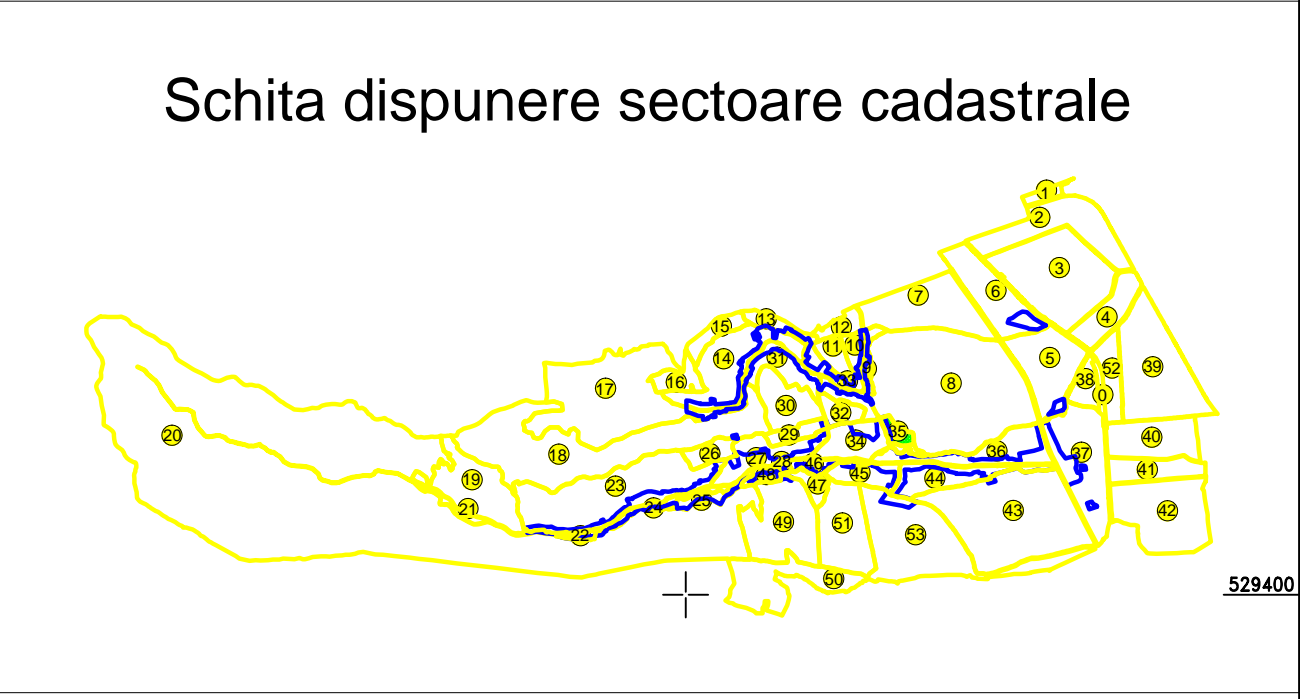

PLAN CADASTRAL

UAT VALEA SEACA, Judetul Bacau, Sector cadastral Nr.35

Scara: 1:1000
Sistem de proiectie STEREO 70

LEGENDA:

- - Limita sector cadastral 35
- - Limita contur imobil
- - Limita constructii
- - Limita intravilan

35001 - ID-Imobil

8 - Numar sector cadastral

Executant:
S.C. HELMERT S.R.L.

Data :05.2024
"Spre Publicare"