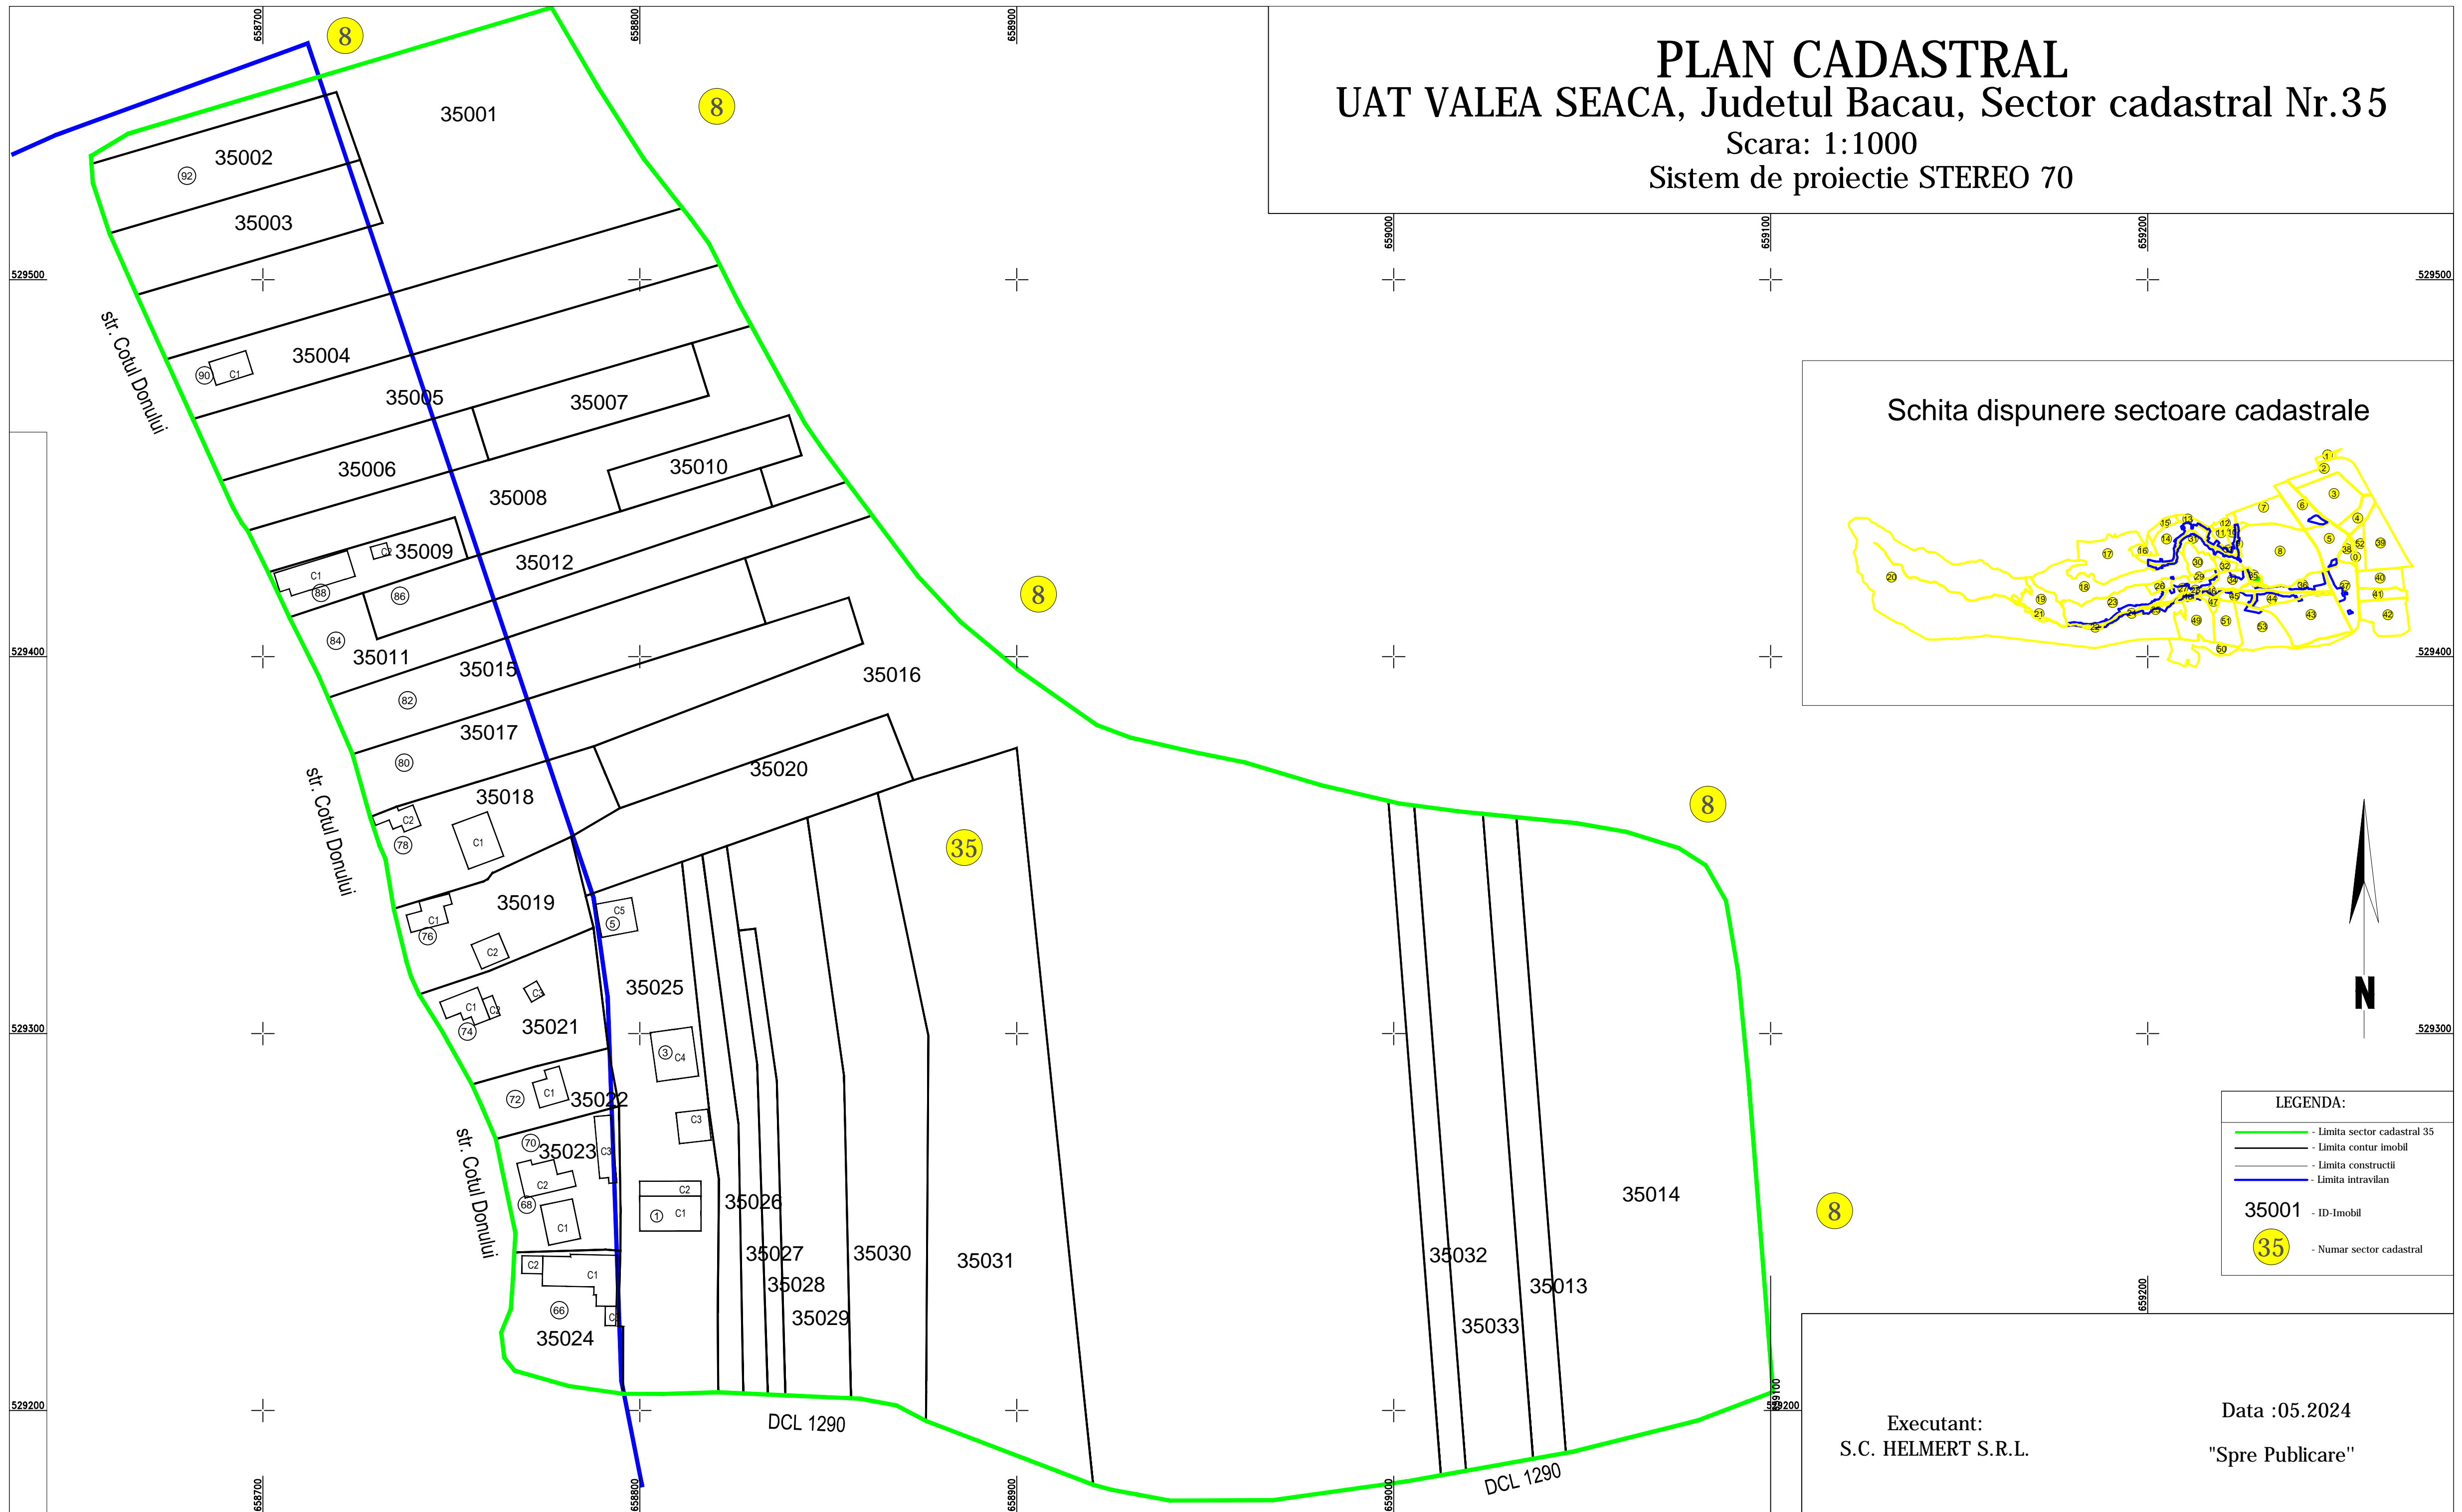

PLAN CADASTRAL

UAT VALEA SEACA, Judetul Bacau, Sector cadastral Nr.35

Scara: 1:1000
Sistem de proiectie STEREO 70

LEGENDA:

- - Limita sector cadastral 35
- - Limita contur imobil
- - Limita constructii
- - Limita intravilan

35001 - ID-Imobil

8 - Numar sector cadastral

Executant:
S.C. HELMERT S.R.L.

Data :05.2024
"Spre Publicare"