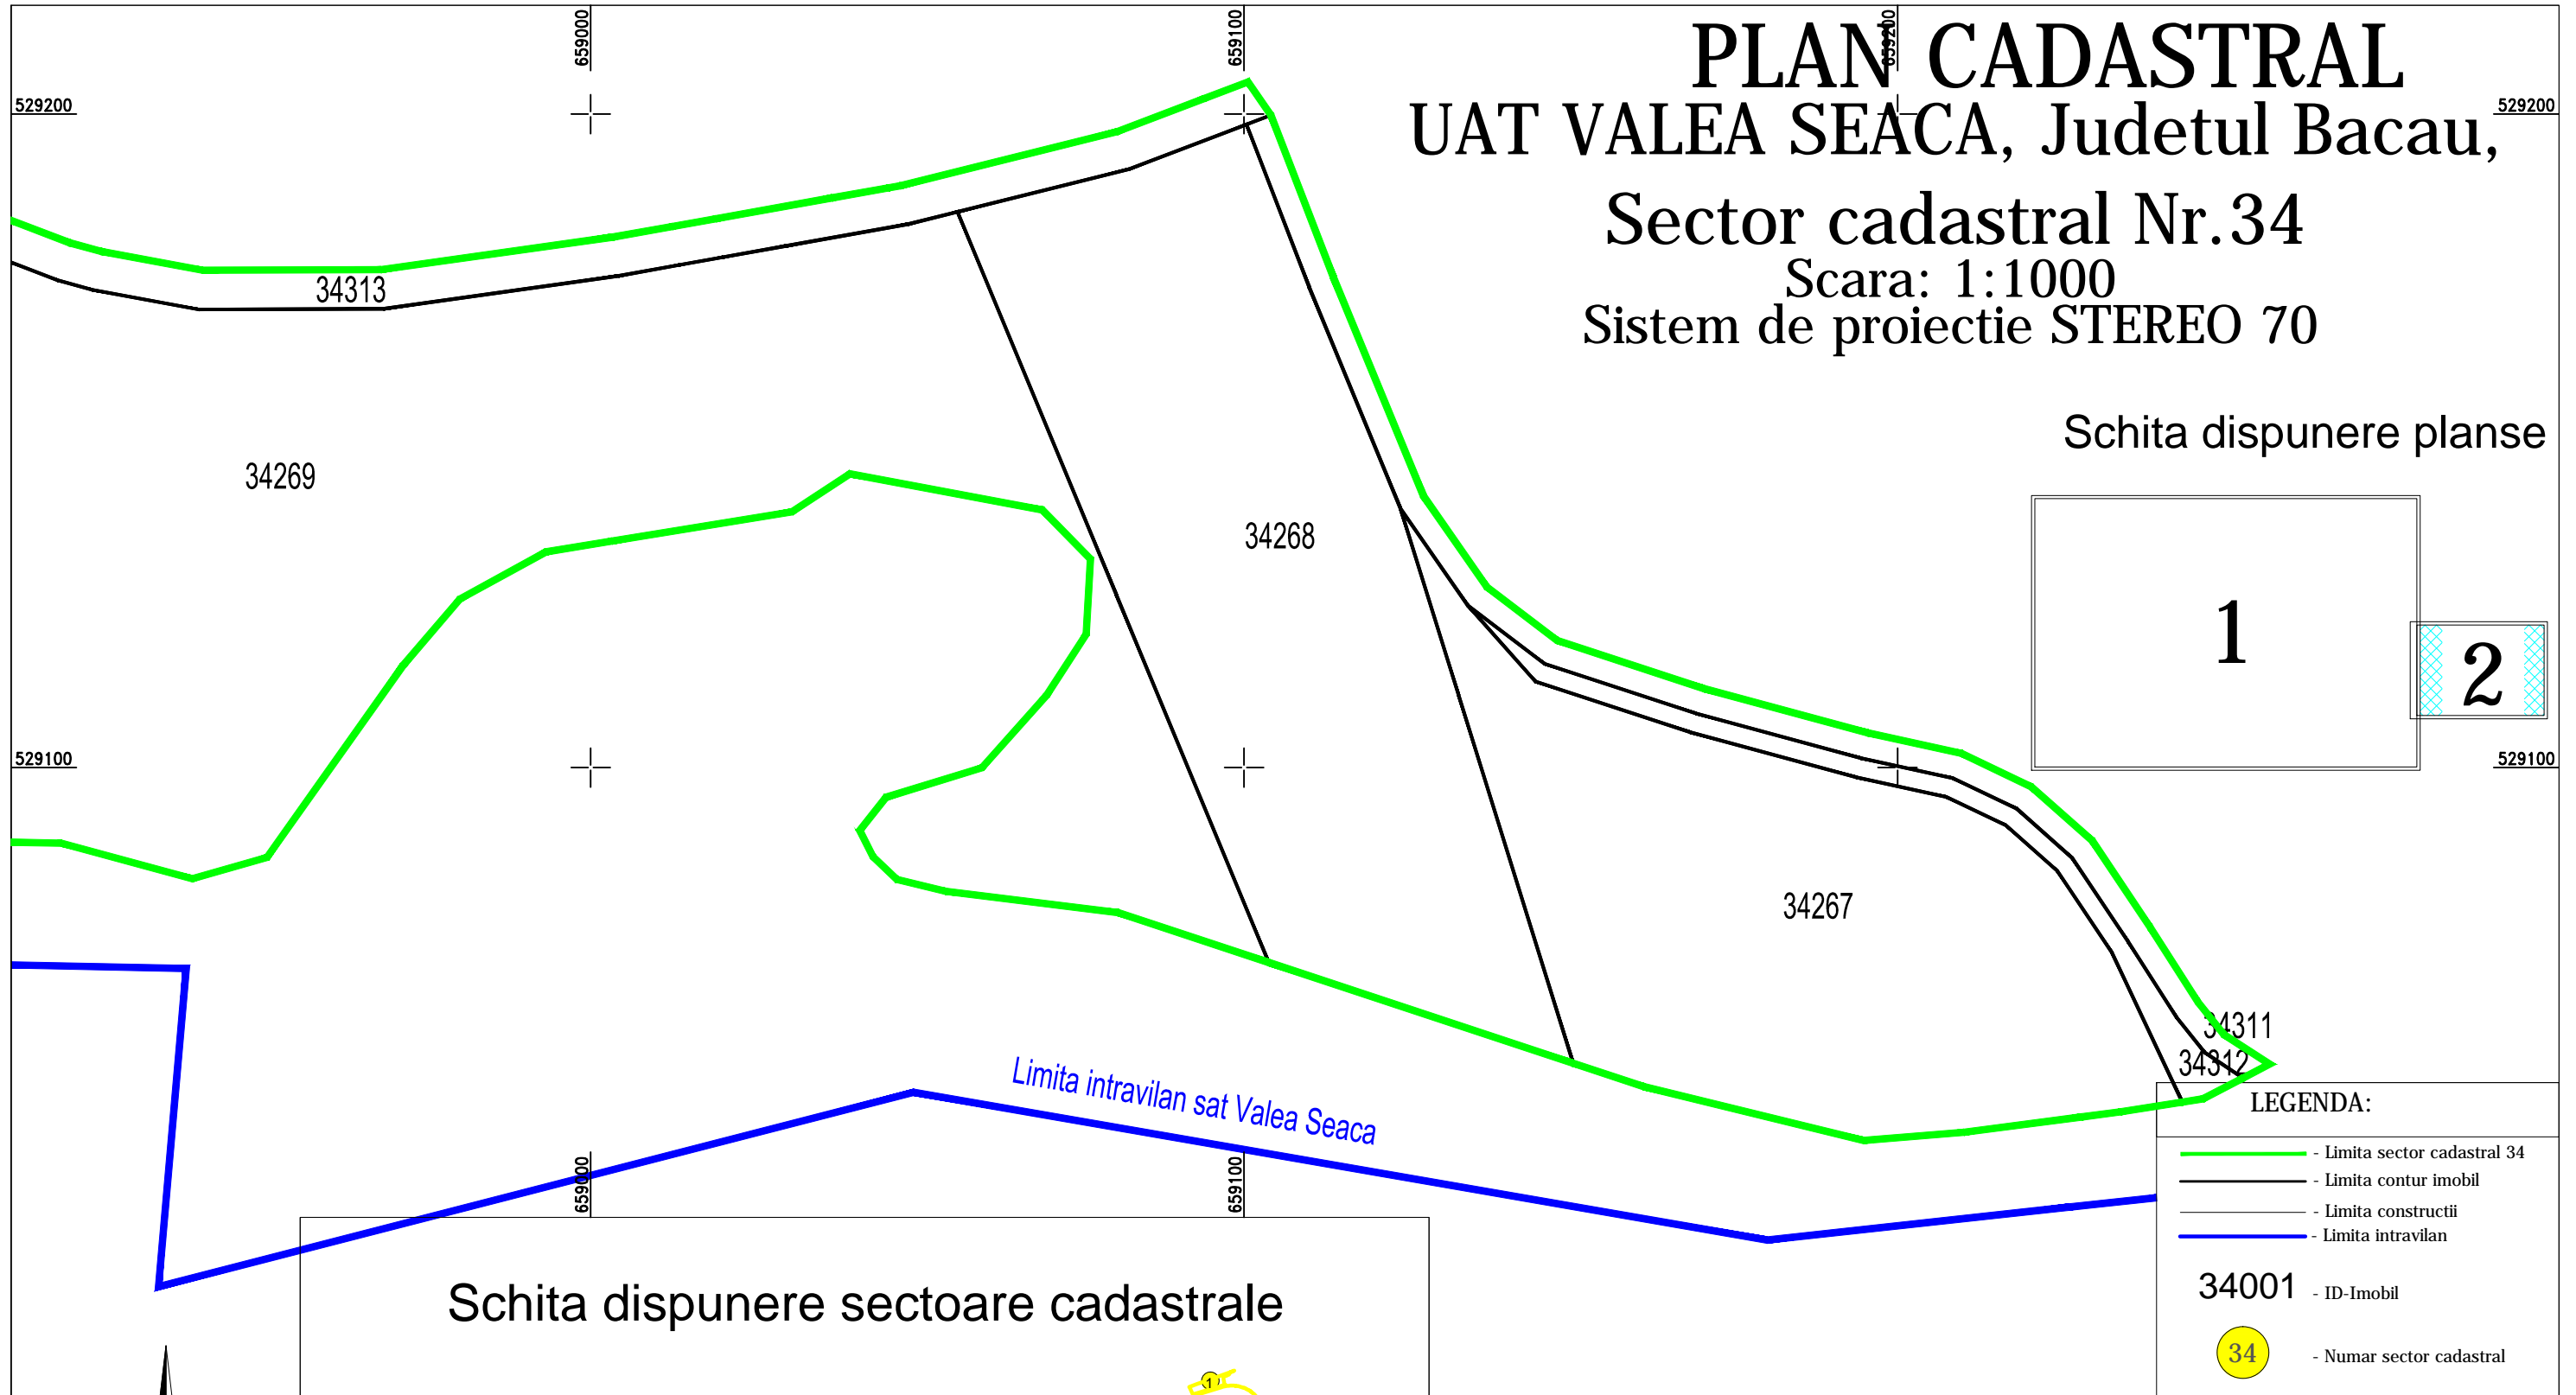

PLAN CADASTRAL

UAT VALEA SEACA, Judetul Bacau,

Sector cadastral Nr.34

Scara: 1:1000
Sistem de proiectie STEREO 70

Schita dispunere planse

Limita intravilan sat Valea Seaca

LEGENDA:

- - Limita sector cadastral 34
- - Limita contur imobil
- - Limita constructii
- - Limita intravilan

34001 - ID-Imobil

34 - Numar sector cadastral

Schita dispunere sectoare cadastrale

PLANSĂ 2

Executant:
S.C. HELMERT S.R.L.

Data :05.2024
"Spre Publicare"