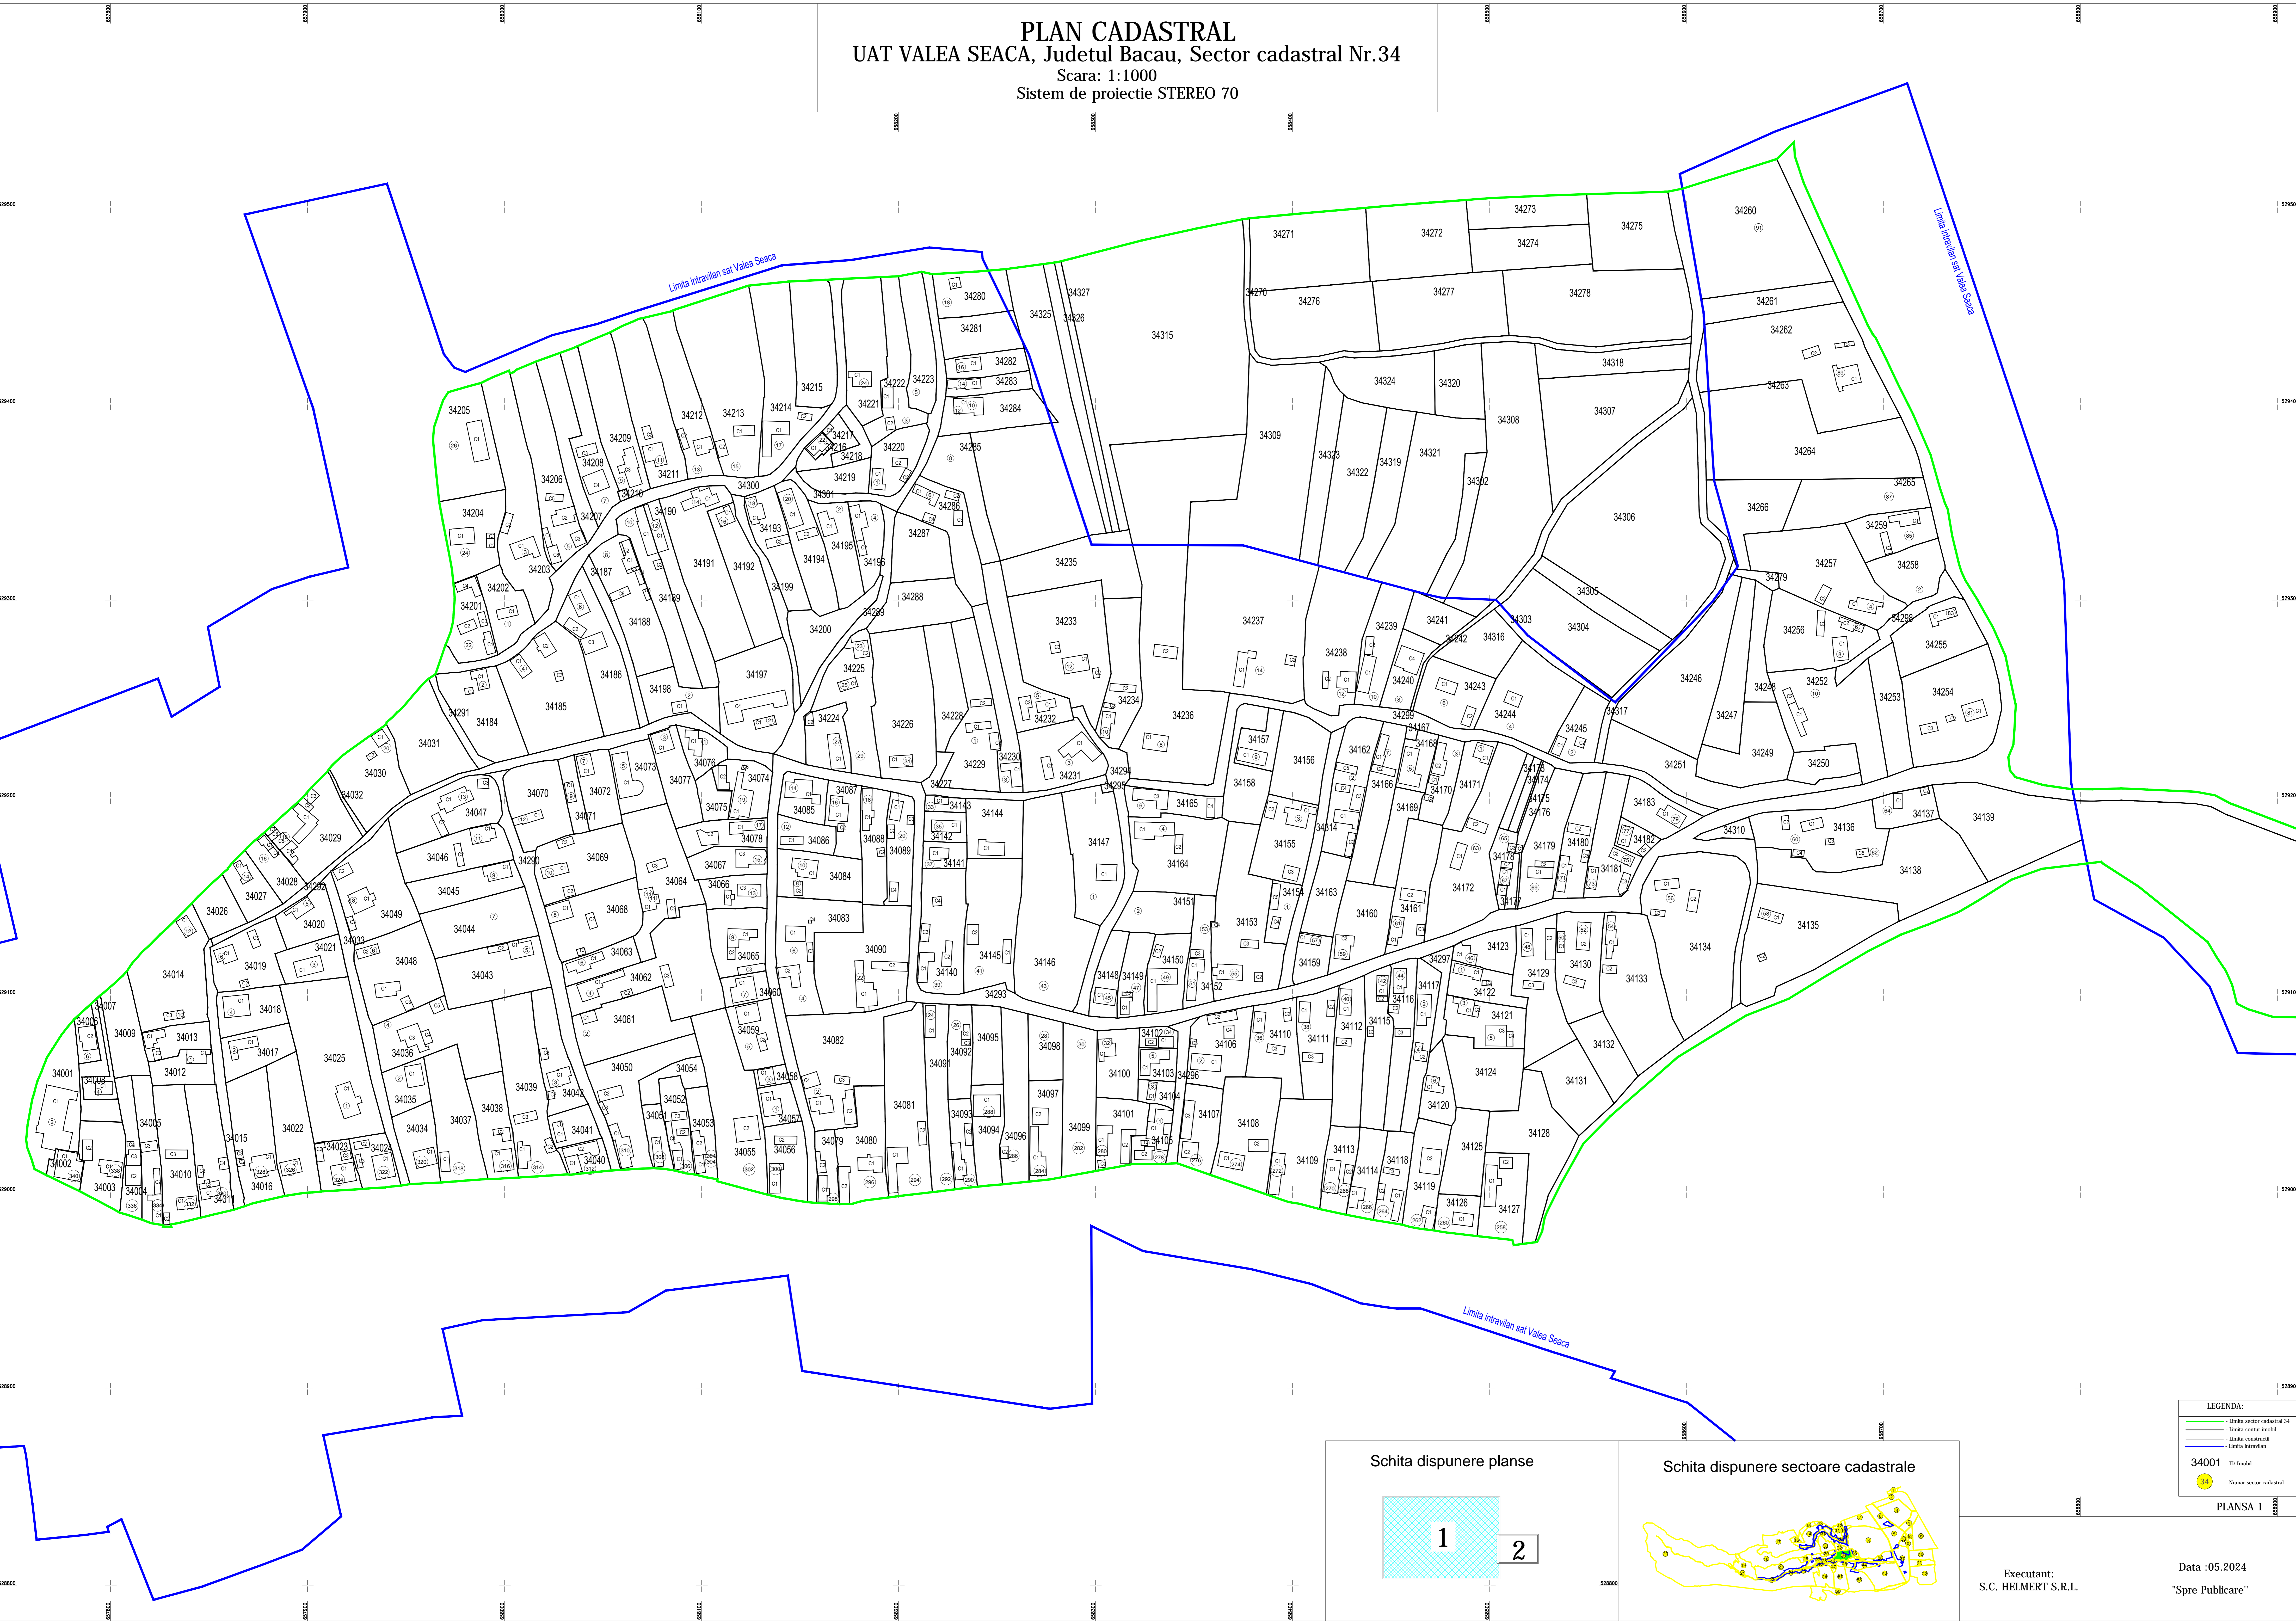

PLAN CADASTRAL  
UAT VALEA SEACA, Judetul Bacau, Sector cadastral Nr.34  
Scara: 1:1000  
Sistem de proiectie STEREO 70

Schita dispunere plance

Schita dispunere sectoare cadastrale

LEGENDA:

- Limita sector cadastral 34
- Limita contur imobil
- Limita comunitate
- Limita intravilan
- 34001 - ID-Imobil
- 34 - Numer sector cadastral

PLANSĂ 1

Executant:  
S.C. HELMERT S.R.L.

Data :05.2024  
"Spre Publicare"