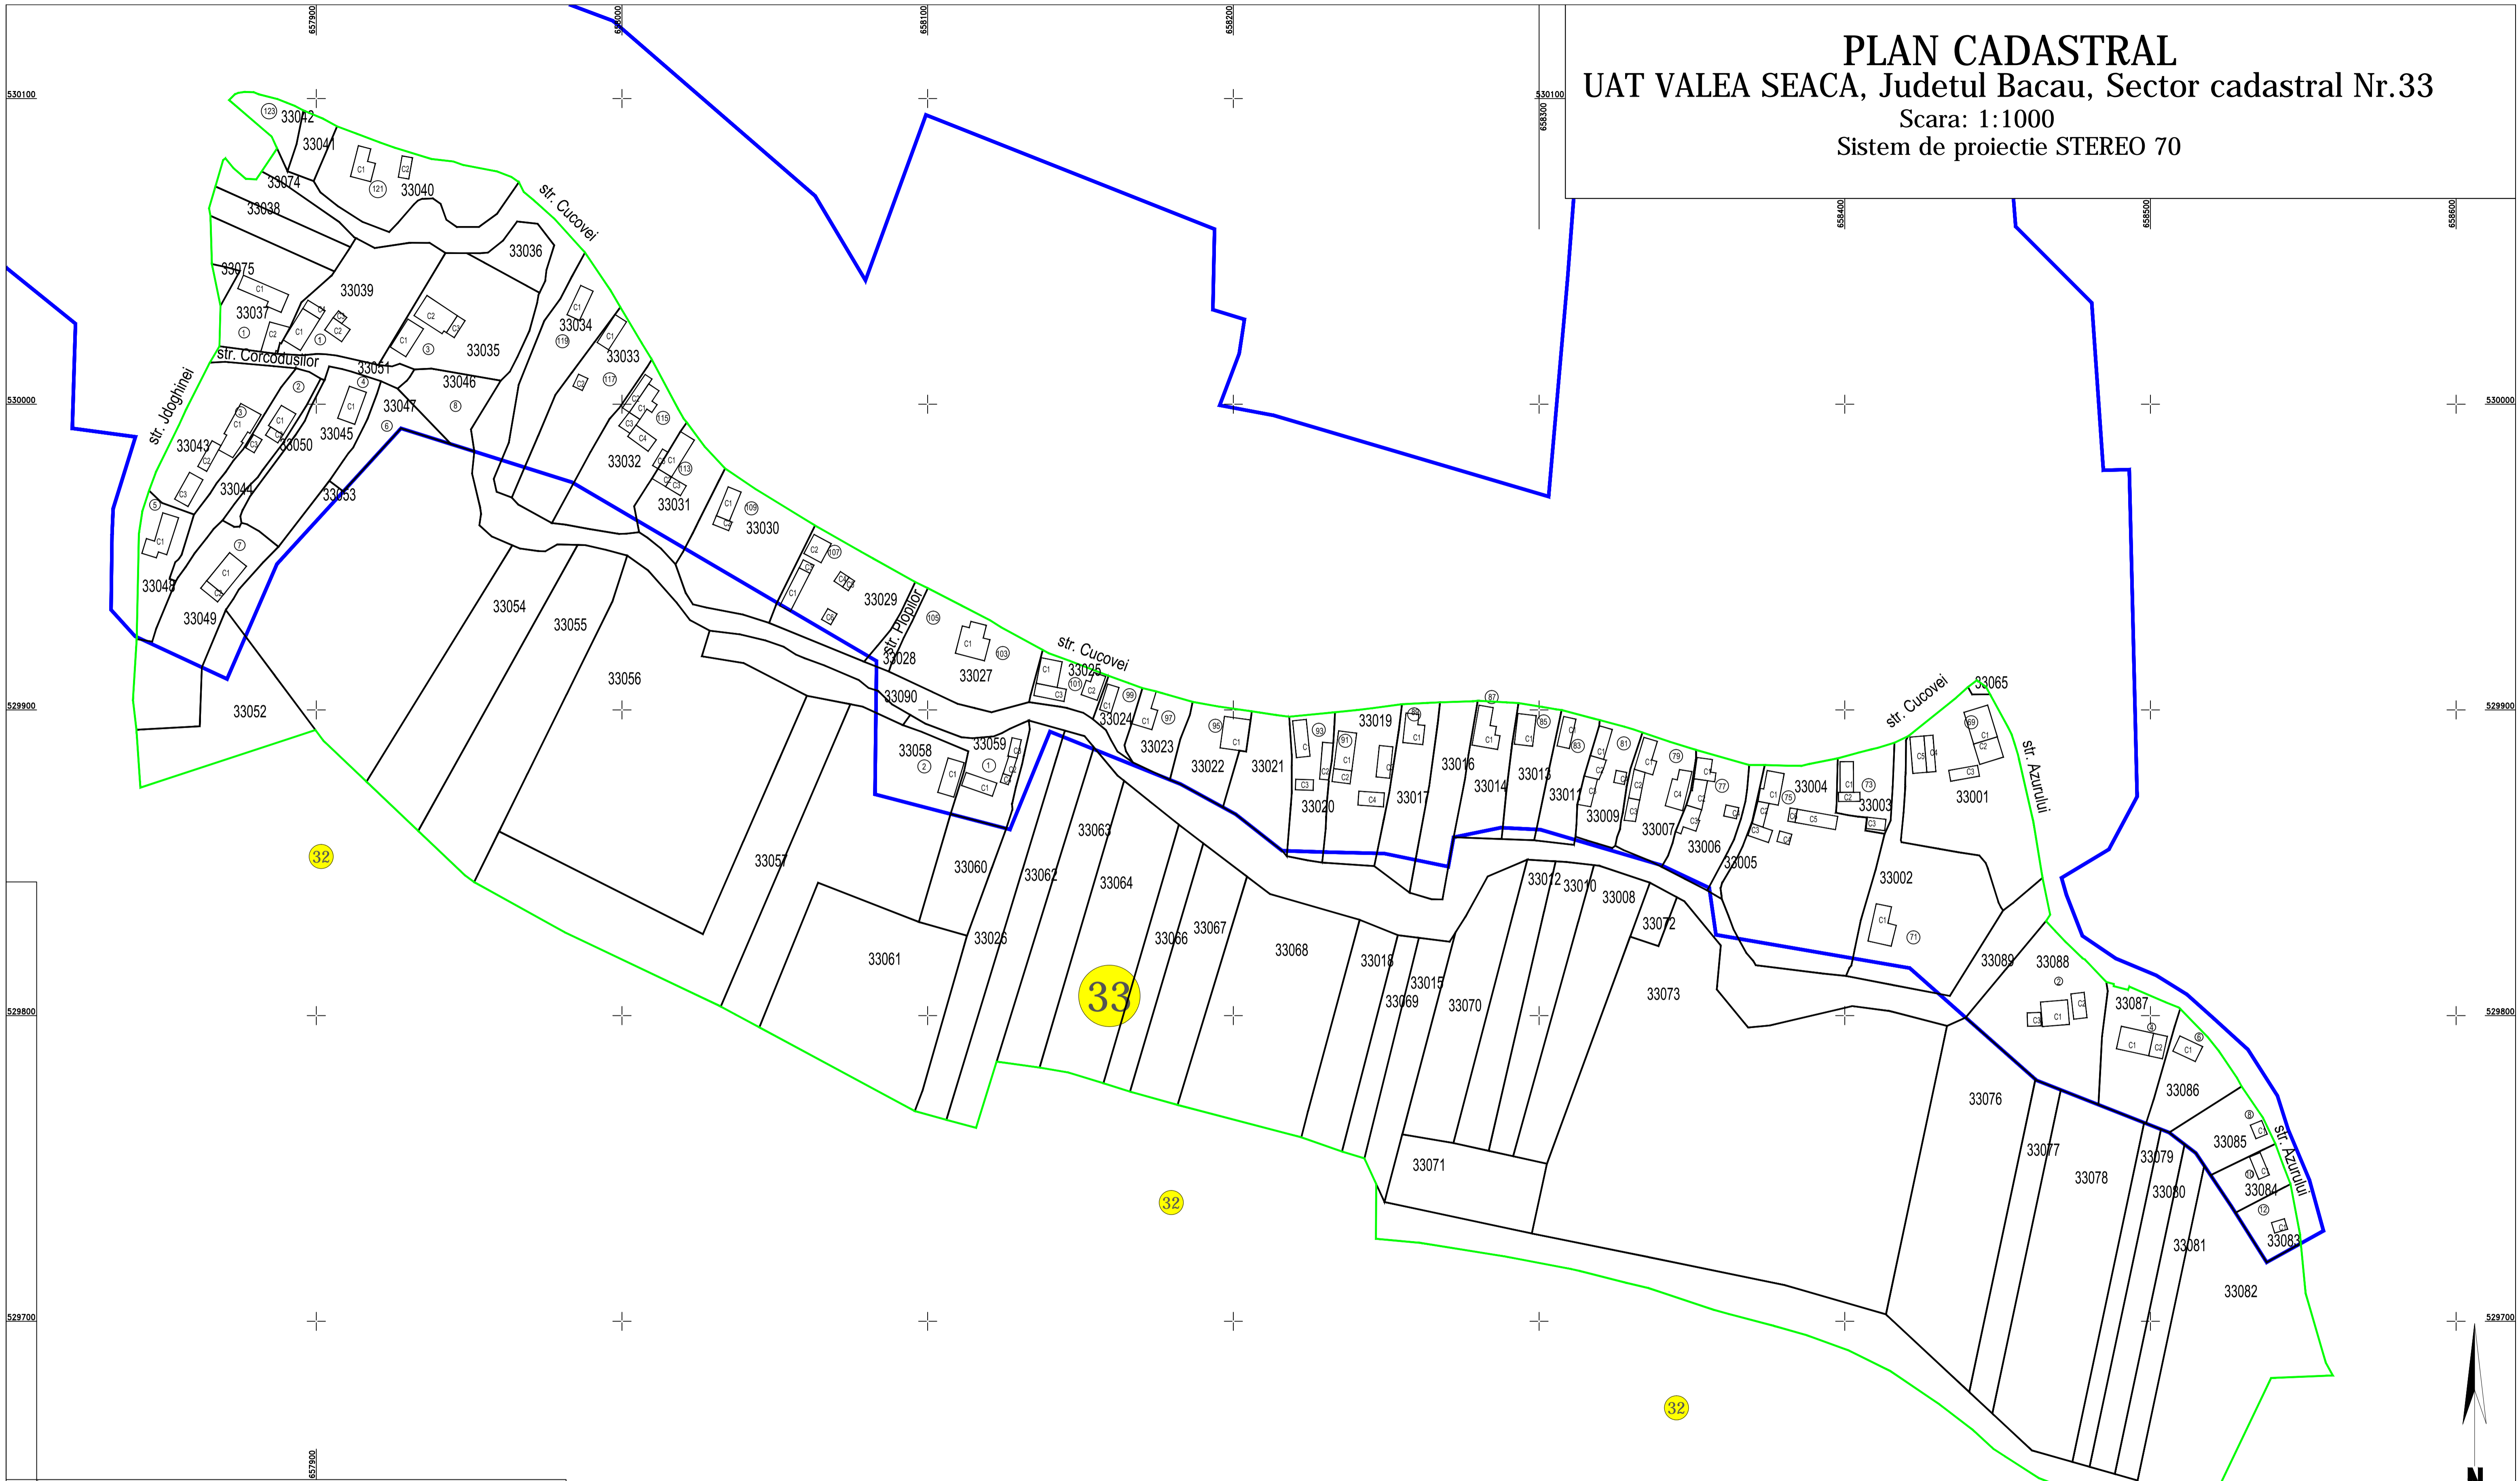

PLAN CADASTRAL

UAT VALEA SEACA, Judetul Bacau, Sector cadastral Nr.33

Scara: 1:1000
Sistem de proiectie STEREO 70

Schita dispunere sectoare cadastrale

LEGENDA:

- Limita sector cadastral 33
- Limita contur imobil
- Limita constructii
- Limita intravilan
- 33001 - ID-Imobil
- 33 - Numar sector cadastral