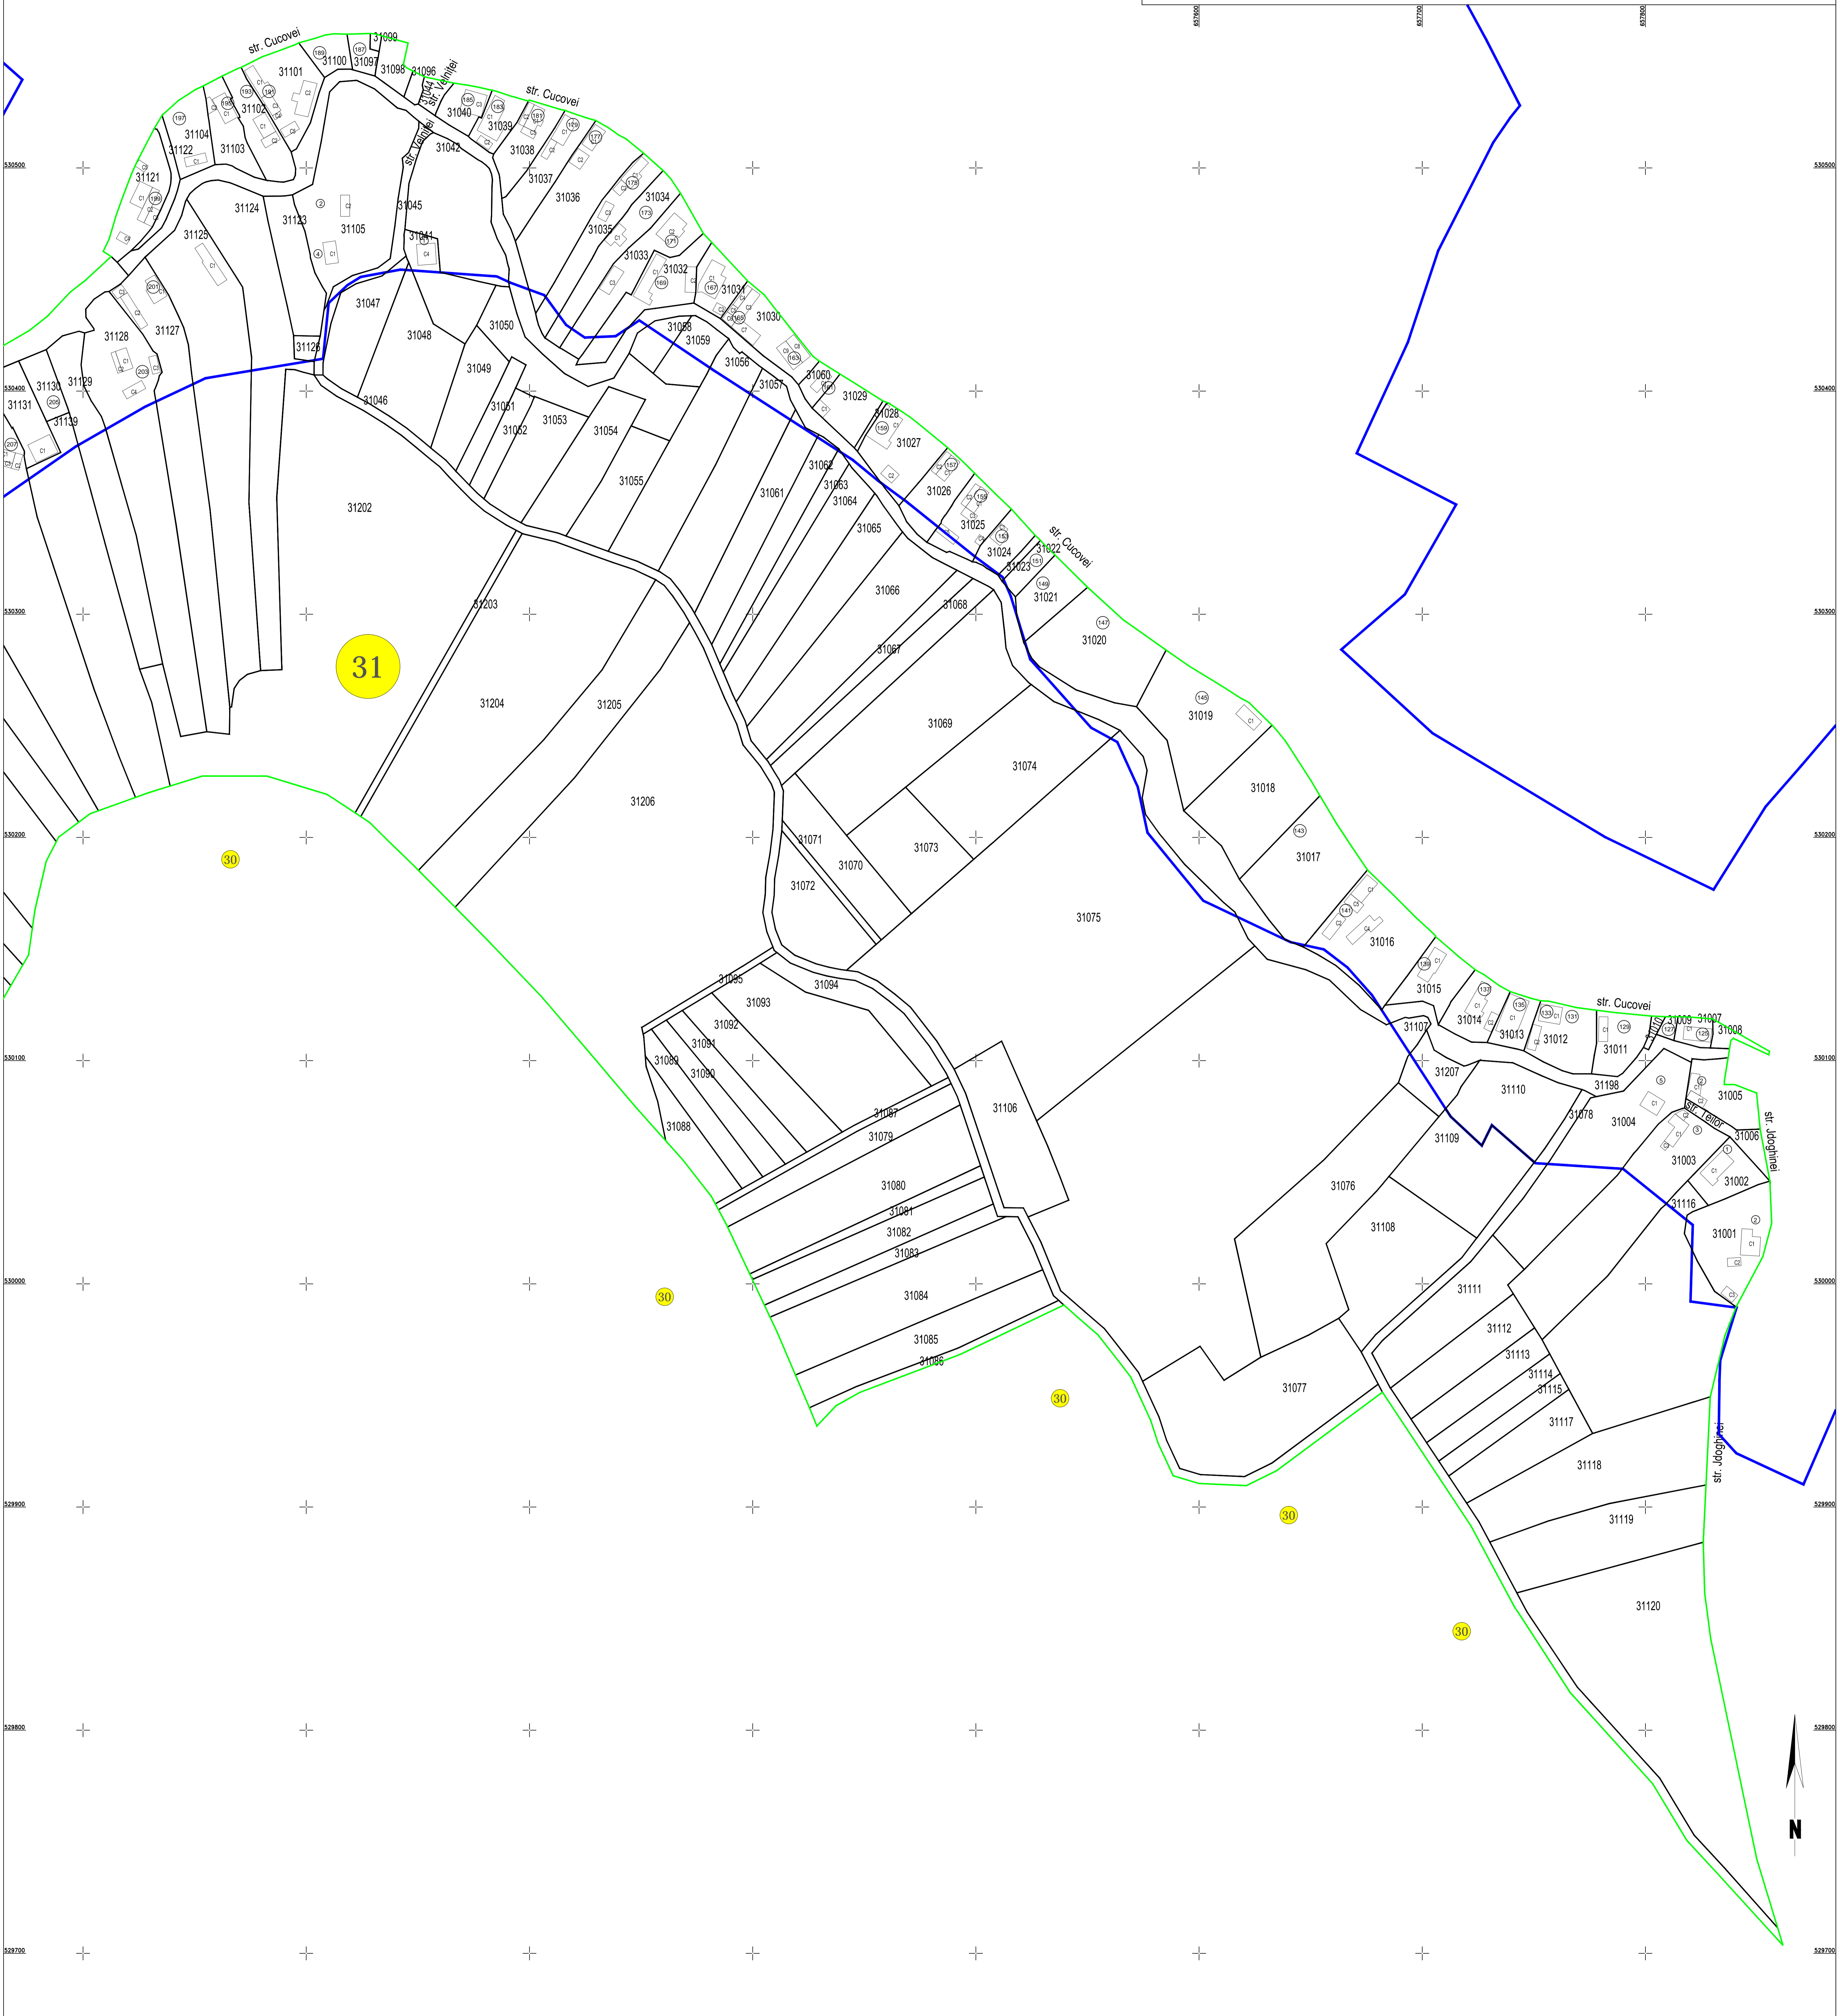

PLAN CADASTRAL
UAT VALEA SEACA, Judetul Bacau, Sector cadastral Nr.31
Scara: 1:1000
Sistem de proiectie STEREO 70

Schema de racordare

1	2
---	---

LEGENDA:

- Linia sector cadastral 31
- Linia contur imobil
- Linia constructii
- Linia intravilan
- 31001 - ID imobil
- 31 - Numar sector cadastral