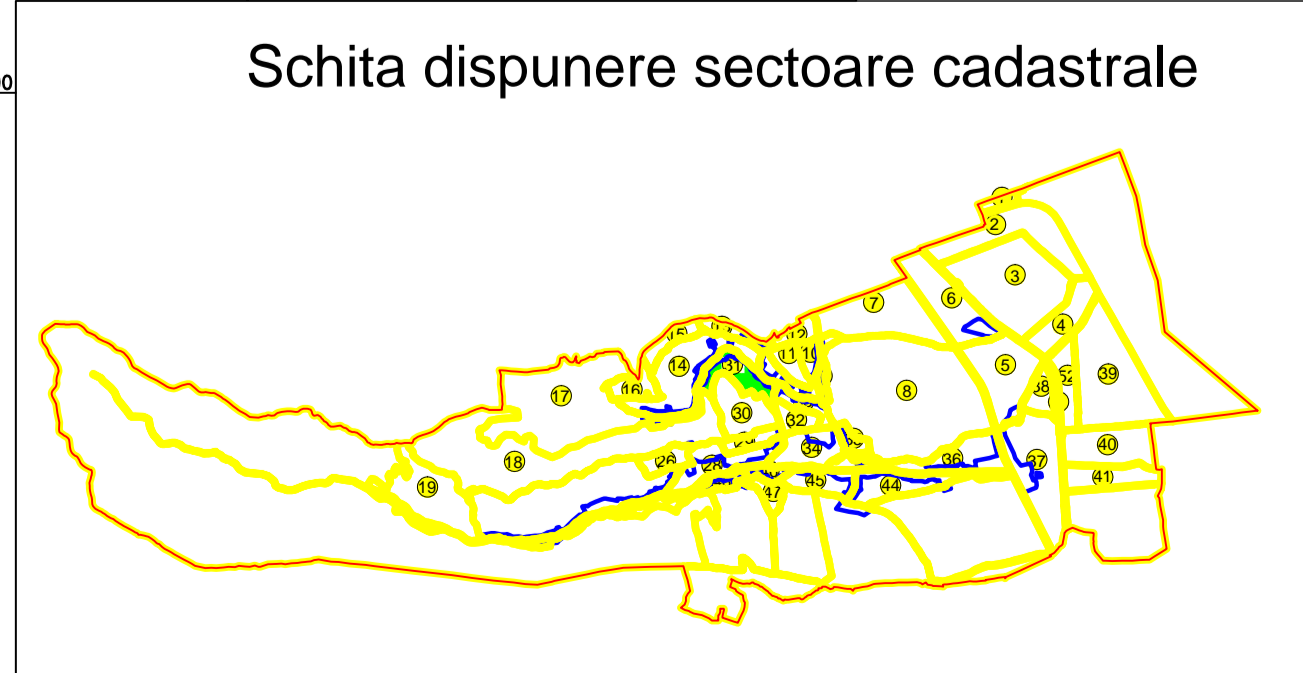

PLAN CADASTRAL
UAT VALEA SEACA, Judetul Bacau, Sector cadastral Nr.31
Scara: 1:1000
Sistem de proiectie STEREO 70

Schema de racordare

1	2
---	---

LEGENDA:

- Linia sector cadastral 31
- Linia contur imobil
- Linia constructii
- Linia intravilan
- 31001 - ID imobil
- 31 - Numar sector cadastral