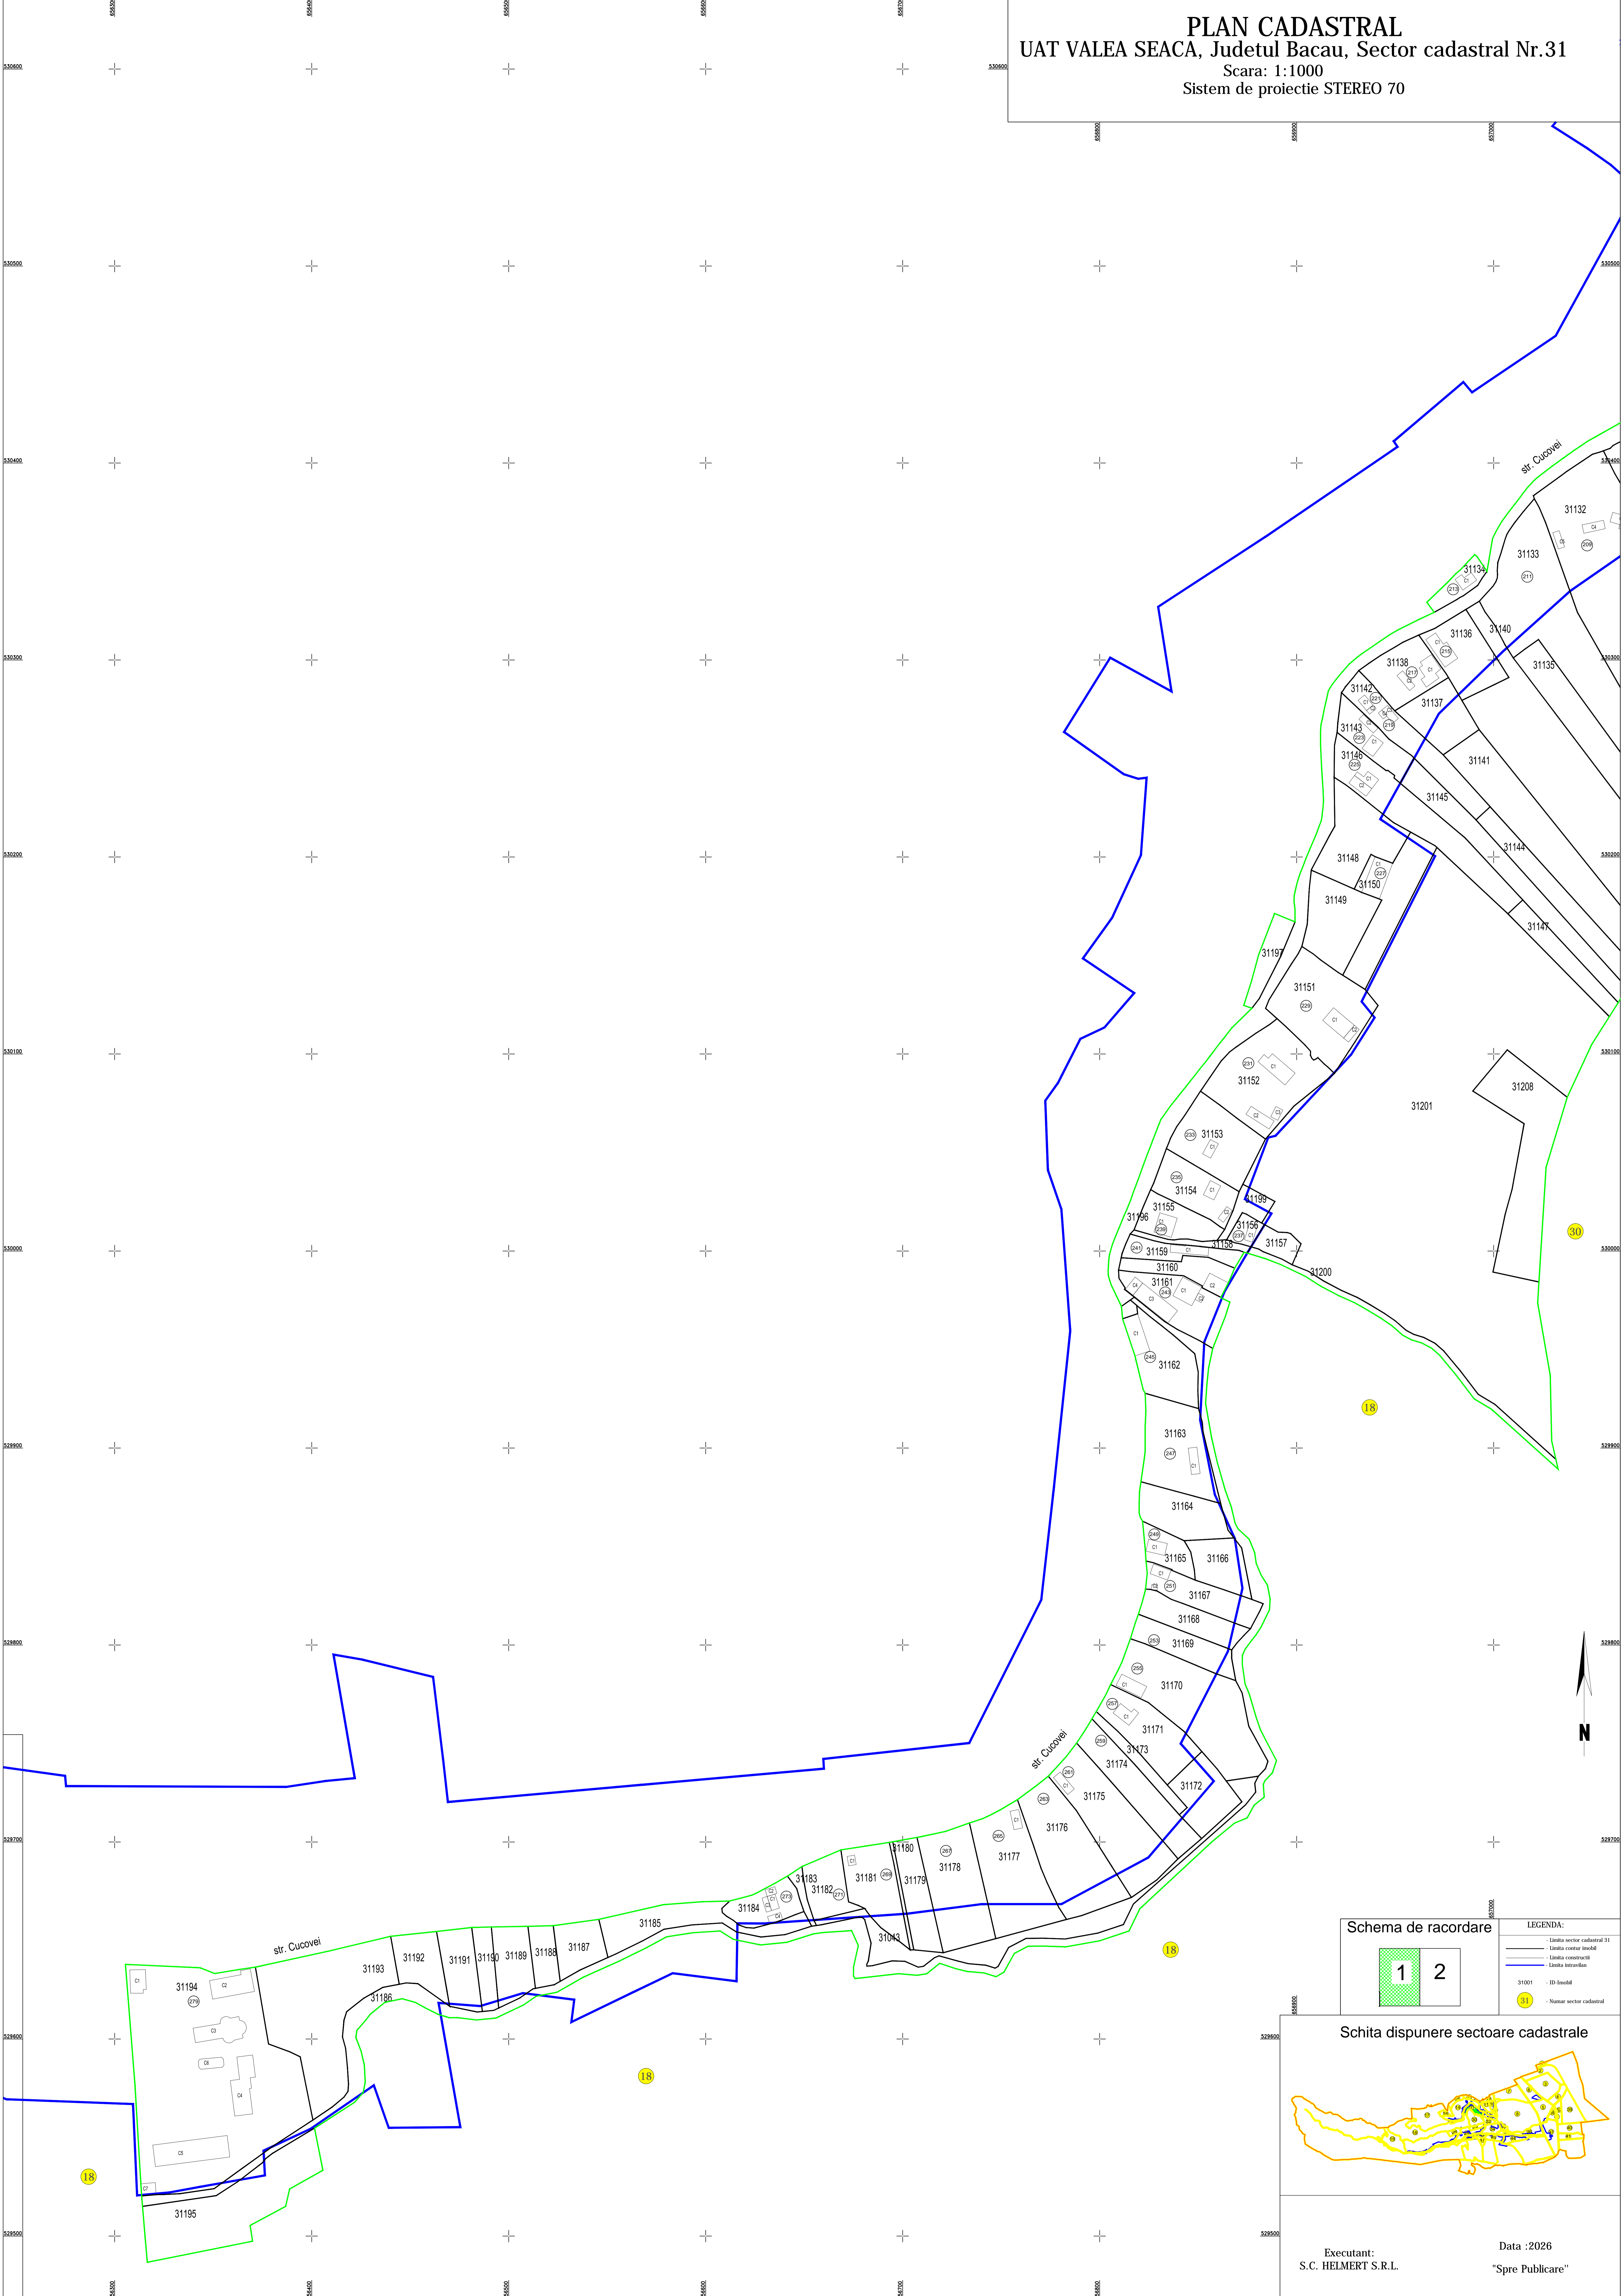

**PLAN CADASTRAL**  
**UAT VALEA SEACA, Judetul Bacau, Sector cadastral Nr.31**  
Scara: 1:1000  
Sistem de proiectie STEREO 70

- LEGENDA:
- Linia sector cadastral 31
  - Linia contur insulă
  - Linia constructii
  - Linia intravilan
  - 31001 - ID Insulă
  - 31 - Numar sector cadastral