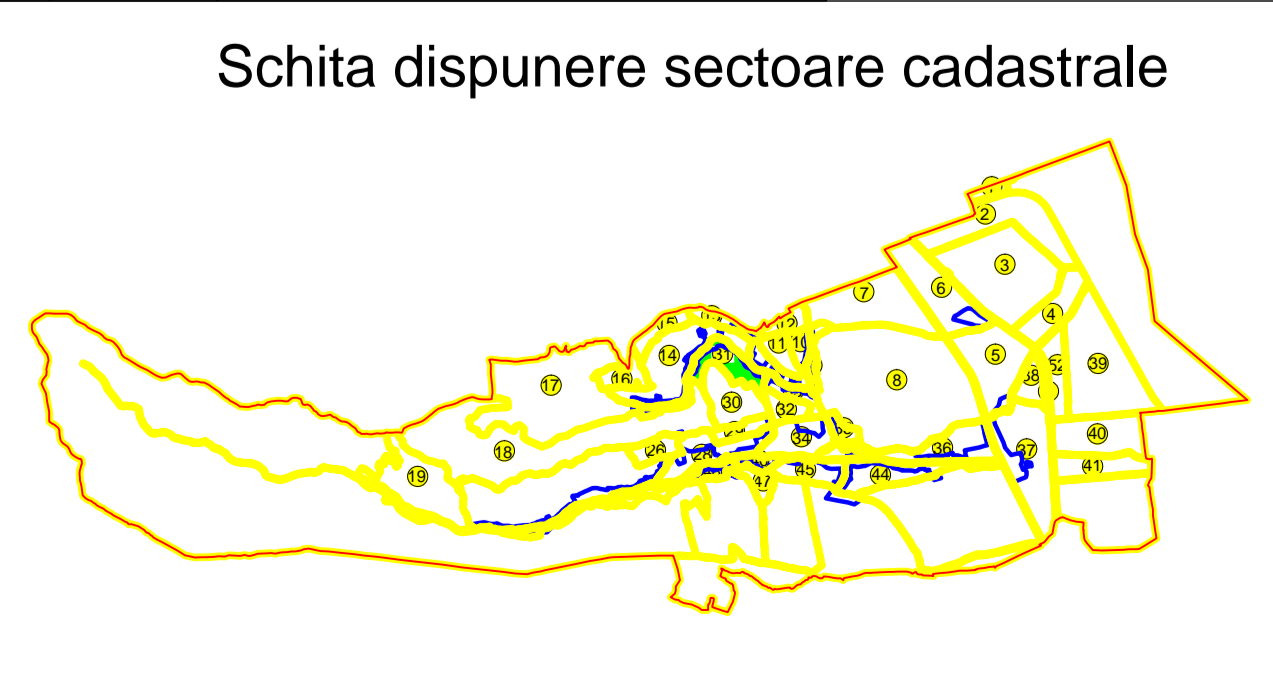

**PLAN CADASTRAL**  
**UAT VALEA SEACA, Judetul Bacau, Sector cadastral Nr.31**  
Scara: 1:1000  
Sistem de proiectie STEREO 70

- LEGENDA:
- Linia sector cadastral 31
  - Linia contur insulă
  - Linia constructii
  - Linia intravilan
  - 31001 - ID Insulă
  - 31 - Numar sector cadastral