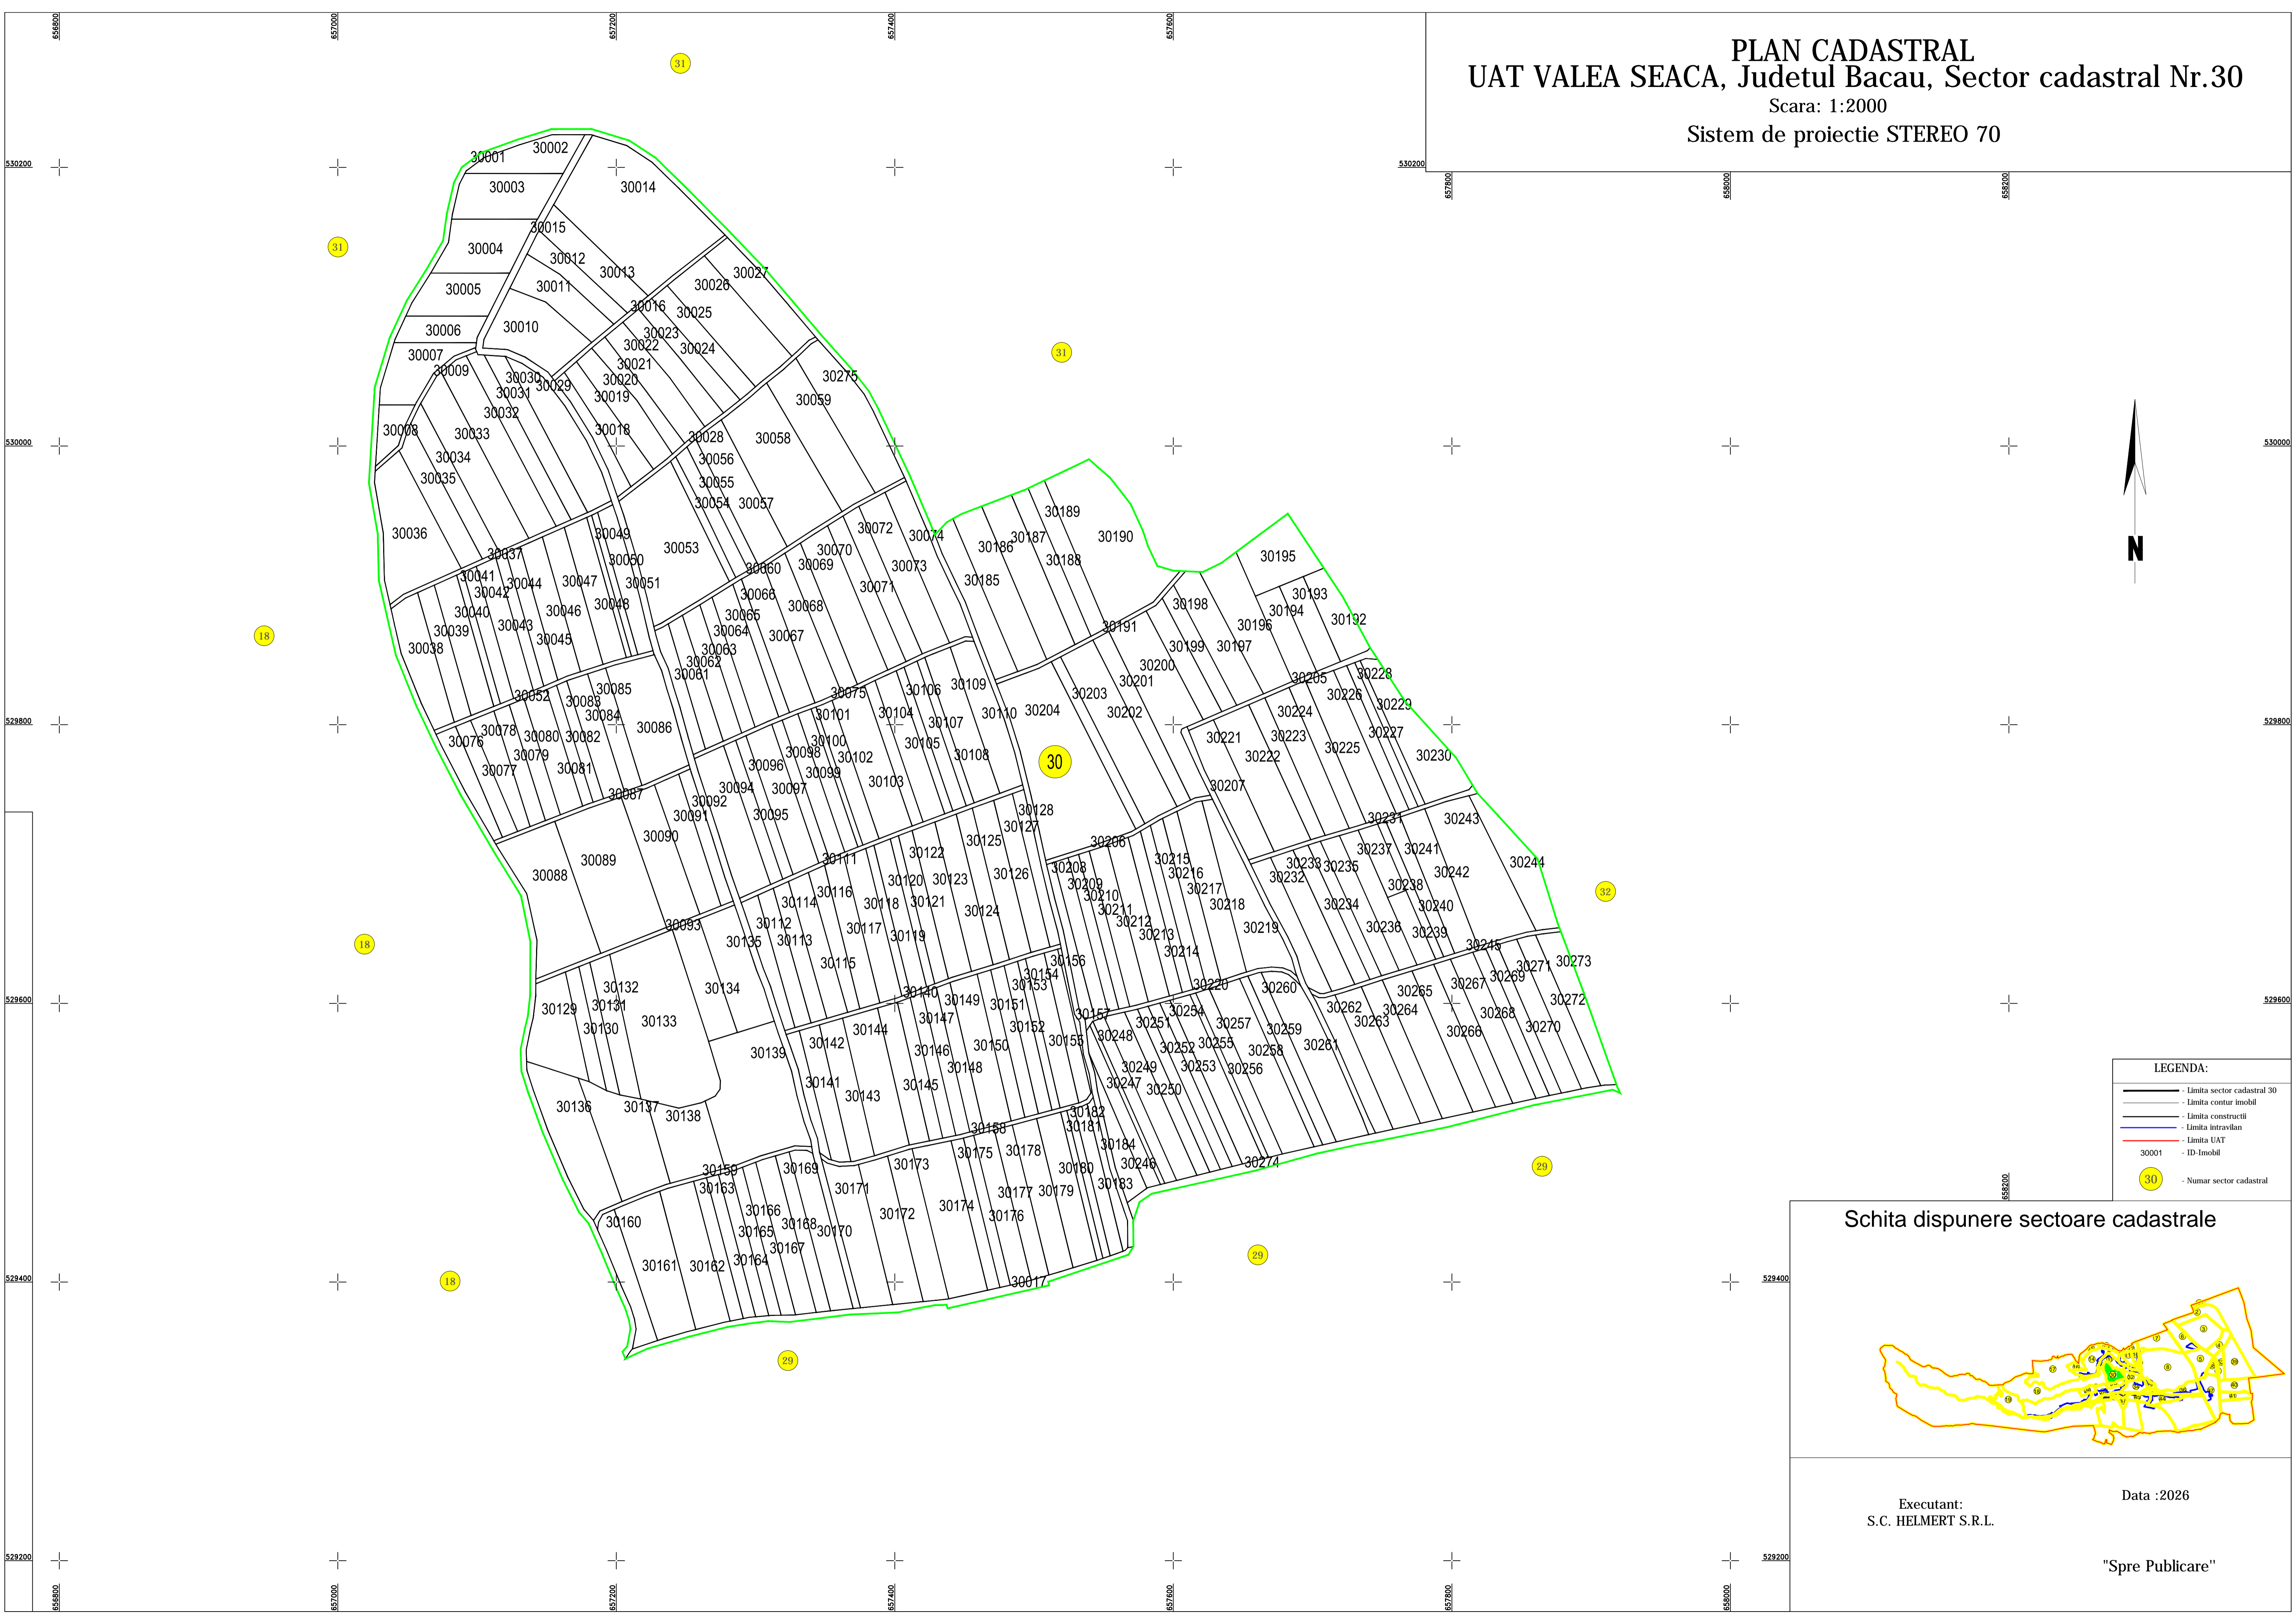

PLAN CADASTRAL UAT VALEA SEACA, Judetul Bacau, Sector cadastral Nr.30

Scara: 1:2000

Sistem de proiectie STEREO 70

LEGENDA:

	- Limita sector cadastral 30
	- Limita contur imobil
	- Limita constructii
	- Limita intravilan
	- Limita UAT
	- ID-Imobil
	- Numar sector cadastral

Executant:
S.C. HELMERT S.R.L.

Data :2026

"Spre Publicare"