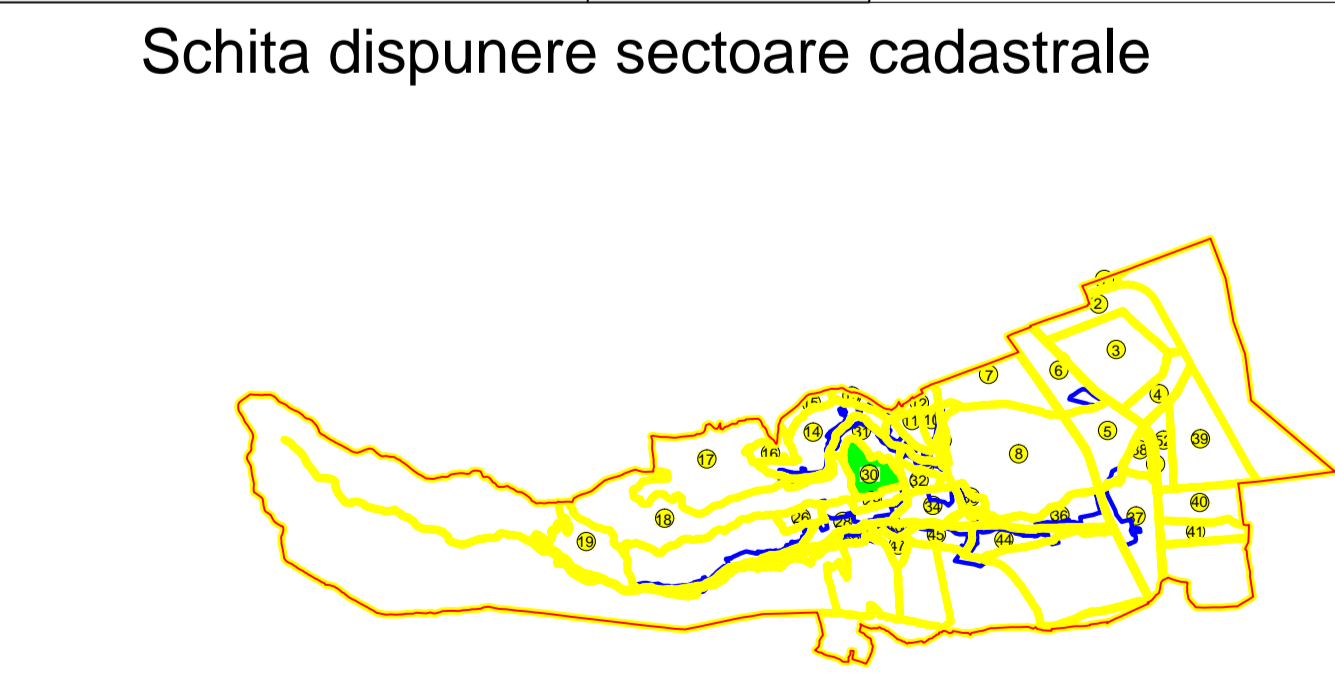

PLAN CADASTRAL UAT VALEA SEACA, Judetul Bacau, Sector cadastral Nr.30

Scara: 1:2000

Sistem de proiectie STEREO 70

LEGENDA:

	- Limita sector cadastral 30
	- Limita contur imobil
	- Limita constructii
	- Limita intravilan
	- Limita UAT
	- ID-Imobil
	- Numar sector cadastral