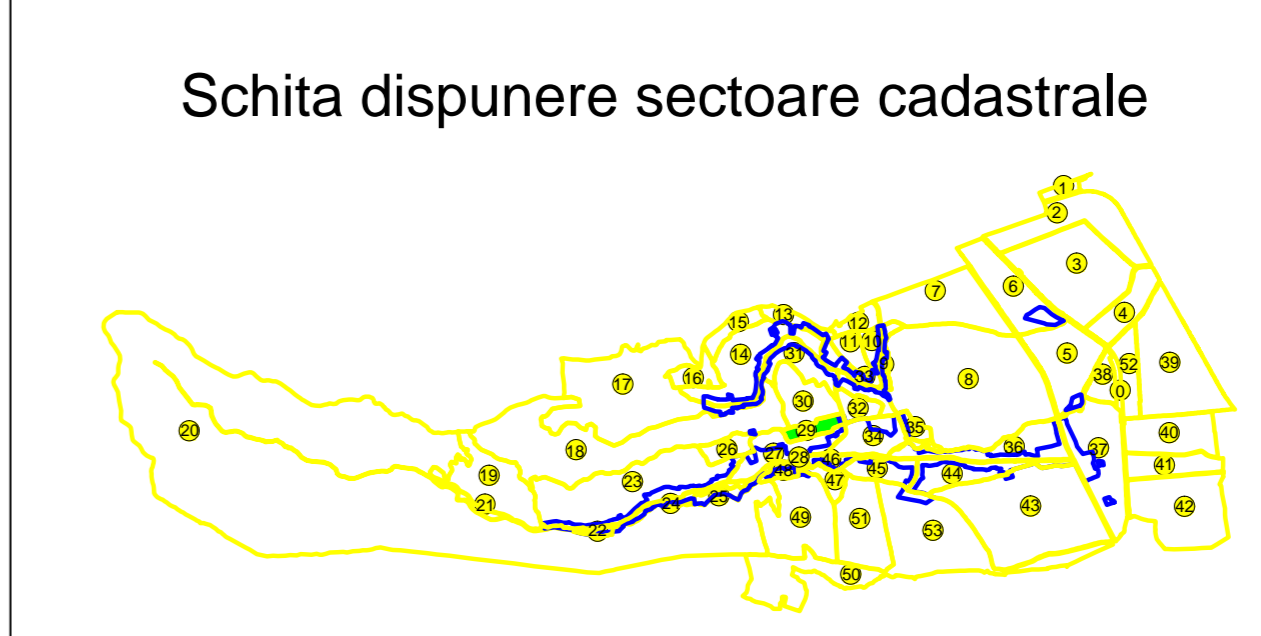

DC.L.150

Limita intravilan sat Valea Seaca

Limita intravilan sat Valea Seaca

Limita intravilan sat Valea Seaca

LEGENDA:

	- Limita sector cadastral 24
	- Limita contur terenul
	- Limita intravilan
	- ID-Termit
	- Numar sector cadastral