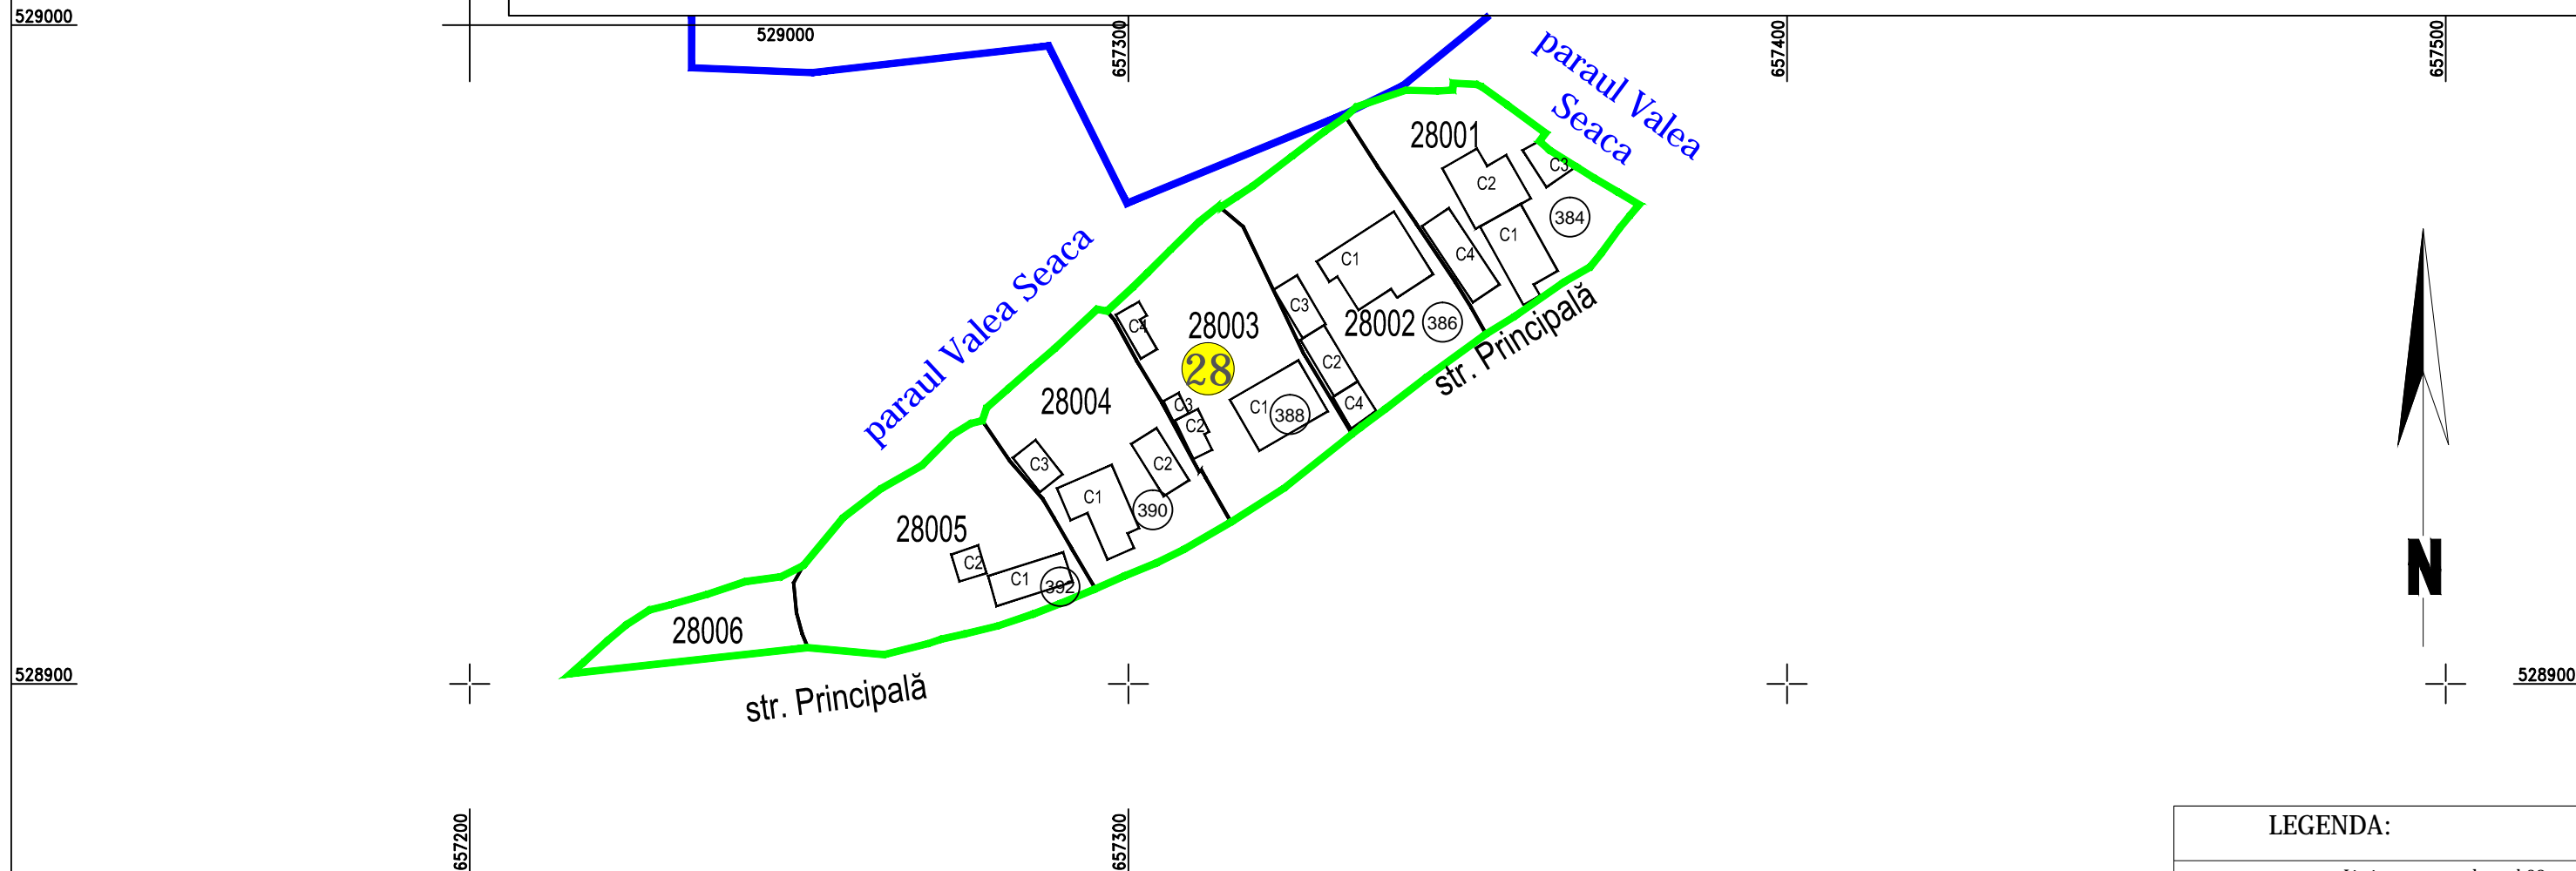

PLAN CADASTRAL

UAT VALEA SEACA, Judetul Bacau, Sector cadastral Nr.28

Scara: 1:1000
Sistem de proiectie STEREO 70

Schita dispunere sectoare cadastrale

LEGENDA:

- Limita sector cadastral 28
- Limita contur imobil
- Limita constructii
- Limita intravilan
- 28001 - ID-Imobil
- Numar sector cadastral