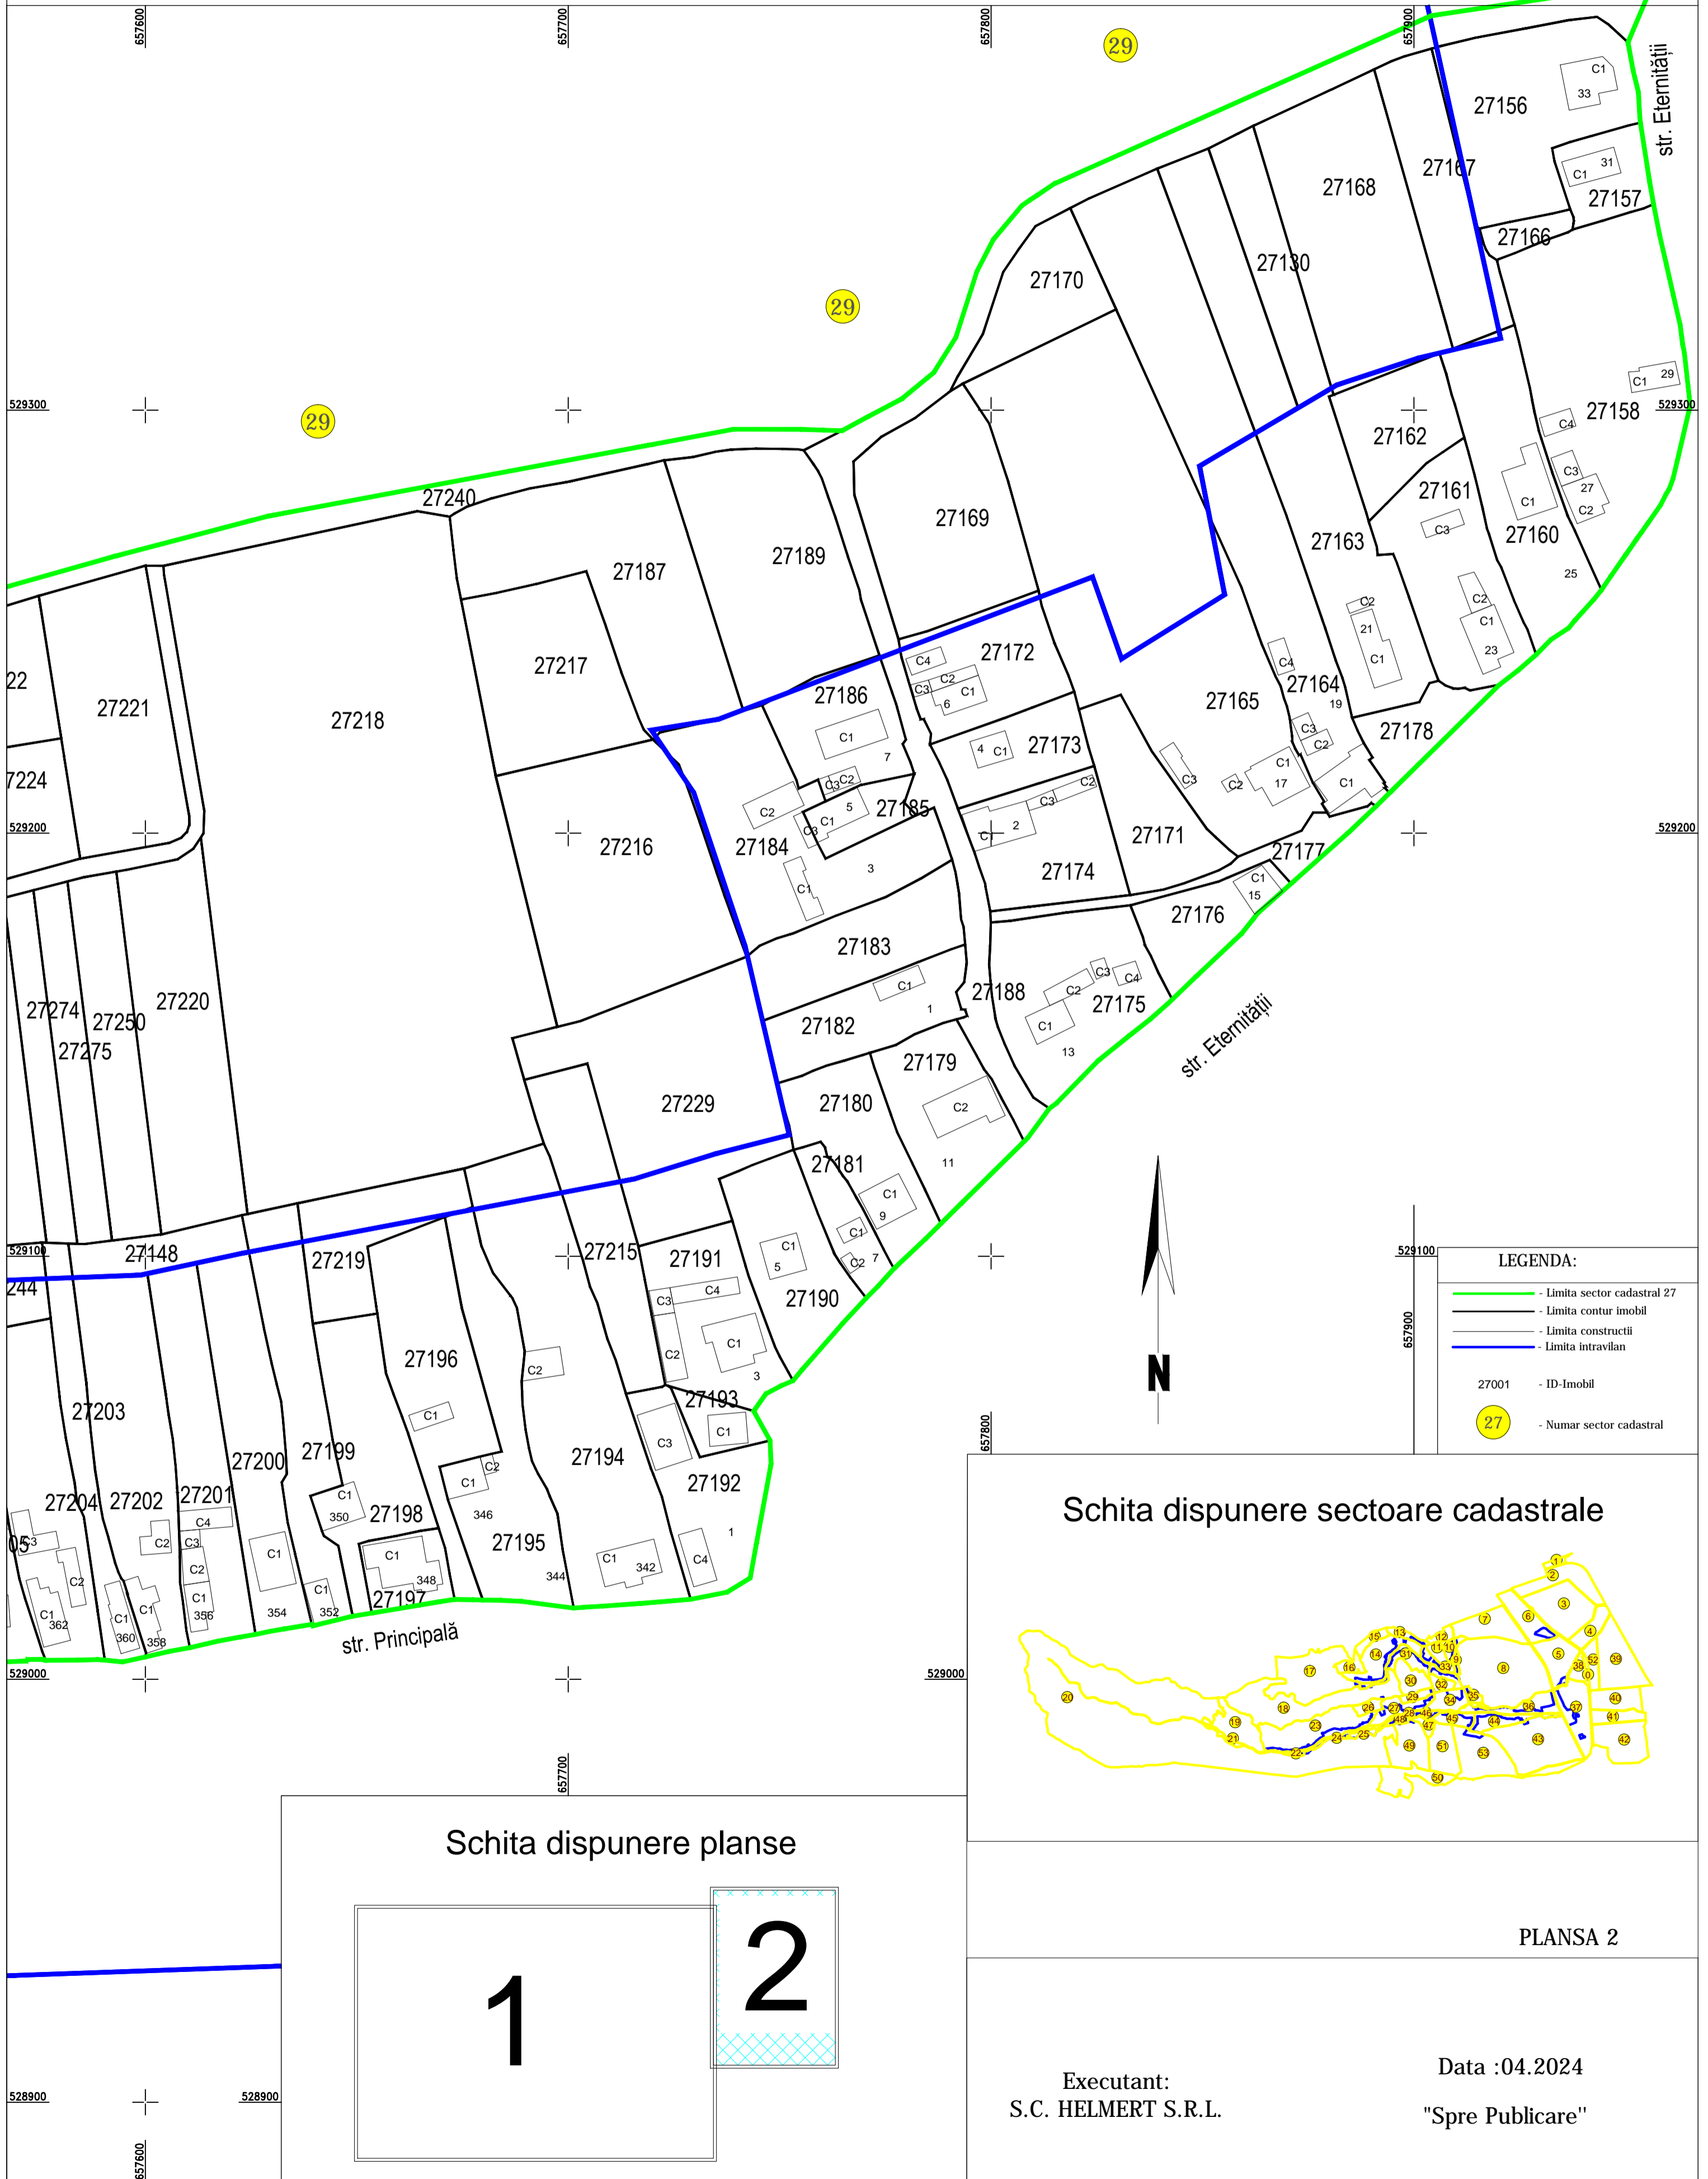

PLAN CADASTRAL

UAT VALEA SEACA, Judetul Bacau, Sector cadastral Nr.27

Scara: 1:1000
Sistem de proiectie STEREO 70

Schita dispunere sectoare cadastrale

Schita dispunere planse

PLANSA 2

Executant:
S.C. HELMERT S.R.L.

Data :04.2024
"Spre Publicare"