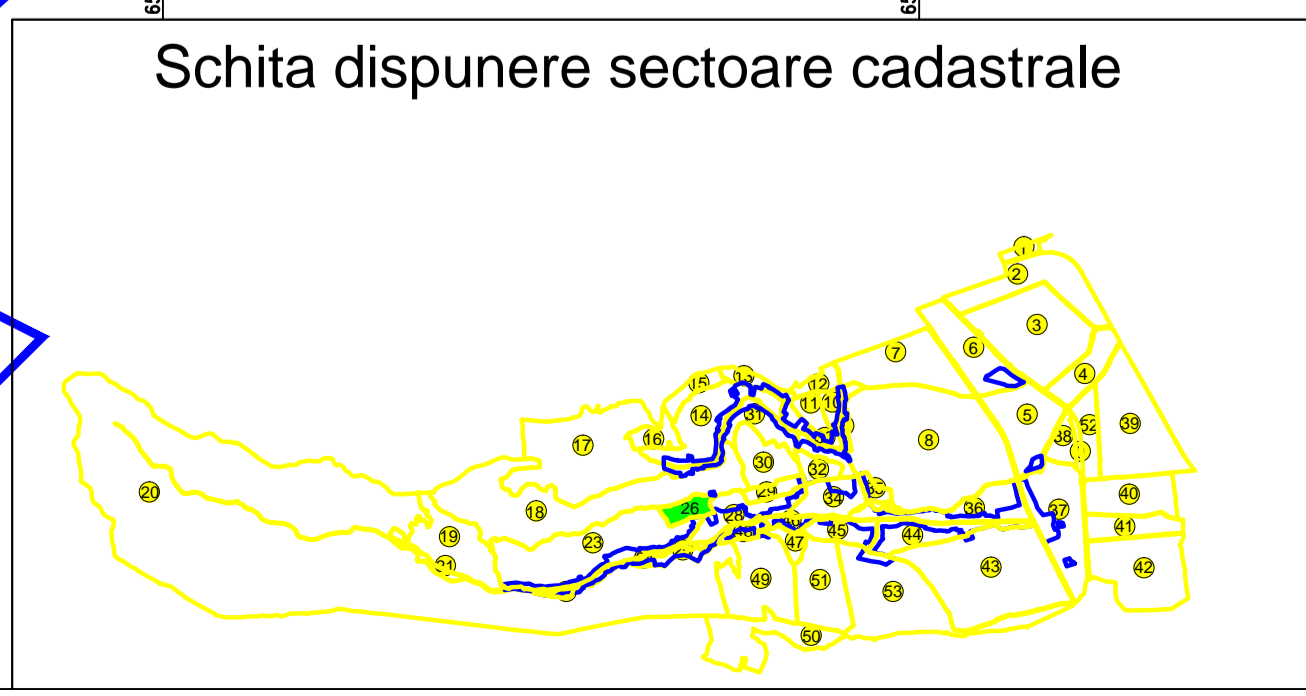

PLAN CADASTRAL
UAT VALEA SEACA, Judetul Bacau, Sector cadastral Nr.26

Scara: 1:1000
Sistem de proiectie STEREO 70

LEGENDA:

| | |
|-------|------------------------------|
| | - Limita sector cadastral 26 |
| | - Limita contur imobil |
| | - Limita intravilan |
| 26001 | - ID-Imobil |
| | - Numar sector cadastral |