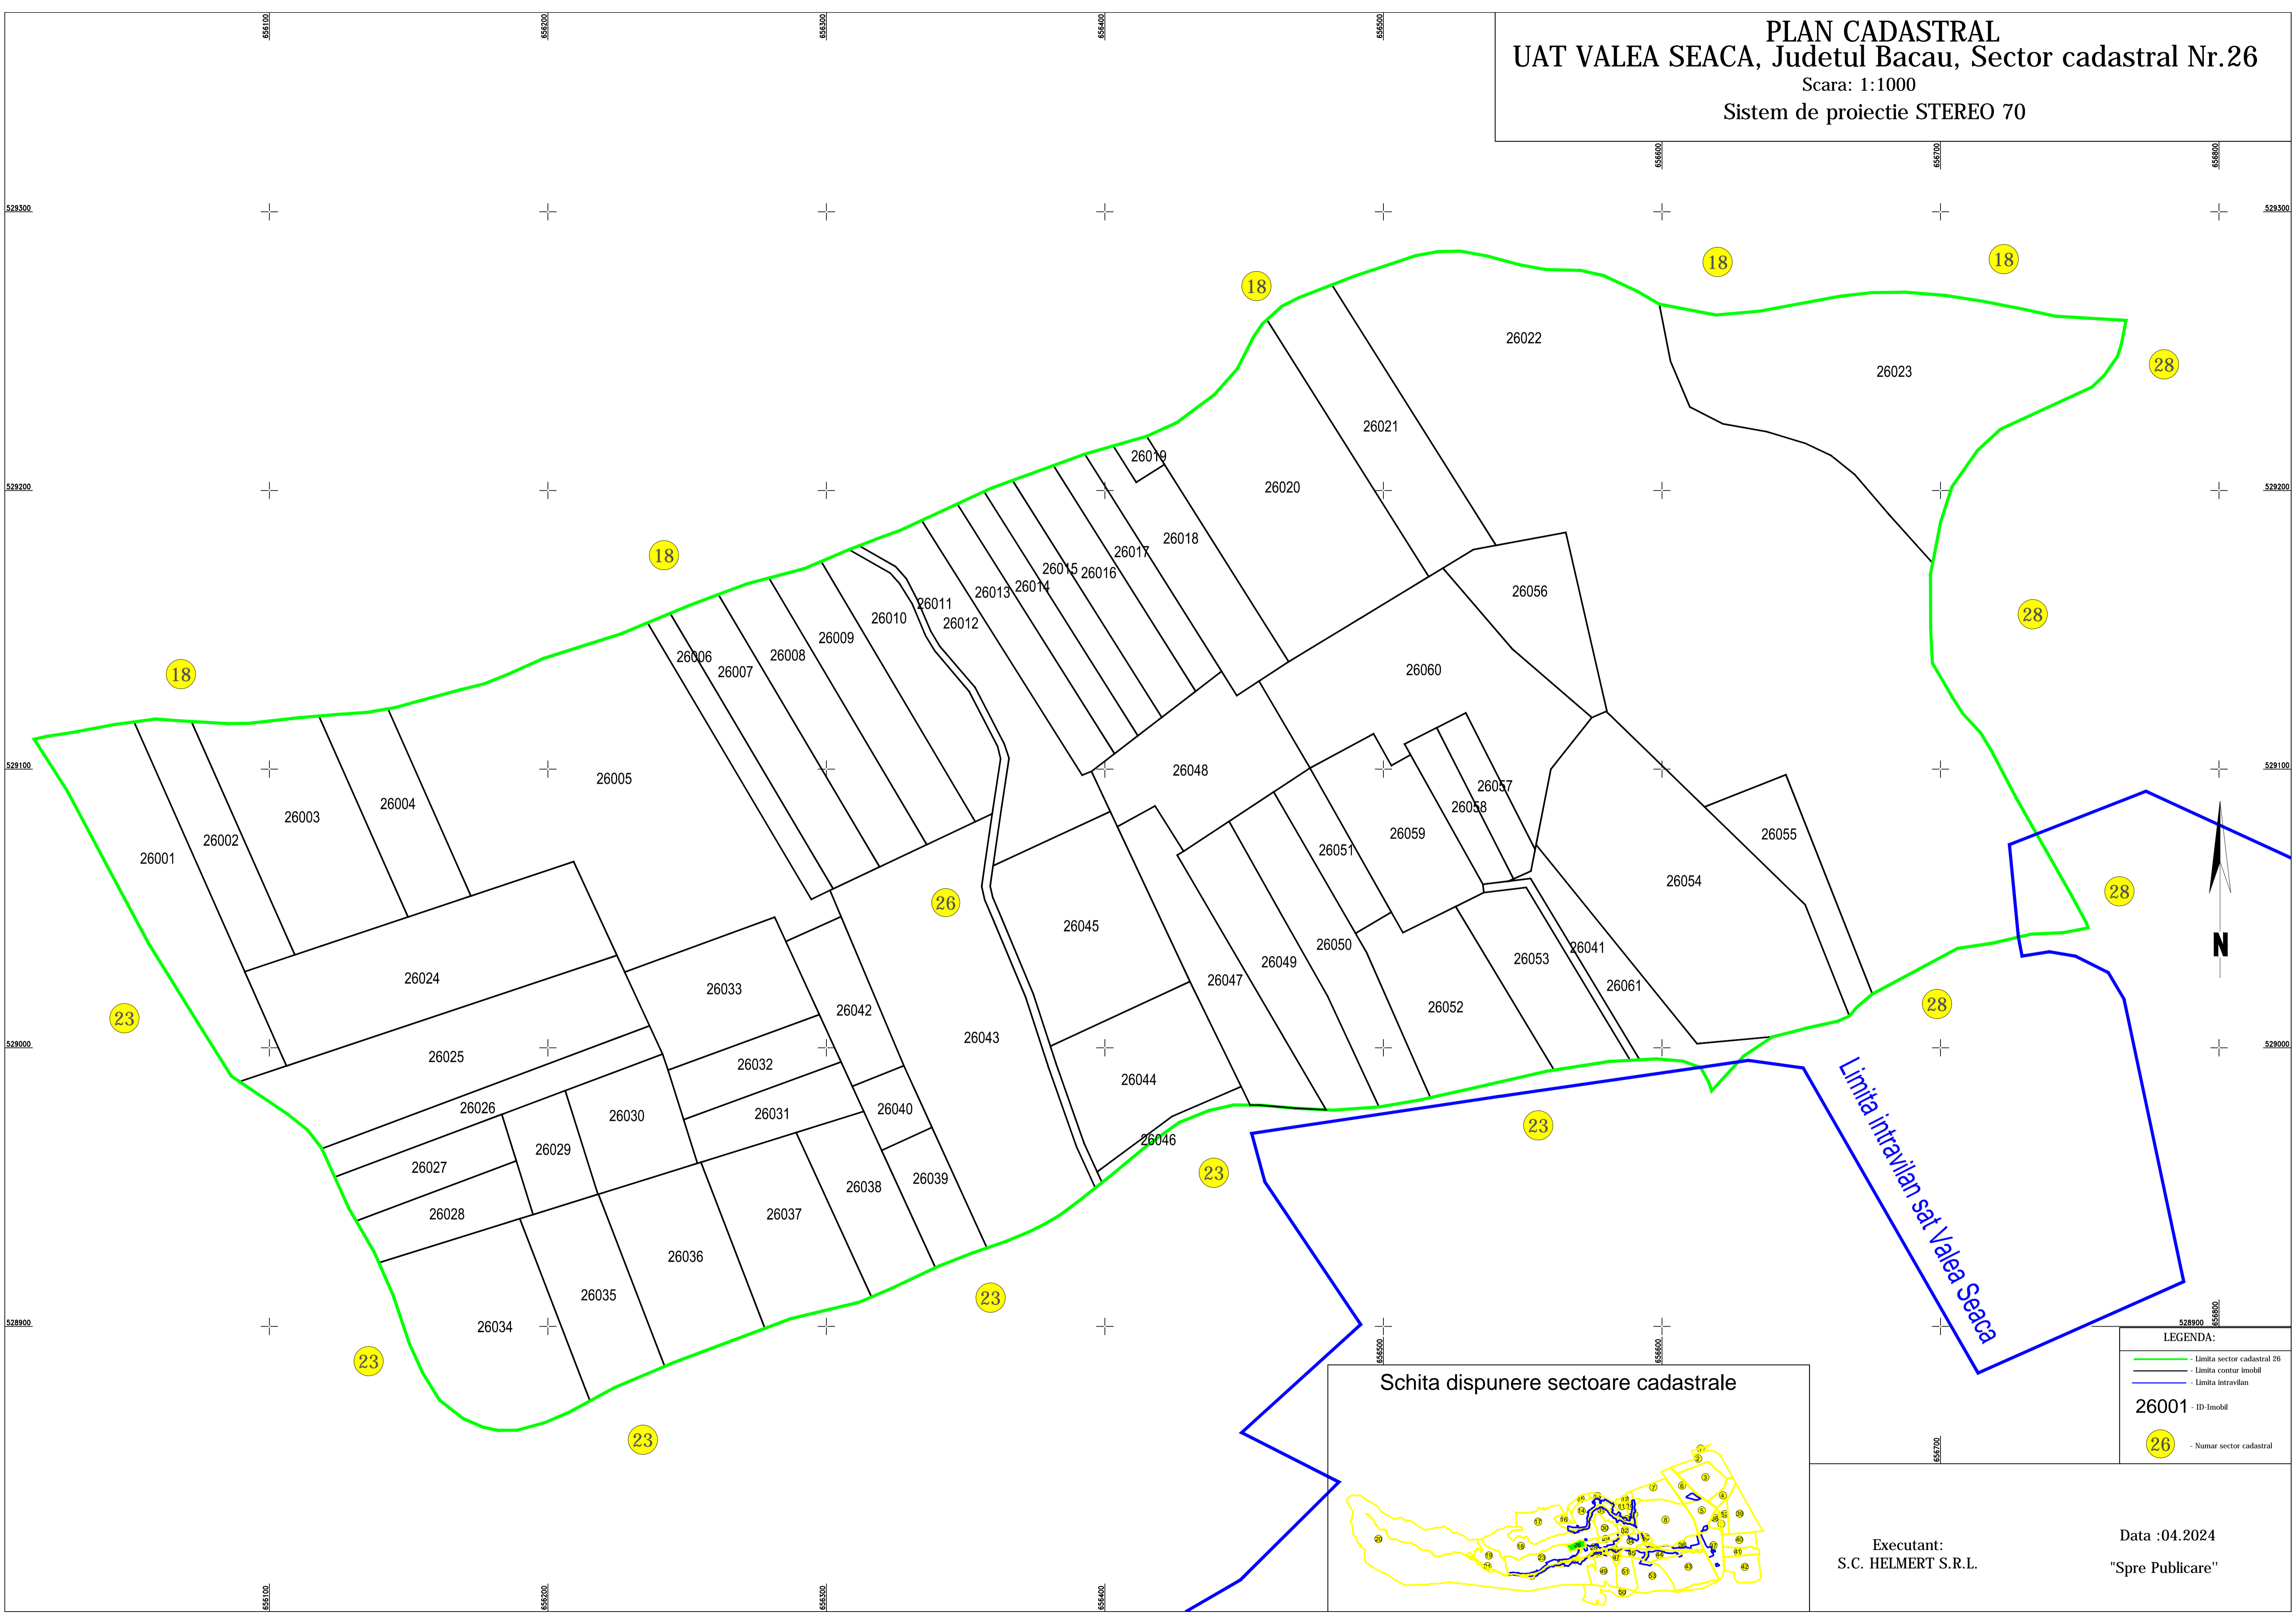

PLAN CADASTRAL
UAT VALEA SEACA, Judetul Bacau, Sector cadastral Nr.26

Scara: 1:1000
Sistem de proiectie STEREO 70

LEGENDA:

| | |
|-------|------------------------------|
| | - Limita sector cadastral 26 |
| | - Limita contur imobil |
| | - Limita intravilan |
| 26001 | - ID-Imobil |
| | - Numar sector cadastral |