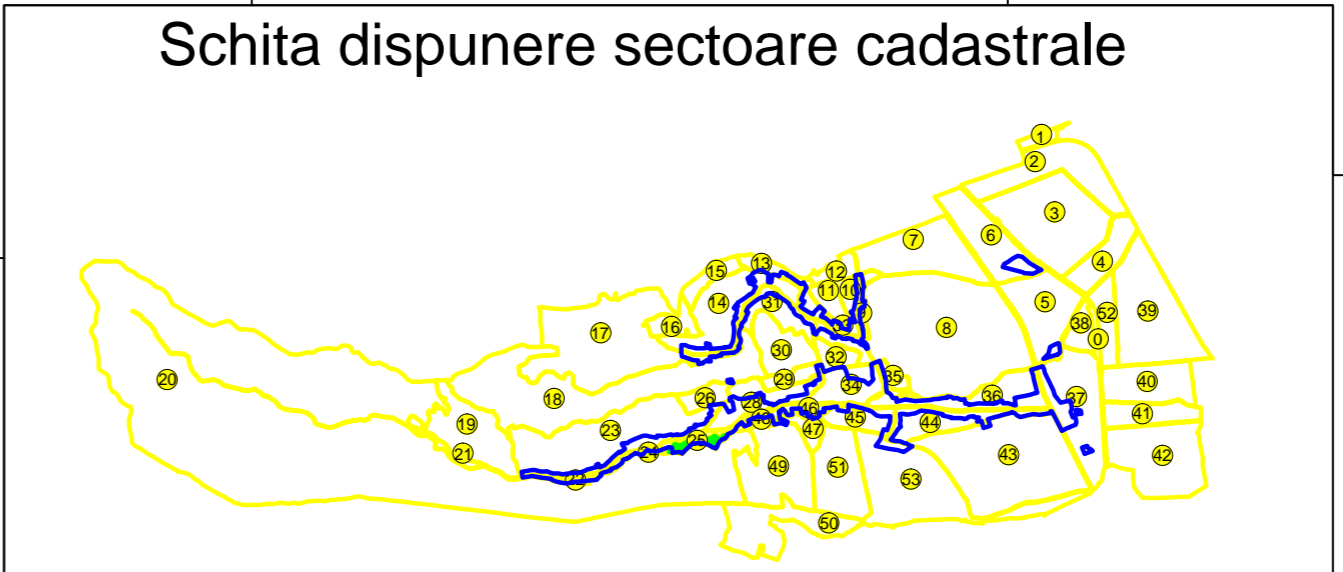

# PLAN CADASTRAL

## UAT VALEA SEACA, Judetul Bacau, Sector cadastral Nr.25

Scara: 1:1000  
Sistem de proiectie STEREO 70

**LEGENDA:**

- - Limita sector cadastral 25
- - Limita contur imobil
- - Limita constructii
- - Limita intravilan
- 25001** - ID-Imobil
- 25** - Numar sector cadastral