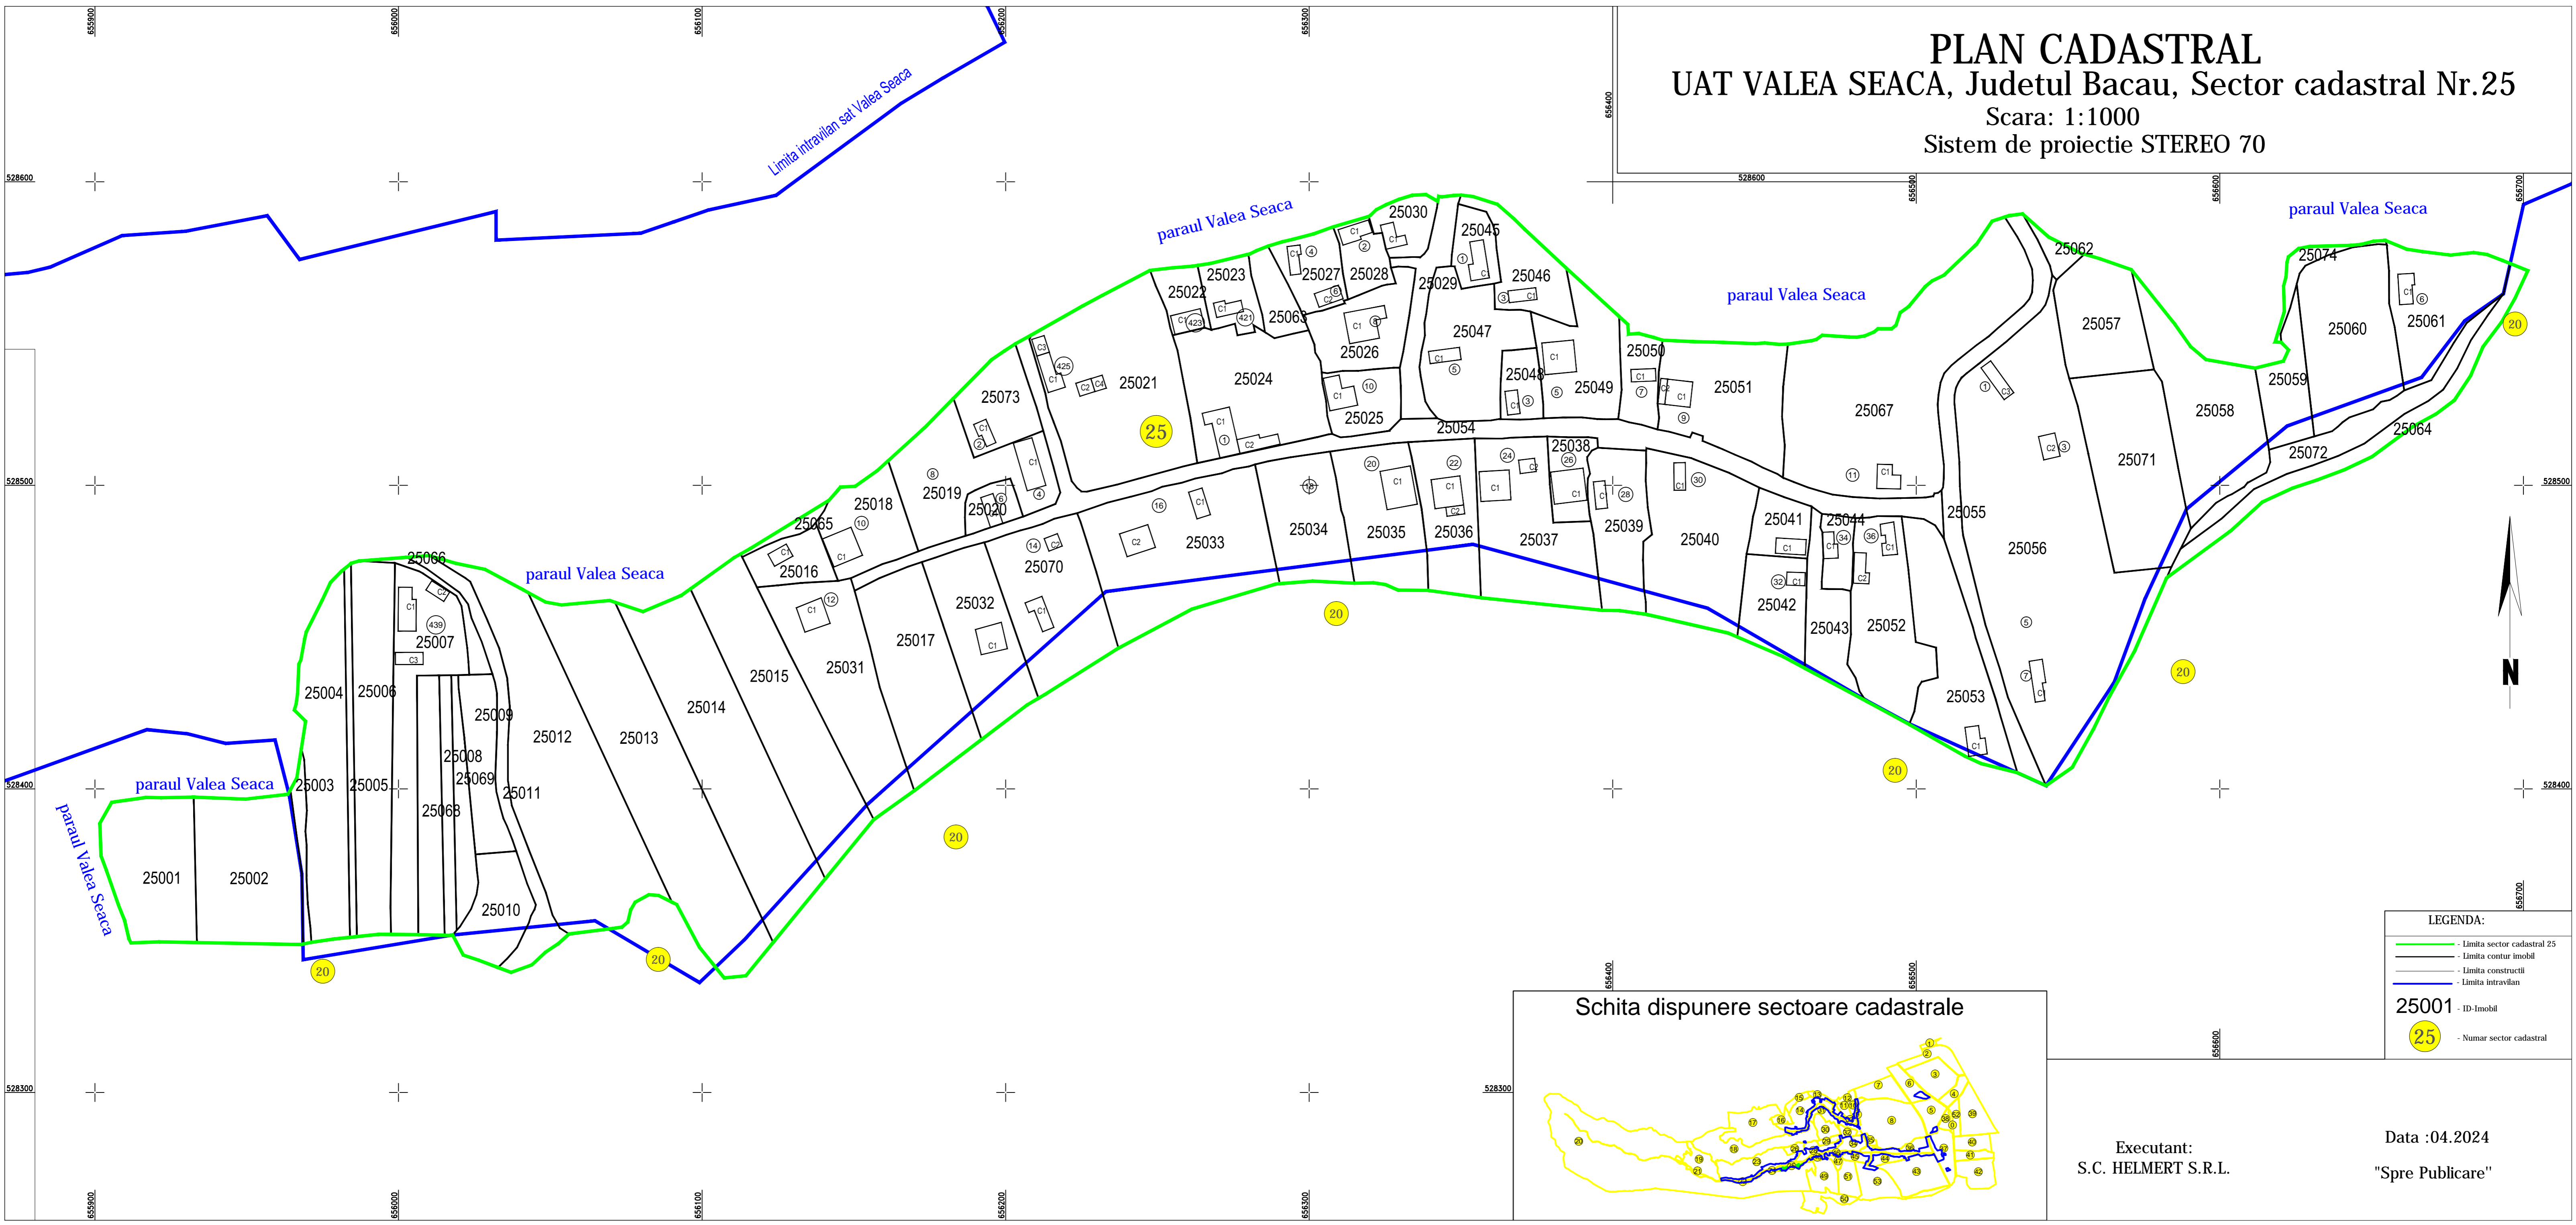

# PLAN CADASTRAL

## UAT VALEA SEACA, Judetul Bacau, Sector cadastral Nr.25

Scara: 1:1000  
Sistem de proiectie STEREO 70

**LEGENDA:**

- - Limita sector cadastral 25
- - Limita contur imobil
- - Limita constructii
- - Limita intravilan
- 25001** - ID-Imobil
- 25** - Numar sector cadastral