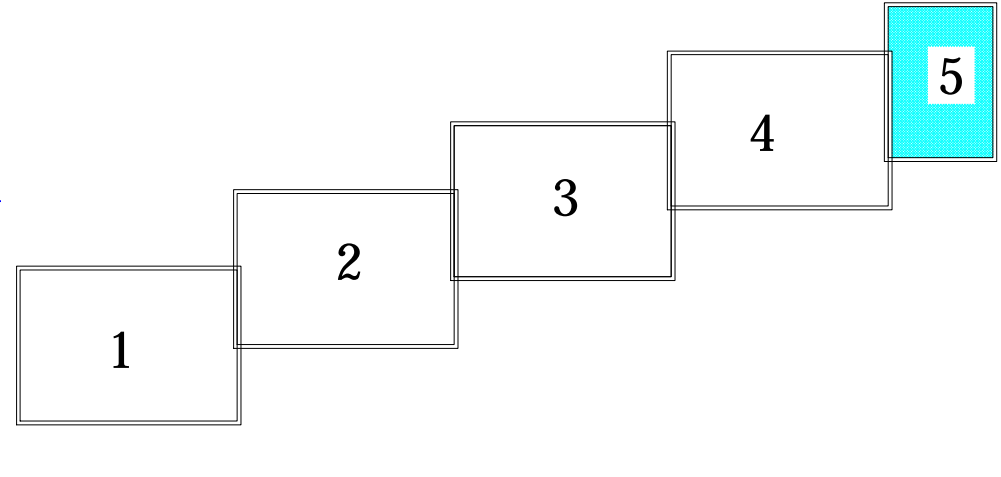

PLAN CADASTRAL

UAT VALEA SEACA, Judetul Bacau, Sector cadastral

Nr.24

Scara: 1:1000
Sistem de proiectie STEREO 70

Schita dispunere sectoare cadastrale

PLANSA 5

LEGENDA:	
—	- Limita sector cadastral 24
—	- Limita contur imobil
—	- Limita constructii
—	- Limita intravilan
24001	- ID-Imobil
24	- Numar sector cadastral