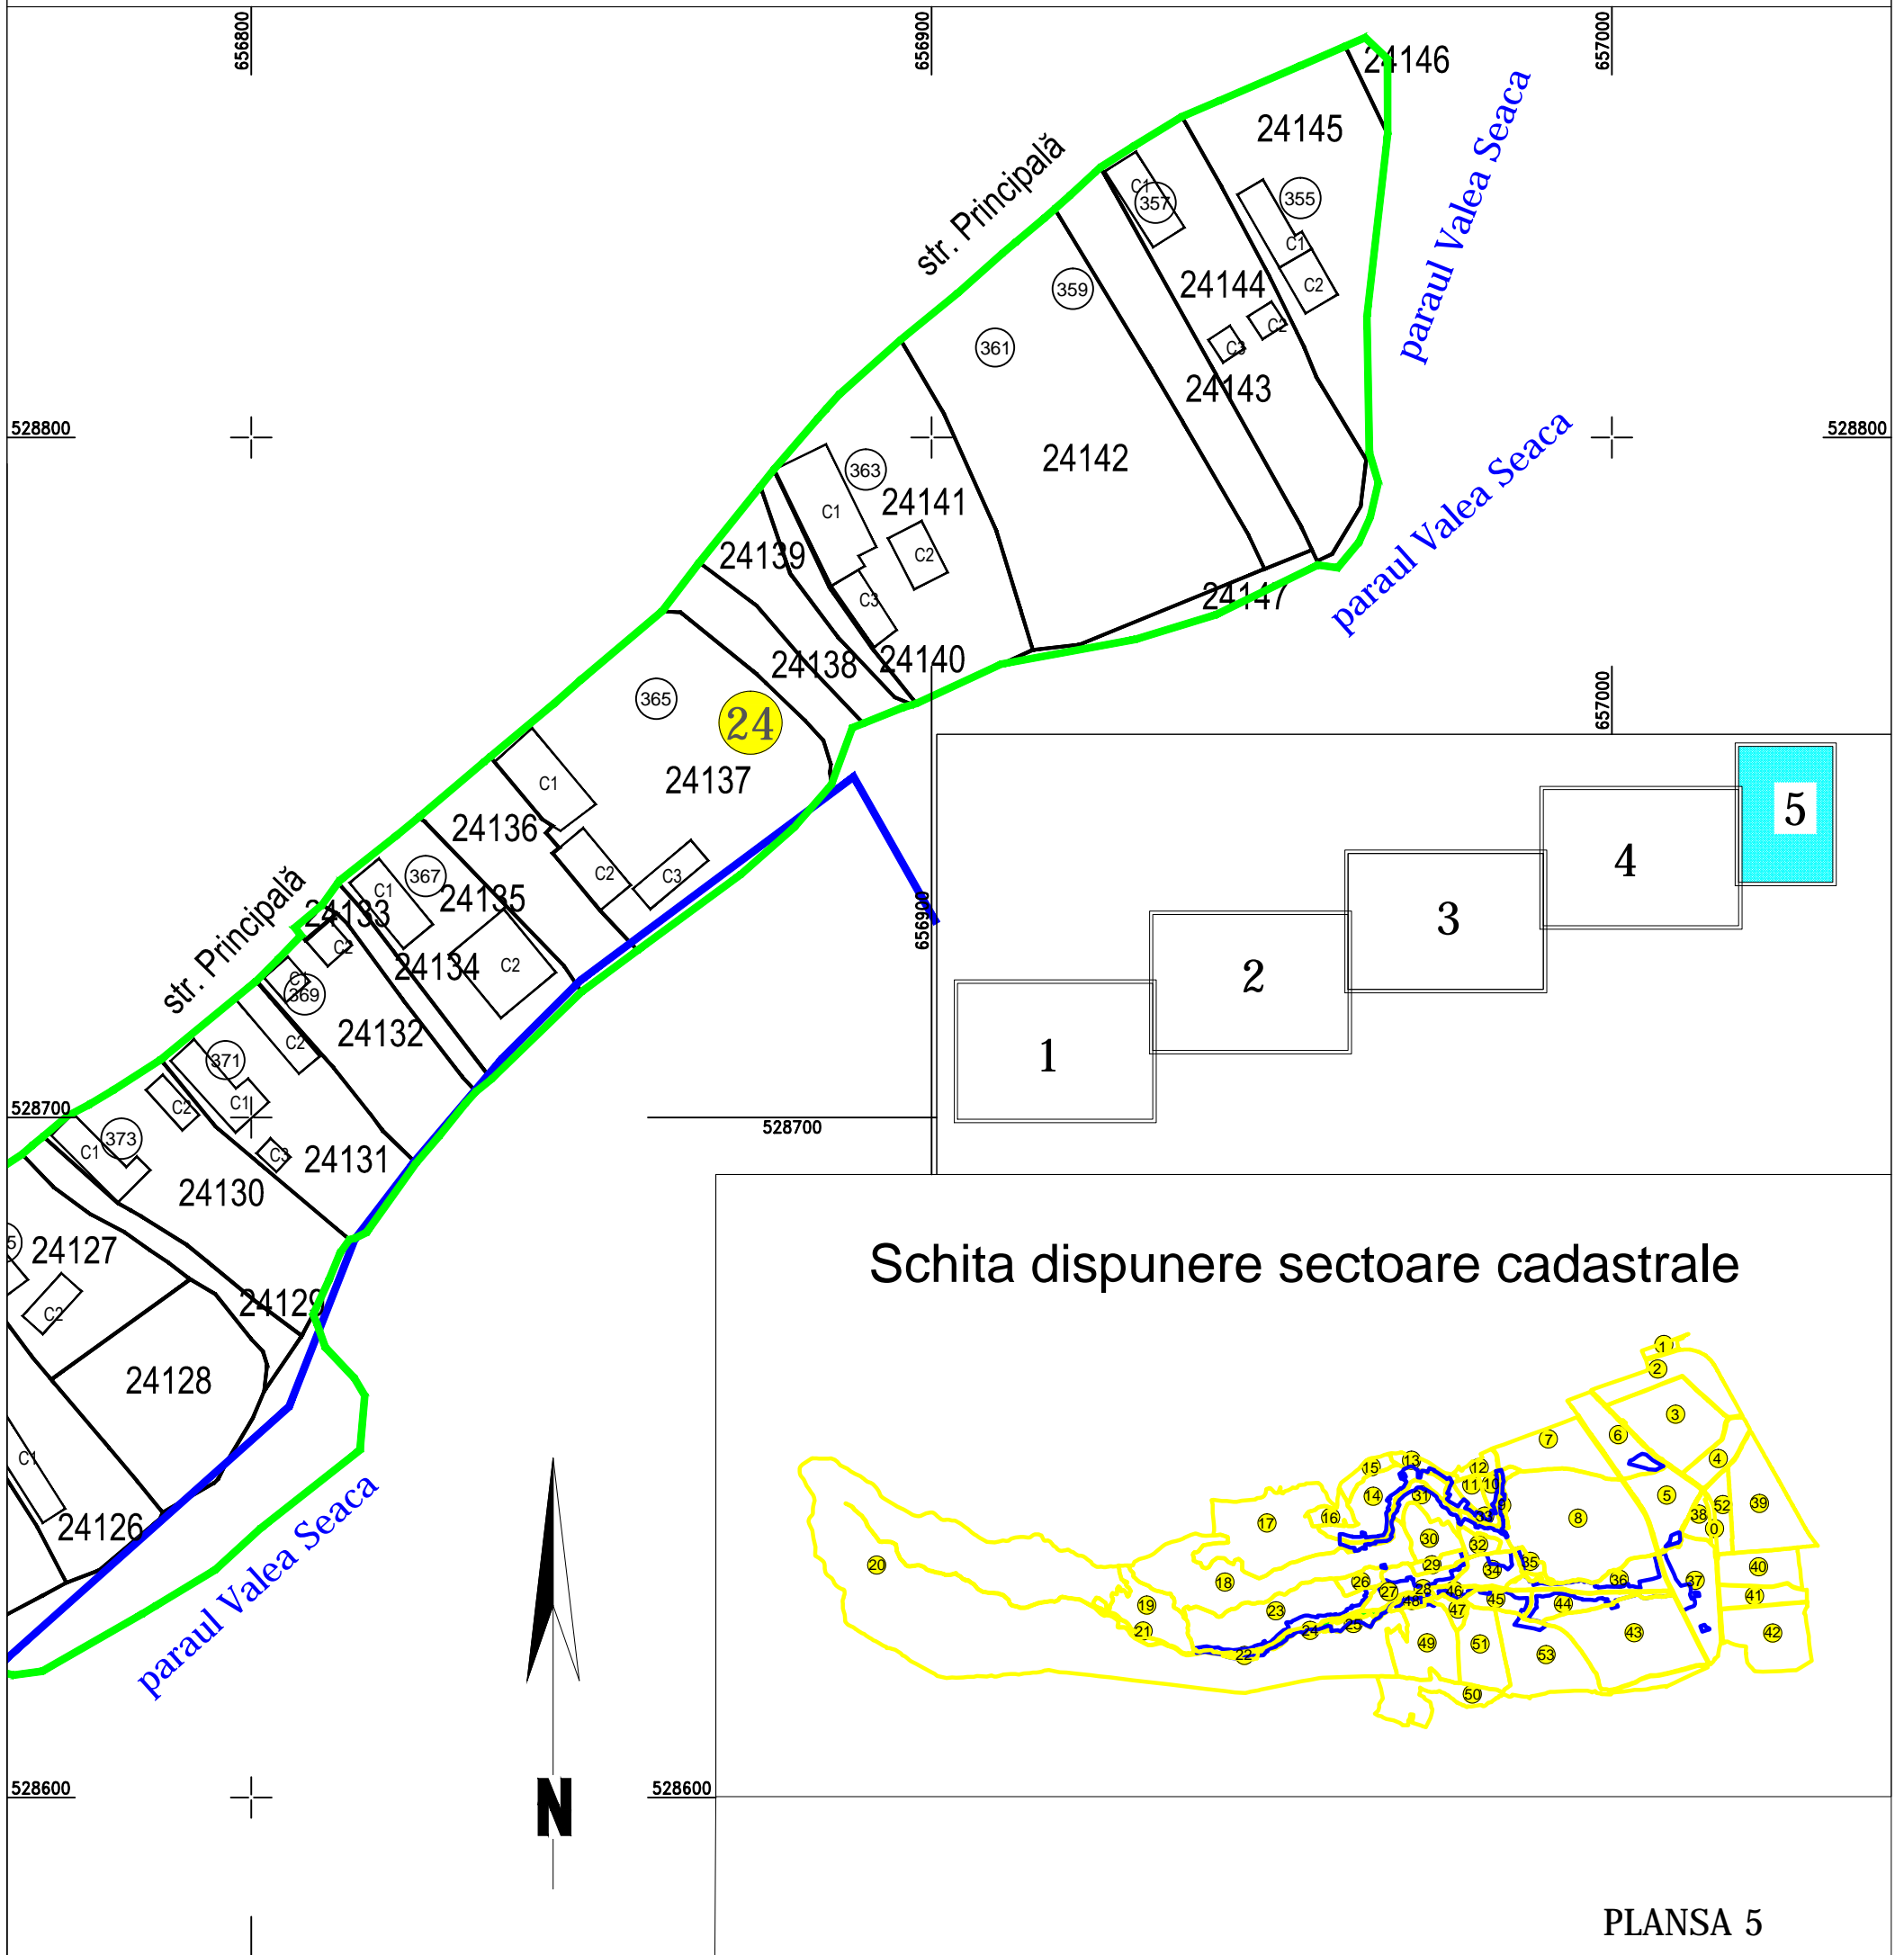

PLAN CADASTRAL

UAT VALEA SEACA, Judetul Bacau, Sector cadastral

Nr.24

Scara: 1:1000
Sistem de proiectie STEREO 70

Schita dispunere sectoare cadastrale

PLANSA 5

LEGENDA:	
—	- Limita sector cadastral 24
—	- Limita contur imobil
—	- Limita constructii
—	- Limita intravilan
24001	- ID-Imobil
24	- Numar sector cadastral