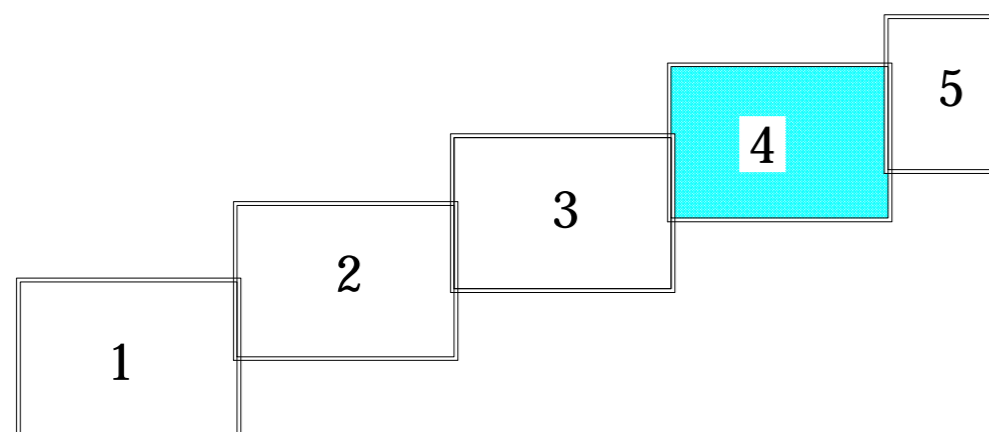

PLAN CADASTRAL
UAT VALEA SEACA, Judetul Bacau, Sector cadastral Nr.24
Scara: 1:1000
Sistem de proiectie STEREO 70

Schita dispunere planse

Schita dispunere sectoare cadastrale

LEGENDA:

- Limita sector cadastral 24
 - Limita contur imobil
 - Limita constructii
 - Limita intravilan
- 24001 - ID-Imobil
24 - Numar sector cadastral