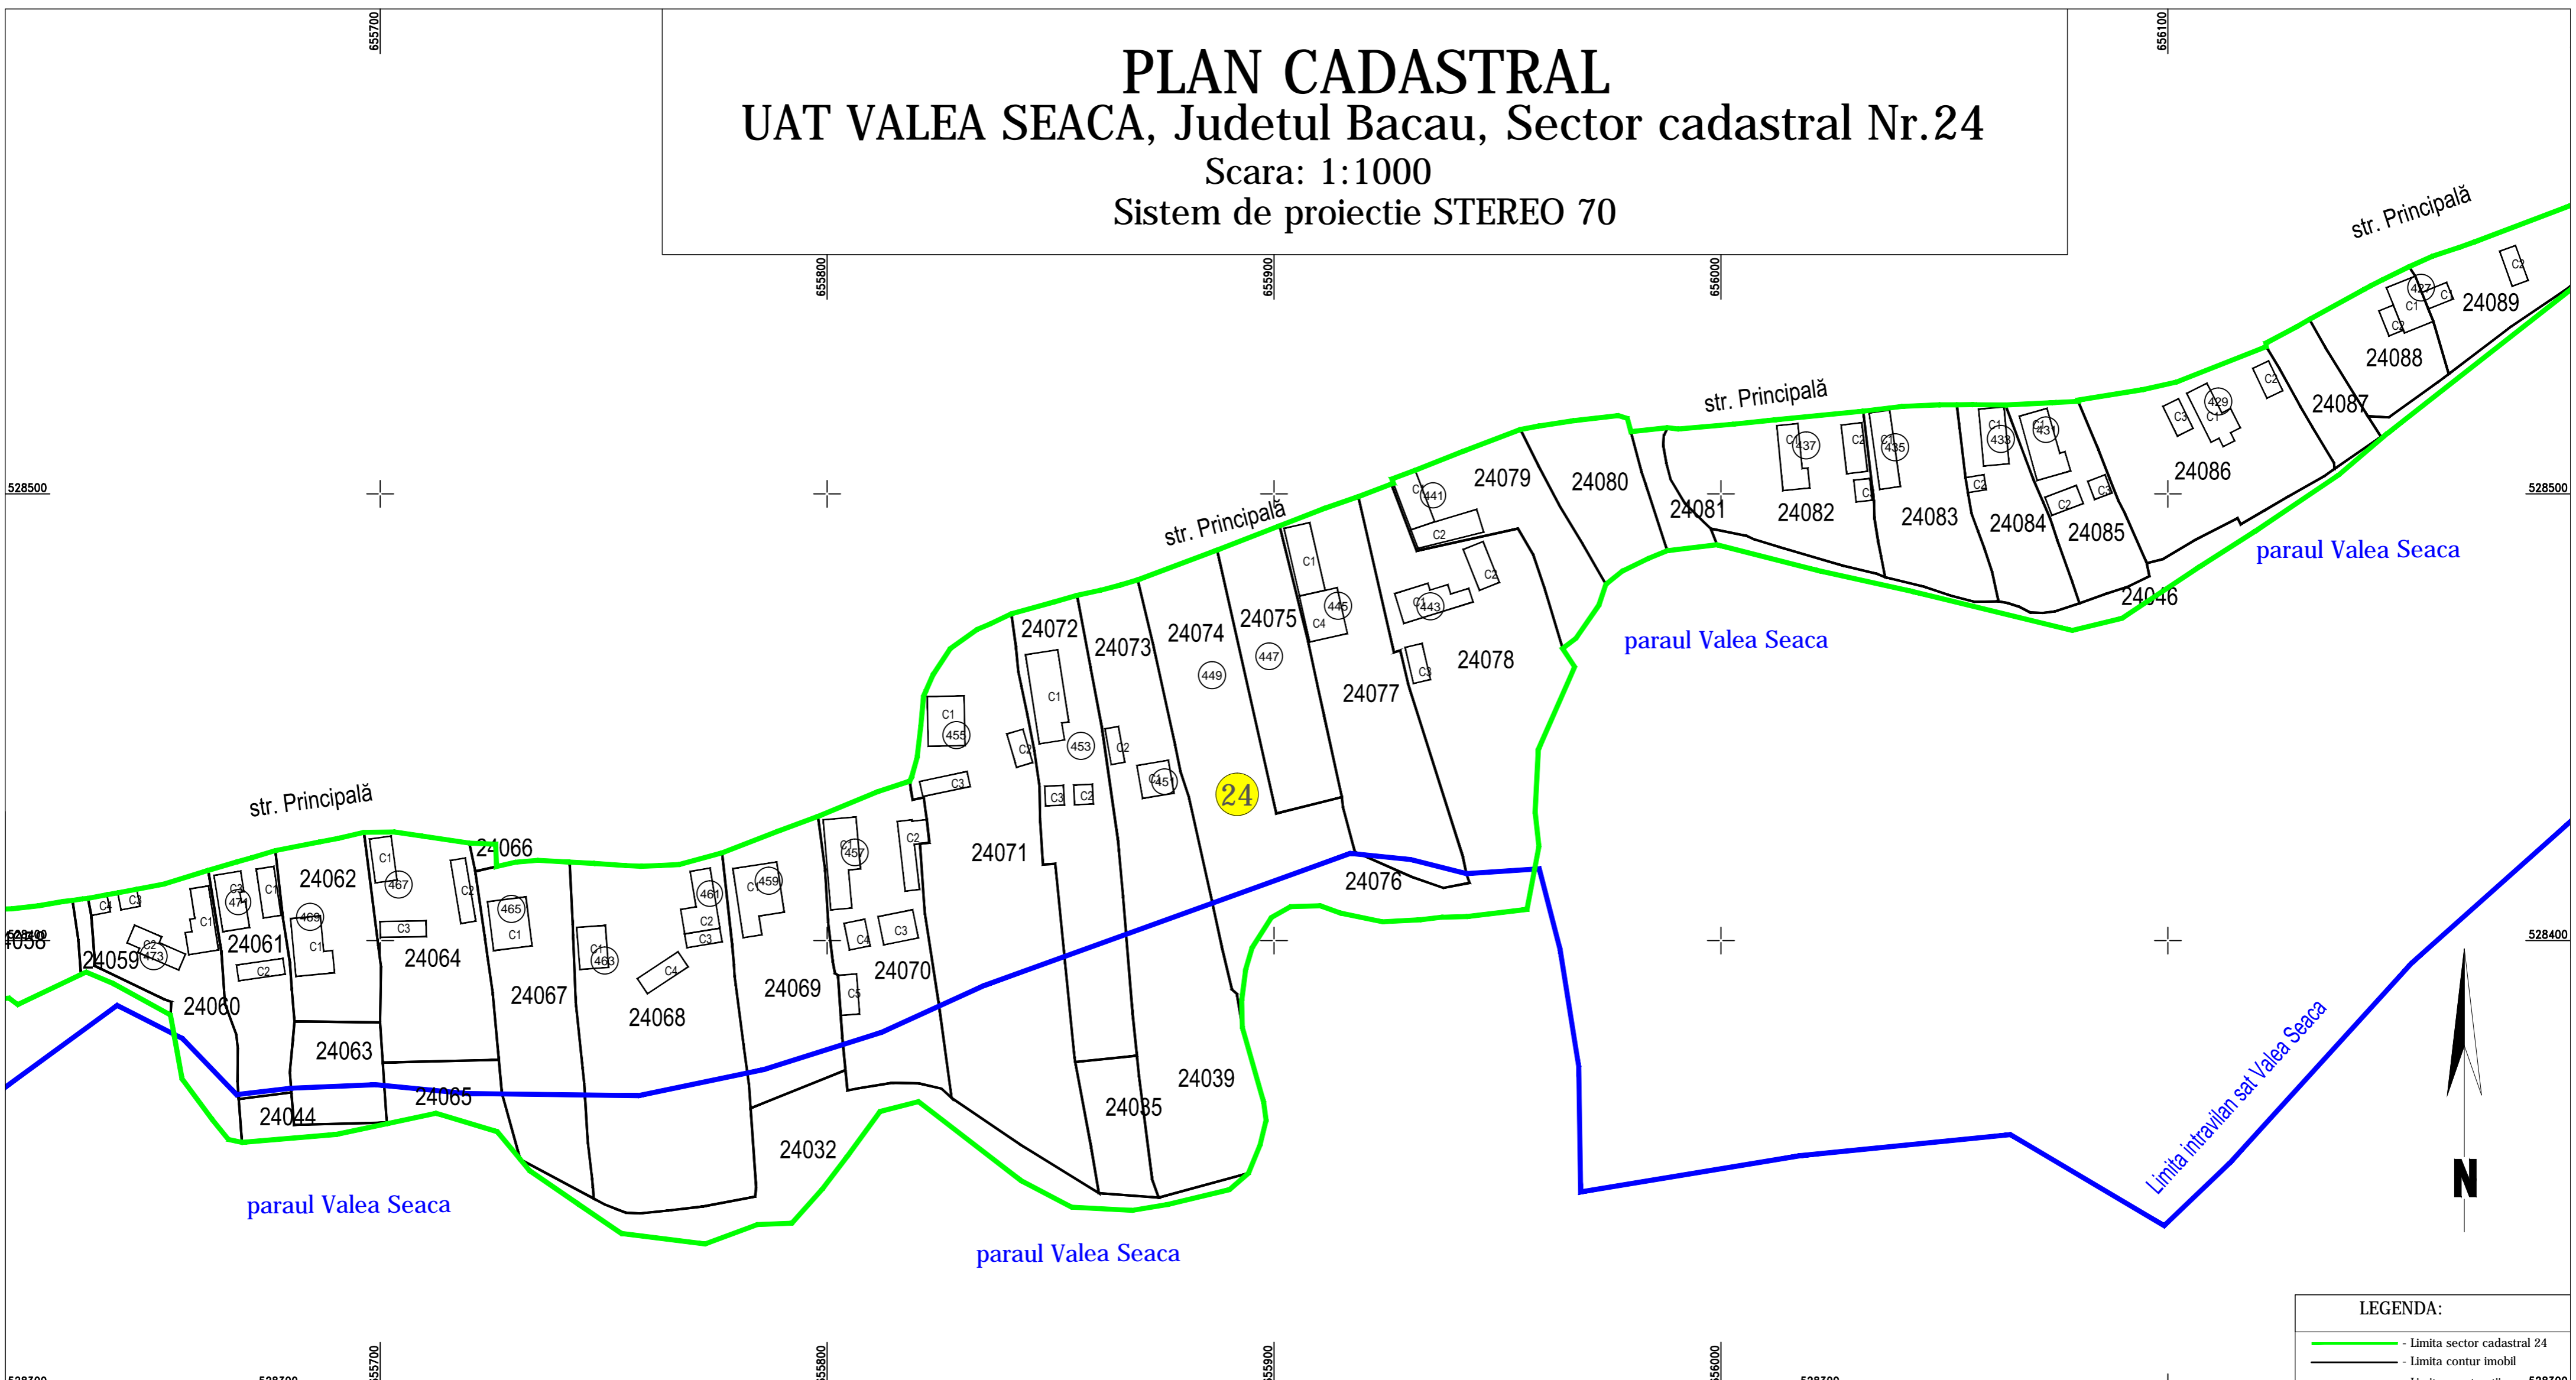

PLAN CADASTRAL

UAT VALEA SEACA, Judetul Bacau, Sector cadastral Nr.24

Scara: 1:1000
Sistem de proiectie STEREO 70

Schita dispunere planse

Schita dispunere sectoare cadastrale

LEGENDA:

- Limita sector cadastral 24
- Limita contur imobil
- Limita constructii
- Limita intravilan
- 24001 - ID-Imobil
- 24 - Numar sector cadastral

PLANSĂ 3

Executant:
S.C. HELMERT S.R.L.

Data :05.2024
"Spre Publicare"