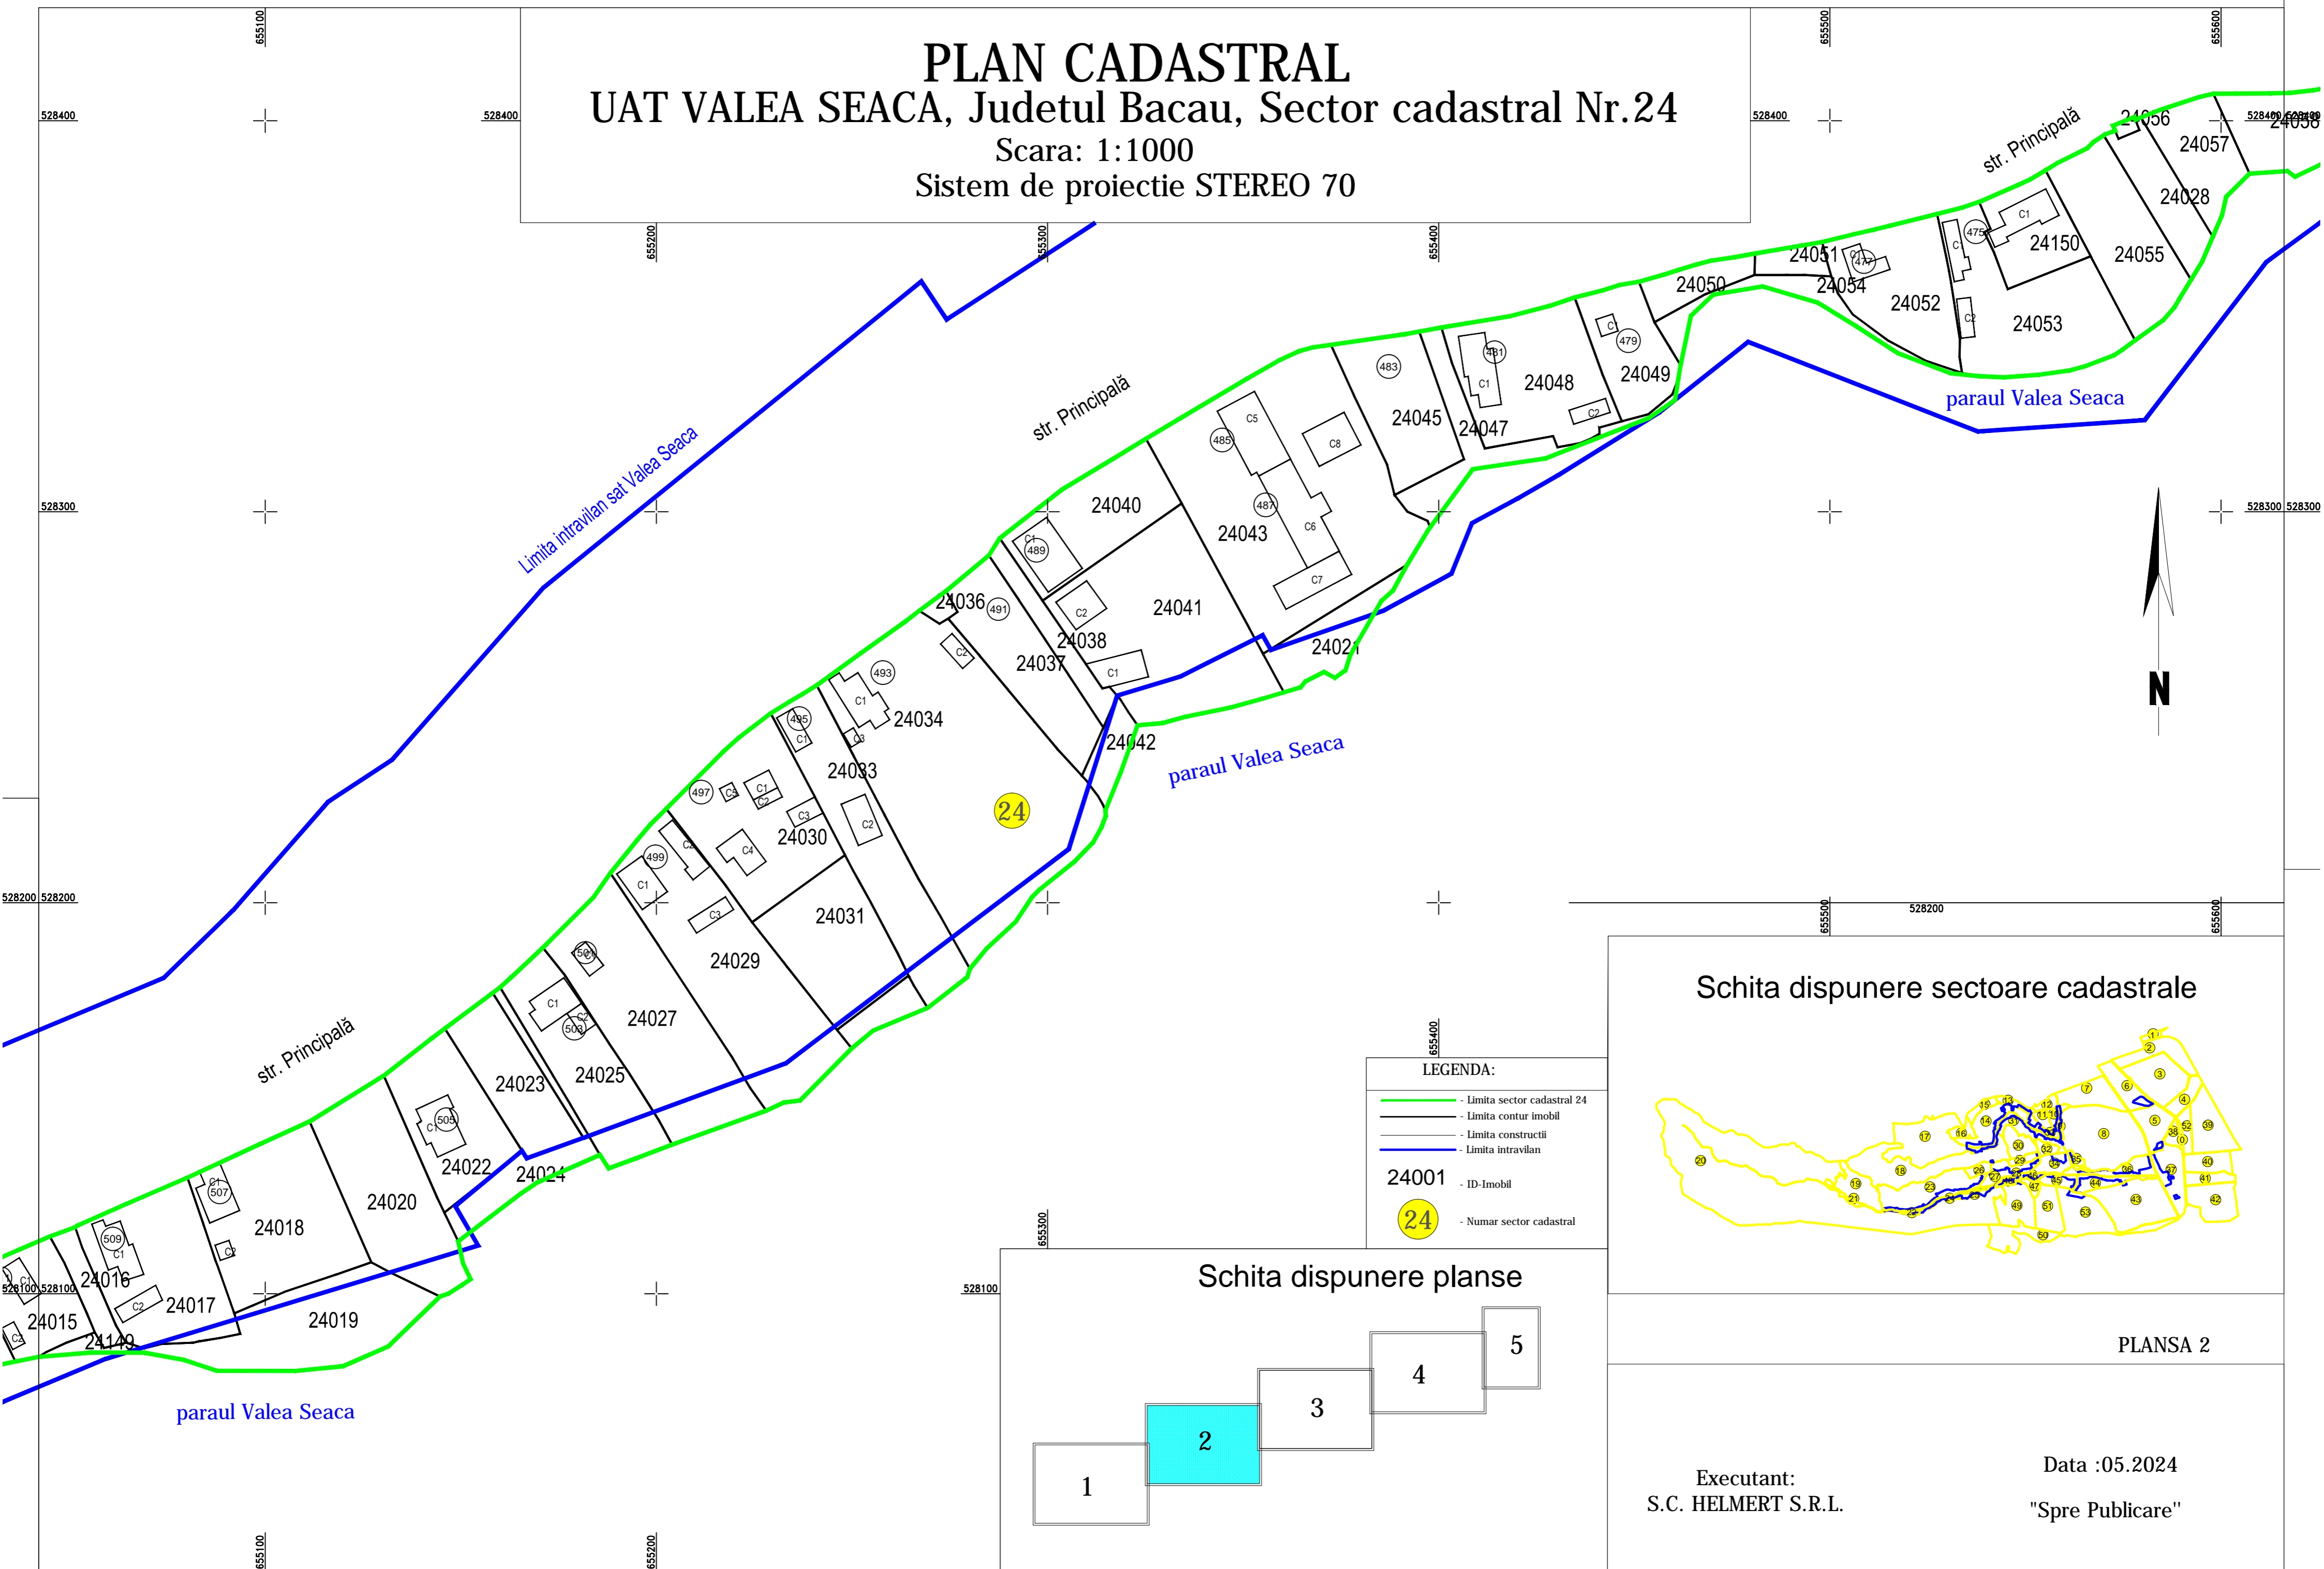

PLAN CADASTRAL

UAT VALEA SEACA, Judetul Bacau, Sector cadastral Nr.24

Scara: 1:1000
Sistem de proiectie STEREO 70

LEGENDA:

- - Limita sector cadastral 24
- Limita contur imobil
- Limita constructii
- - Limita intravilan
- 24001 - ID-Imobil
- 24 - Numar sector cadastral

Schita dispunere sectoare cadastrale

Schita dispunere planse

PLANSA 2

Executant:
S.C. HELMERT S.R.L.

Data :05.2024
"Spre Publicare"