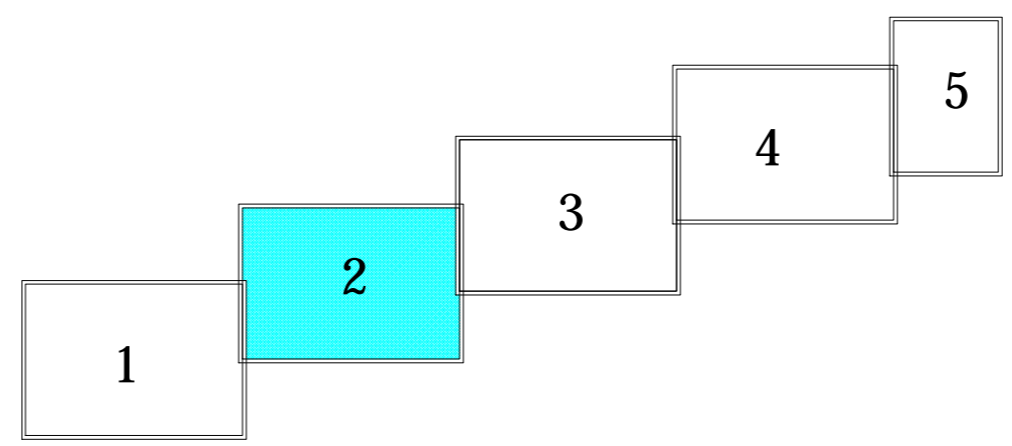

PLAN CADASTRAL

UAT VALEA SEACA, Judetul Bacau, Sector cadastral Nr.24

Scara: 1:1000
Sistem de proiectie STEREO 70

LEGENDA:

- - Limita sector cadastral 24
- Limita contur imobil
- Limita constructii
- - Limita intravilan
- 24001 - ID-Imobil
- 24 - Numar sector cadastral

Schita dispunere sectoare cadastrale

Schita dispunere planse

PLANSA 2

Executant:
S.C. HELMERT S.R.L.

Data :05.2024
"Spre Publicare"