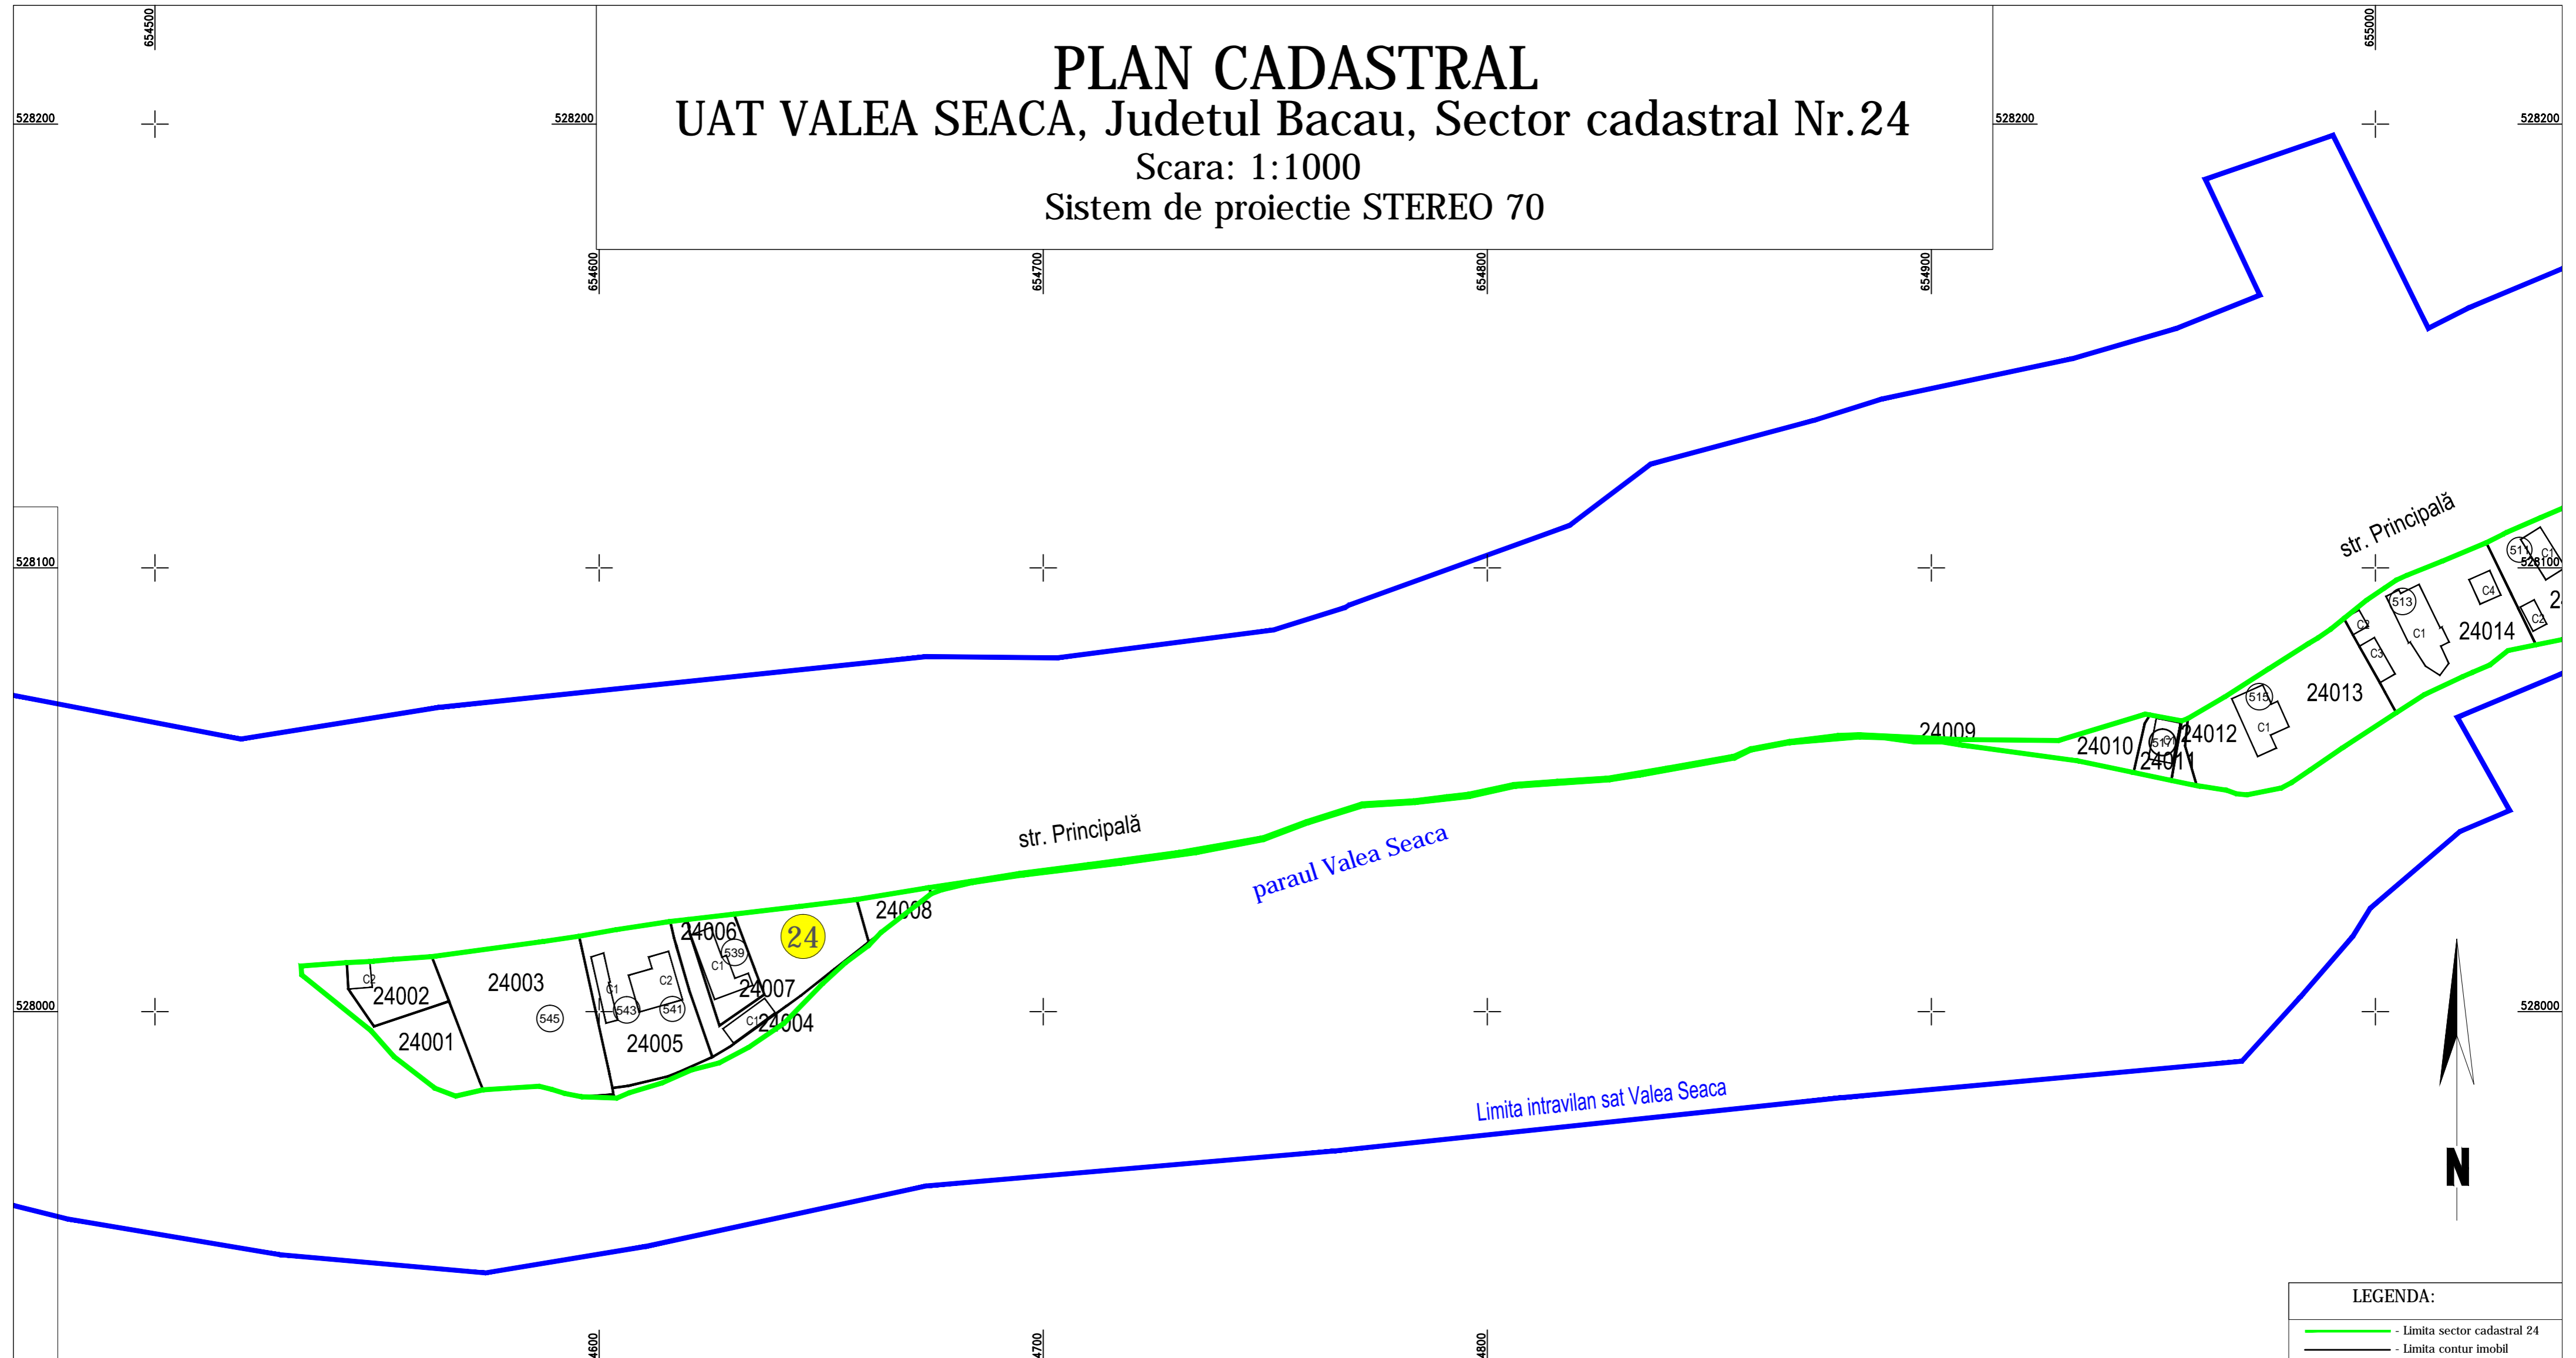

PLAN CADASTRAL

UAT VALEA SEACA, Judetul Bacau, Sector cadastral Nr.24

Scara: 1:1000
Sistem de proiectie STEREO 70

LEGENDA:	
	Limita sector cadastral 24
	Limita contur imobil
	Limita constructii
	Limita intravilan
24001	ID-Imobil
	Numar sector cadastral

PLANSĂ 1

Executant:
S.C. HELMERT S.R.L.

Data :05.2024
"Spre Publicare"