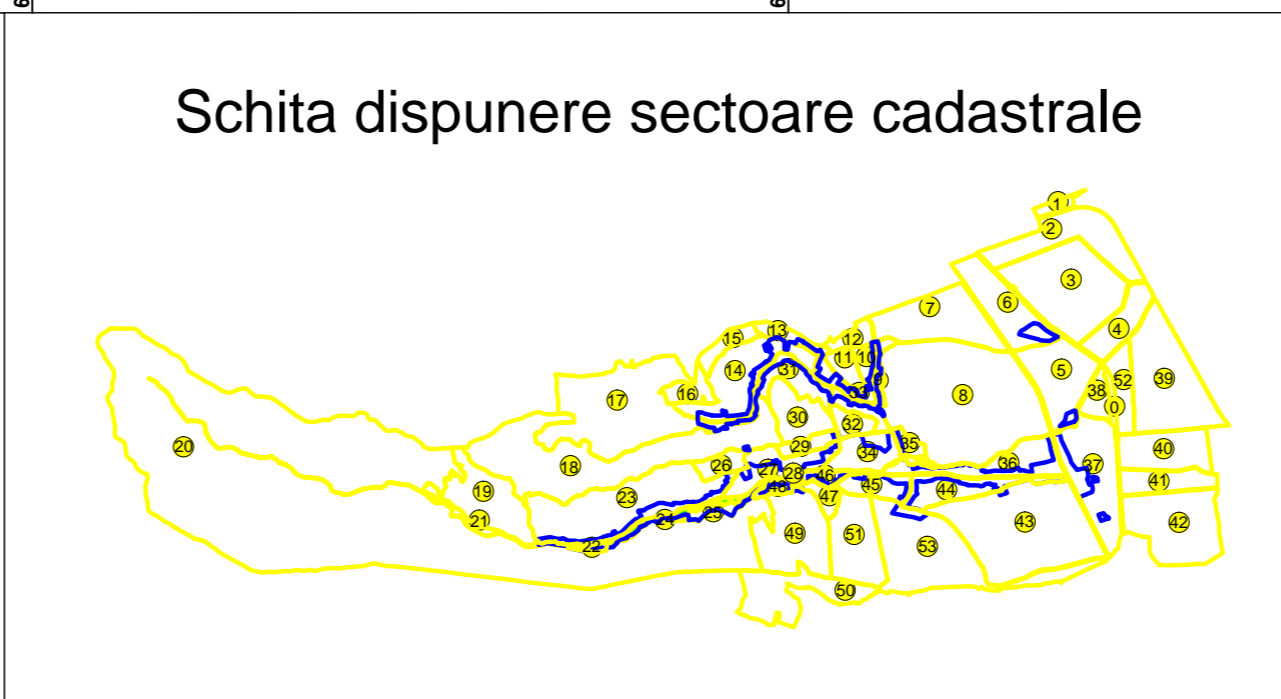

PLAN CADASTRAL

UAT VALEA SEACA, Judetul Bacau, Sector cadastral Nr.24

Scara: 1:1000
Sistem de proiectie STEREO 70

LEGENDA:	
	Limita sector cadastral 24
	Limita contur imobil
	Limita constructii
	Limita intravilan
24001	ID-Imobil
	Numar sector cadastral

PLANSĂ 1

Executant:
S.C. HELMERT S.R.L.

Data :05.2024
"Spre Publicare"