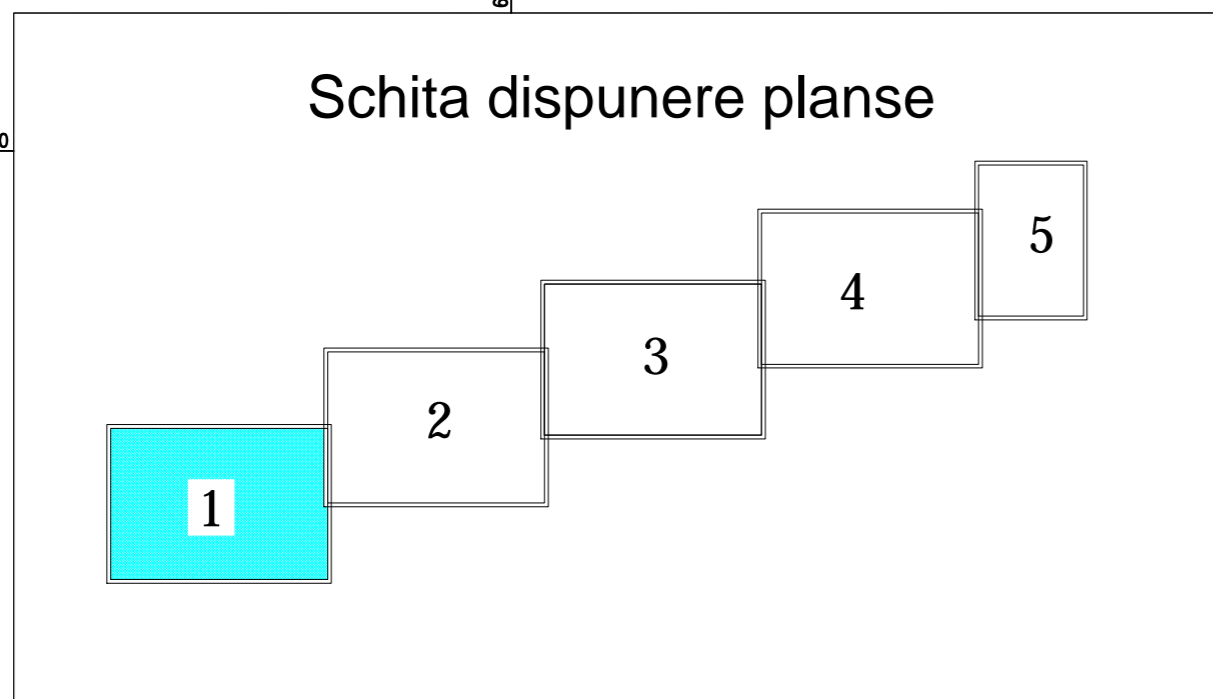

PLAN CADASTRAL

UAT VALEA SEACA, Judetul Bacau, Sector cadastral Nr.24

Scara: 1:1000
Sistem de proiectie STEREO 70

LEGENDA:	
	Limita sector cadastral 24
	Limita contur imobil
	Limita constructii
	Limita intravilan
24001	ID-Imobil
	Numar sector cadastral

PLANSĂ 1

Executant:
S.C. HELMERT S.R.L.

Data :05.2024
"Spre Publicare"