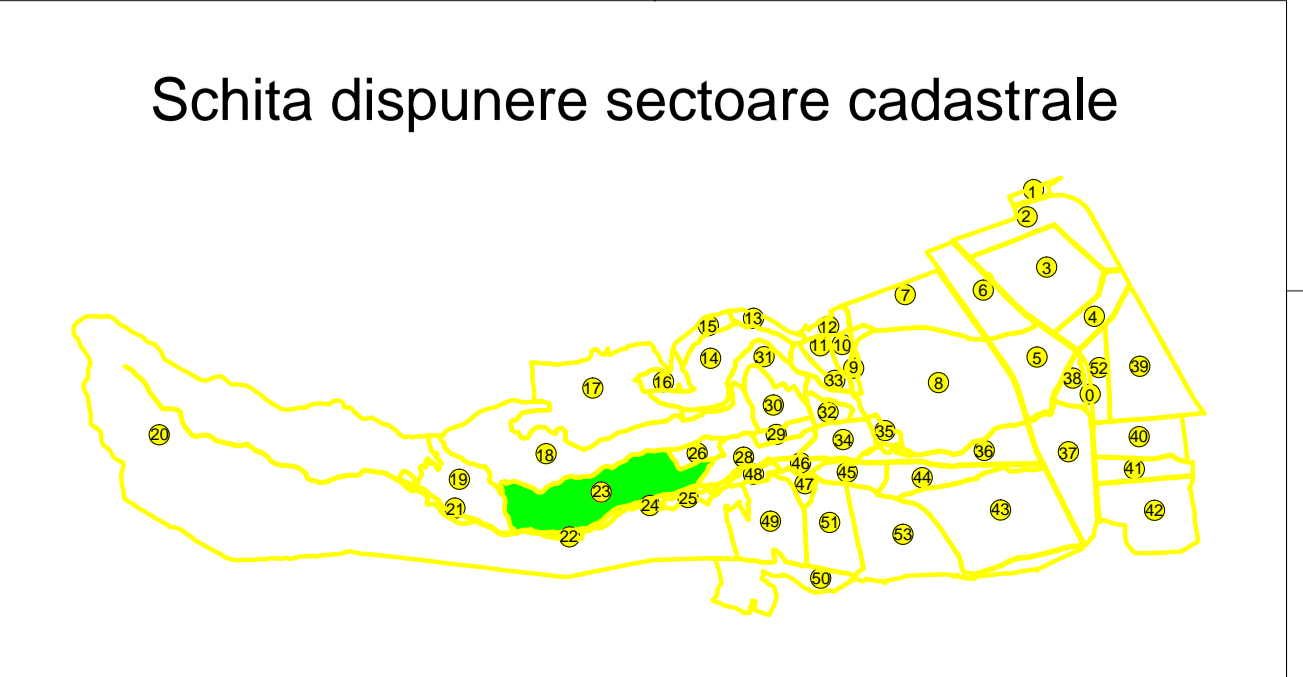

PLAN CADASTRAL
UAT VALEA SEACA, Judetul Bacau, Sector cadastral Nr.23
 Scara: 1:1000
 Sistem de proiectie STEREO 70

LEGENDA:

- Limita sector cadastral 23
- Limita constructii
- Limita intravilan
- ID-Imobil
- 23 - Numer sector cadastral

Plansa 2

Executant:
S.C. HELMERT S.R.L.

Data :05.2024
"Spre Publicare"