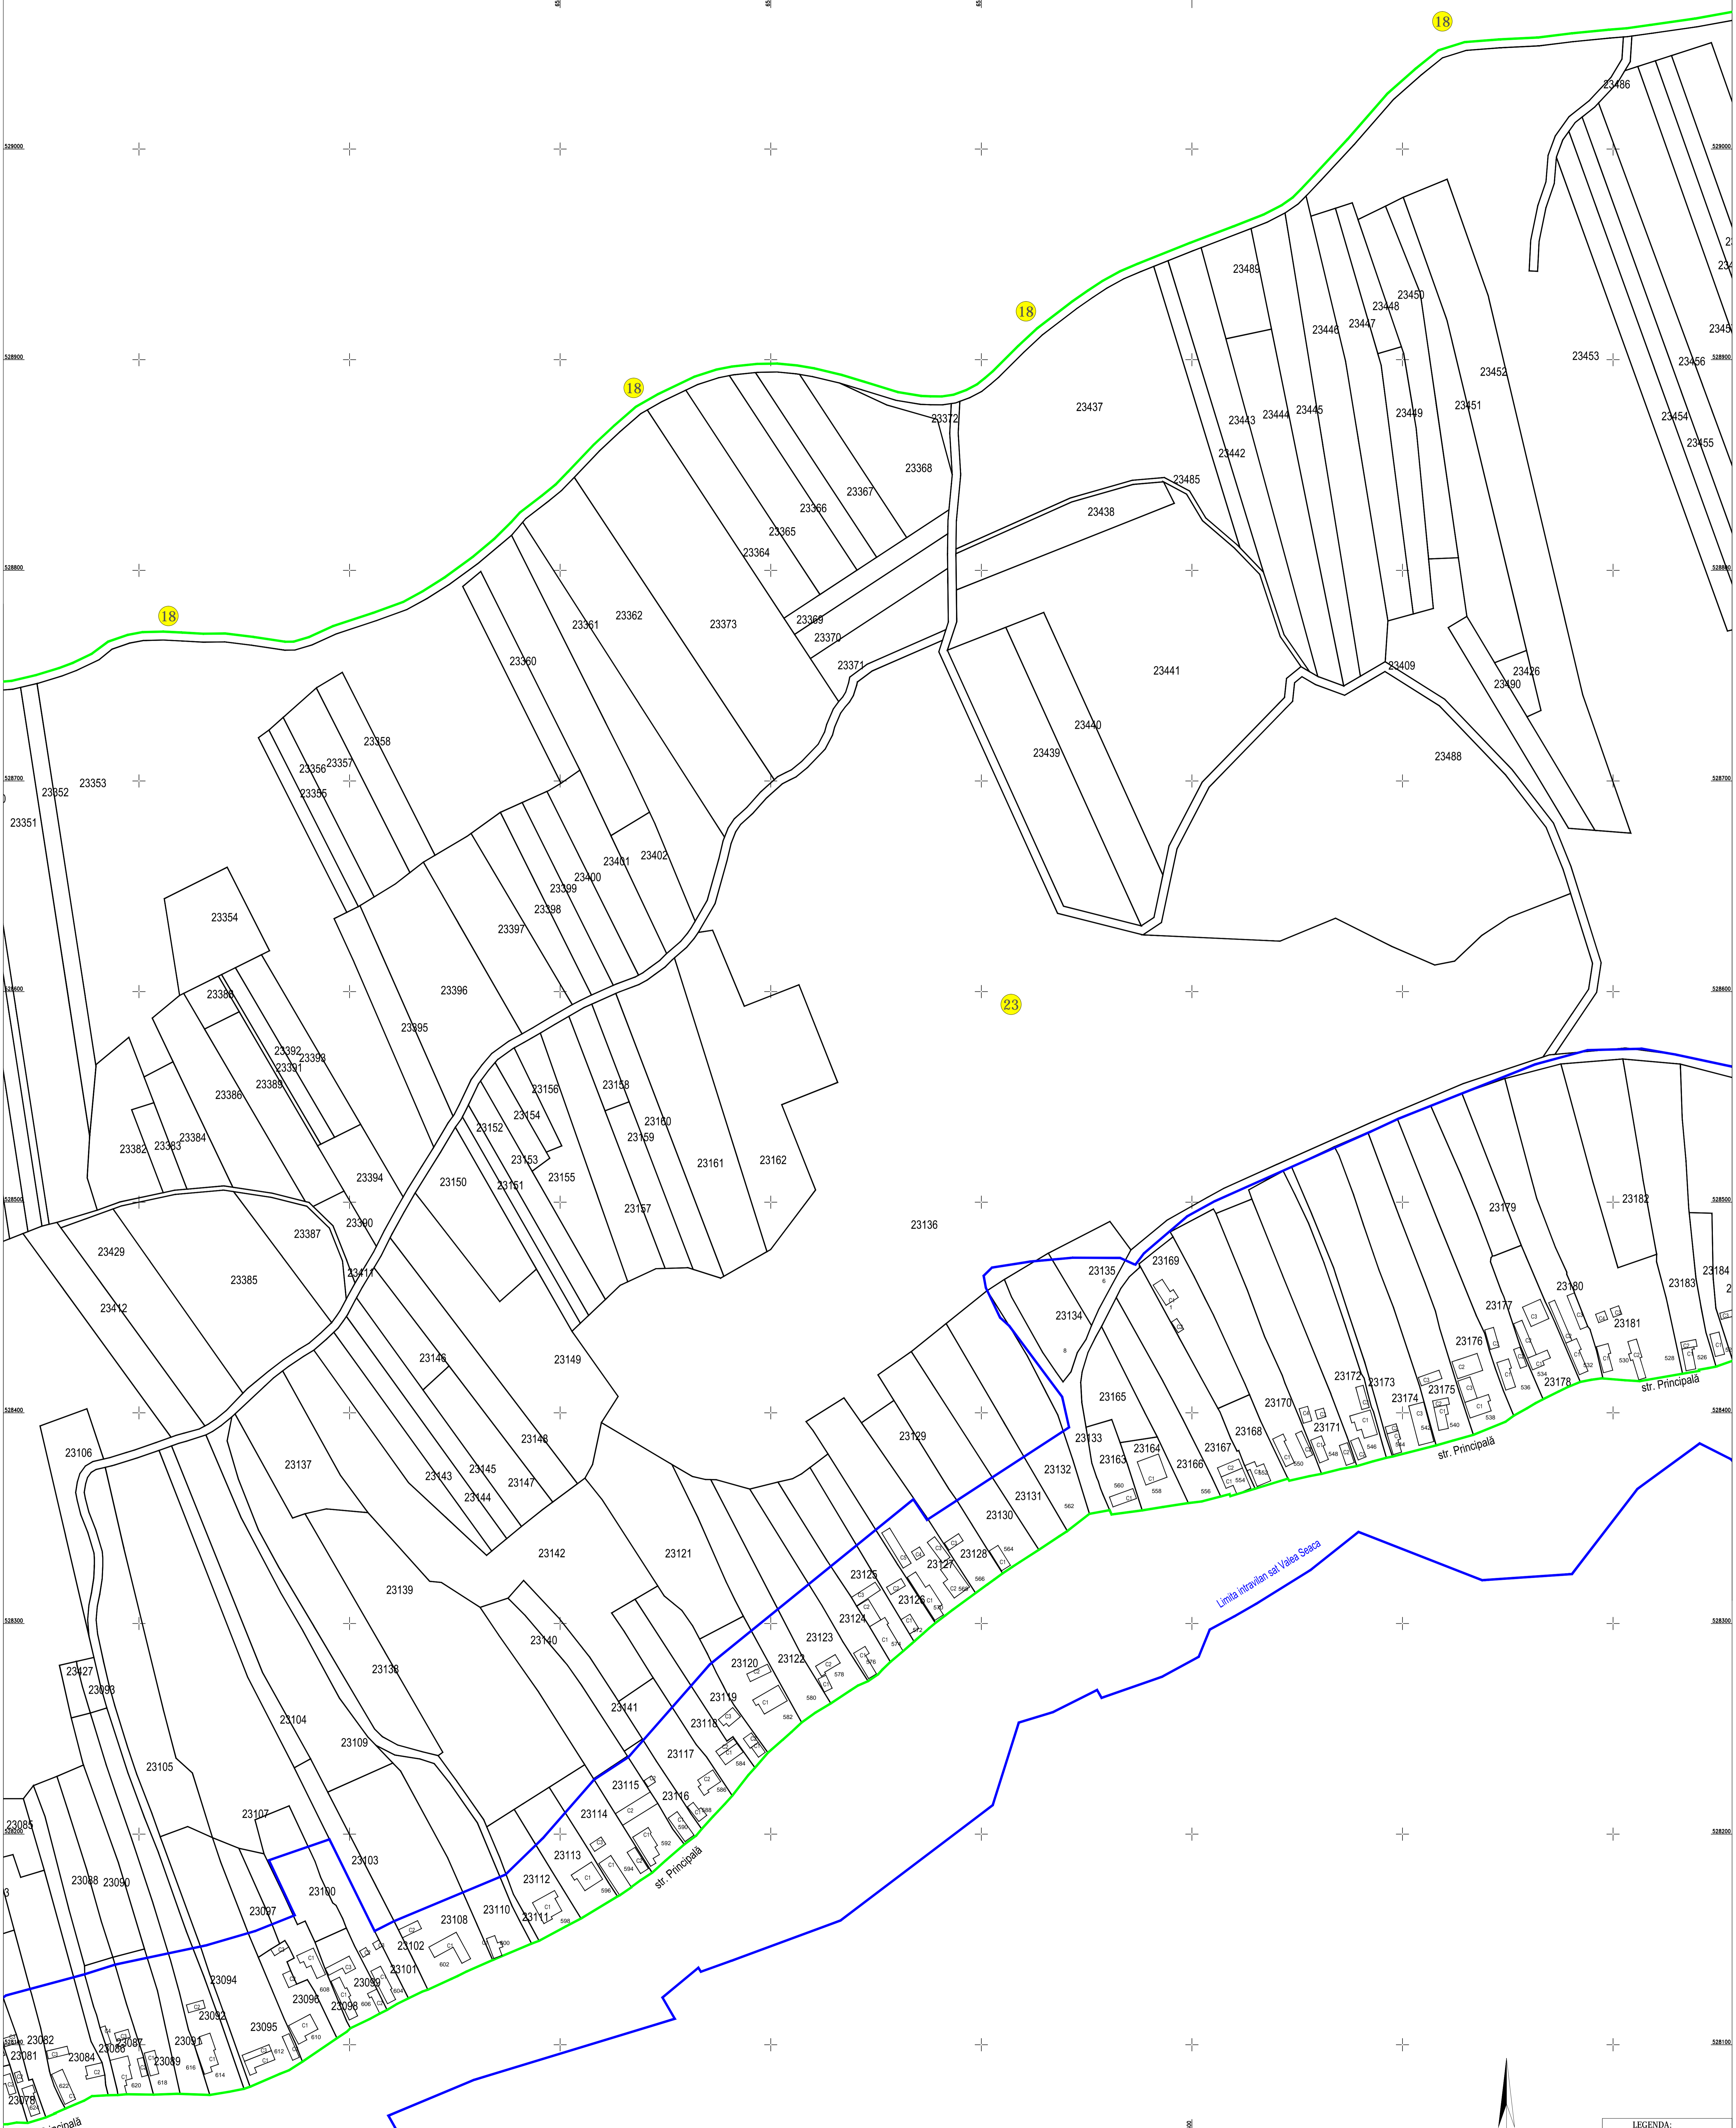

PLAN CADASTRAL
UAT VALEA SEACA, Judetul Bacau, Sector cadastral Nr.23
 Scara: 1:1000
 Sistem de proiectie STEREO 70

LEGENDA:

- Limita sector cadastral 23
- Limita constructii
- Limita intravilan
- ID-Imobil
- 23 - Numer sector cadastral

Plansa 2

Executant:
S.C. HELMERT S.R.L.

Data :05.2024
"Spre Publicare"