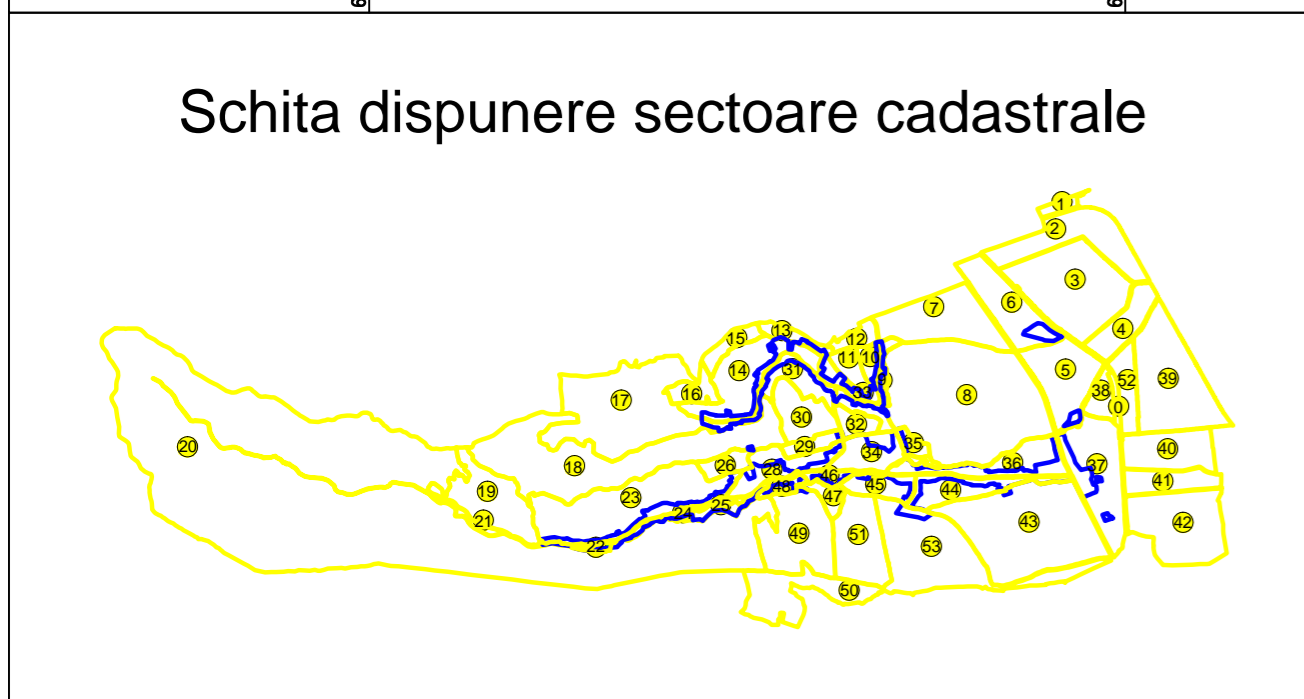

# PLAN CADASTRAL

## UAT VALEA SEACA, Judetul Bacau, Sector cadastral Nr.20

Scara: 1:1000  
Sistem de proiectie STEREO 70

**LEGENDA:**

<span style="color: green;">—</span>	- Limita sector cadastral 22
<span style="color: black;">—</span>	- Limita contur imobil
<span style="color: black;">—</span>	- Limita constructii
<span style="color: blue;">—</span>	- Limita intravilan
22001	- ID-Imobil
<span style="background-color: yellow; border-radius: 50%; padding: 2px;">22</span>	- Numar sector cadastral