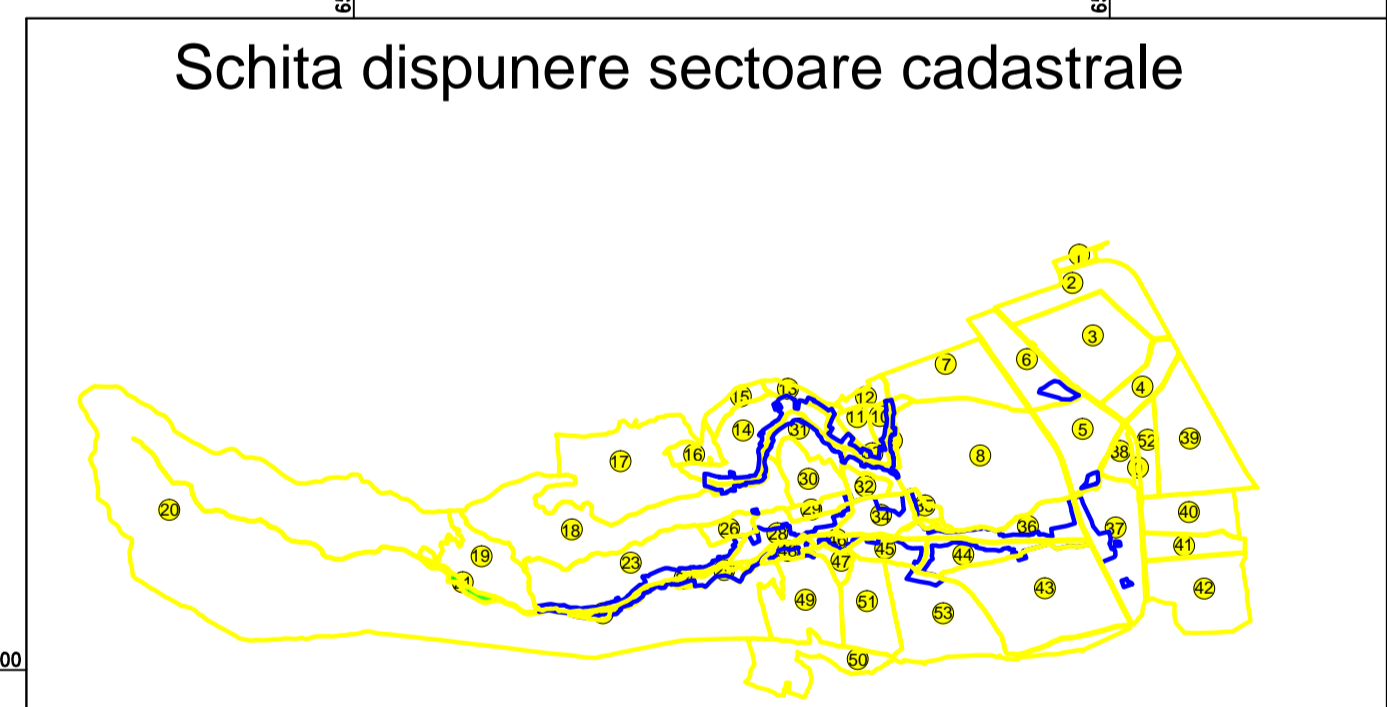

# PLAN CADASTRAL

## UAT VALEA SEACA, Judetul Bacau, Sector cadastral Nr.21

Scara: 1:2000  
Sistem de proiectie STEREO 70

LEGENDA:

	- limita sector cadastral 20
	- limita contur imobil
	- limita constructii
	- limita intravilan
	- limita UAT
20001	- ID-Imobil
	- Numar sector cadastral