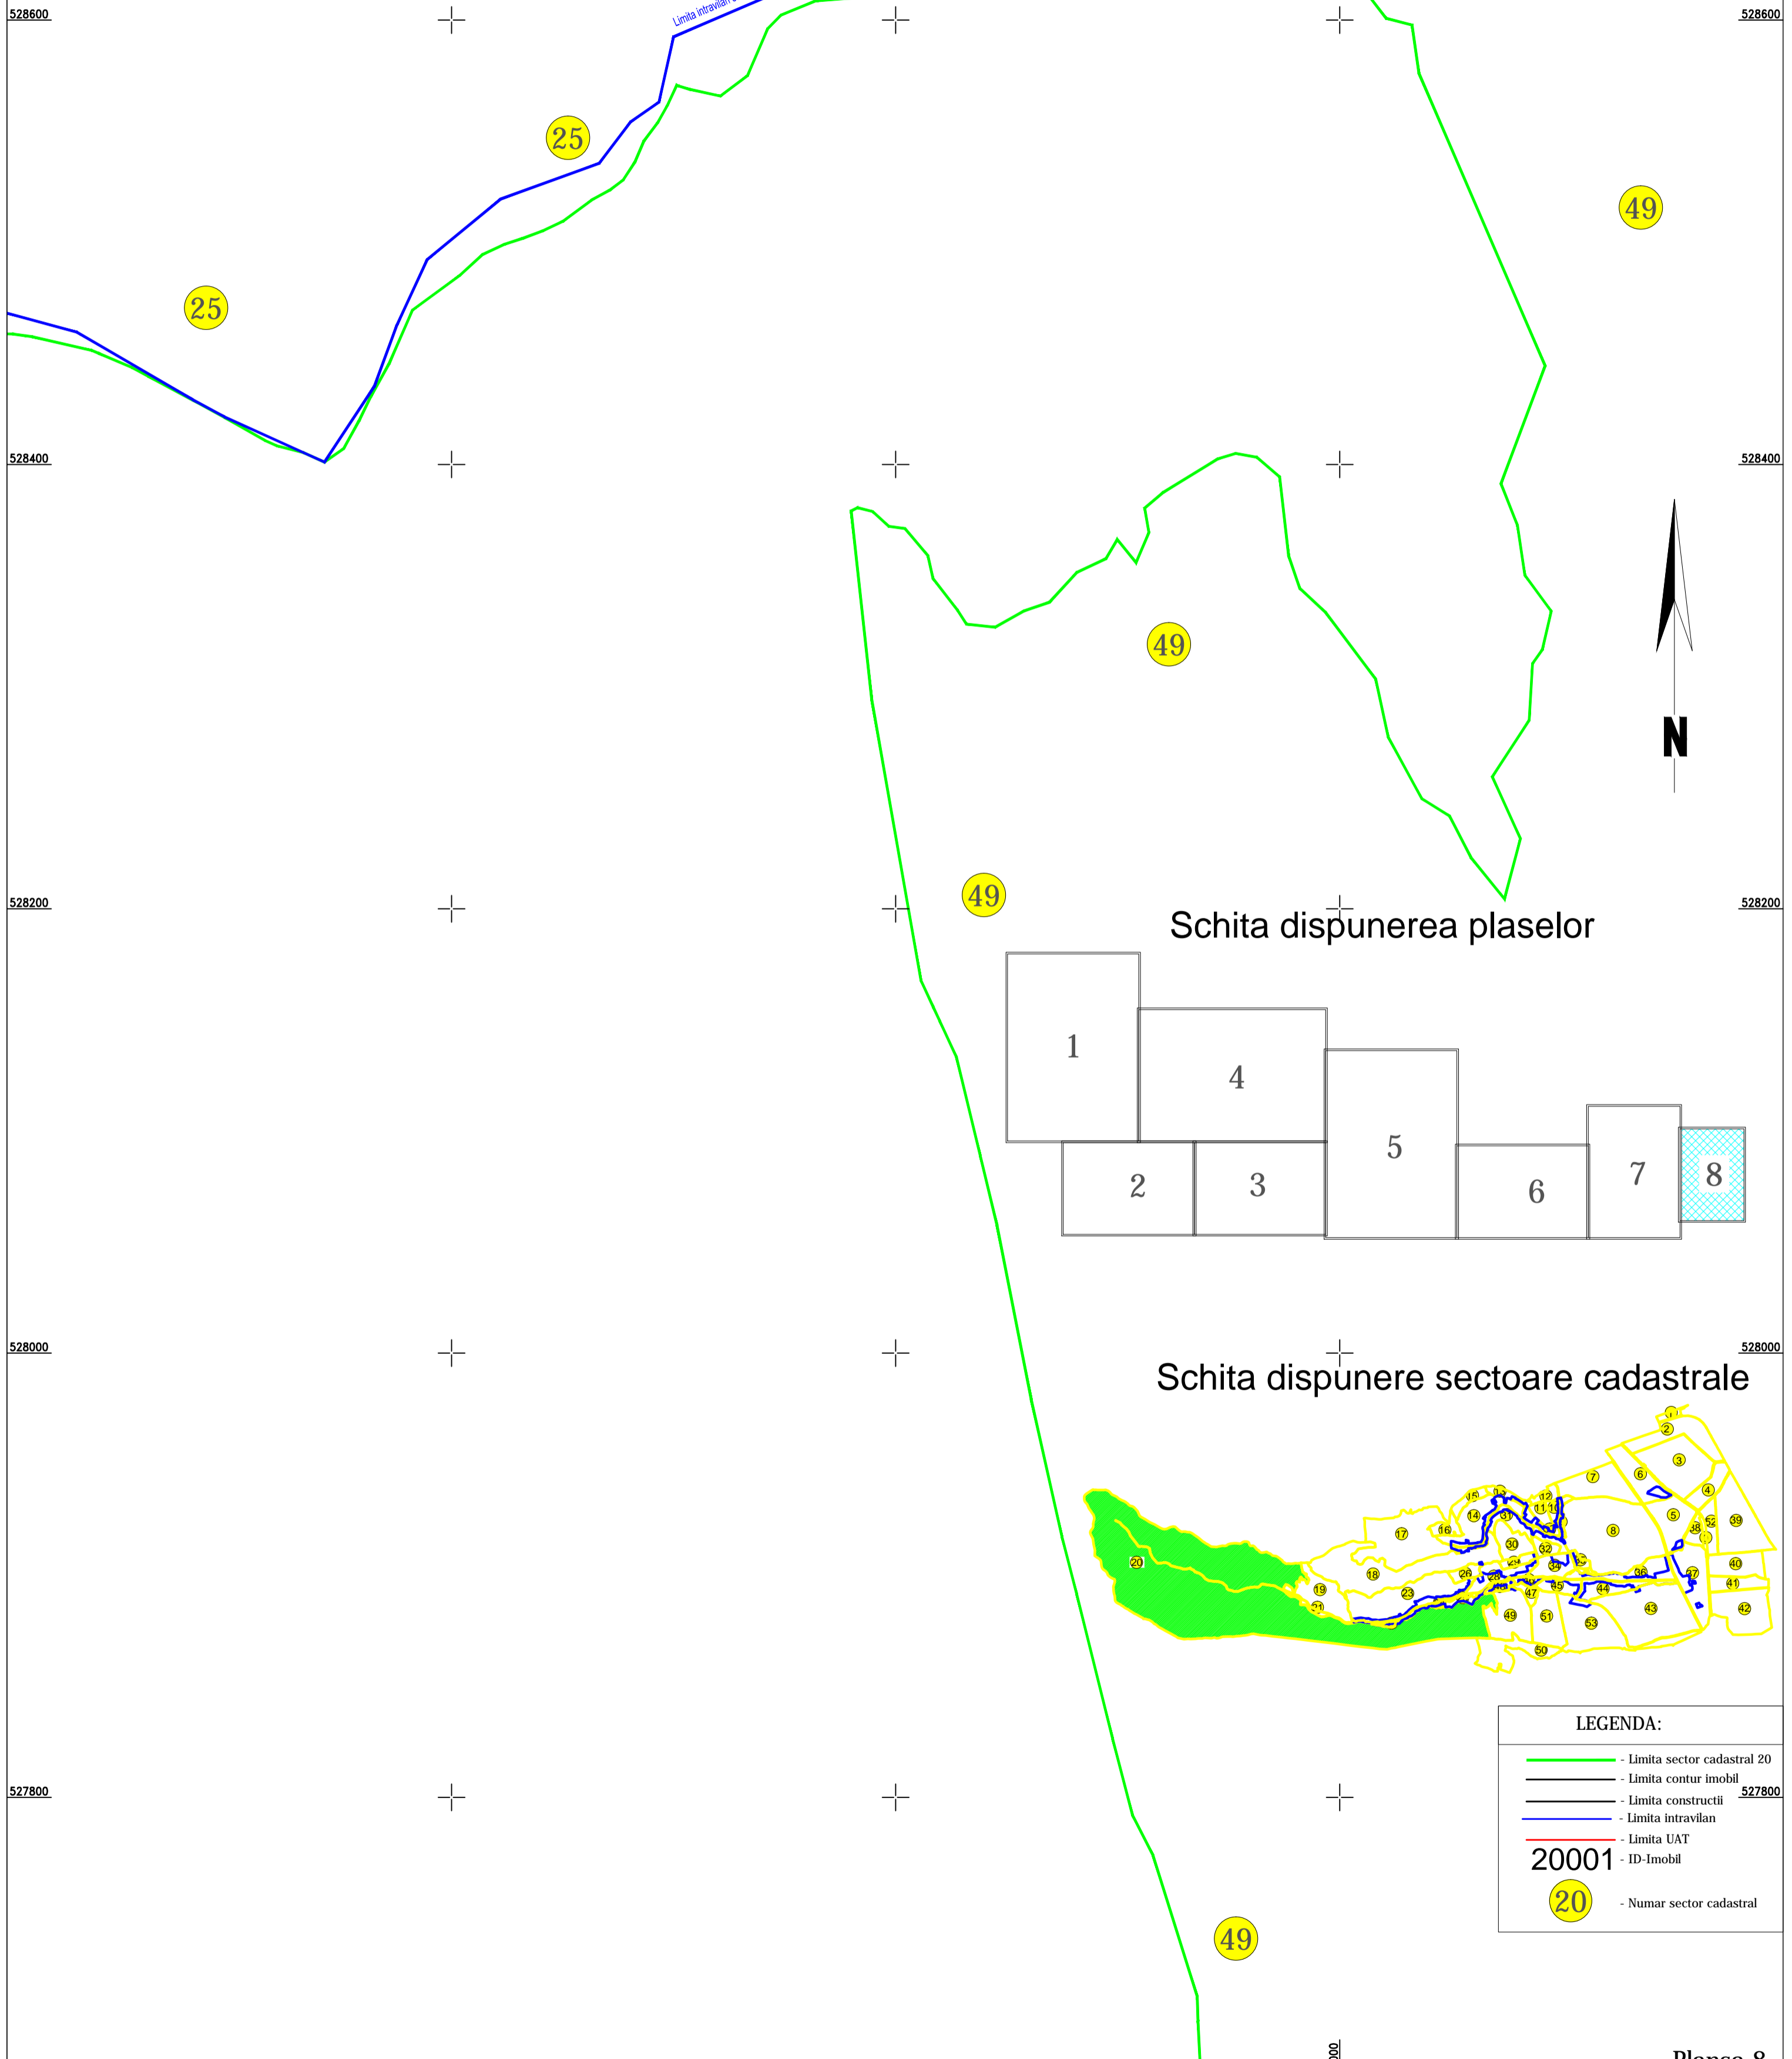

PLAN CADASTRAL UAT VALEA SEACA, Judetul Bacau, Sector cadastral Nr.20

Scara: 1:2000

Sistem de proiectie STEREO 70

LEGENDA:

	- Limite sector cadastral 20
	- Limite contur imobil
	- Limite constructii
	- Limite intravilan
	- Limite UAT
	- ID-Imobil
	- Numar sector cadastral

Limite UAT Sascut

50