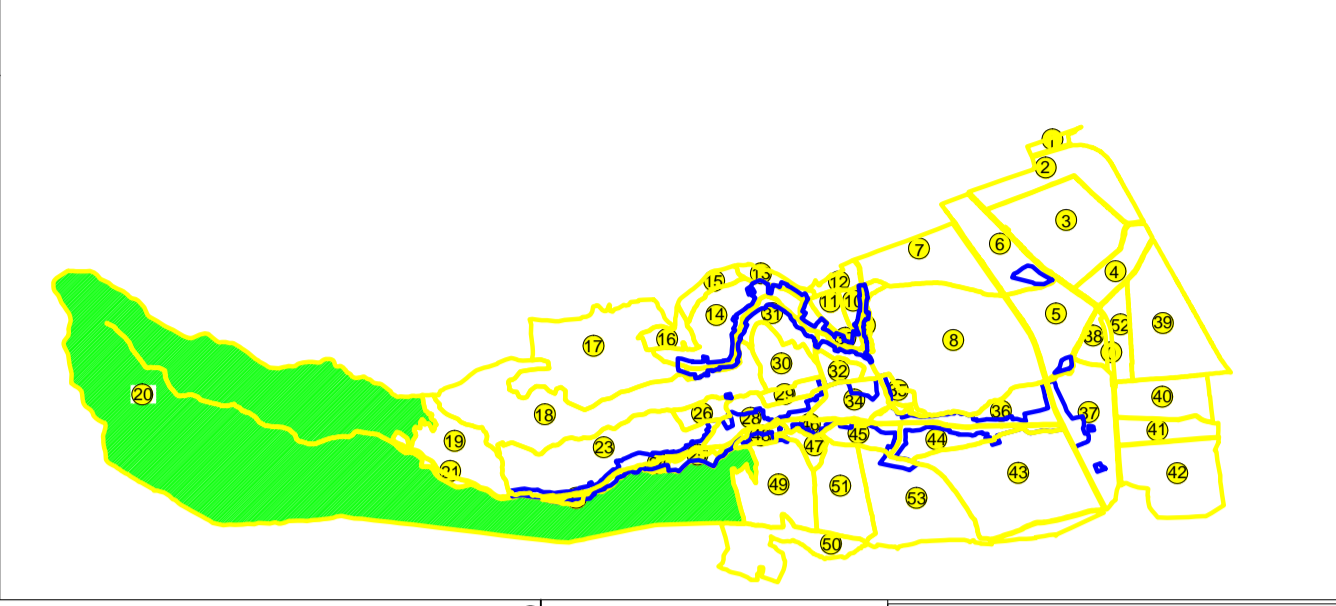

Schita dispunerea plaselor

PLAN CADASTRAL
UAT VALEA SEACA, Judetul Bacau, Sector cadastral Nr.20
 Scara: 1:2000
 Sistem de proiectie STEREO 70

Schita dispunere sectoare cadastrale

LEGENDA:

- Limita sector cadastral 20
- Limita contur imobil
- Limita constructii
- Limita intravilan
- Limita UAT
- 20001 ID-Imobil
- 20 - Numar sector cadastral

Plansa 6

Executant:
 S.C. HELMERT S.R.L.

Data :05.2024
 "Spre Publicare"

Limita UAT Sascut

Limita UAT Sascut