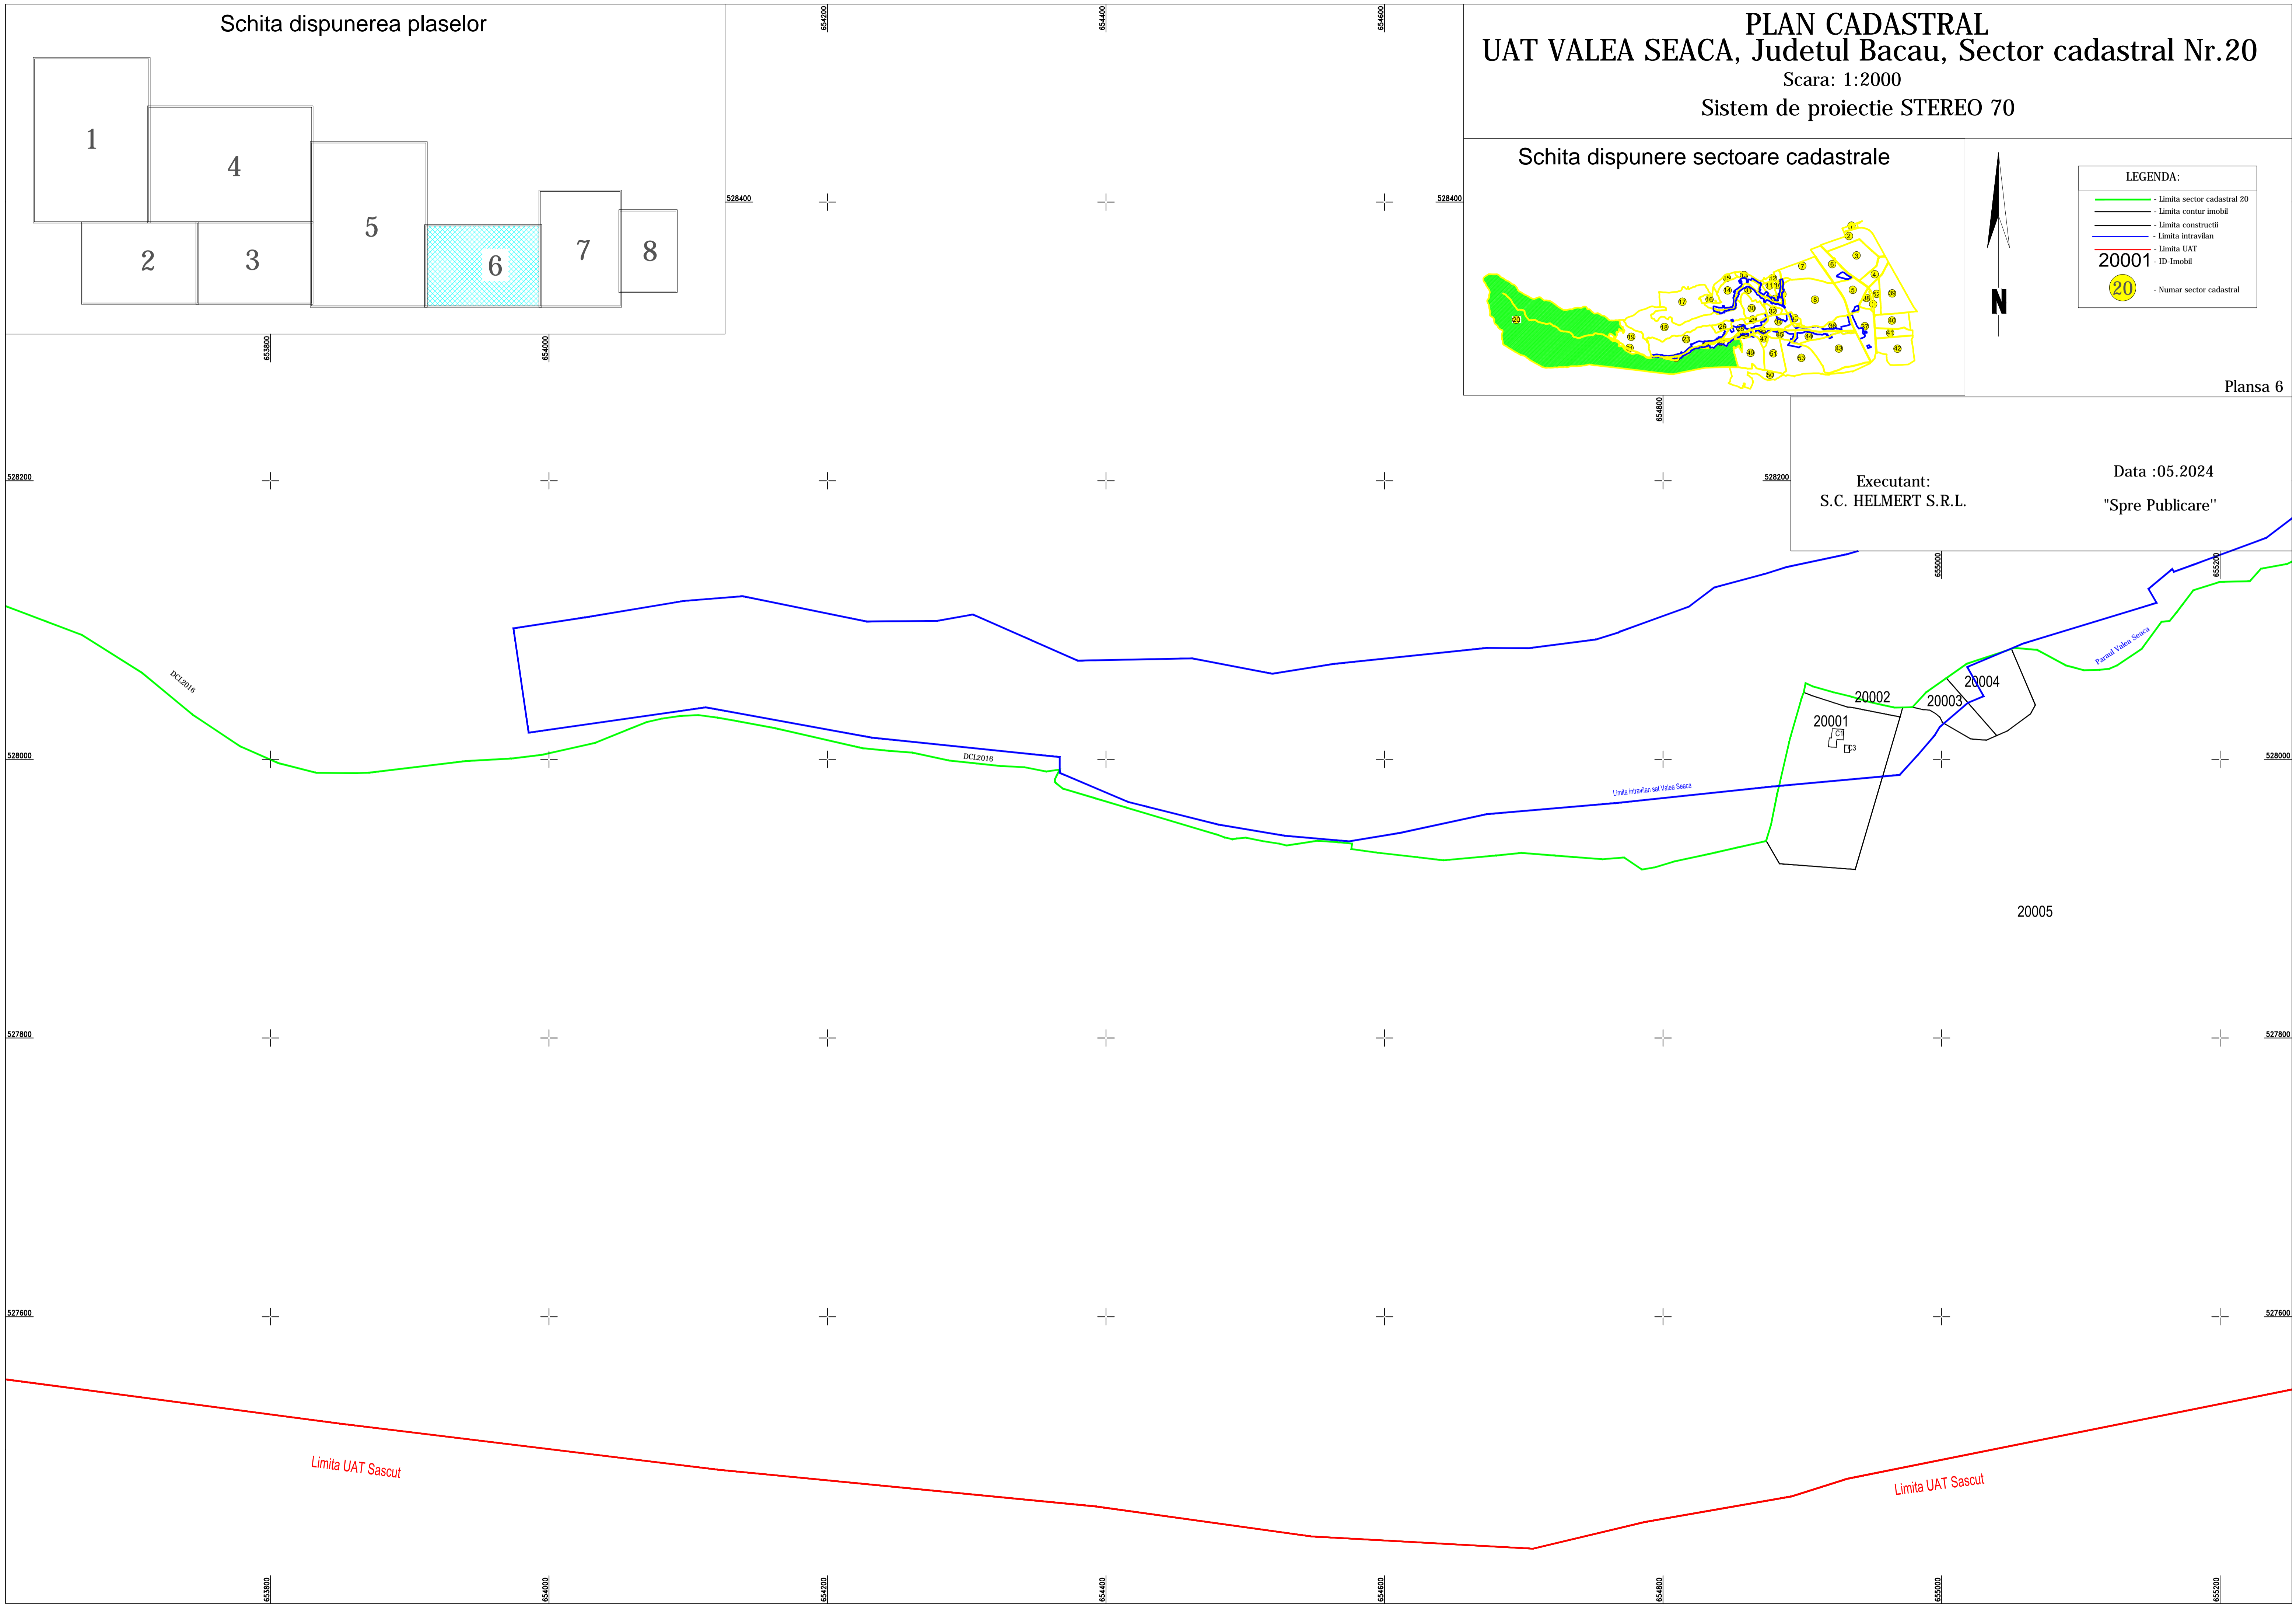

Schita dispunerea plaselor

PLAN CADASTRAL
UAT VALEA SEACA, Judetul Bacau, Sector cadastral Nr.20
 Scara: 1:2000
 Sistem de proiectie STEREO 70

Schita dispunere sectoare cadastrale

LEGENDA:

- Limita sector cadastral 20
- Limita contur imobil
- Limita constructii
- Limita intravilan
- Limita UAT
- 20001 ID-Imobil
- 20 - Numar sector cadastral

Plansa 6

Executant:
 S.C. HELMERT S.R.L.

Data :05.2024
 "Spre Publicare"

Limita UAT Sascut

Limita UAT Sascut